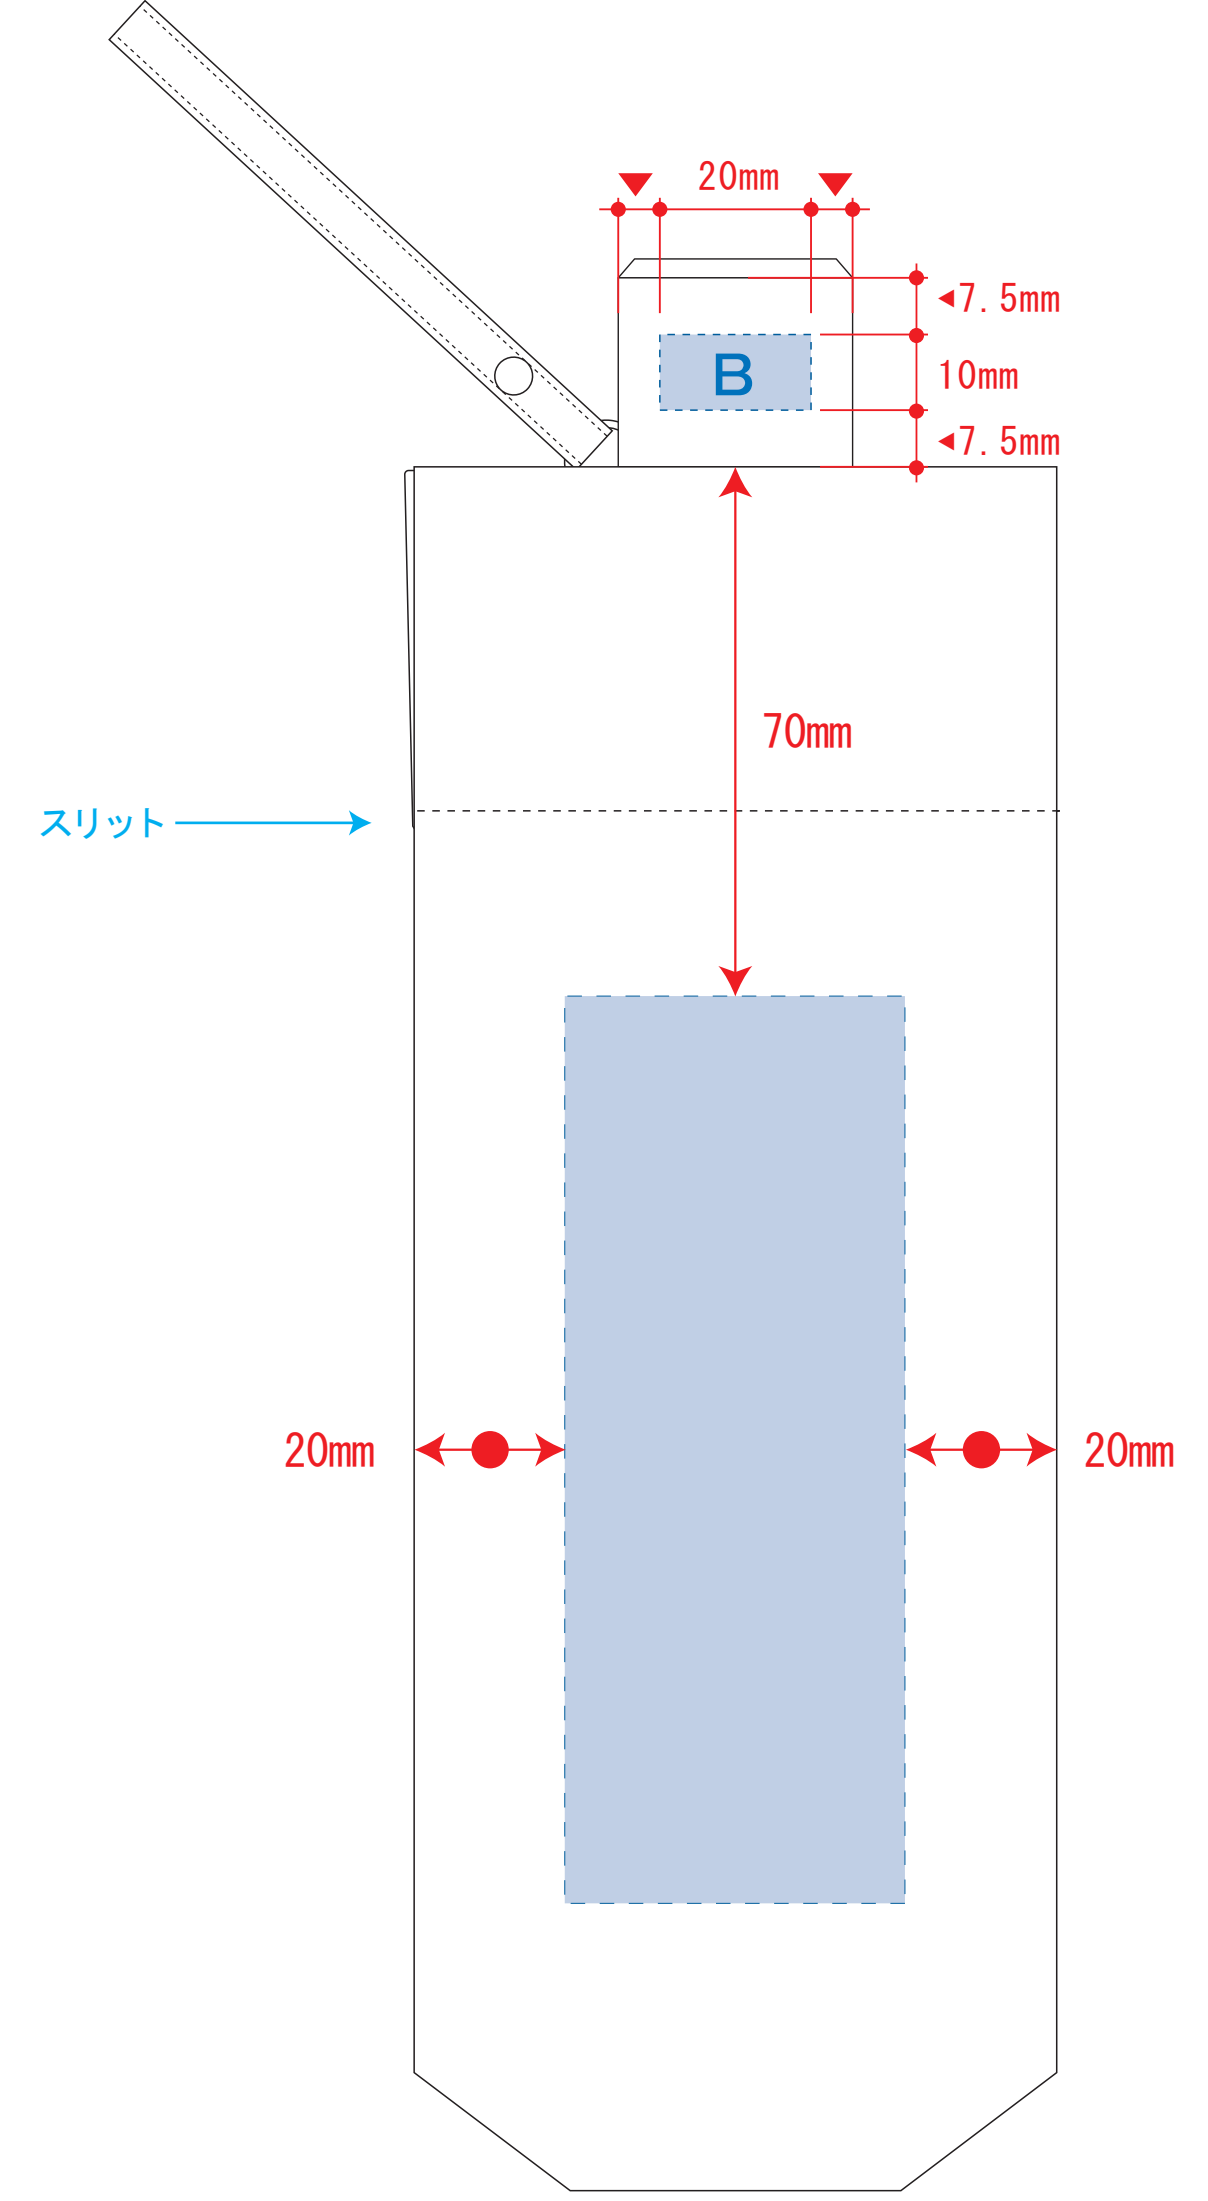

シンプル遮光折りたたみ傘

- クライアント:
- 営業担当:
- 制作担当:
- 受注番号:
- 納期: 2023年00月00日
- ロット:
- デザインサイズ: W00mm
- 刷り色: 1C
- 刷り位置: 図参照
- 版下原寸サイズ

※手元天面、手元側面、傘袋、いずれか1カ所。
本体パネルまたは複数カ所の印刷は別途見積り

手元:天面

- レイアウト可能範囲: 手元A / $\Phi 21$ (mm)
手元B / $W20 \times H10$ (mm)
袋 / $W45 \times H120$ (mm)
パネル / $W180 \times H120$ (mm)
- シルク印刷 最大範囲: 袋 / $W45 \times H120$ (mm)
パネル / $W180 \times H120$ (mm)
 - パッド印刷 最大範囲: 手元A / $\Phi 21$ (mm)
手元B / $W20 \times H10$ (mm)

【本体パネル】

デザイン面をご指示ください。