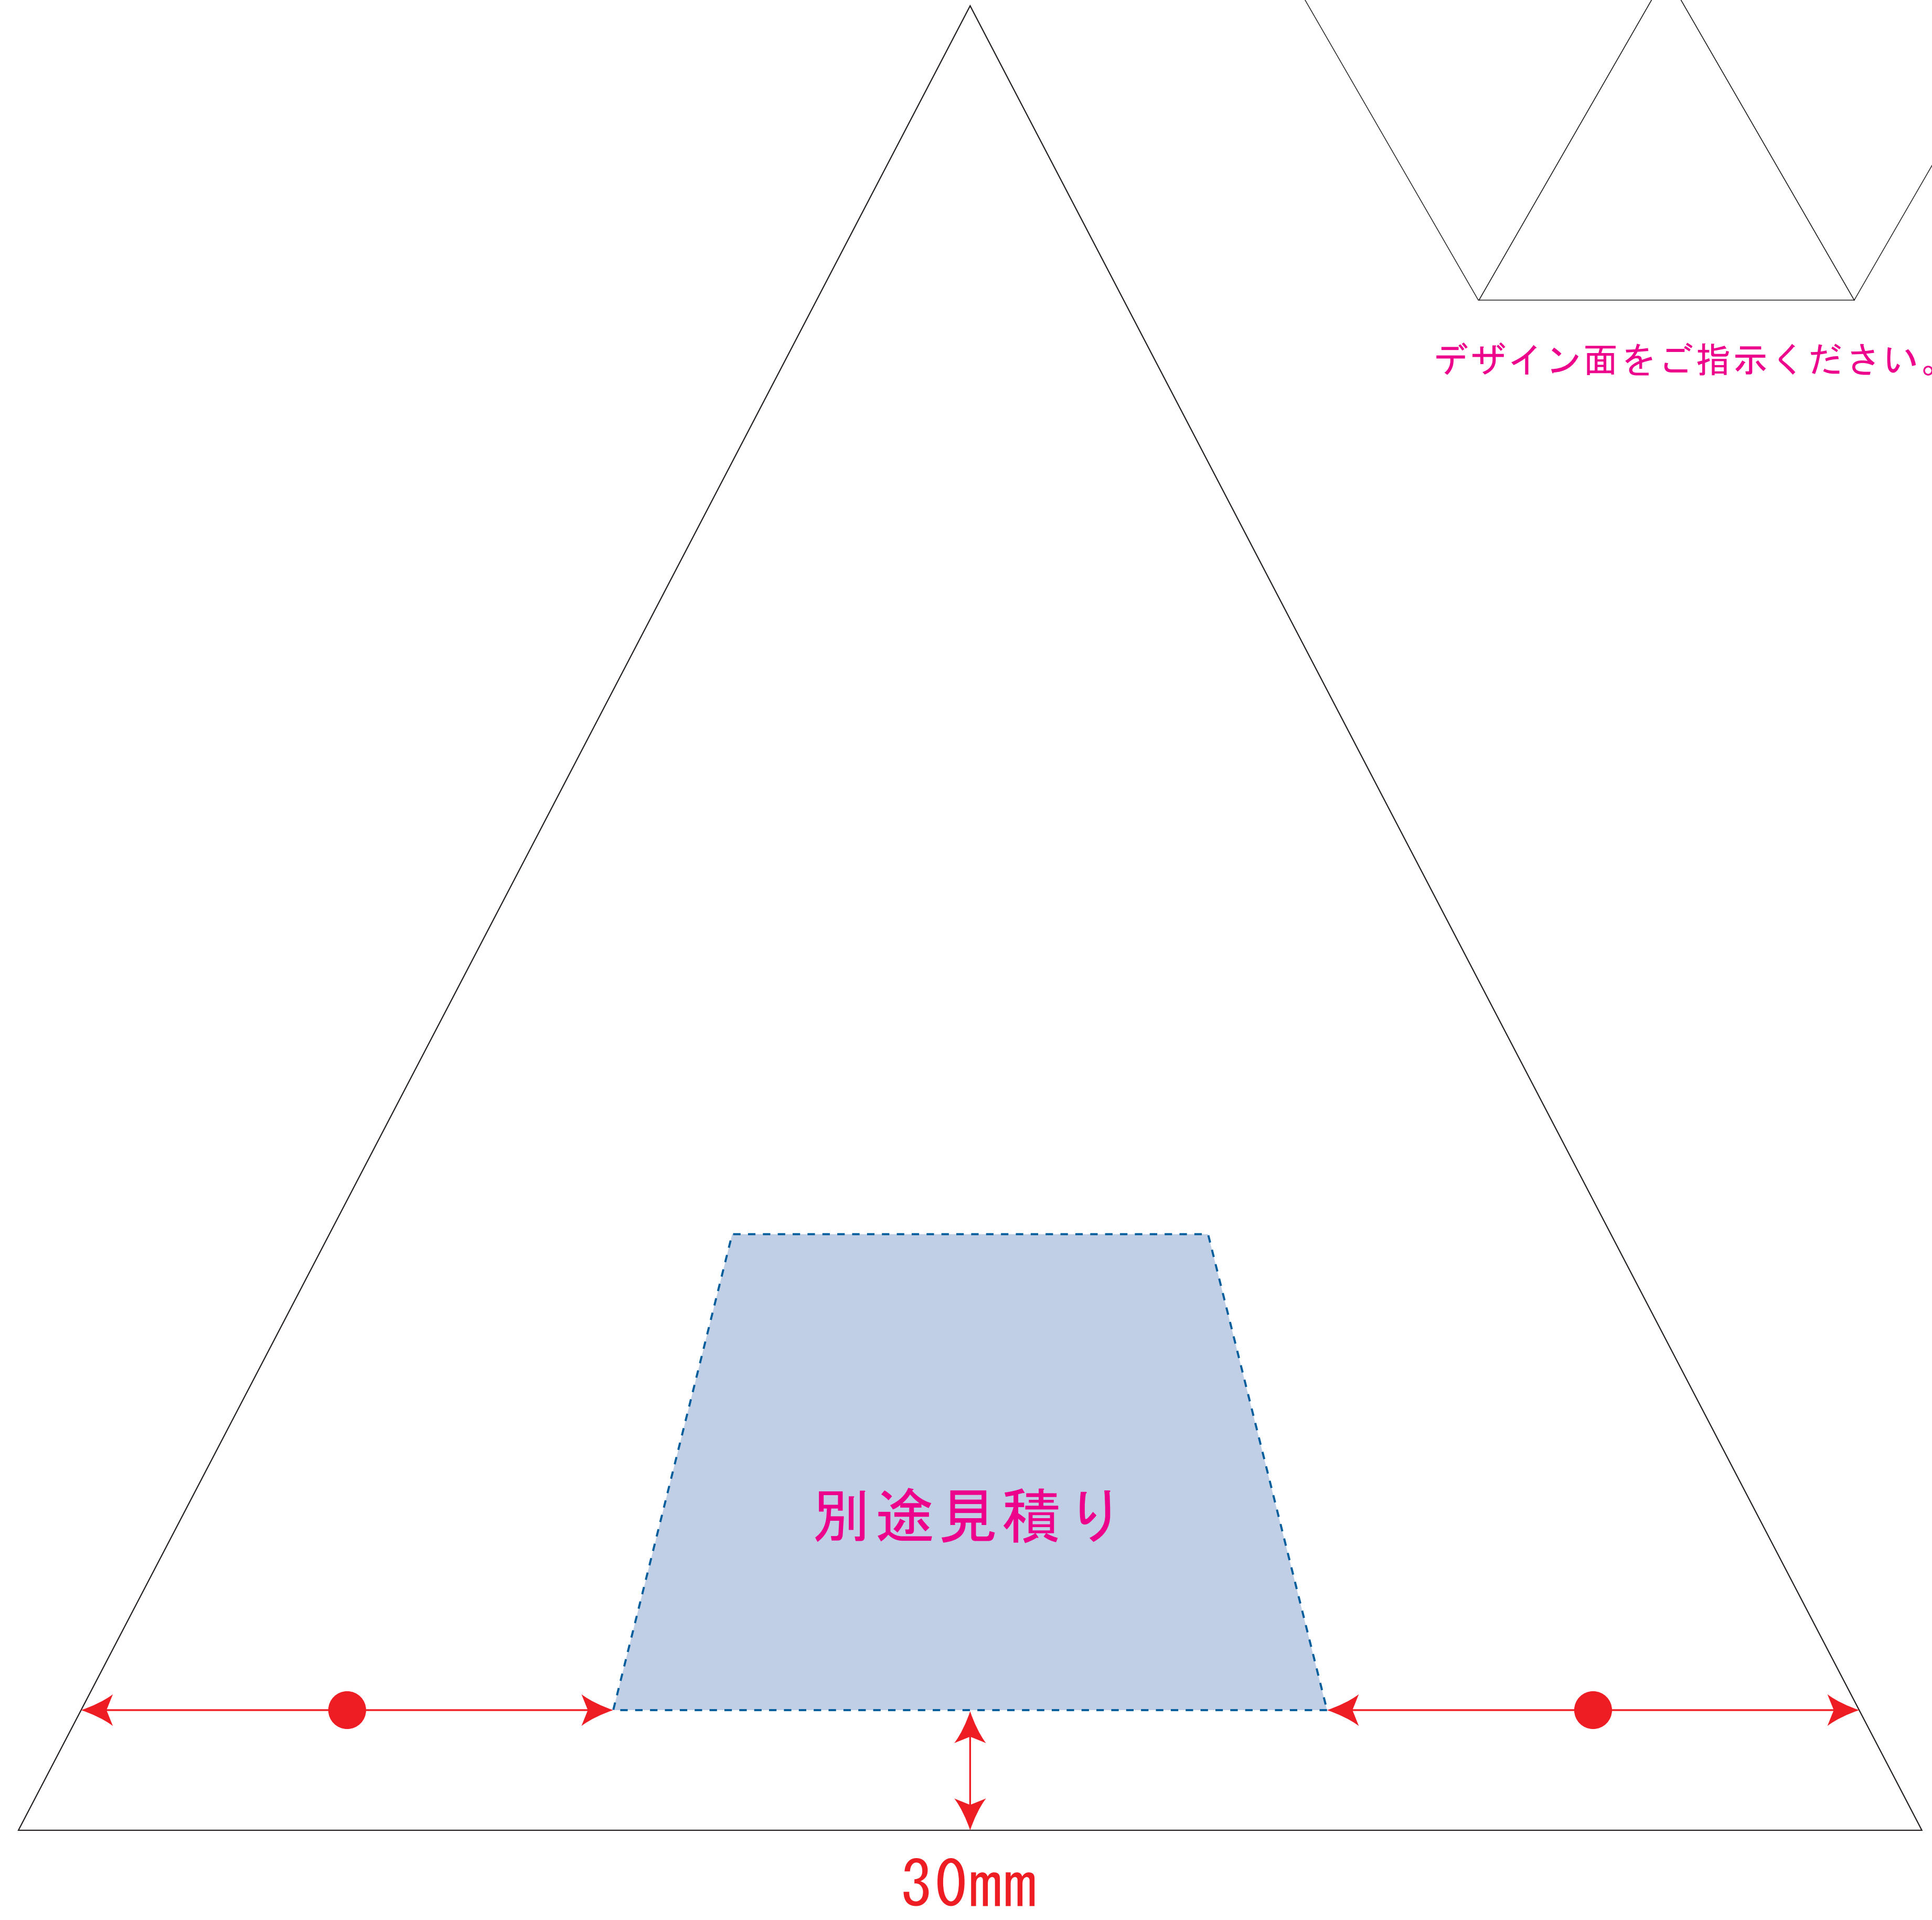

シンプル遮光折りたたみ傘

- クライアント:
- 営業担当:
- 制作担当:
- 受注番号:
- 納期: 2023年00月00日
- ロット:
- デザインサイズ: W00mm
- 刷り色: 1C
- 刷り位置: 図参照
- 版下原寸サイズ

※手元天面、手元側面、傘袋、いずれか1カ所。
本体パネルまたは複数カ所の印刷は別途見積り

手元:天面

- レイアウト可能範囲: 手元A / $\Phi 21$ (mm)
手元B / $W20 \times H10$ (mm)
袋 / $W45 \times H120$ (mm)
パネル / $W180 \times H120$ (mm)
- シルク印刷 最大範囲: 袋 / $W45 \times H120$ (mm)
パネル / $W180 \times H120$ (mm)
 - パッド印刷 最大範囲: 手元A / $\Phi 21$ (mm)
手元B / $W20 \times H10$ (mm)

【本体パネル】

デザイン面をご指示ください。