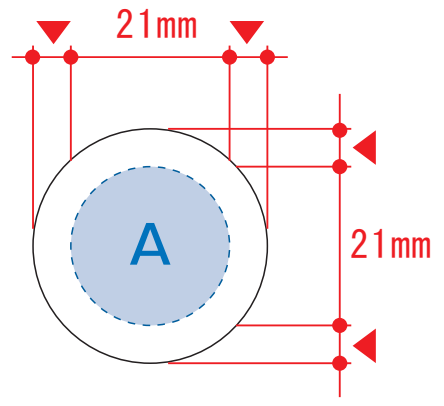

シンプル遮光折りたたみ傘

- クライアント:
- 営業担当:
- 制作担当:
- 受注番号:
- 納期: 2023年00月00日
- ロット:
- デザインサイズ: W00mm
- 刷り色: 1C
- 刷り位置: 図参照
- 版下原寸サイズ

※手元天面、手元側面、傘袋、いずれか1カ所。
本体パネルまたは複数カ所の印刷は別途見積り

手元:天面

- レイアウト可能範囲: 手元A / $\Phi 21$ (mm)
手元B / $W20 \times H10$ (mm)
袋 / $W45 \times H120$ (mm)
パネル / $W180 \times H120$ (mm)
- シルク印刷 最大範囲: 袋 / $W45 \times H120$ (mm)
パネル / $W180 \times H120$ (mm)
 - パッド印刷 最大範囲: 手元A / $\Phi 21$ (mm)
手元B / $W20 \times H10$ (mm)

【本体パネル】

デザイン面をご指示ください。