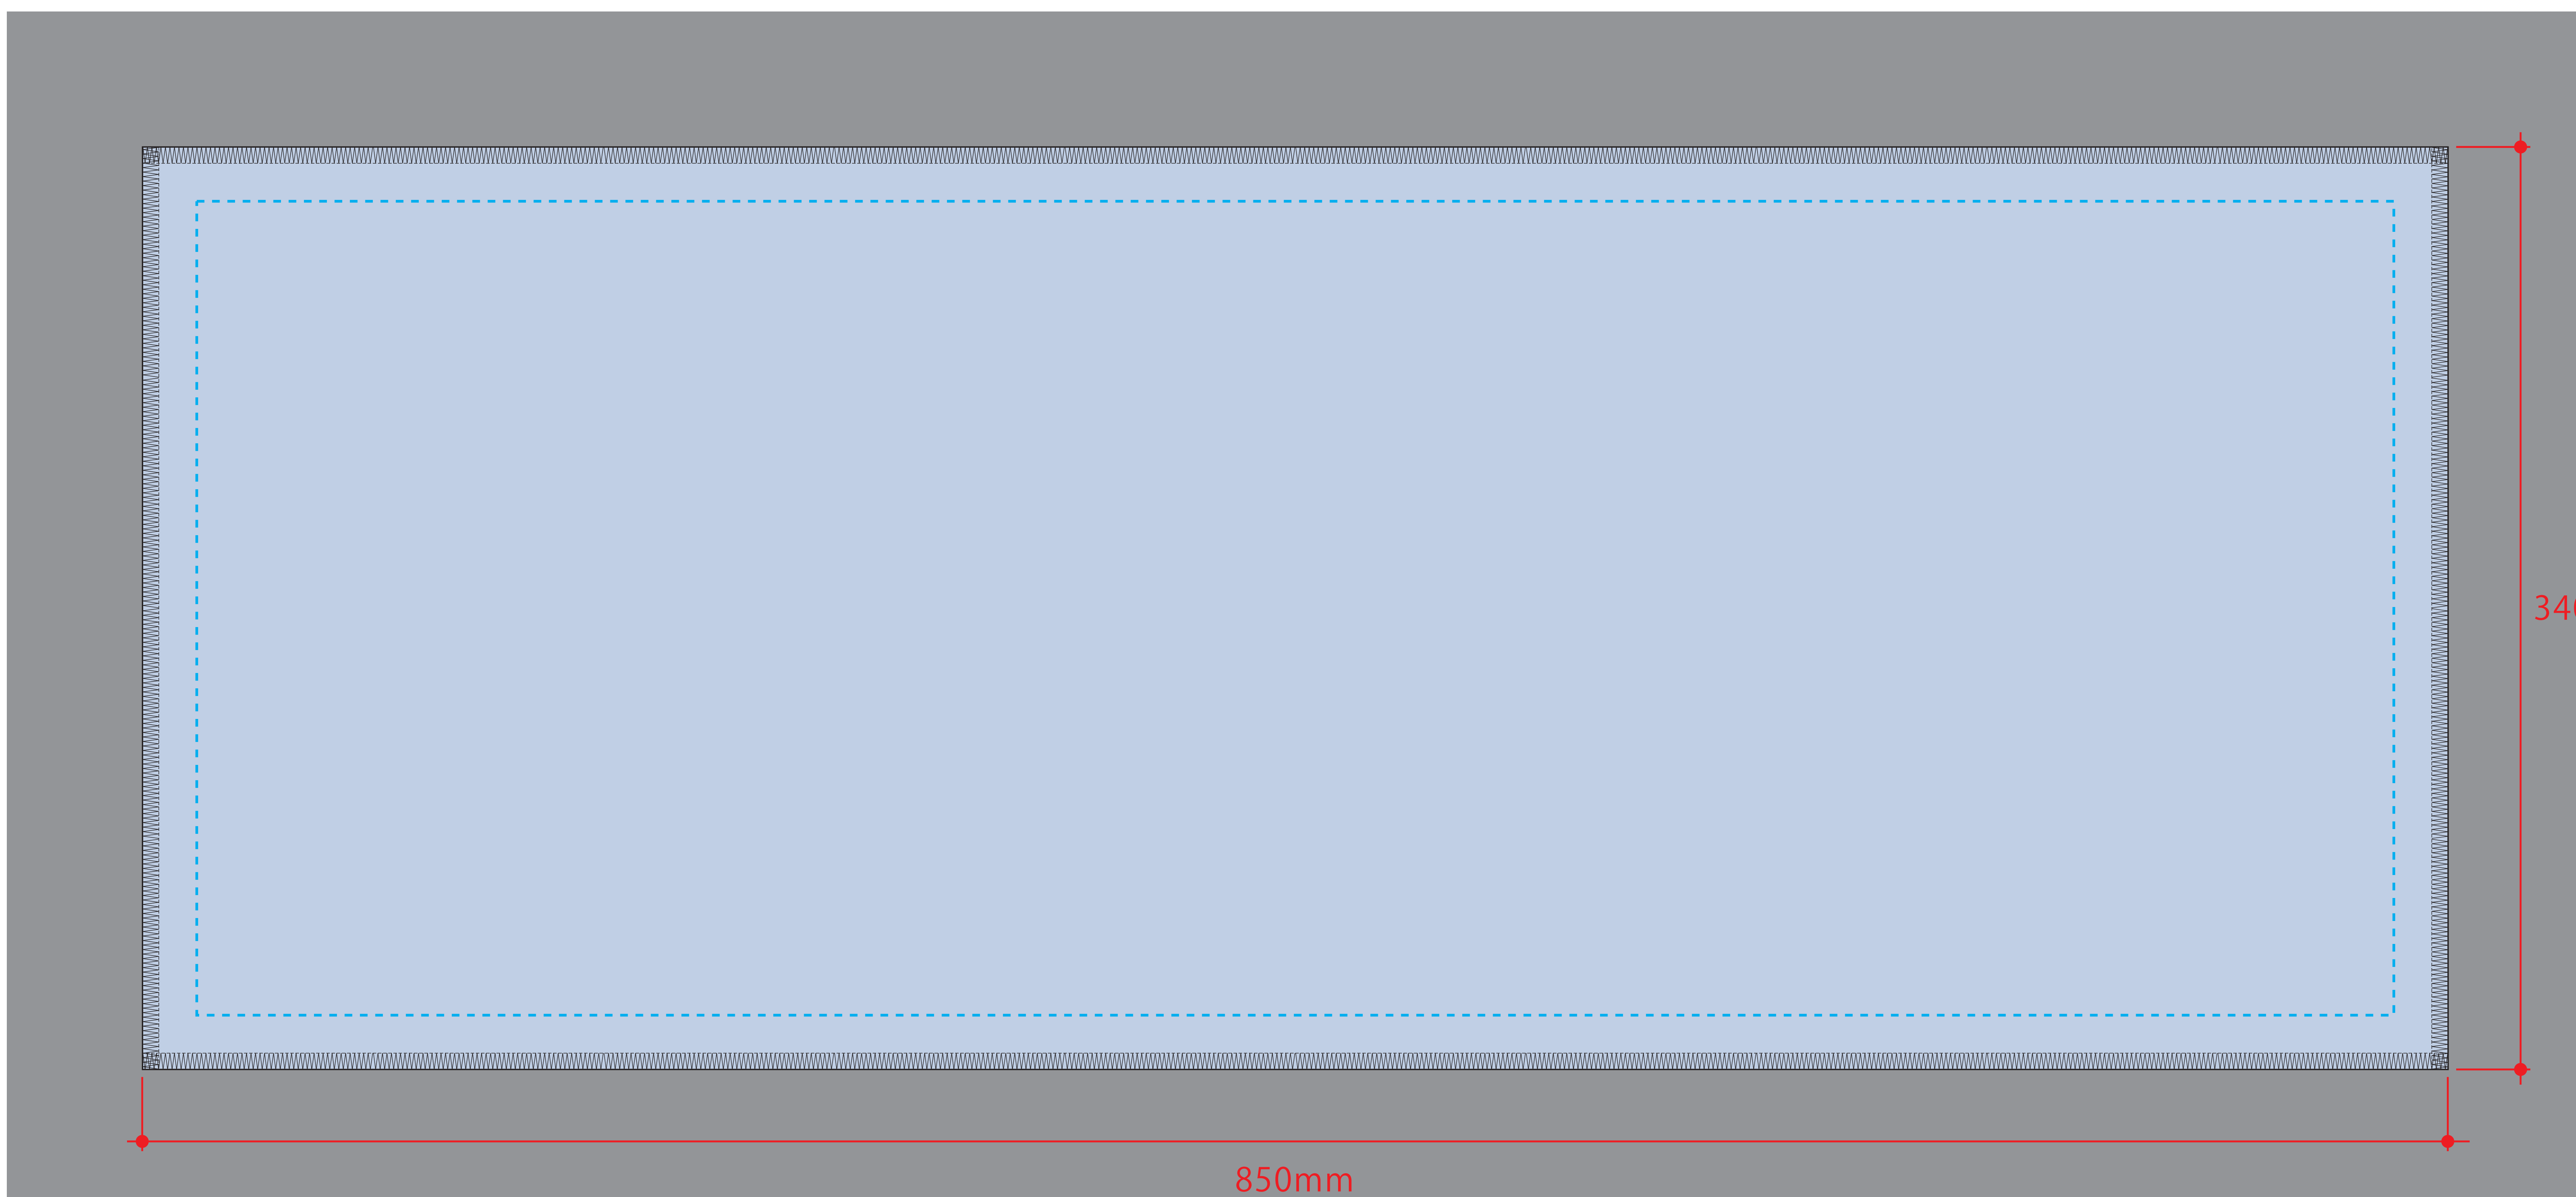

ピクチャースタイルフェイスタオル 昇華転写対応

- クライアント:
 - 営業担当:
 - 制作担当:
 - 受注番号:
 - 納期: 2023年00月00日
 - ロット:
 - デザインサイズ: W000mm
 - 刷り色: 1C
 - 刷り位置: 図参照
- 版下原寸サイズ

シルク用 ※左右いずれか1カ所 ※ベタ印刷不可

シルク用・刺繍用

デザインスペース: A/W150×H200 (mm)

■シルク印刷 最大範囲: A/W150×H200 (mm)

昇華転写用

※全面印刷可能 (メロー部分までOK)

《昇華転写用データ作成時の注意》

- セーフティゾーン -----
…切れてはいけないロゴ・文字・絵柄等は点線内に収めて作成してください。
- 塗足し ■
…タオル全面に絵柄や下地が入る場合は、四方50mmずつ塗足しを付けてください。
- ▲デザイン上の注意点
…枠線付き・直線のデザインは、タオルの個体差により、仕上がり時に歪む可能性があります。

昇華転写用

デザインスペース: B/W850×H340 (mm)

■昇華転写印刷 最大範囲: B/W850×H340 (mm)

※水色点線=セーフティゾーン (内側20mmずつ)
※グレー部分=塗足し範囲 (外側50mmずつ)