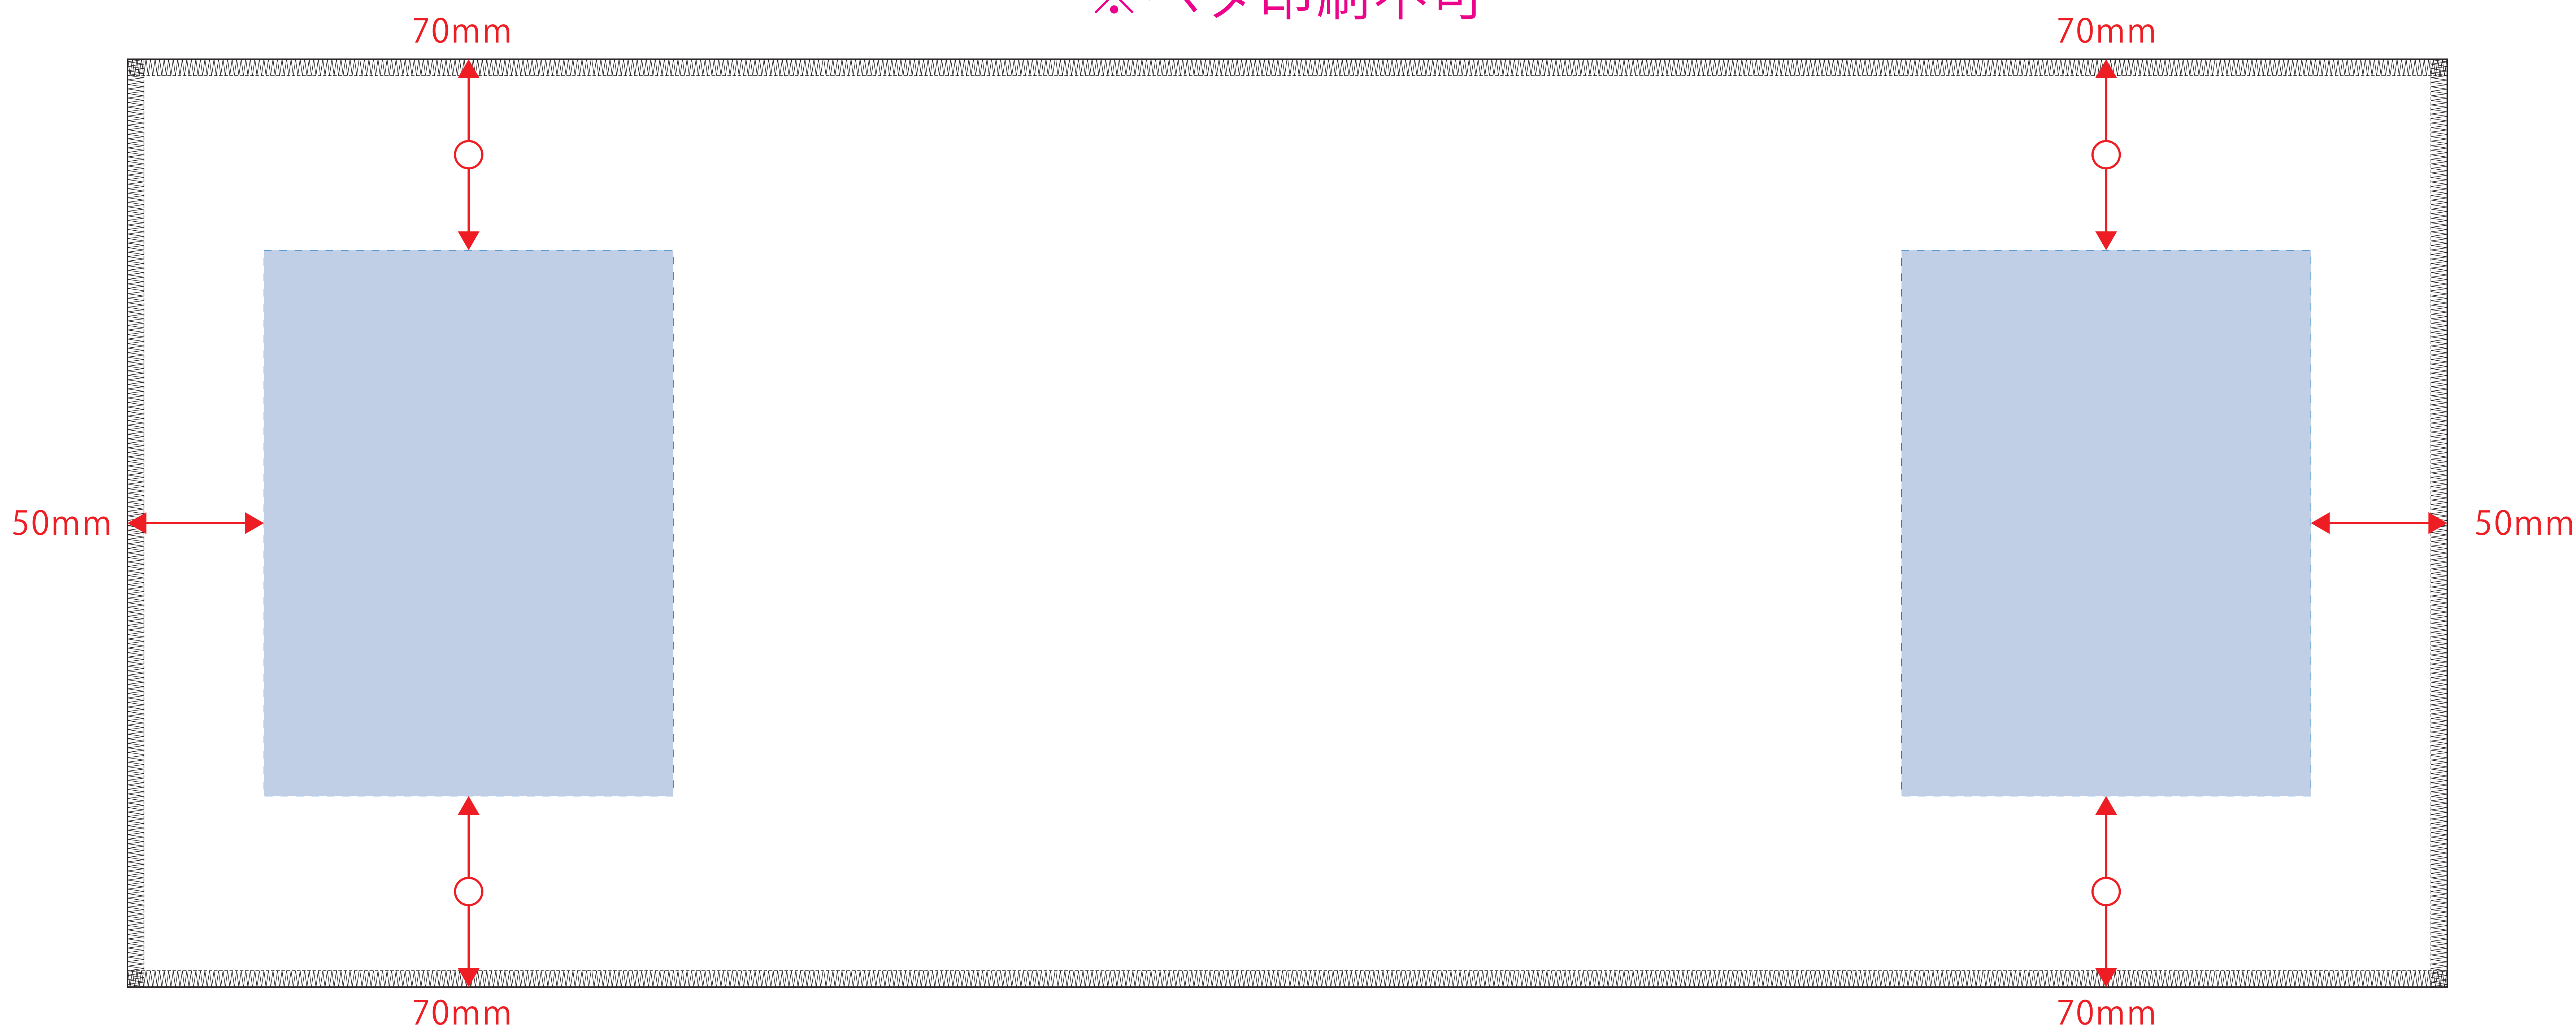

ピクチャースタイルフェイスタオル 昇華転写対応

- クライアント:
 - 営業担当:
 - 制作担当:
 - 受注番号:
 - 納期: 2023年00月00日
 - ロット:
 - デザインサイズ: W000mm
 - 刷り色: 1C
 - 刷り位置: 図参照
- 版下原寸サイズ

シルク用 ※左右いずれか1カ所 ※ベタ印刷不可

シルク用・刺繍用

デザインスペース: A/W150×H200 (mm)

■シルク印刷 最大範囲: A/W150×H200 (mm)

昇華転写用

※全面印刷可能 (メロー部分までOK)

《昇華転写用データ作成時の注意》

- セーフティゾーン -----
…切れてはいけないロゴ・文字・絵柄等は点線内に収めて作成してください。
- 塗足し ■
…タオル全面に絵柄や下地が入る場合は、四方50mmずつ塗足しを付けてください。
- ▲デザイン上の注意点
…枠線付き・直線のデザインは、タオルの個体差により、仕上がり時に歪む可能性があります。

昇華転写用

デザインスペース: B/W850×H340 (mm)

■昇華転写印刷 最大範囲: B/W850×H340 (mm)

※水色点線=セーフティゾーン (内側20mmずつ)
※グレー部分=塗足し範囲 (外側50mmずつ)