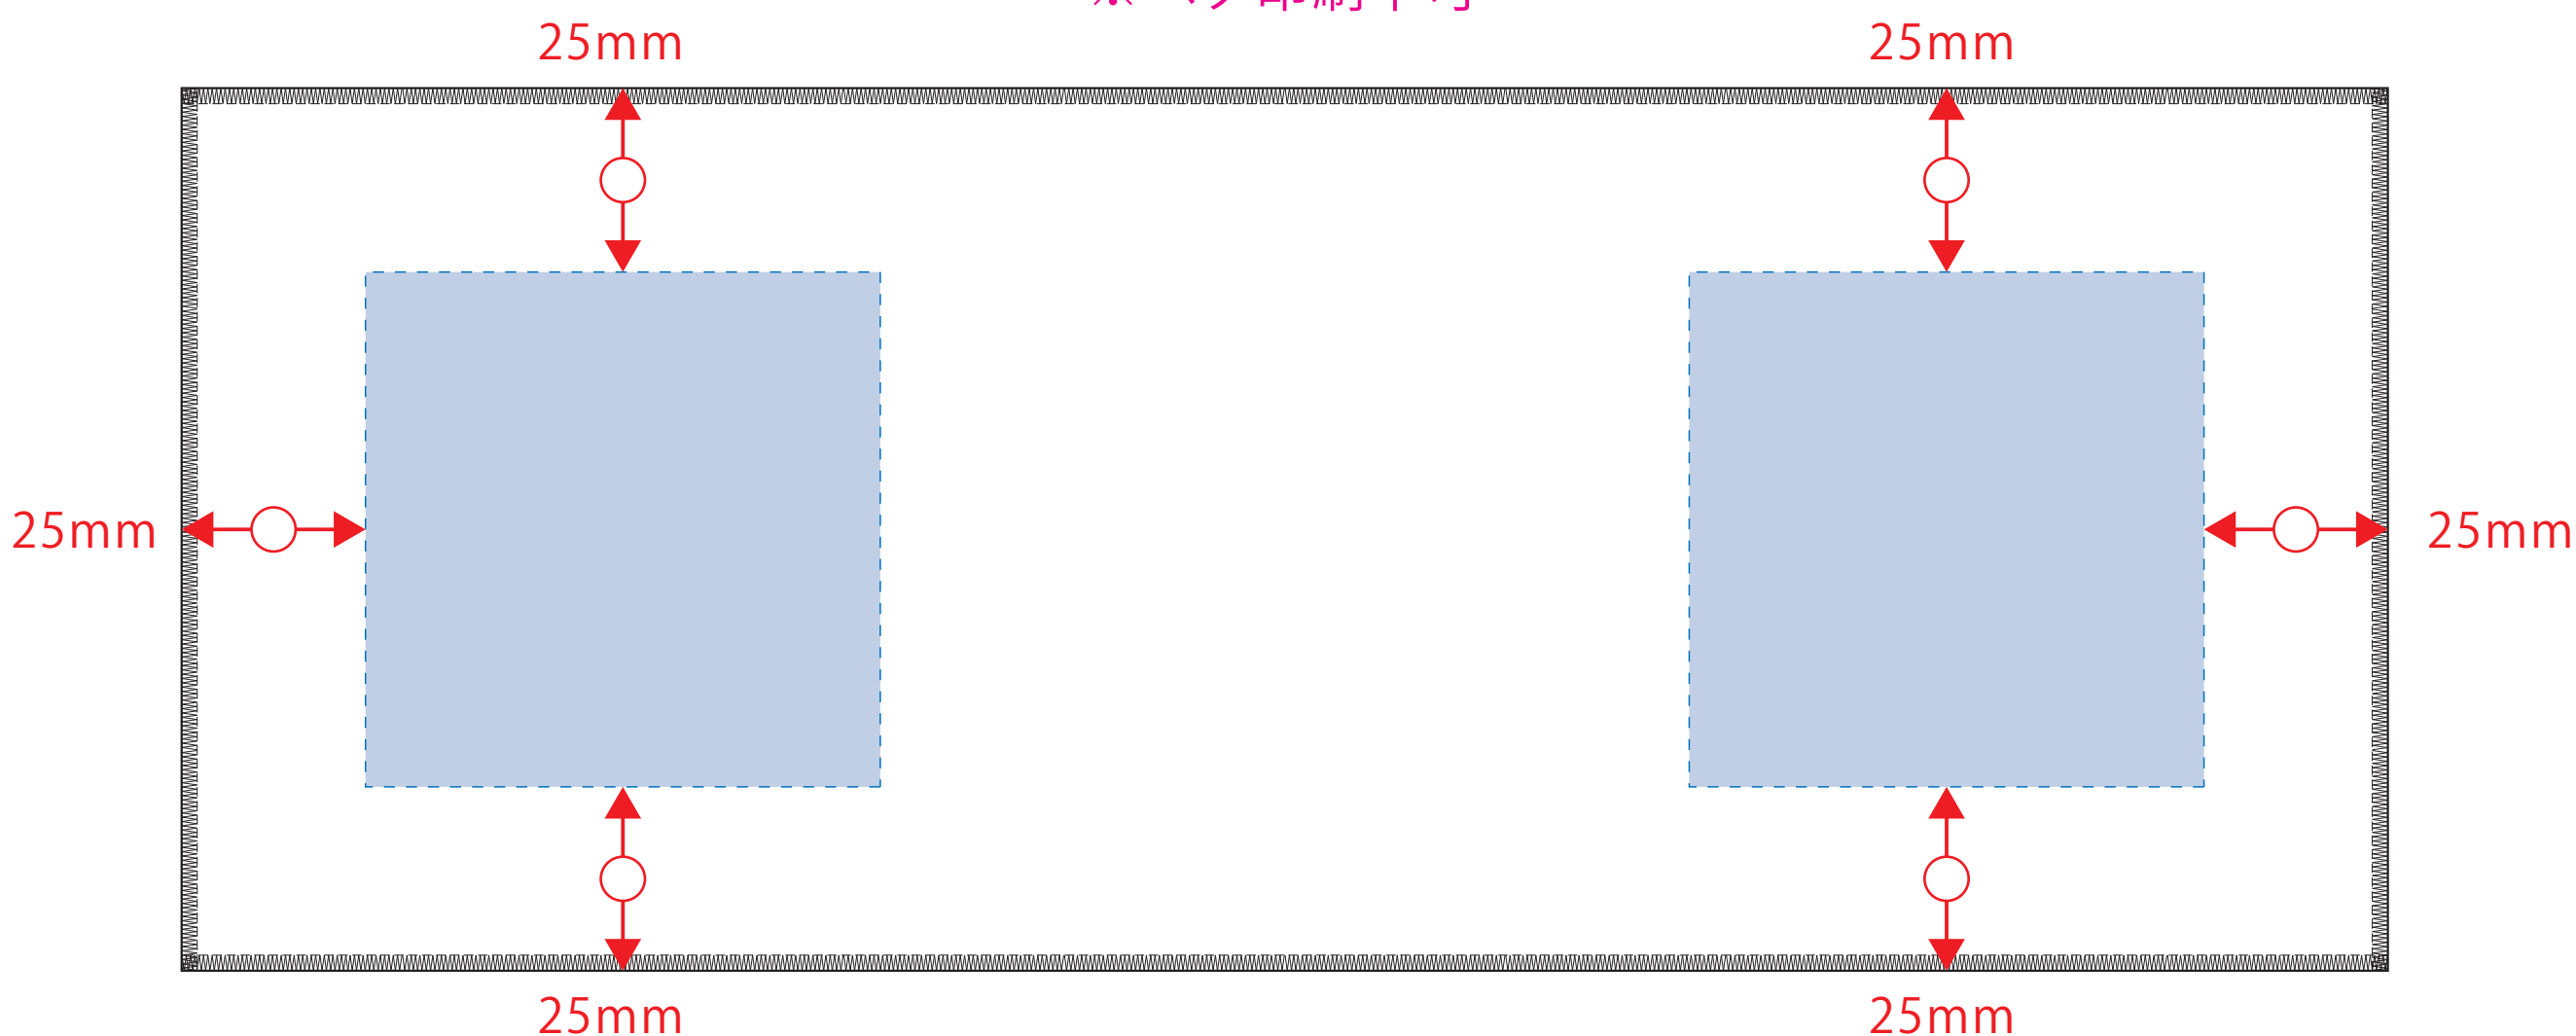

ピクチャースタイルハンドタオル（ロング） 昇華転写対応

- クライアント：
- 営業担当：
- 制作担当：
- 受注番号：
- 納期：2023年00月00日
- ロット：
- デザインサイズ：W000mm
- 刷り色：1C
- 刷り位置：図参照
版下原寸サイズ

シルク用 ※左右いずれか1カ所

※ベタ印刷不可

シルク用

デザインスペース：A/W70×H70（mm）

■シルク印刷 最大範囲：A/W70×H70（mm）

昇華転写用

※全面印刷可能（メロー部分までOK）

- 《昇華転写用データ作成時の注意》
- セーフティゾーン - - - -
…切れてはいけないロゴ・文字・絵柄等は点線内に収めて作成してください。
 - 塗足し ■
…タオル全面に絵柄や下地が入る場合は、四方50mmずつ塗足しを付けてください。
 - ▲デザイン上の注意点
…枠線付き・直線のデザインは、タオルの個体差により、仕上がり時に歪む可能性があります。

昇華転写用

デザインスペース：B/W300×H120（mm）

■シルク印刷 最大範囲：B/W300×H120（mm）

※水色点線=セーフティゾーン（内側15mmずつ）
※グレー部分=塗足し範囲（外側20mmずつ）