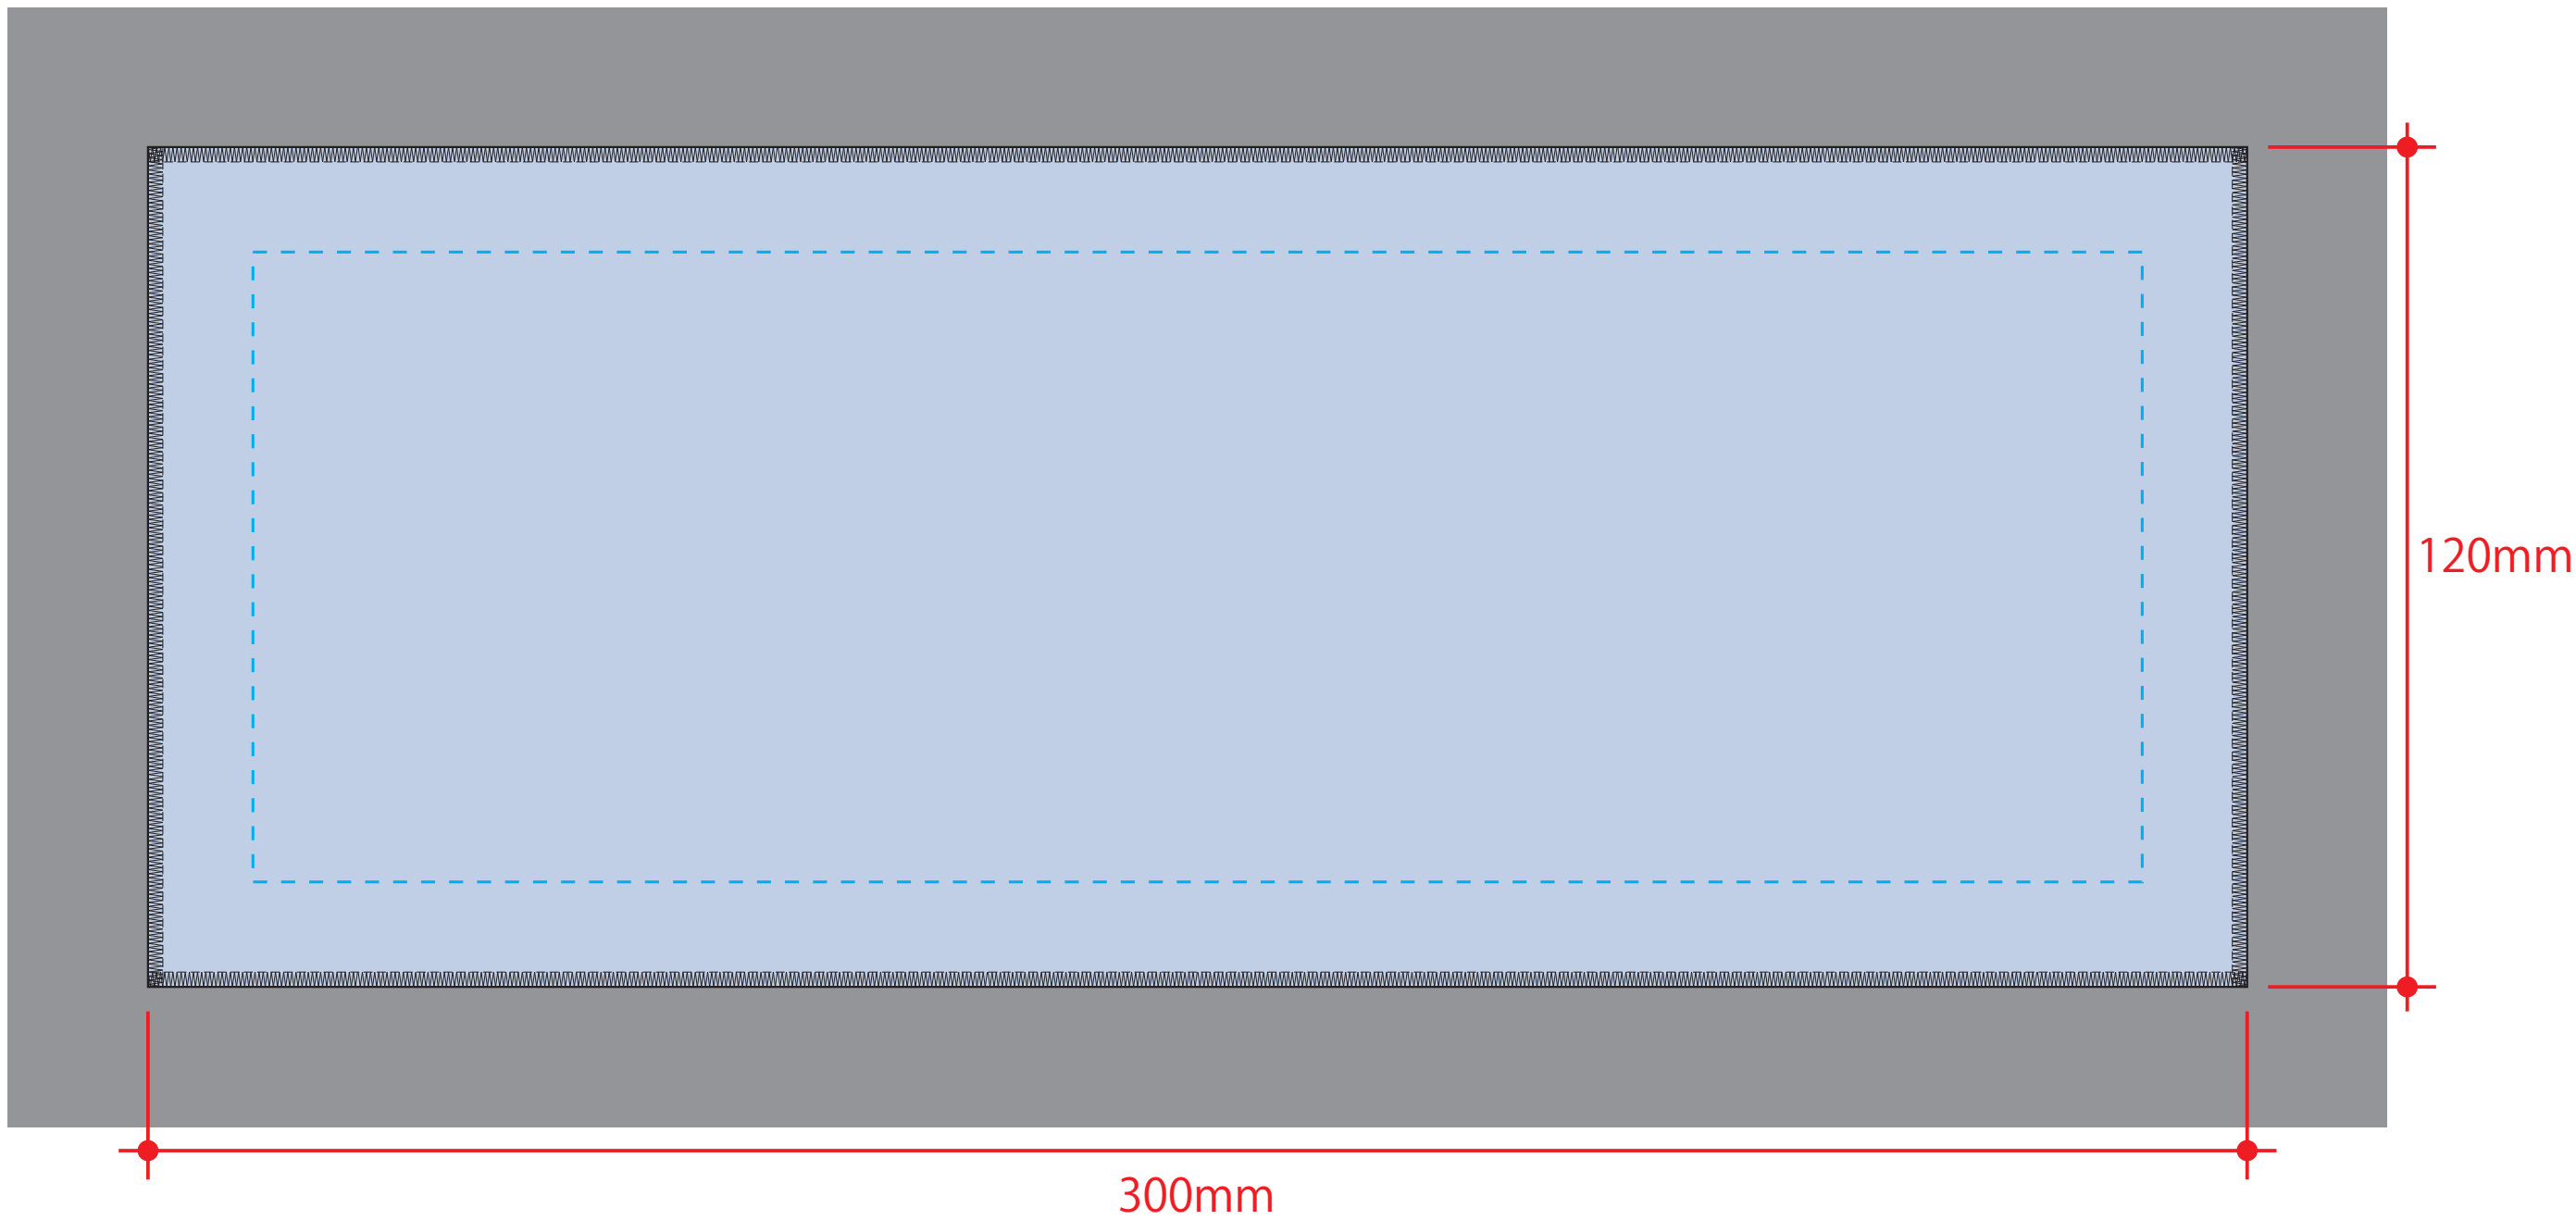

ピクチャースタイルハンドタオル（ロング） 昇華転写対応

- クライアント：
- 営業担当：
- 制作担当：
- 受注番号：
- 納期：2023年00月00日
- ロット：
- デザインサイズ：W000mm
- 刷り色：1C
- 刷り位置：図参照
版下原寸サイズ

シルク用 ※左右いずれか1カ所

※ベタ印刷不可

シルク用

デザインスペース：A/W70×H70（mm）

■シルク印刷 最大範囲：A/W70×H70（mm）

昇華転写用

※全面印刷可能（メロー部分までOK）

- 《昇華転写用データ作成時の注意》
- セーフティゾーン - - - -
…切れてはいけないロゴ・文字・絵柄等は点線内に収めて作成してください。
 - 塗足し ■
…タオル全面に絵柄や下地が入る場合は、四方50mmずつ塗足しを付けてください。
 - ▲デザイン上の注意点
…枠線付き・直線のデザインは、タオルの個体差により、仕上がり時に歪む可能性があります。

昇華転写用

デザインスペース：B/W300×H120（mm）

■シルク印刷 最大範囲：B/W300×H120（mm）

※水色点線=セーフティゾーン（内側15mmずつ）
※グレー部分=塗足し範囲（外側20mmずつ）