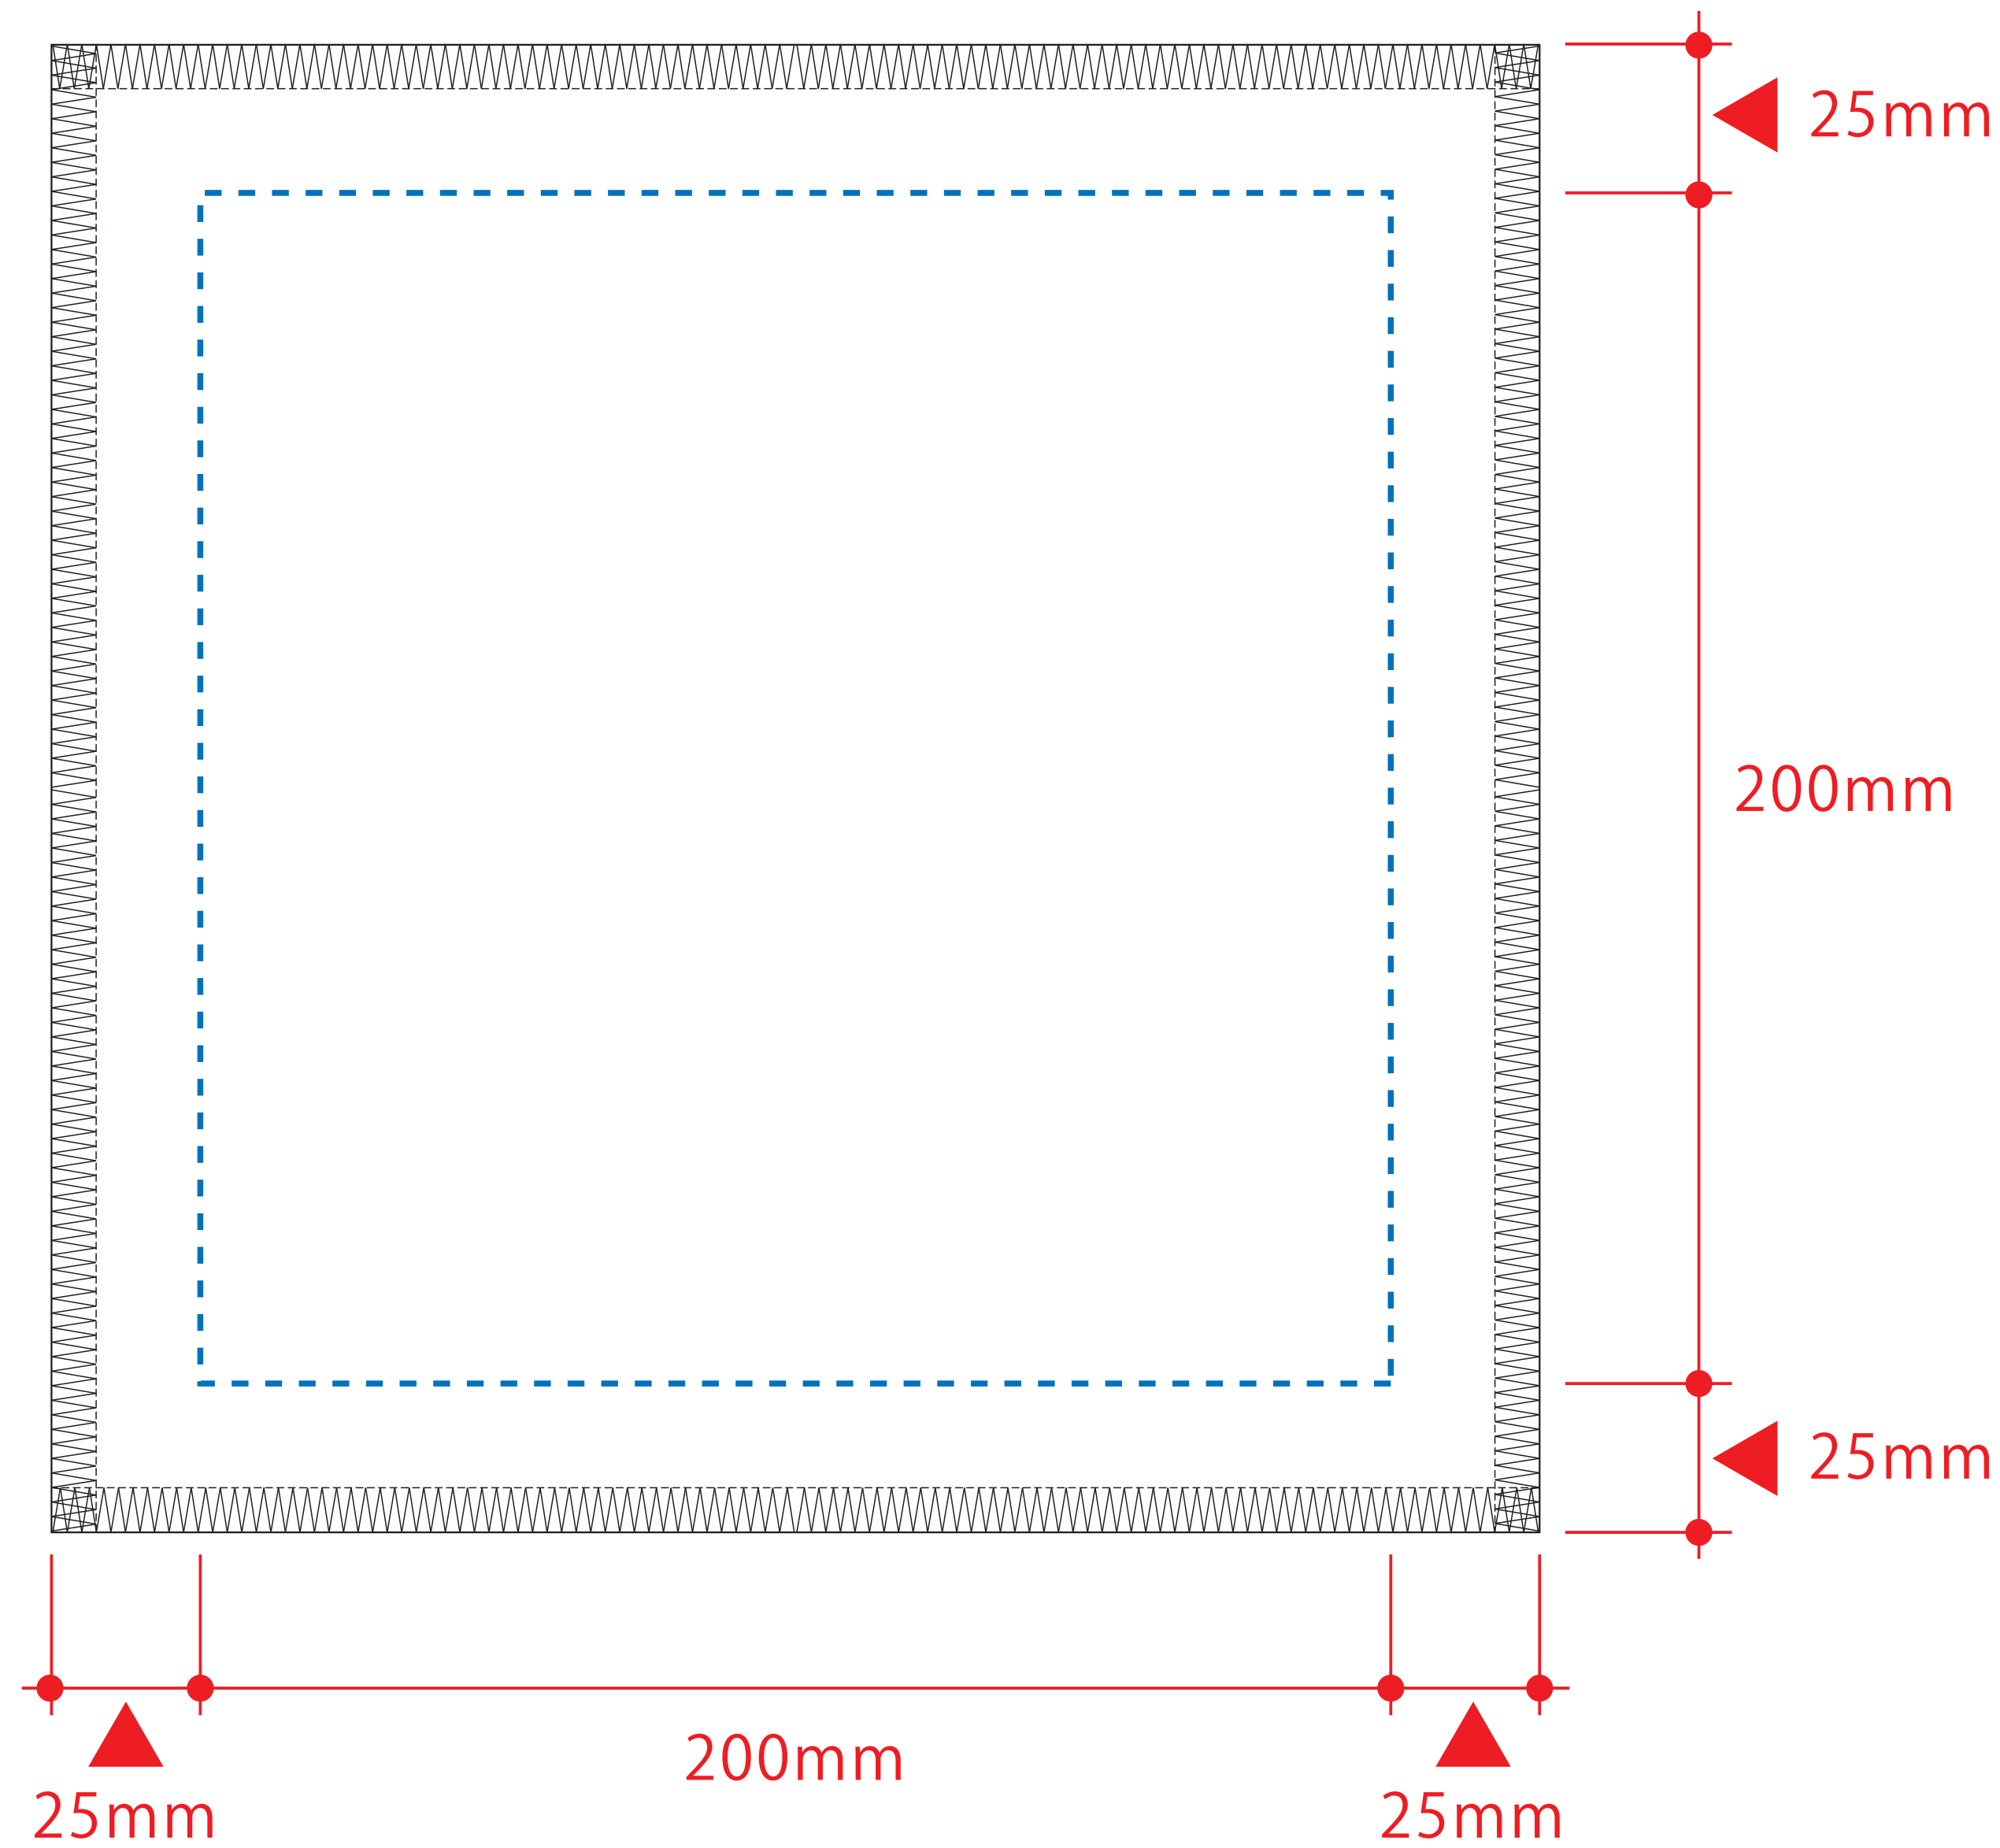

ピクチャースタイルハンドタオル 昇華転写対応

- クライアント：
- 営業担当：
- 制作担当：
- 受注番号：
- 納期：2023年00月00日
- ロット：
- デザインサイズ：W000mm
- 刷り色：1C
- 刷り位置：☒参照
版下原寸サイズ

シルク用

※ベタ印刷不可

シルク用

デザインスペース：A/W200×H200 (mm)

■シルク印刷 最大範囲：A/W200×H200 (mm)

昇華転写用

※全面印刷可能（メロ一部分までOK）

昇華転写用

デザインスペース：B/W250×H250 (mm)

■昇華転写印刷 最大範囲：B/W250×H250 (mm)

※水色点線＝セーフティゾーン（内側20mmずつ）

※グレー部分＝塗足し範囲（外側25mmずつ）

《昇華転写用データ作成時の注意》

- セーフティゾーン-----
…切れてはいけないロゴ・文字・絵柄等は点線内に収めて作成してください。
- 塗足し■
…タオル全面に絵柄や下地が入る場合は、四方50mmずつ塗足しを付けてください。
- デザイン上の注意点▲
…粹線付き・直線のデザインは、タオルの個体差により、仕上がり時に歪む可能性があります。