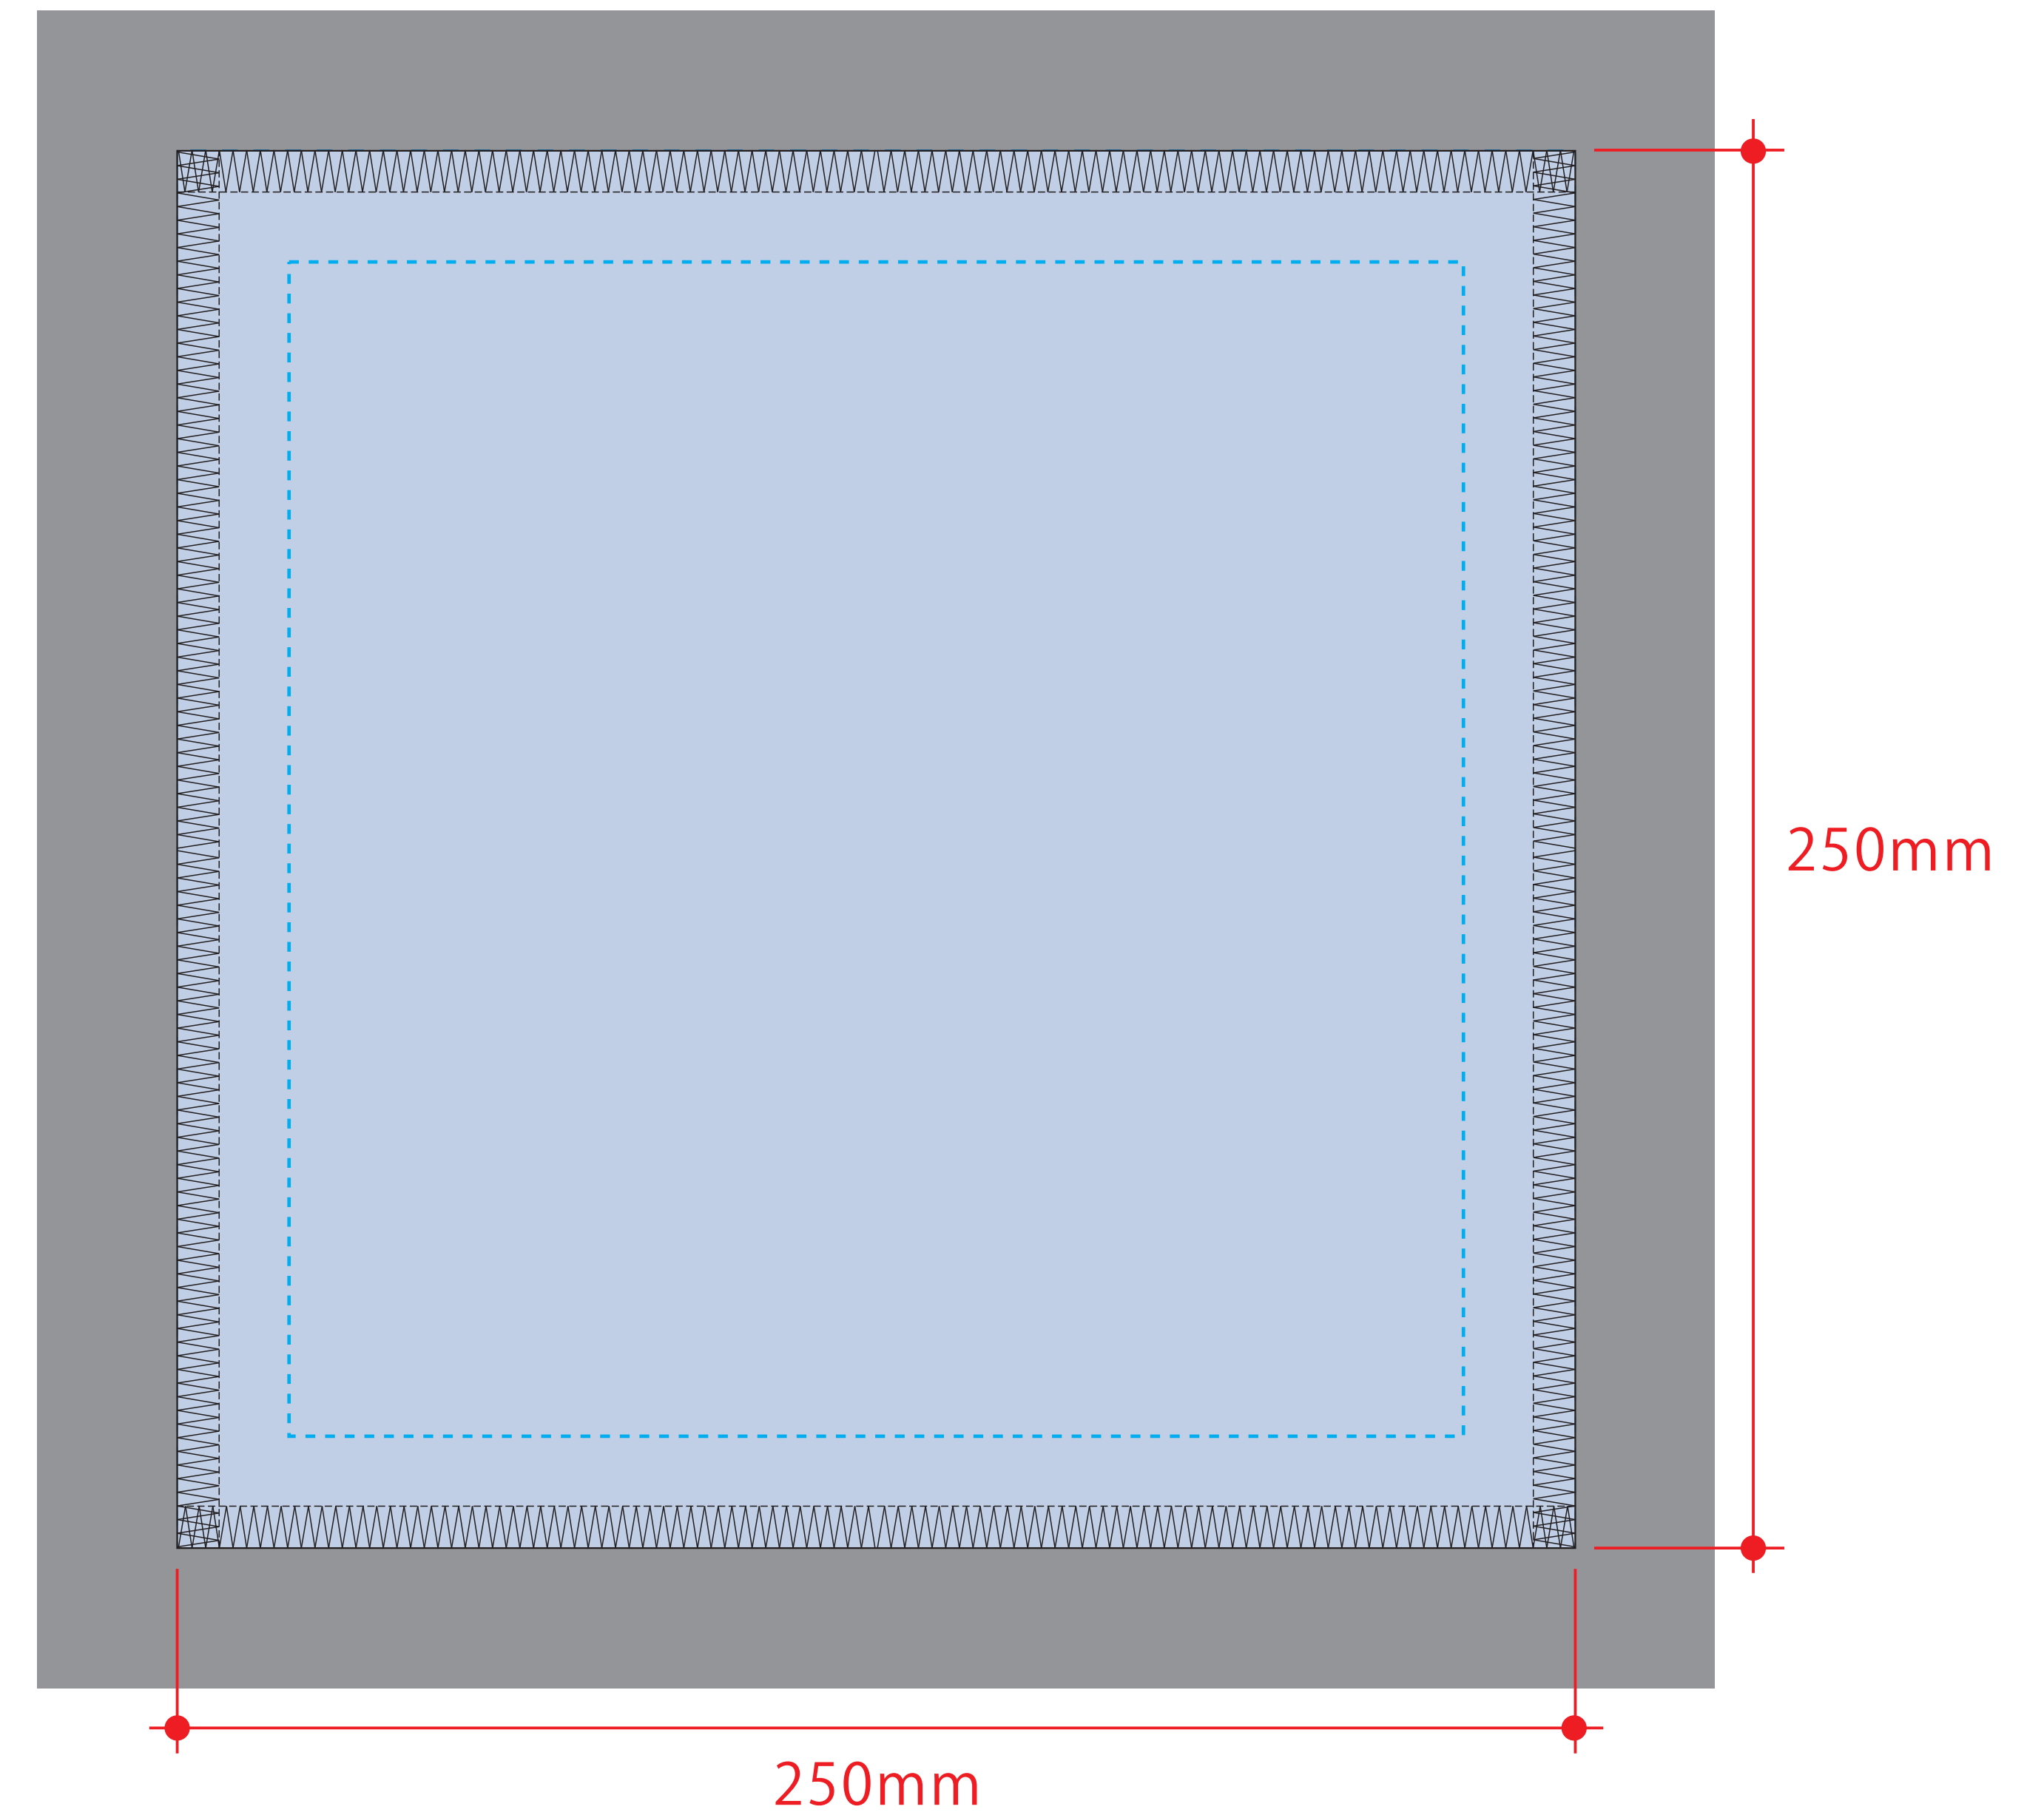

ピクチャースタイルハンドタオル 昇華転写対応

- クライアント：
- 営業担当：
- 制作担当：
- 受注番号：
- 納期：2023年00月00日
- ロット：
- デザインサイズ：W000mm
- 刷り色：1C
- 刷り位置：☒参照
版下原寸サイズ

シルク用

※ベタ印刷不可

シルク用

デザインスペース：A/W200×H200 (mm)

■シルク印刷 最大範囲：A/W200×H200 (mm)

昇華転写用

※全面印刷可能（メロ一部分までOK）

昇華転写用

デザインスペース：B/W250×H250 (mm)

■昇華転写印刷 最大範囲：B/W250×H250 (mm)

※水色点線＝セーフティゾーン（内側20mmずつ）

※グレー部分＝塗足し範囲（外側25mmずつ）

《昇華転写用データ作成時の注意》

- セーフティゾーン-----
…切れてはいけないロゴ・文字・絵柄等は点線内に収めて作成してください。
- 塗足し■
…タオル全面に絵柄や下地が入る場合は、四方50mmずつ塗足しを付けてください。
- デザイン上の注意点▲
…粹線付き・直線のデザインは、タオルの個体差により、仕上がり時に歪む可能性があります。