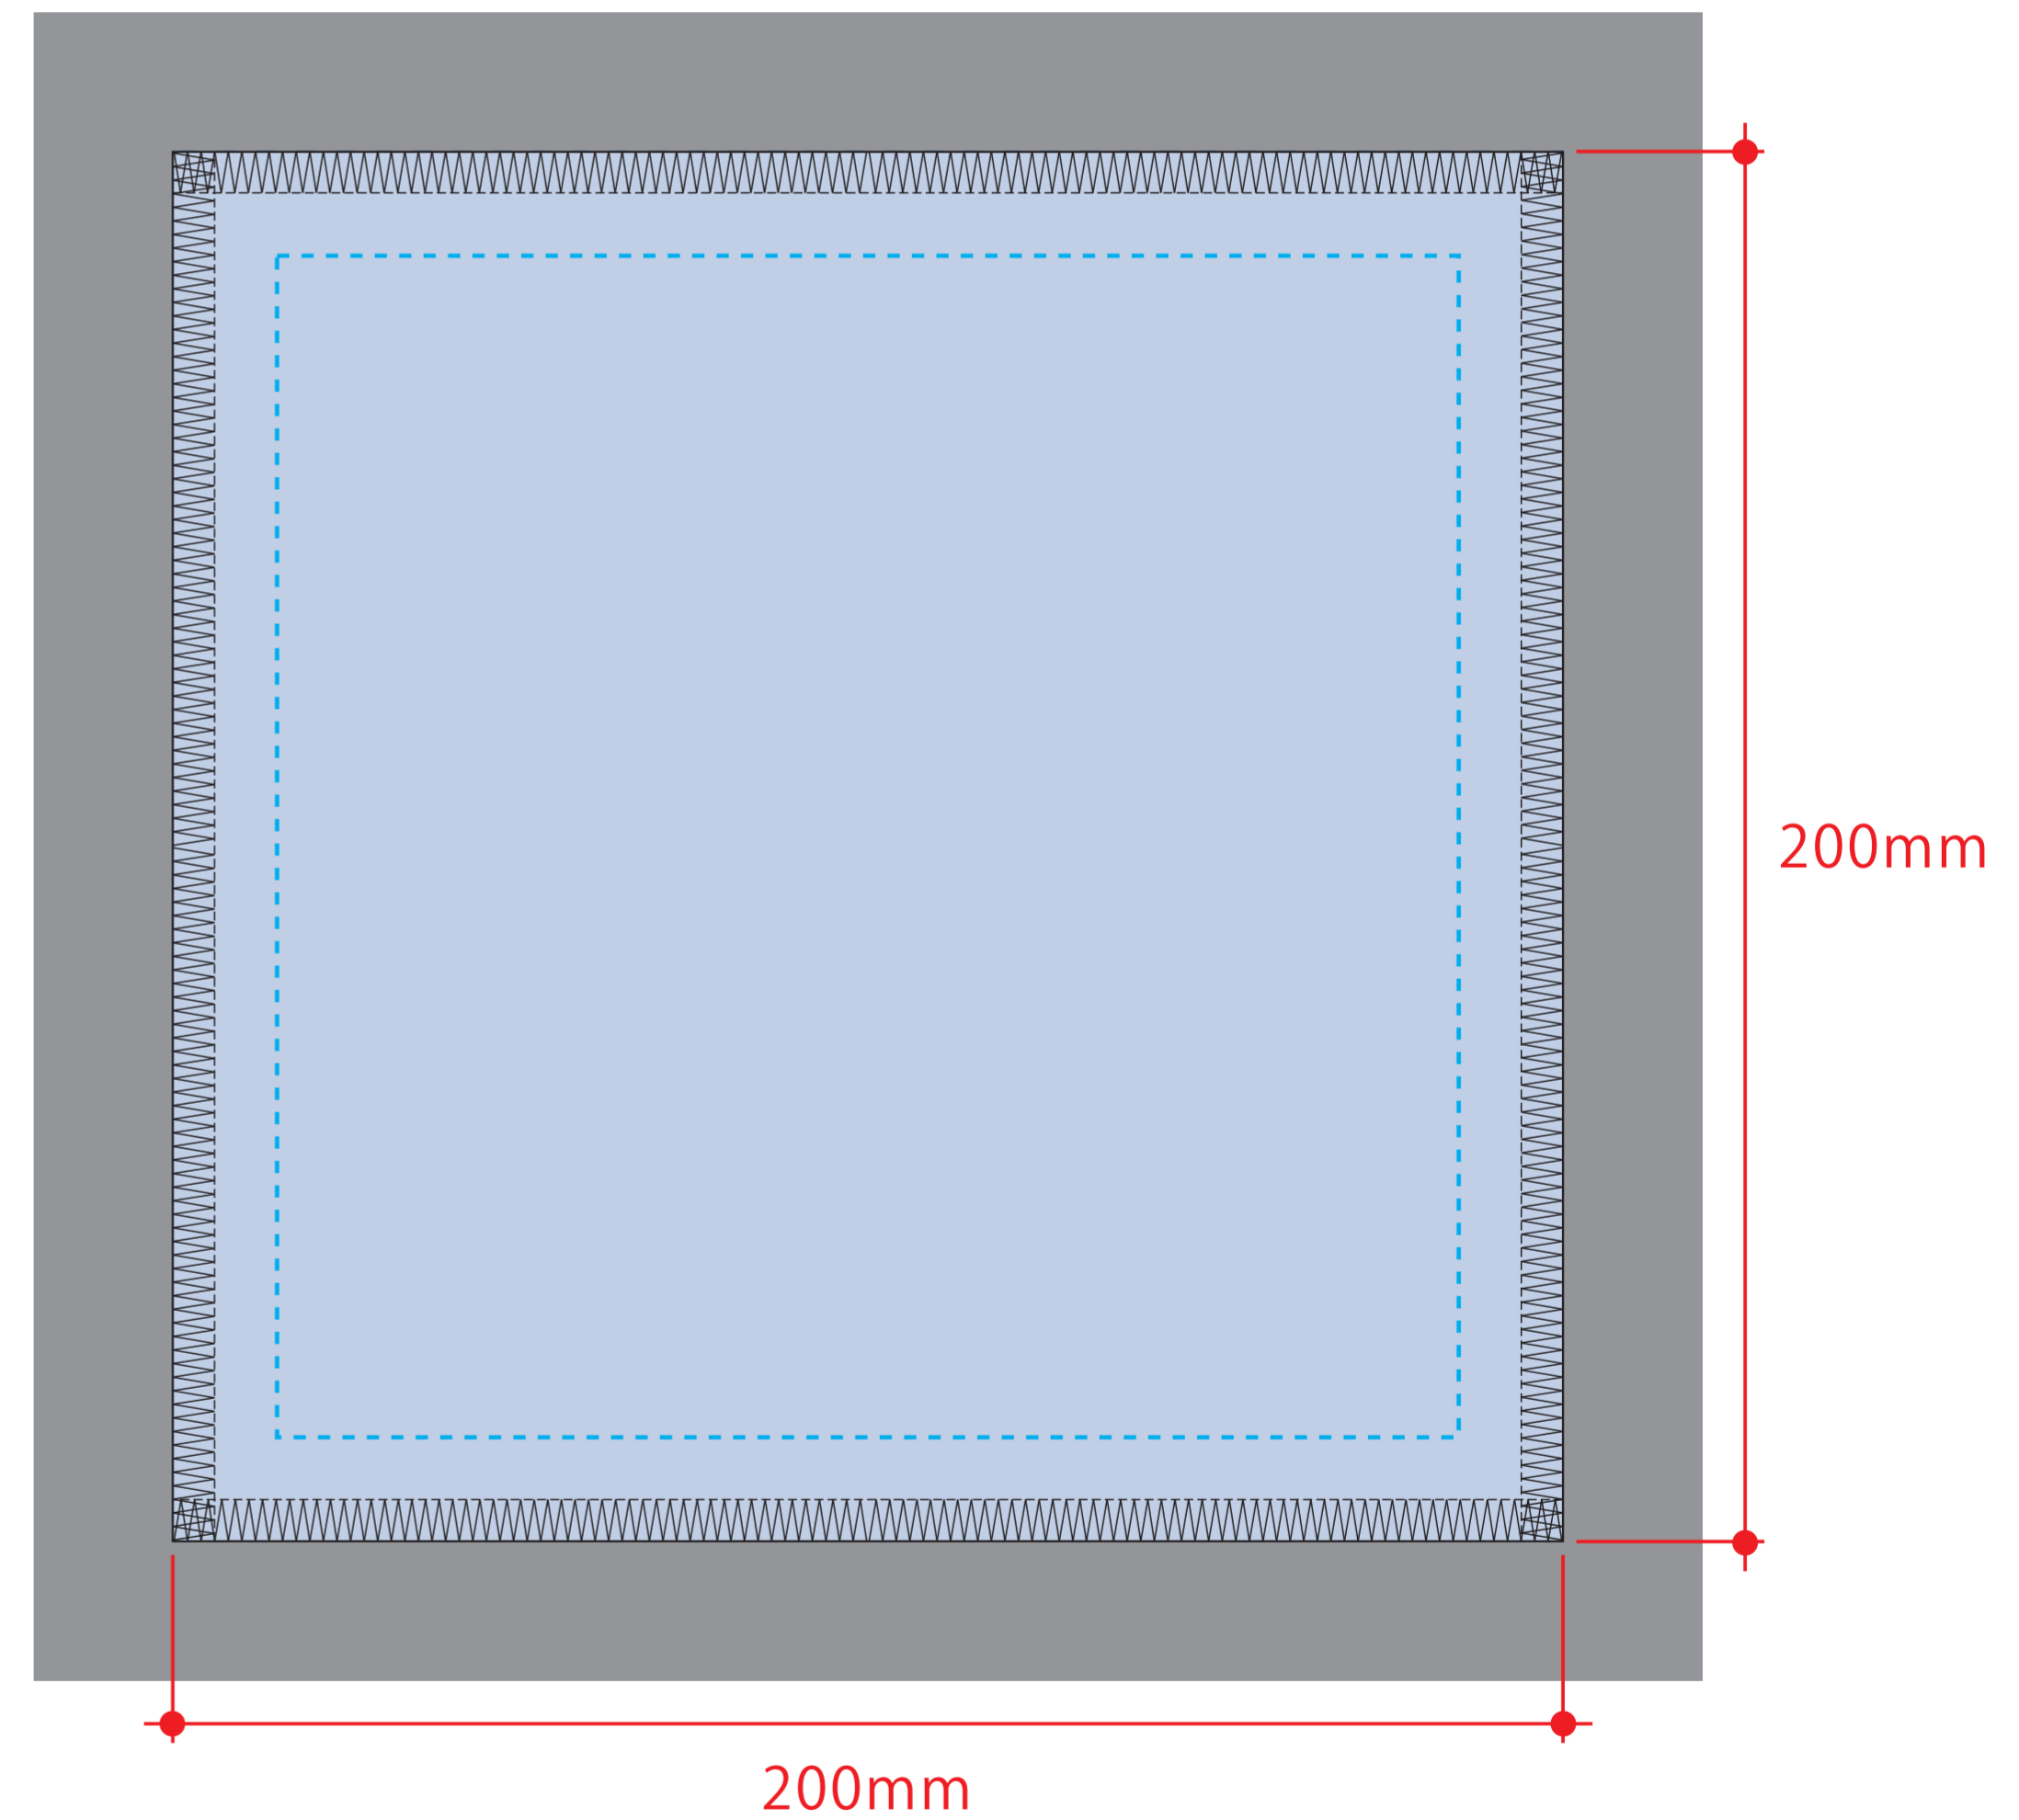

ピクチャースタイルミニタオル 昇華転写対応

- クライアント：
- 営業担当：
- 制作担当：
- 受注番号：
- 納期：2023年00月00日
- ロット：
- デザインサイズ：W000mm
- 刷り色：1C
- 刷り位置：☒参照
版下原寸サイズ

シルク用

※ベタ印刷不可

シルク用

デザインスペース：A/W150×H150 (mm)

■シルク印刷 最大範囲：A/W150×H150 (mm)

昇華転写用

※全面印刷可能（メロー部分までOK）

昇華転写用

デザインスペース：B/W200×H200 (mm)

■昇華転写印刷 最大範囲：B/W200×H200 (mm)

《昇華転写用データ作成時の注意》

- セーフティゾーン ---
…切れてはいけないロゴ・文字・絵柄等は点線内に収めて作成してください。
- 塗足し ■
…タオル全面に絵柄や下地が入る場合は、四方50mmずつ塗足しを付けてください。
- デザイン上の注意点 ▲
…枠線付き・直線のデザインは、タオルの個体差により、仕上がり時に歪む可能性があります。

※水色点線=セーフティゾーン（内側15mmずつ）

※グレー部分=塗足し範囲（外側20mmずつ）