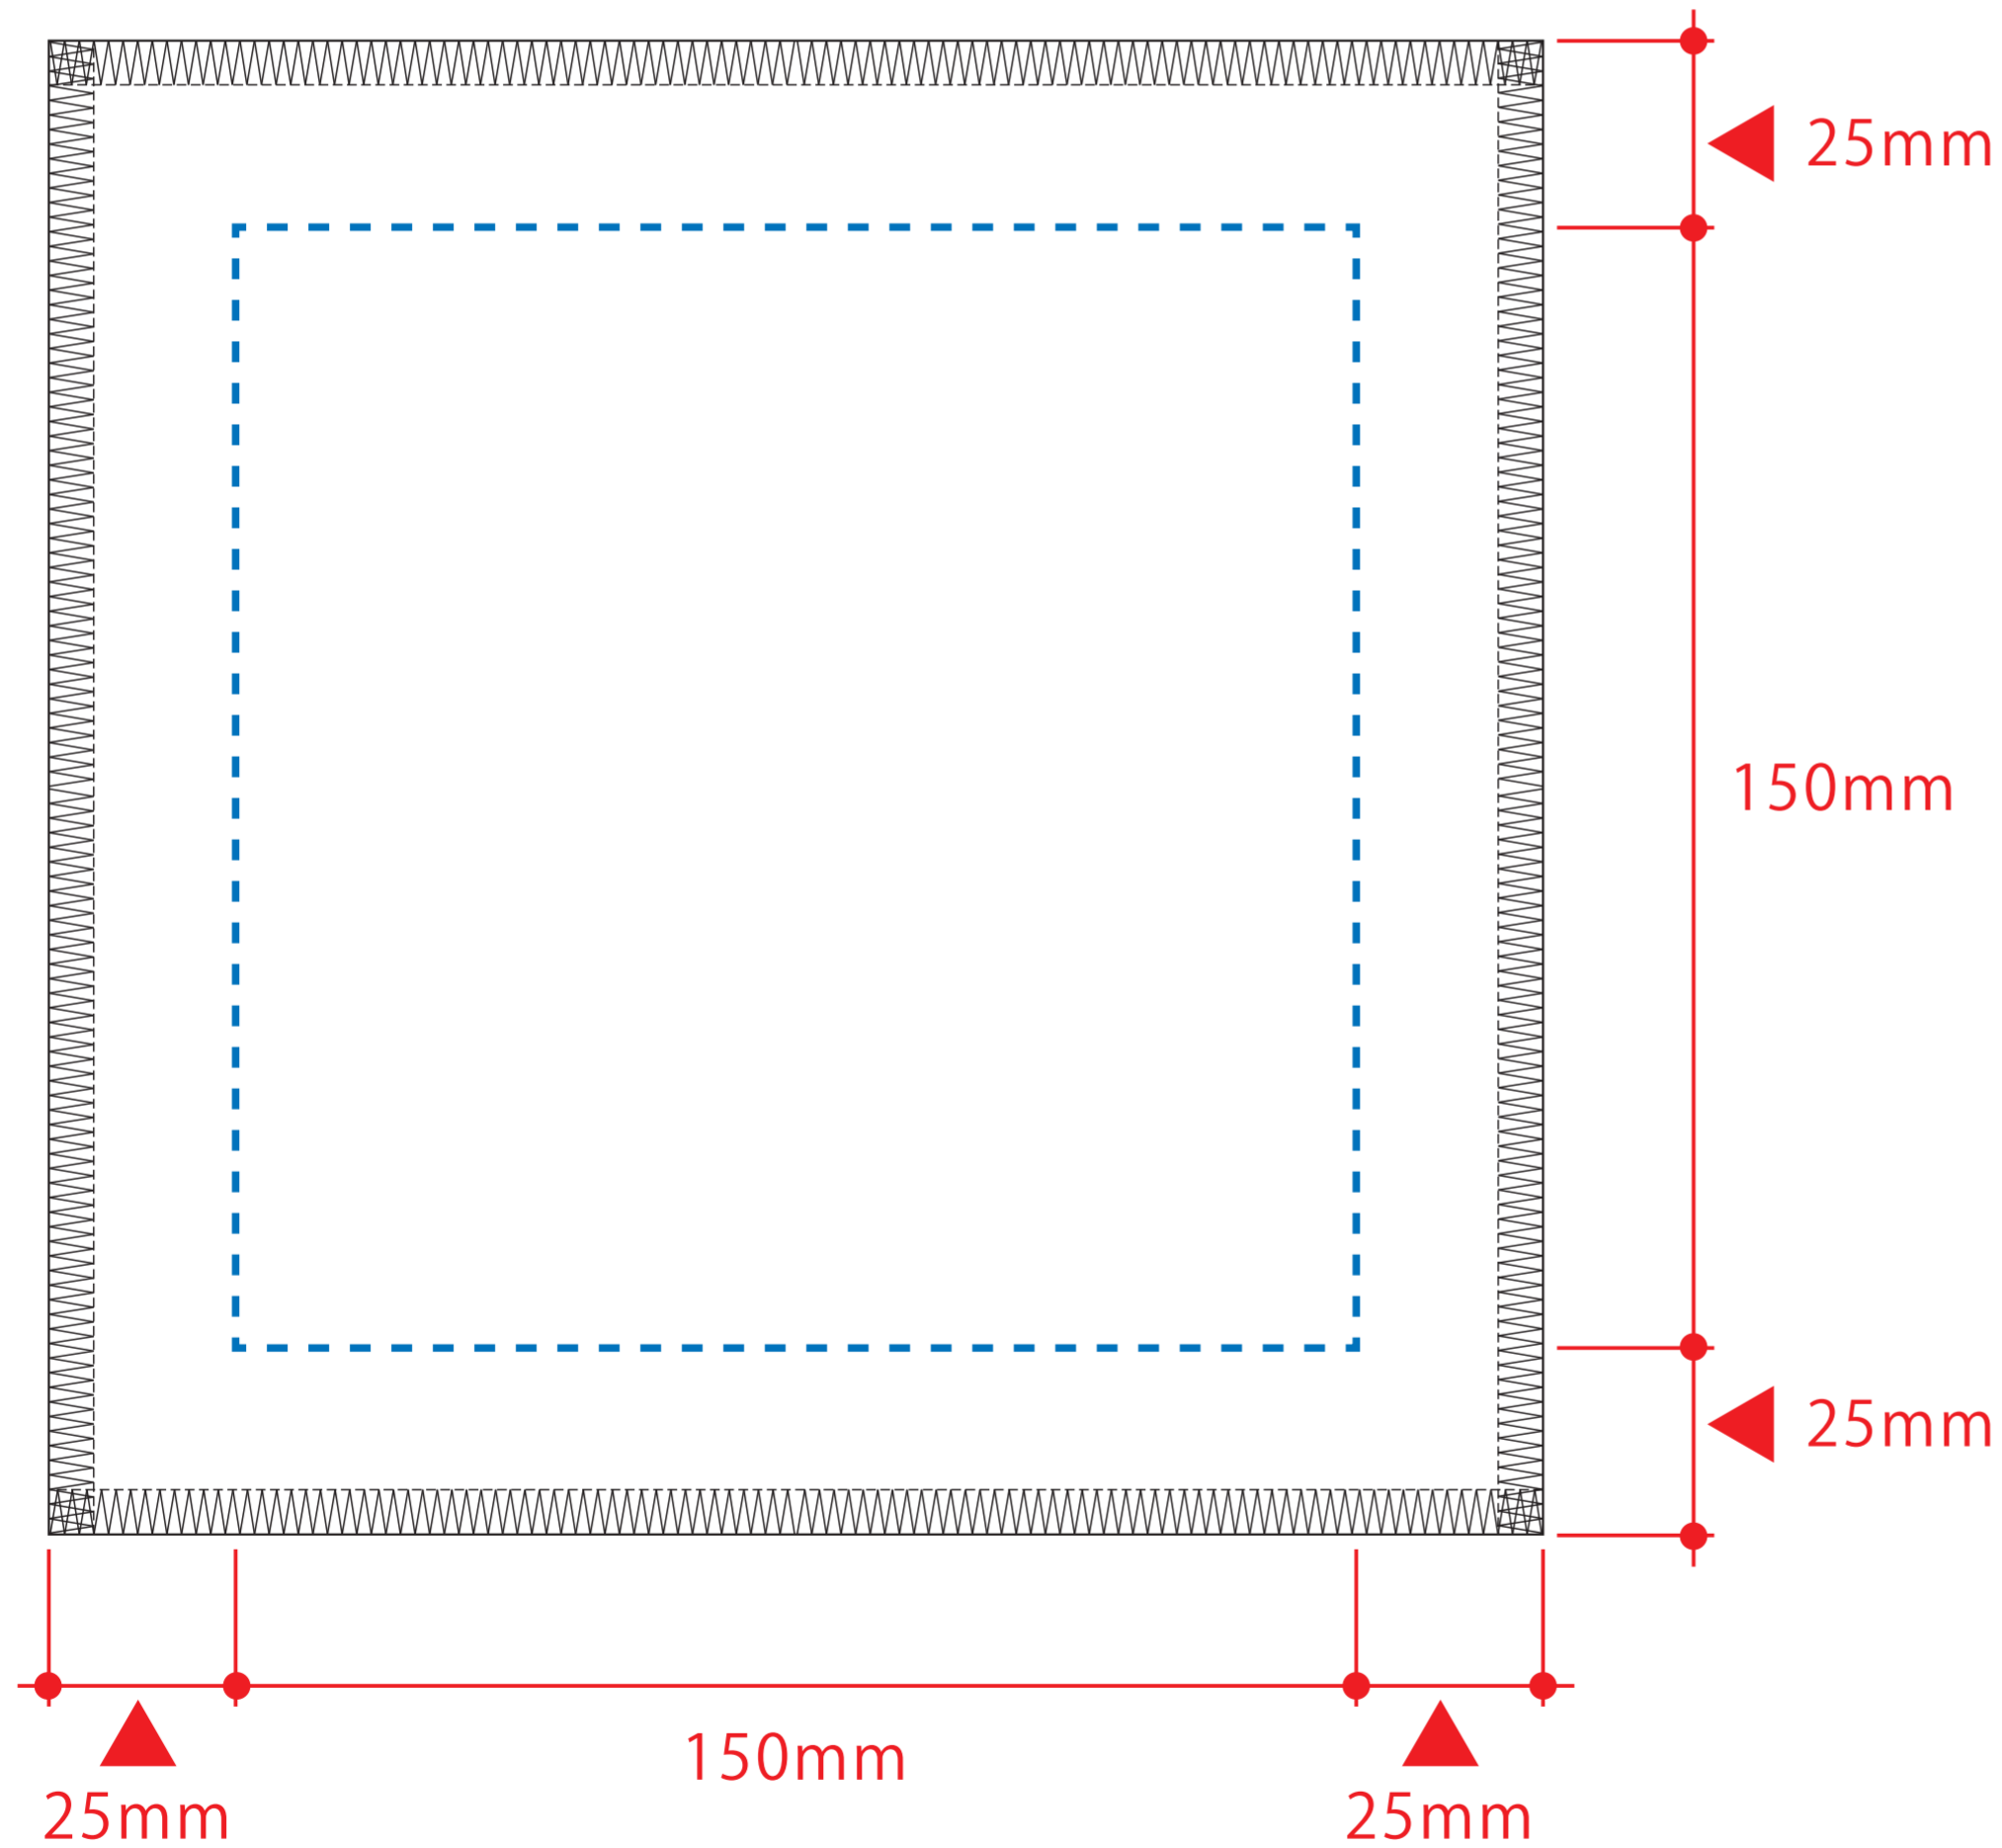

ピクチャースタイルミニタオル 昇華転写対応

- クライアント：
- 営業担当：
- 制作担当：
- 受注番号：
- 納期：2023年00月00日
- ロット：
- デザインサイズ：W000mm
- 刷り色：1C
- 刷り位置：☒参照
版下原寸サイズ

シルク用

※ベタ印刷不可

シルク用

デザインスペース：A/W150×H150 (mm)

■シルク印刷 最大範囲：A/W150×H150 (mm)

昇華転写用

※全面印刷可能（メロー部分までOK）

昇華転写用

デザインスペース：B/W200×H200 (mm)

■昇華転写印刷 最大範囲：B/W200×H200 (mm)

《昇華転写用データ作成時の注意》

- セーフティゾーン ---
…切れてはいけないロゴ・文字・絵柄等は点線内に収めて作成してください。
- 塗足し ■
…タオル全面に絵柄や下地が入る場合は、四方50mmずつ塗足しを付けてください。
- デザイン上の注意点 ▲
…枠線付き・直線のデザインは、タオルの個体差により、仕上がり時に歪む可能性があります。

※水色点線=セーフティゾーン（内側15mmずつ）

※グレー部分=塗足し範囲（外側20mmずつ）