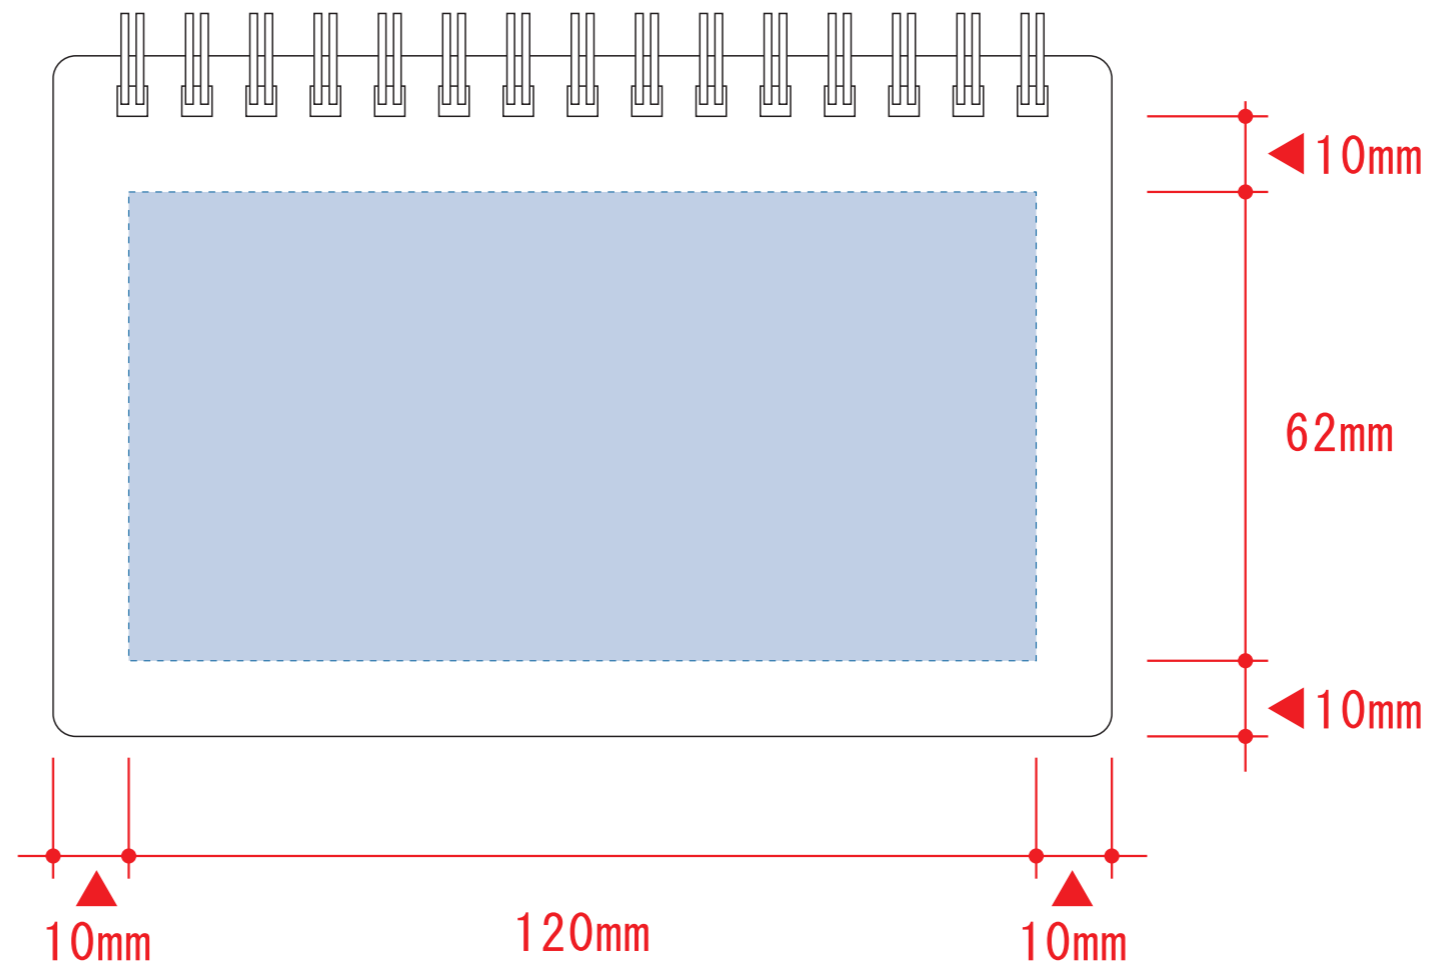

ホワイトボード型ミニノート

- クライアント：
 - 営業担当：
 - 制作担当：
 - 受注番号：
 - 納期：2023年00月00日
 - ロット：
 - デザインサイズ：W00mm
 - 刷り色：1C
 - 刷り位置：図参照
- 版下原寸サイズ

- 制作上の注意点
- デザインサイズ:レイアウトの状態での寸法をご記入下さい。
 - 刷り色:PANTON EまたはDICのチップでご指定下さい。
 - ※黒・白・金・銀はチップでのご指定はできません。
 - ※刷り色が白の場合、黒でレイアウトし、指示事項/刷り色の部分に「白」とご記入下さい。
 - 刷り位置:寸法線はレイアウト位置に合わせて調整して下さい。
- プリントは点線部分、網掛けの刷り範囲  以内をお願い致します。
(ベースの材質、又はデザインによりベタ面が多い場合、線が細かい場合等、調整が必要な場合がございます。)
- 細かい文字などは素材の関係上かすれたり、つぶれてしまう場合がございます。
 - ベース素材のカラーにより、印刷色の仕上がりが若干変わる場合がございます。
- ※画像データをご使用の際の注意点
- 原寸600dpiのモノクロ2階調の画像データをレイアウトして下さい。
 - 画像データは別途添付して下さい。(pdfデータにリンクしたもの)

デザインスペース：W120×H62 (mm)

■シルク印刷 最大範囲：W120×H62 (mm)