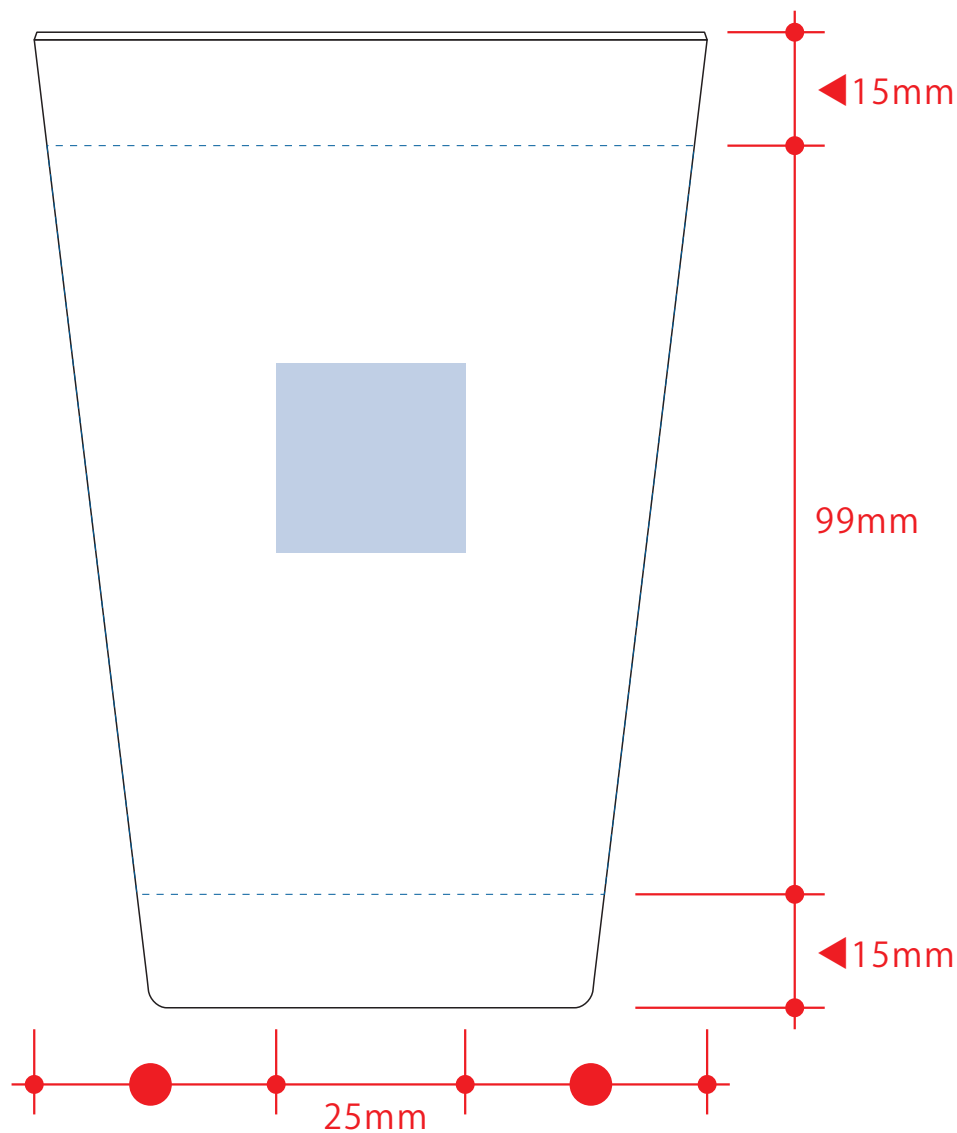

# シンプルタンブラー480ml（コーヒー配合タイプ）

- クライアント：
- 営業担当：
- 制作担当：
- 受注番号：
- 納期：2023年00月00日
- ロット：
- デザインサイズ：W000mm
- 刷り色：1C
- 刷り位置：☒参照  
版下原寸サイズ

## 制作上の注意点

- デザインサイズ:レイアウトの状態での寸法をご記入下さい。
- 刷り色:PANTONEまたはDICのチップでご指定下さい。(フルカラーは指定不要)
  - ※黒・白・金・銀はチップでの指定はできません。
  - ※刷り色が白の場合、黒でレイアウトし、指示事項/刷り色の部分に「白」とご記入下さい。
- 刷り位置:寸法線はレイアウト位置に合わせて調整して下さい。
- プリントは点線部分、網掛けの刷り範囲  以内をお願い致します。(ベースの材質、又はデザインによりベタ面が多い場合、線が細かい場合等、調整が必要な場合がございます。)
- 細かい文字などは素材の関係上かすれたり、つぶれてしまう場合がございます。
- ベース素材のカラーにより、印刷色の仕上りが若干変わる場合がございます。

## ※画像データをご使用の際の注意点

- 原寸600dpiのモノクロ2階調の画像データをレイアウトして下さい。
- 画像データは別途添付して下さい。(pdfデータにリンクしたもの)

デザインスペース：W175×H99（mm）

■パット印刷 最大範囲：W25×H25（mm）