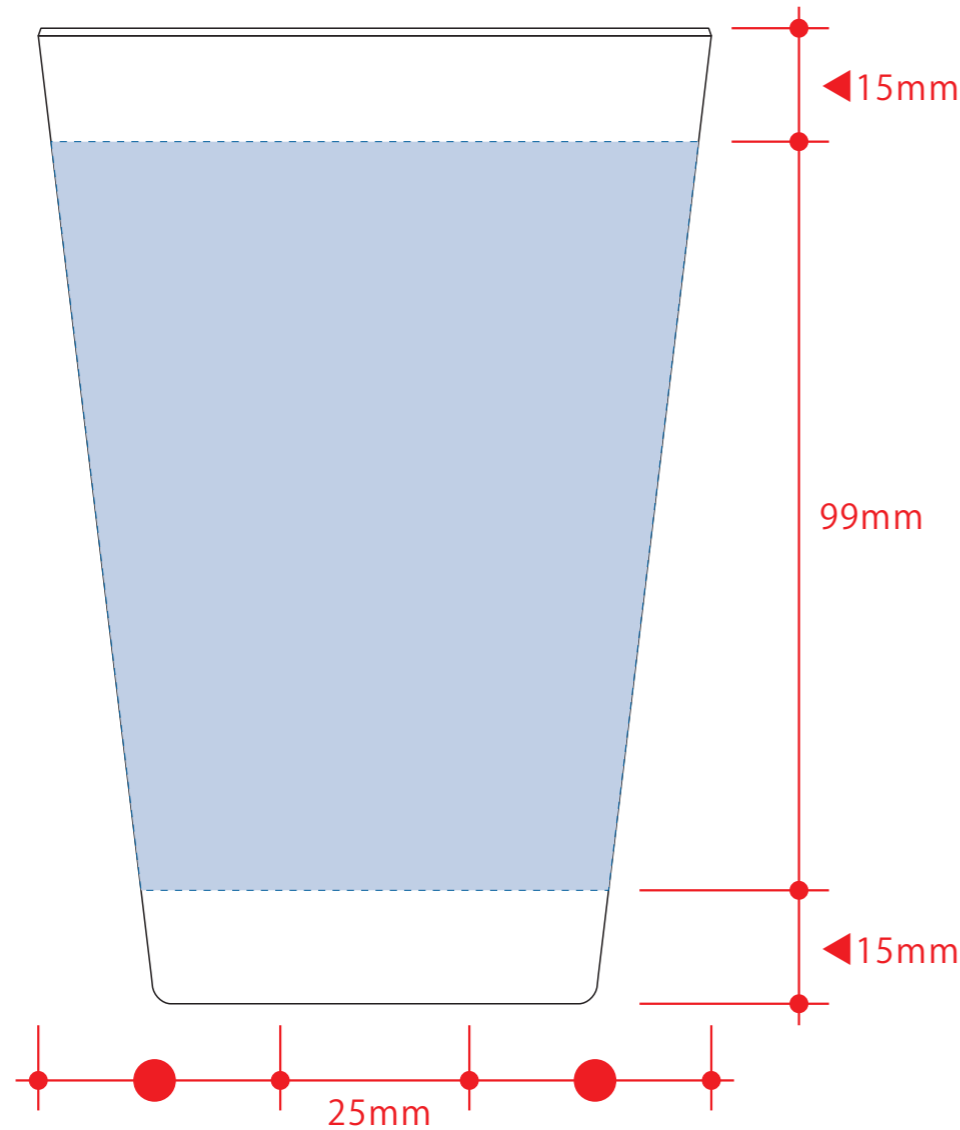

シンプルタンブラー480ml（コーヒー配合タイプ）

- クライアント：
- 営業担当：
- 制作担当：
- 受注番号：
- 納期：2023年00月00日
- ロット：
- デザインサイズ：W000mm
- 刷り色：1C
- 刷り位置：図参照
版下原寸サイズ

- 制作上の注意点
- デザインサイズ:レイアウトの状態での寸法をご記入下さい。
 - 刷り色:PANTONEまたはDICのチップでご指定下さい。(フルカラーは指定不要)
 - ※黒・白・金・銀はチップでのご指定はできません。
 - ※刷り色が白の場合、黒でレイアウトし、指示事項/刷り色の部分に「白」とご記入下さい。
 - 刷り位置:寸法線はレイアウト位置に合わせて調整して下さい。
- プリントは点線部分、網掛けの刷り範囲以内にお願致します。
(ベースの材質、又はデザインによりベタ面が多い場合、線が細かい場合等、調整が必要な場合がございます。)
- 細かい文字などは素材の関係上かすれたり、つぶれてしまう場合がございます。
 - ベース素材のカラーにより、印刷色の仕上りが若干変わる場合がございます。
- ※画像データをご使用の際の注意点
- 原寸600dpiのモノクロ2階調の画像データをレイアウトして下さい。
 - 画像データは別途添付して下さい。(pdfデータにリンクしたもの)

回転シルク用

※デザインはこの範囲内に入れて下さい。

デザインスペース：W175×H99（mm）

■回転シルク印刷 最大範囲：W175×H99（mm）