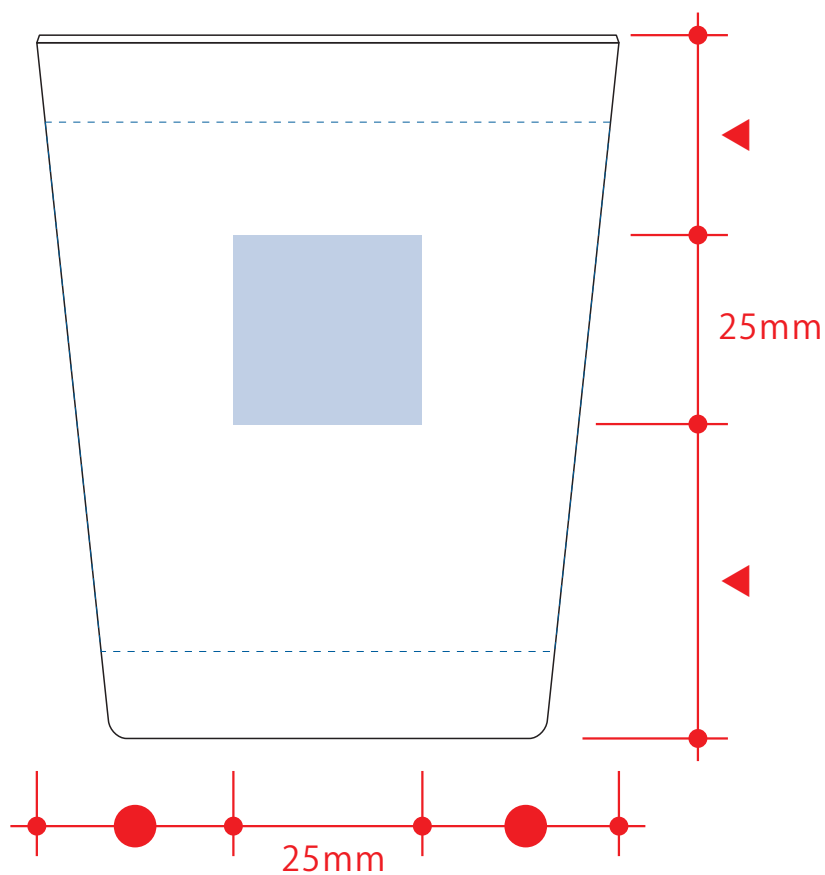

# シンプルタンブラー290ml（コーヒー配合タイプ）

- クライアント：
  - 営業担当：
  - 制作担当：
  - 受注番号：
  - 納期：2023年00月00日
  - ロット：
  - デザインサイズ：W000mm
  - 刷り色：1C
  - 刷り位置：☒参照
- 版下原寸サイズ

## 制作上の注意点

- デザインサイズ:レイアウトの状態での寸法をご記入下さい。
  - 刷り色:PANTONEまたはDICのチップでご指定下さい。(フルカラーは指定不要)
    - ※黒・白・金・銀はチップでのご指定はできません。
    - ※刷り色が白の場合、黒でレイアウトし、指示事項/刷り色の部分に「白」とご記入下さい。
  - 刷り位置:寸法線はレイアウト位置に合わせて調整して下さい。
  - プリントは点線部分、網掛けの刷り範囲  以内をお願い致します。(ベースの材質、又はデザインによりベタ面が多い場合、線が細かい場合等、調整が必要な場合がございます。)
  - 細かい文字などは素材の関係上かすれたり、つぶれてしまう場合がございます。
  - ベース素材のカラーにより、印刷色の仕上がりが若干変わる場合がございます。
- ※画像データをご使用の際の注意点
- 原寸600dpiのモノクロ2階調の画像データをレイアウトして下さい。
  - 画像データは別途添付して下さい。(pdfデータにリンクしたもの)

デザインスペース：W160×H70（mm）

■パット印刷 最大範囲：W25×H25（mm）