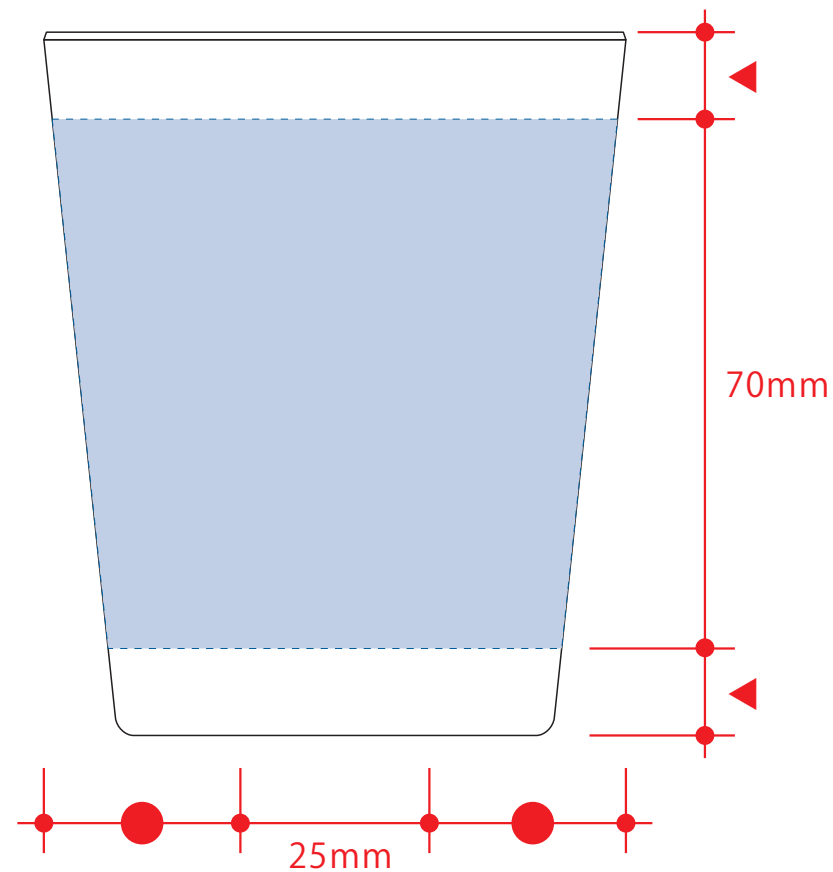

シンプルタンブラー290ml（コーヒー配合タイプ）

- クライアント：
 - 営業担当：
 - 制作担当：
 - 受注番号：
 - 納期：2023年00月00日
 - ロット：
 - デザインサイズ：W000mm
 - 刷り色：1C
 - 刷り位置：☒参照
- 版下原寸サイズ

制作上の注意点

- デザインサイズ:レイアウトの状態での寸法をご記入下さい。
 - 刷り色:PANTONEまたはDICのチップでご指定下さい。(フルカラーは指定不要)
 - ※黒・白・金・銀はチップでのご指定はできません。
 - ※刷り色が白の場合、黒でレイアウトし、指示事項/刷り色の部分に「白」とご記入下さい。
 - 刷り位置:寸法線はレイアウト位置に合わせて調整して下さい。
 - プリントは点線部分、網掛けの刷り範囲  以内をお願い致します。(ベースの材質、又はデザインによりベタ面が多い場合、線が細かい場合等、調整が必要な場合がございます。)
 - 細かい文字などは素材の関係上かすれたり、つぶれてしまう場合がございます。
 - ベース素材のカラーにより、印刷色の仕上りが若干変わる場合がございます。
- ※画像データをご使用の際の注意点
- 原寸600dpiのモノクロ2階調の画像データをレイアウトして下さい。
 - 画像データは別途添付して下さい。(pdfデータにリンクしたもの)

回転シルク用

※デザインはこの範囲内に入れて下さい。

デザインスペース：W160×H70（mm）

■回転シルク印刷 最大範囲：W160×H70（mm）