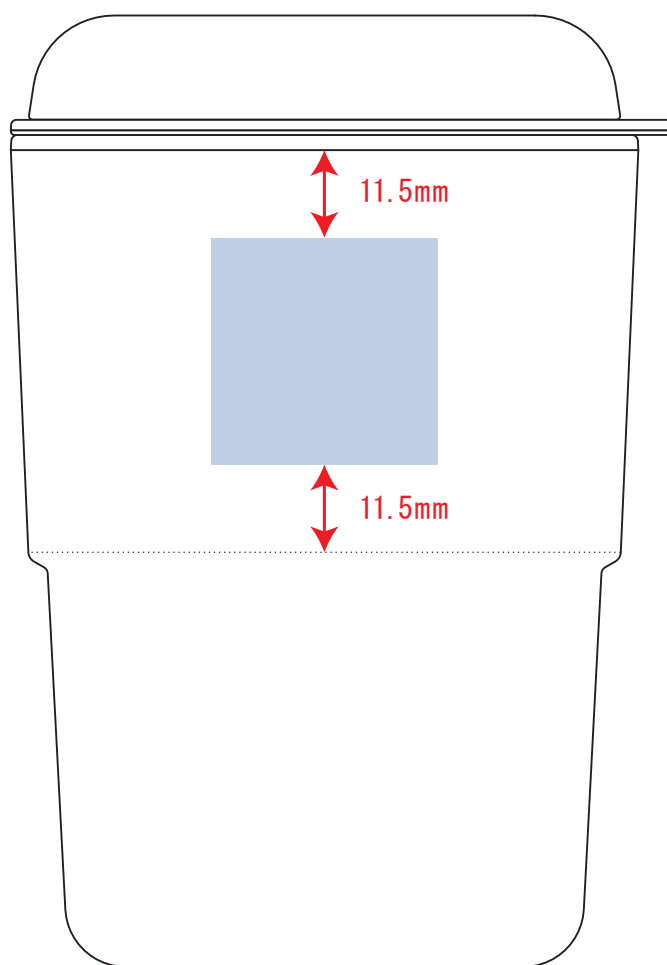

カフェタンブラー スタッキング(バンブーファイバー配合)

●クライアント:

●営業担当:

●制作担当:

●受注番号:

●納期: 2022年00月00日

●ロット:

●デザインサイズ: W000mm

●刷り色: 1C

●刷り位置: 図参照

版下原寸サイズ

デザインスペース: W253 × H33 (mm)

■パッド印刷 最大範囲: W30 × H30 (mm)

■回転シルク印刷 最大範囲: W243 × H33 (mm)