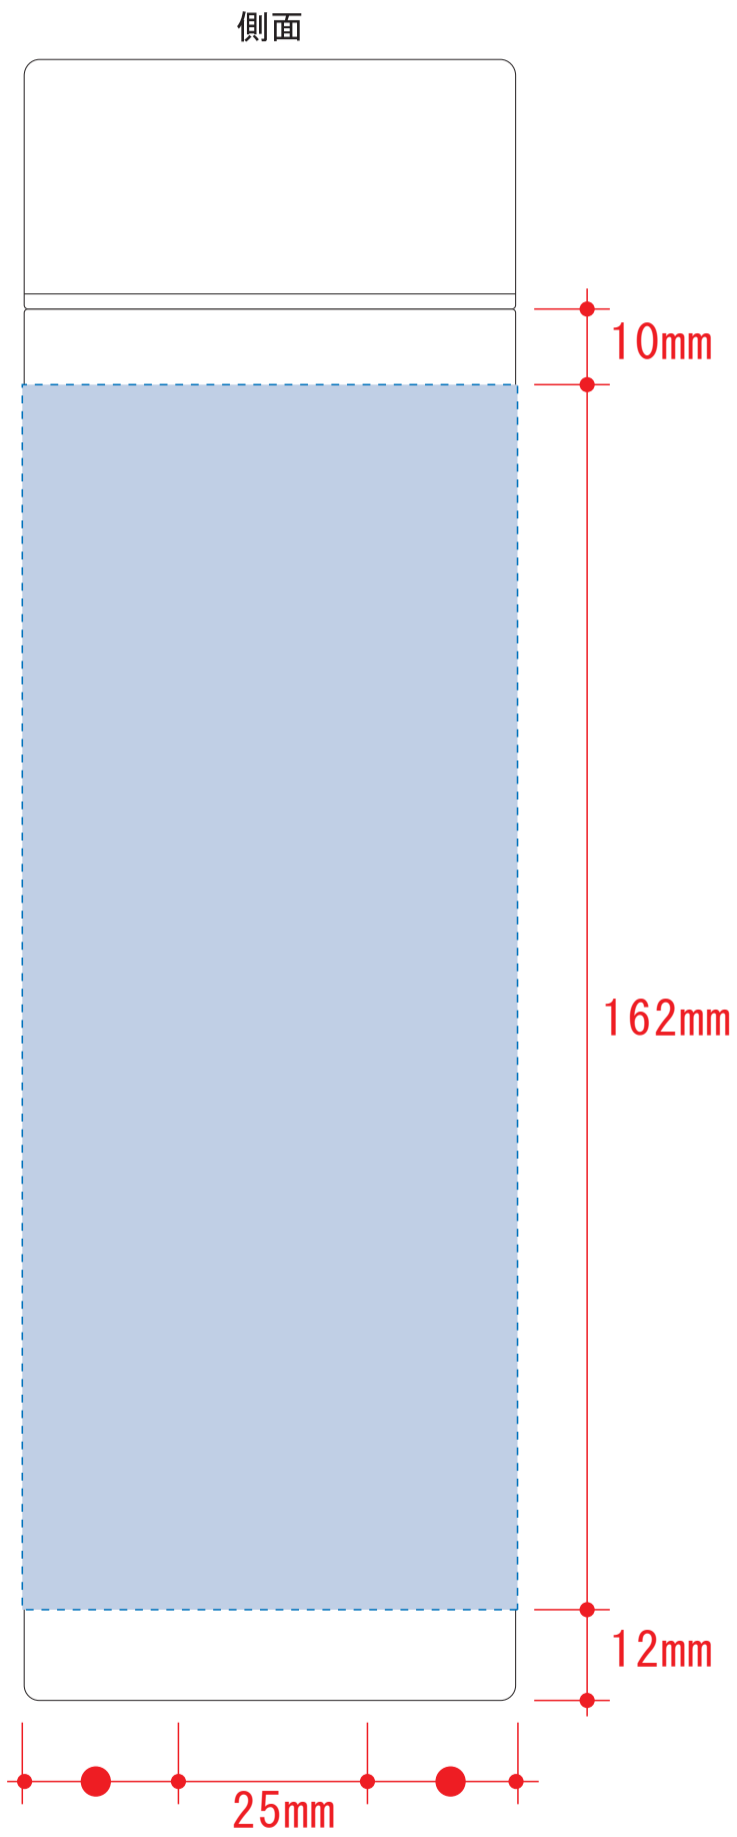

木目調ボディ サーモボトル450ml

- クライアント：
 - 営業担当：
 - 制作担当：
 - 受注番号：
 - 納期：2022年00月00日
 - ロット：
 - デザインサイズ：W000mm
 - 刷り色：1C
 - 刷り位置：図参照
- 版下原寸サイズ

回転シルク用

■回転シルク印刷 最大印刷：W194×H162 (mm)
※デザインはこの範囲内に入れて下さい。

レイアウト可能範囲：W204×H162 (mm)

■回転シルク印刷 最大範囲：W194×H162 (mm)