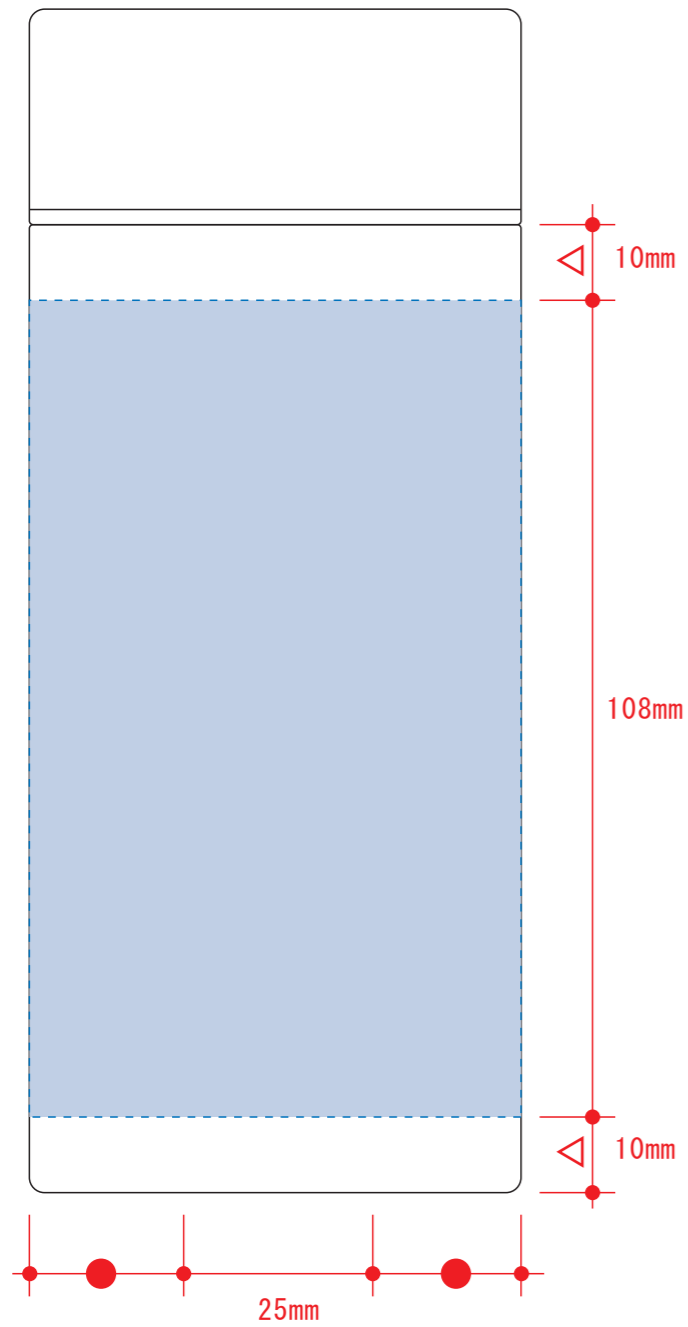

# 木目調ボディ サーモボトル 300ml

- クライアント：
  - 営業担当：
  - 制作担当：
  - 受注番号：
  - 納期：2022年00月00日
  - ロット：
  - デザインサイズ：W000mm
  - 刷り色：1C
  - 刷り位置：☒参照
- 版下原寸サイズ

側面

## 回転シルク用

※デザインはこの範囲内に入れて下さい。

レイアウト可能範囲：W204×H108 (mm)

■回転シルク印刷 最大範囲：W194×H108 (mm)