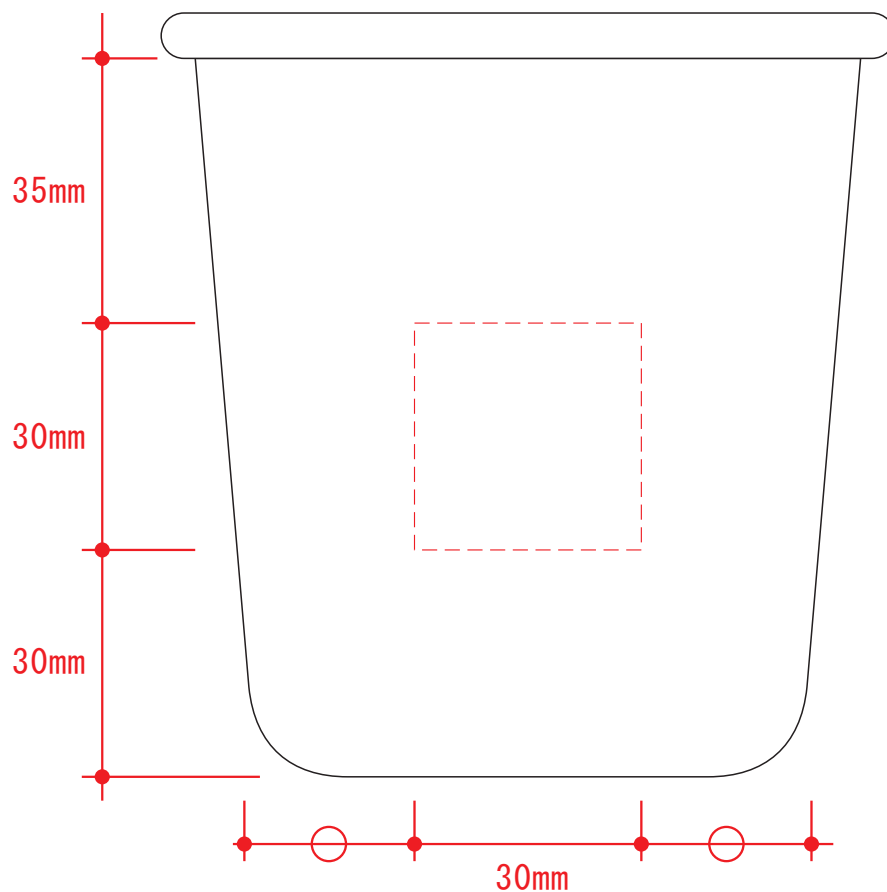

Maluttoサーモステンレスタンブラー 340ml

- クライアント：
 - 営業担当：
 - 制作担当：
 - 受注番号：
 - 納期：2022年00月00日
 - ロット：
 - デザインサイズ：W000mm
 - 刷り色：1C
 - 刷り位置：図参照
- 版下原寸サイズ

制作上の注意点

- デザインサイズ:レイアウトの状態での寸法をご記入下さい。
- 刷り色:PANTONEまたはDICのチップでご指定下さい。(フルカラーは指定不要)
 - ※黒・白・金・銀はチップでのご指定はできません。
 - ※刷り色が白の場合、黒でレイアウトし、指示事項/刷り色の部分に「白」とご記入下さい。
- 刷り位置:寸法線はレイアウト位置に合わせて調整して下さい。

- プリントは点線部分、網掛けの刷り範囲  以内をお願い致します。(ベースの材質、又はデザインによりベタ面が多い場合、線が細かい場合等、調整が必要な場合がございます。)
- 細かい文字などは素材の関係上かすれたり、つぶれてしまう場合がございます。
- ベース素材のカラーにより、印刷色の仕上りが若干変わる場合がございます。

※画像データをご使用の際の注意点

- 原寸600dpiのモノクロ2階調の画像データをレイアウトして下さい。
- 画像データは別途添付して下さい。(pdfデータにリンクしたもの)

※パッドでのベタの多いデザインは控えてください。

デザインスペース：W216×H50 (mm)

■パッド印刷 最大範囲：W30×H30 (mm)