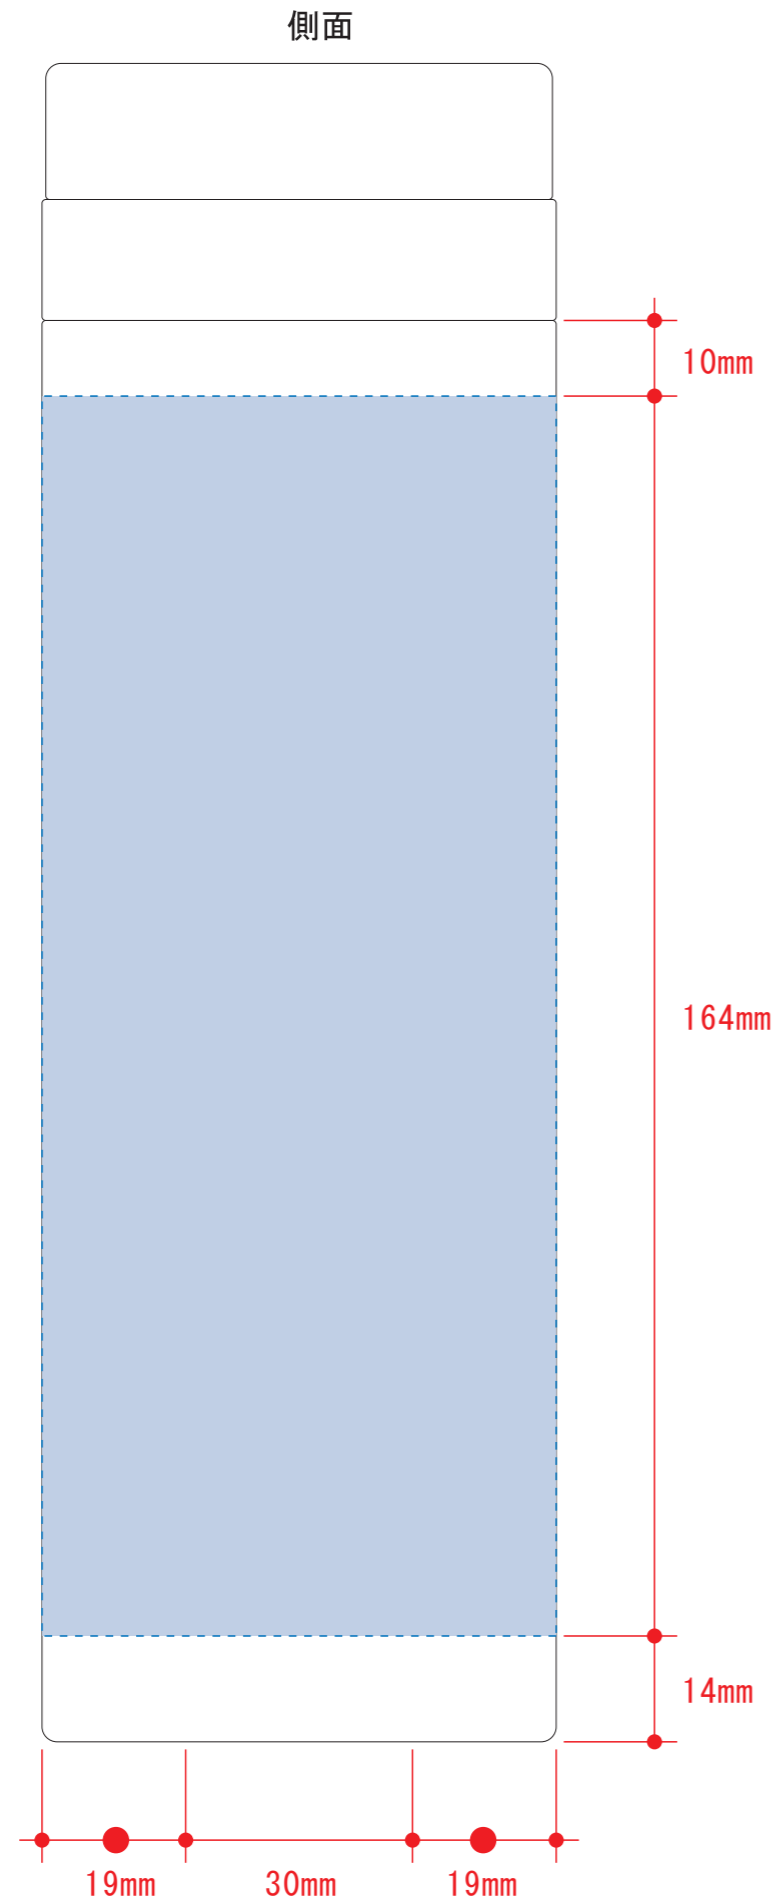

スリムサーモステンレスボトル500ml

- クライアント:
 - 営業担当:
 - 制作担当:
 - 受注番号:
 - 納期: 2021年00月00日
 - ロット:
 - デザインサイズ: W000mm
 - 刷り色: 回転シルク (1C)
 - 刷り位置: 図参照
- 版下原寸サイズ

回転シルク用

※デザインはこの範囲内に入れて下さい。

※約7mmの隙間ができますので、背景に色を敷く場合や
パターン模様を作る際はご注意ください。

レイアウト可能範囲: W203×H164 (mm)

■回転シルク印刷 最大範囲: W203×H164 (mm)