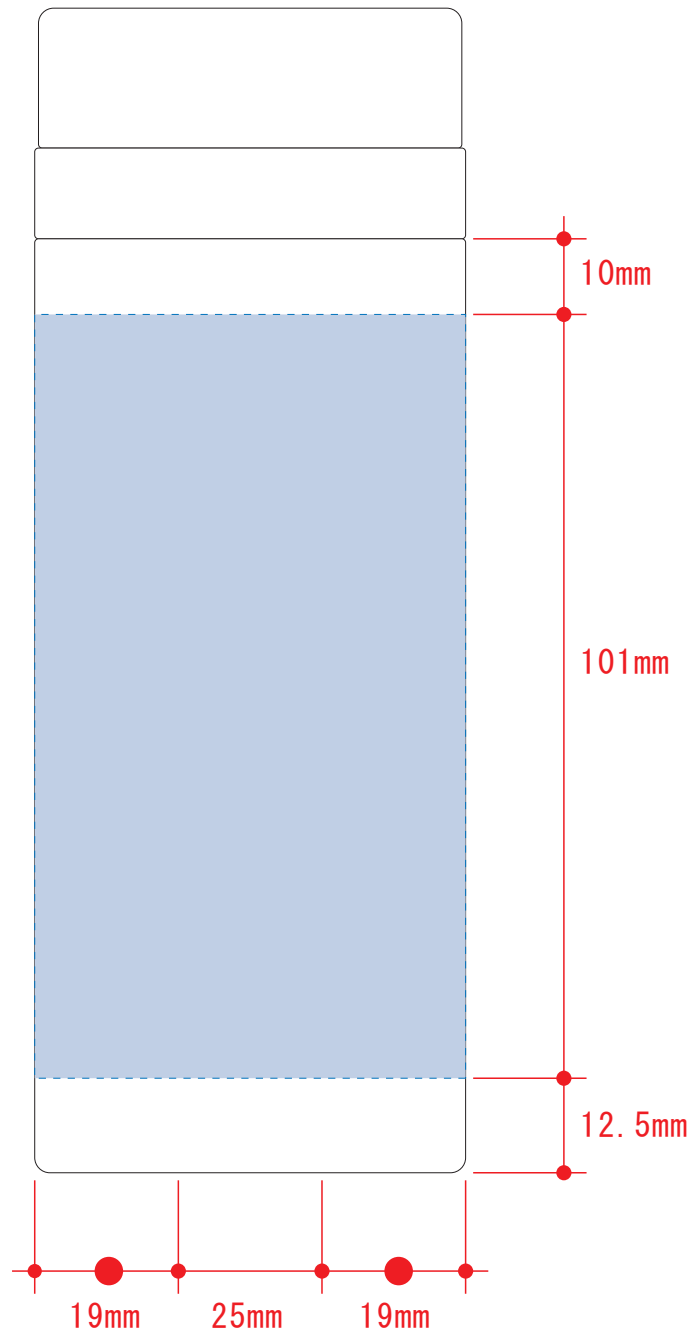

スリムサーモステンレスボトル200ml

- クライアント：
 - 営業担当：
 - 制作担当：
 - 受注番号：
 - 納期：2021年00月00日
 - ロット：
 - デザインサイズ：W000mm
 - 刷り色：回転シルク（10）
 - 刷り位置：図参照
- 版下原寸サイズ

側面

回転シルク用

※デザインはこの範囲内に入れて下さい。

※約3mmの隙間ができますので、背景に色を敷く場合やパターン模様を作る際はご注意ください。

レイアウト可能範囲：W173×H101（mm）

■回転シルク印刷 最大範囲：W173×H101（mm）