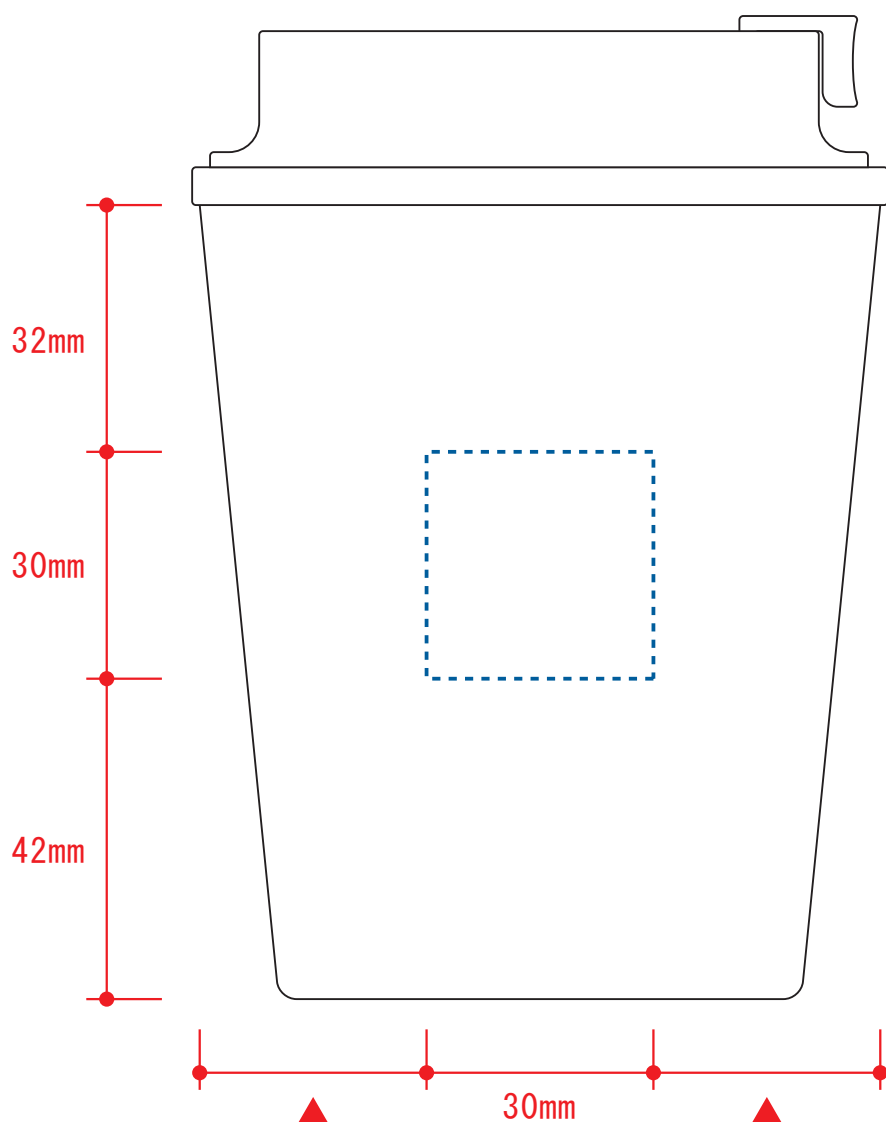

# ダブルウォールタンブラー（バンブーファイバー配合）

- クライアント：
  - 営業担当：
  - 制作担当：
  - 受注番号：
  - 納期：2021年00月00日
  - ロット：
  - デザインサイズ：W000mm
  - 刷り色：1C
  - 刷り位置：図参照
- 版下原寸サイズ

レイアウト可能範囲：W216×H70（mm）

■パット印刷 最大範囲：W30×H30（mm）