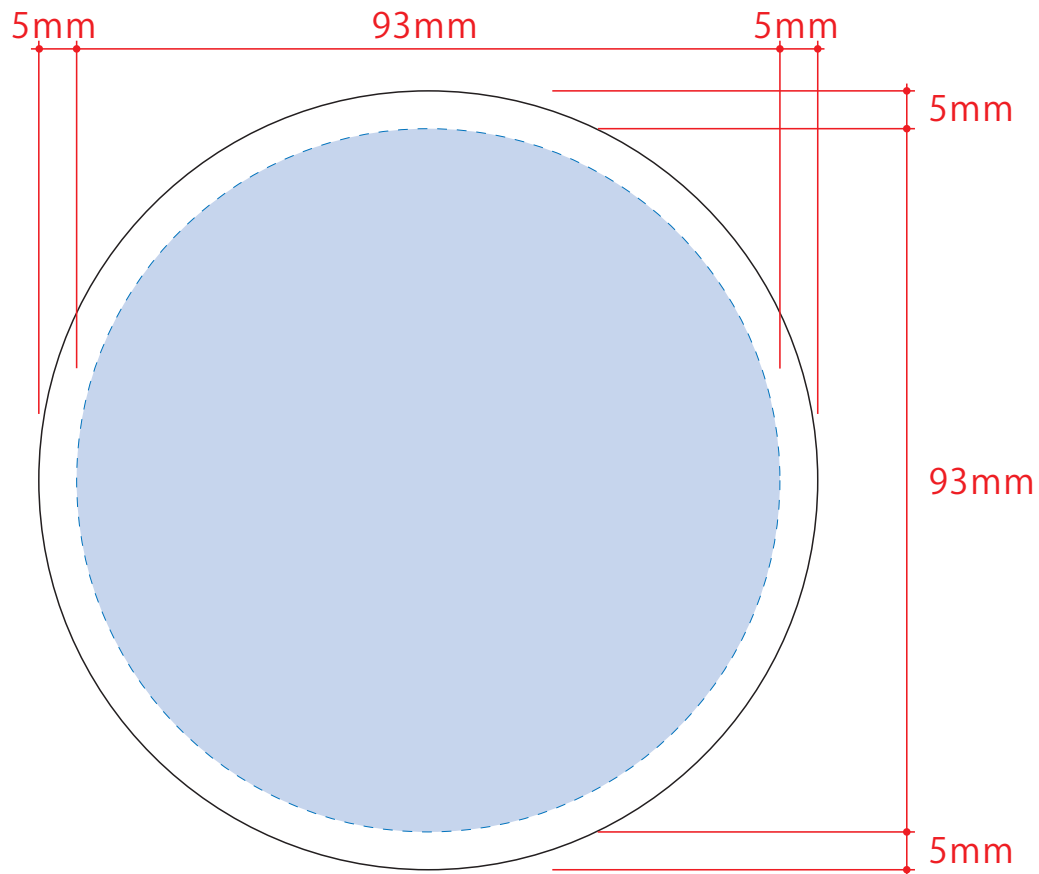

白雲石吸水コースター ラウンド

- クライアント：
 - 営業担当：
 - 制作担当：
 - 受注番号：
 - 納期：2017年00月00日
 - ロット：
 - デザインサイズ：W00mm
 - 刷り色：1C
 - 刷り位置：☒参照
- 版下原寸サイズ

印刷面は吸水性が落ちますので、ベタ等の全面印刷は避けることをおすすめします。

レイアウト可能範囲：φ93 (mm)

■シルク印刷 最大範囲：φ93 (mm)