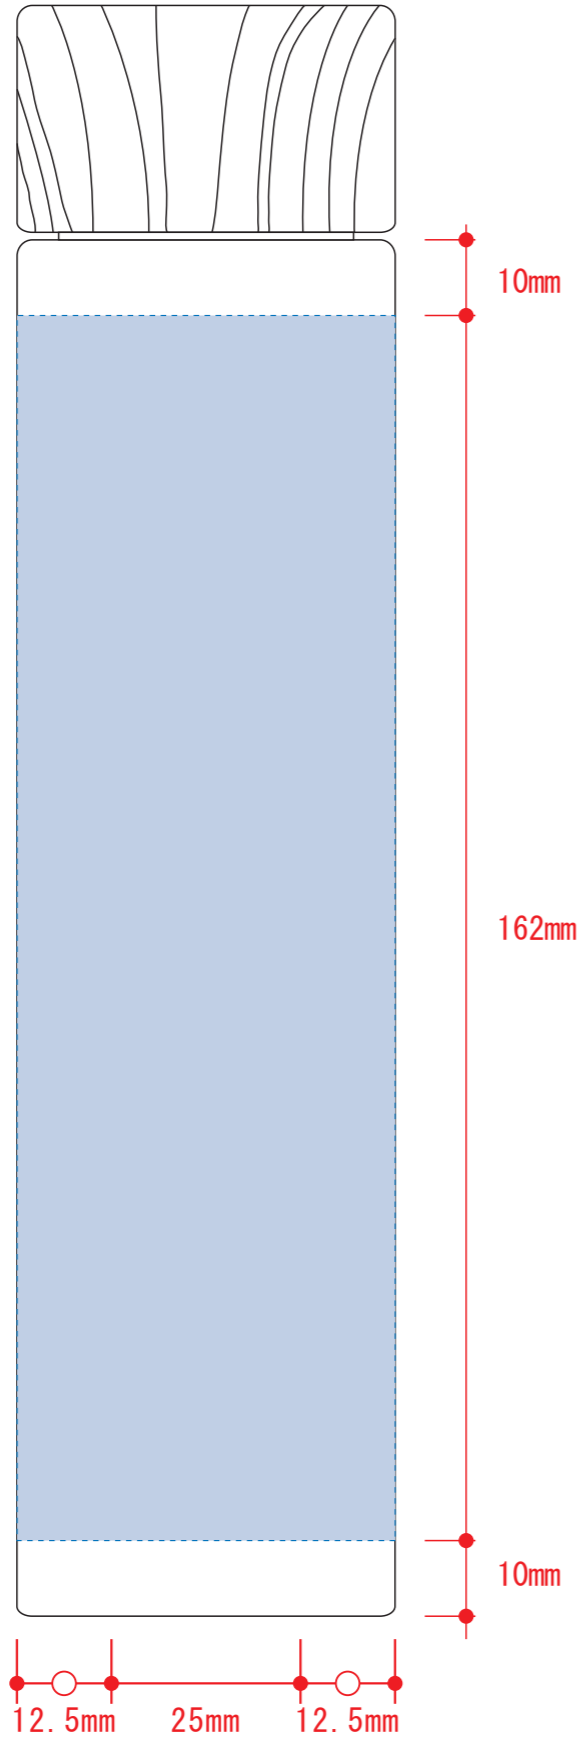

木目調キャップスリムクリアボトル

- クライアント：
 - 営業担当：
 - 制作担当：
 - 受注番号：
 - 納期：2020年00月00日
 - ロット：
 - デザインサイズ：W00mm
 - 刷り色：1C
 - 刷り位置：図参照
- 版下原寸サイズ

回転シルク用

■回転シルク印刷 最大印刷：W147×H162mm

※デザインはこの範囲内に入れて下さい。

- 制作上の注意点
- デザインサイズ:レイアウトの状態での寸法をご記入下さい。
 - 刷り色:PANTONEまたはDICのチップでご指定下さい。
※黒・白・金・銀はチップでの指定はできません。
※刷り色が白の場合、黒でレイアウトし、指示事項/刷り色の部分に「白」とご記入下さい。
 - 刷り位置:寸法線はレイアウト位置に合わせて調整して下さい。
 - プリントは点線部分、網掛けの刷り範囲 以内をお願い致します。
(ベースの材質、又はデザインによりベタ面が多い場合、線が細かい場合等、調整が必要な場合がございます。)
 - 細かい文字などは素材の関係上かすれたり、つぶれてしまう場合がございます。
 - ベース素材のカラーにより、印刷色の仕上がりが若干変わる場合がございます。
- ※画像データをご使用の際の注意点
- 原寸 600 dpi のモノクロ2階調の画像データをレイアウトして下さい。
 - 画像データは別途添付して下さい。(pdfデータにリンクしたもの)

デザインスペース：W147×H162 (mm)

■回転シルク印刷 最大範囲：W147×H162 (mm)