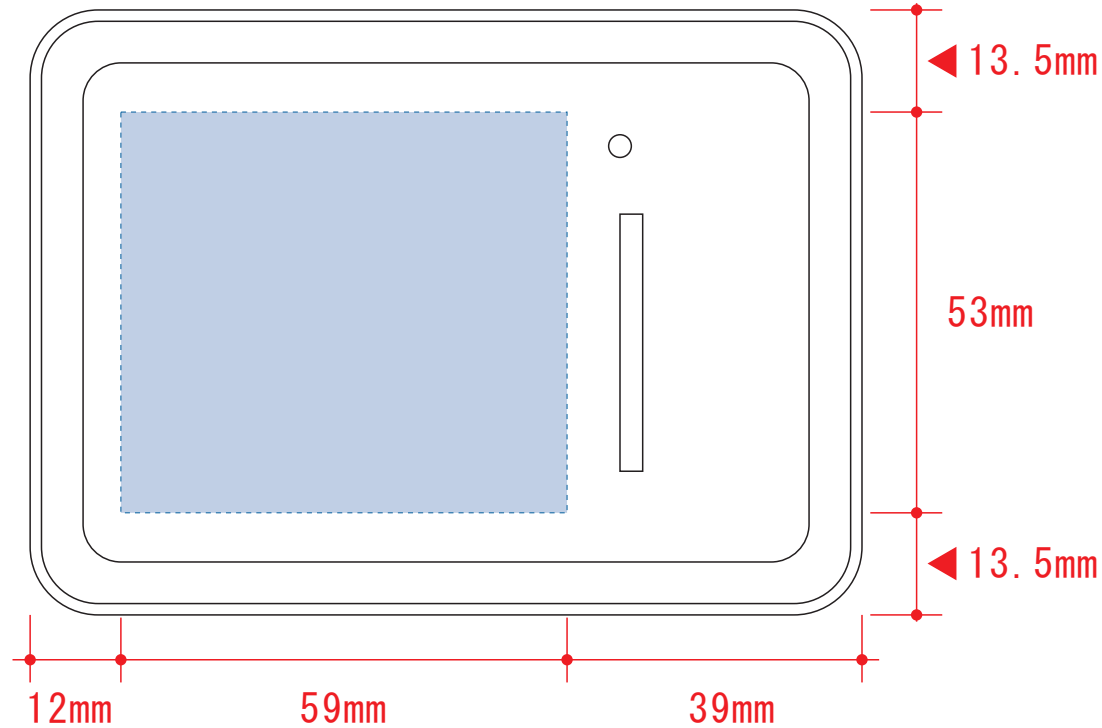

フロントパネルコンパクトラジオ

- クライアント：
 - 営業担当：
 - 制作担当：
 - 受注番号：
 - 納期：2020年00月00日
 - ロット：
 - デザインサイズ：W00mm
 - 刷り色：1C
 - 刷り位置：図参照
- 版下原寸サイズ

制作上の注意点

- デザインサイズ:レイアウトの状態での寸法をご記入下さい。
- 刷り色:PANTONEまたはDICのチップでご指定下さい。
 - ※黒・白・金・銀はチップでの指定はできません。
 - ※刷り色が白の場合、黒でレイアウトし、指示事項/刷り色の部分に「白」とご記入下さい。
- 刷り位置:寸法線はレイアウト位置に合わせて調整して下さい。
- プリントは点線部分、網掛けの刷り範囲  以内をお願い致します。(ベースの材質、又はデザインによりベタ面が多い場合、線が細かい場合等、調整が必要な場合がございます。)
- 細かい文字などは素材の関係上かすれたり、つぶれてしまう場合がございます。
- ベース素材のカラーにより、印刷色の仕上りが若干変わる場合がございます。

※画像データをご使用の際の注意点

- 原寸600dpiのモノクロ2階調の画像データをレイアウトして下さい。
- 画像データは別途添付して下さい。(pdfデータにリンクしたもの)

デザインスペース：W59×H53 (mm)

■インクジェット印刷 最大範囲：W59×H53 (mm)