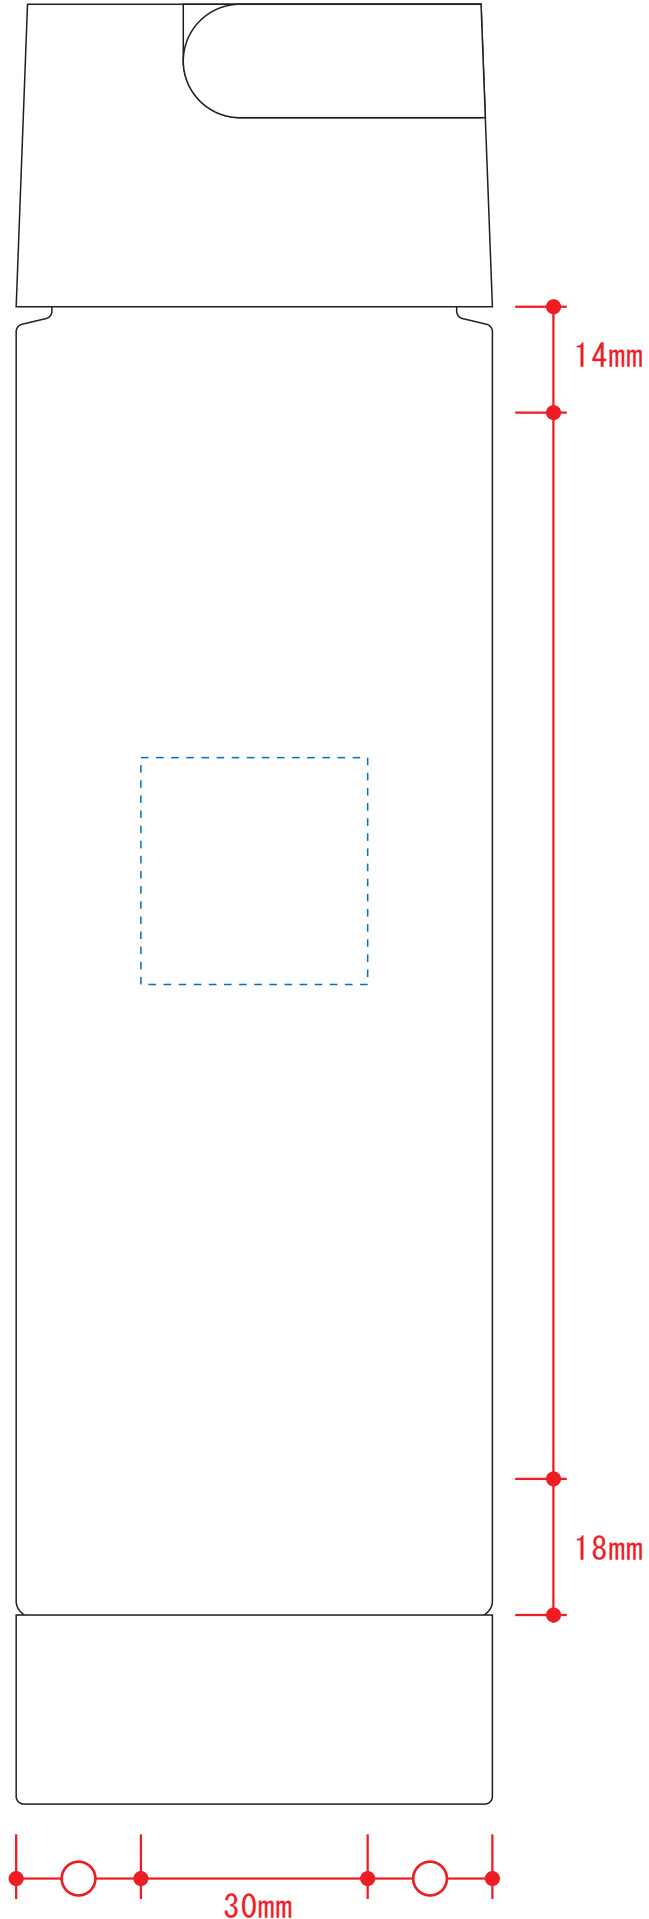

MOTTERUハンドル付クリアボトル550ml

- クライアント：
 - 営業担当：
 - 制作担当：
 - 受注番号：
 - 納期：2020年00月00日
 - ロット：
 - デザインサイズ：W000mm
 - 刷り色：1C
 - 刷り位置：図参照
- 版下原寸サイズ

側面

デザインスペース：W190×H141 (mm)

■パッド印刷

最大範囲：W30×H30 (mm)