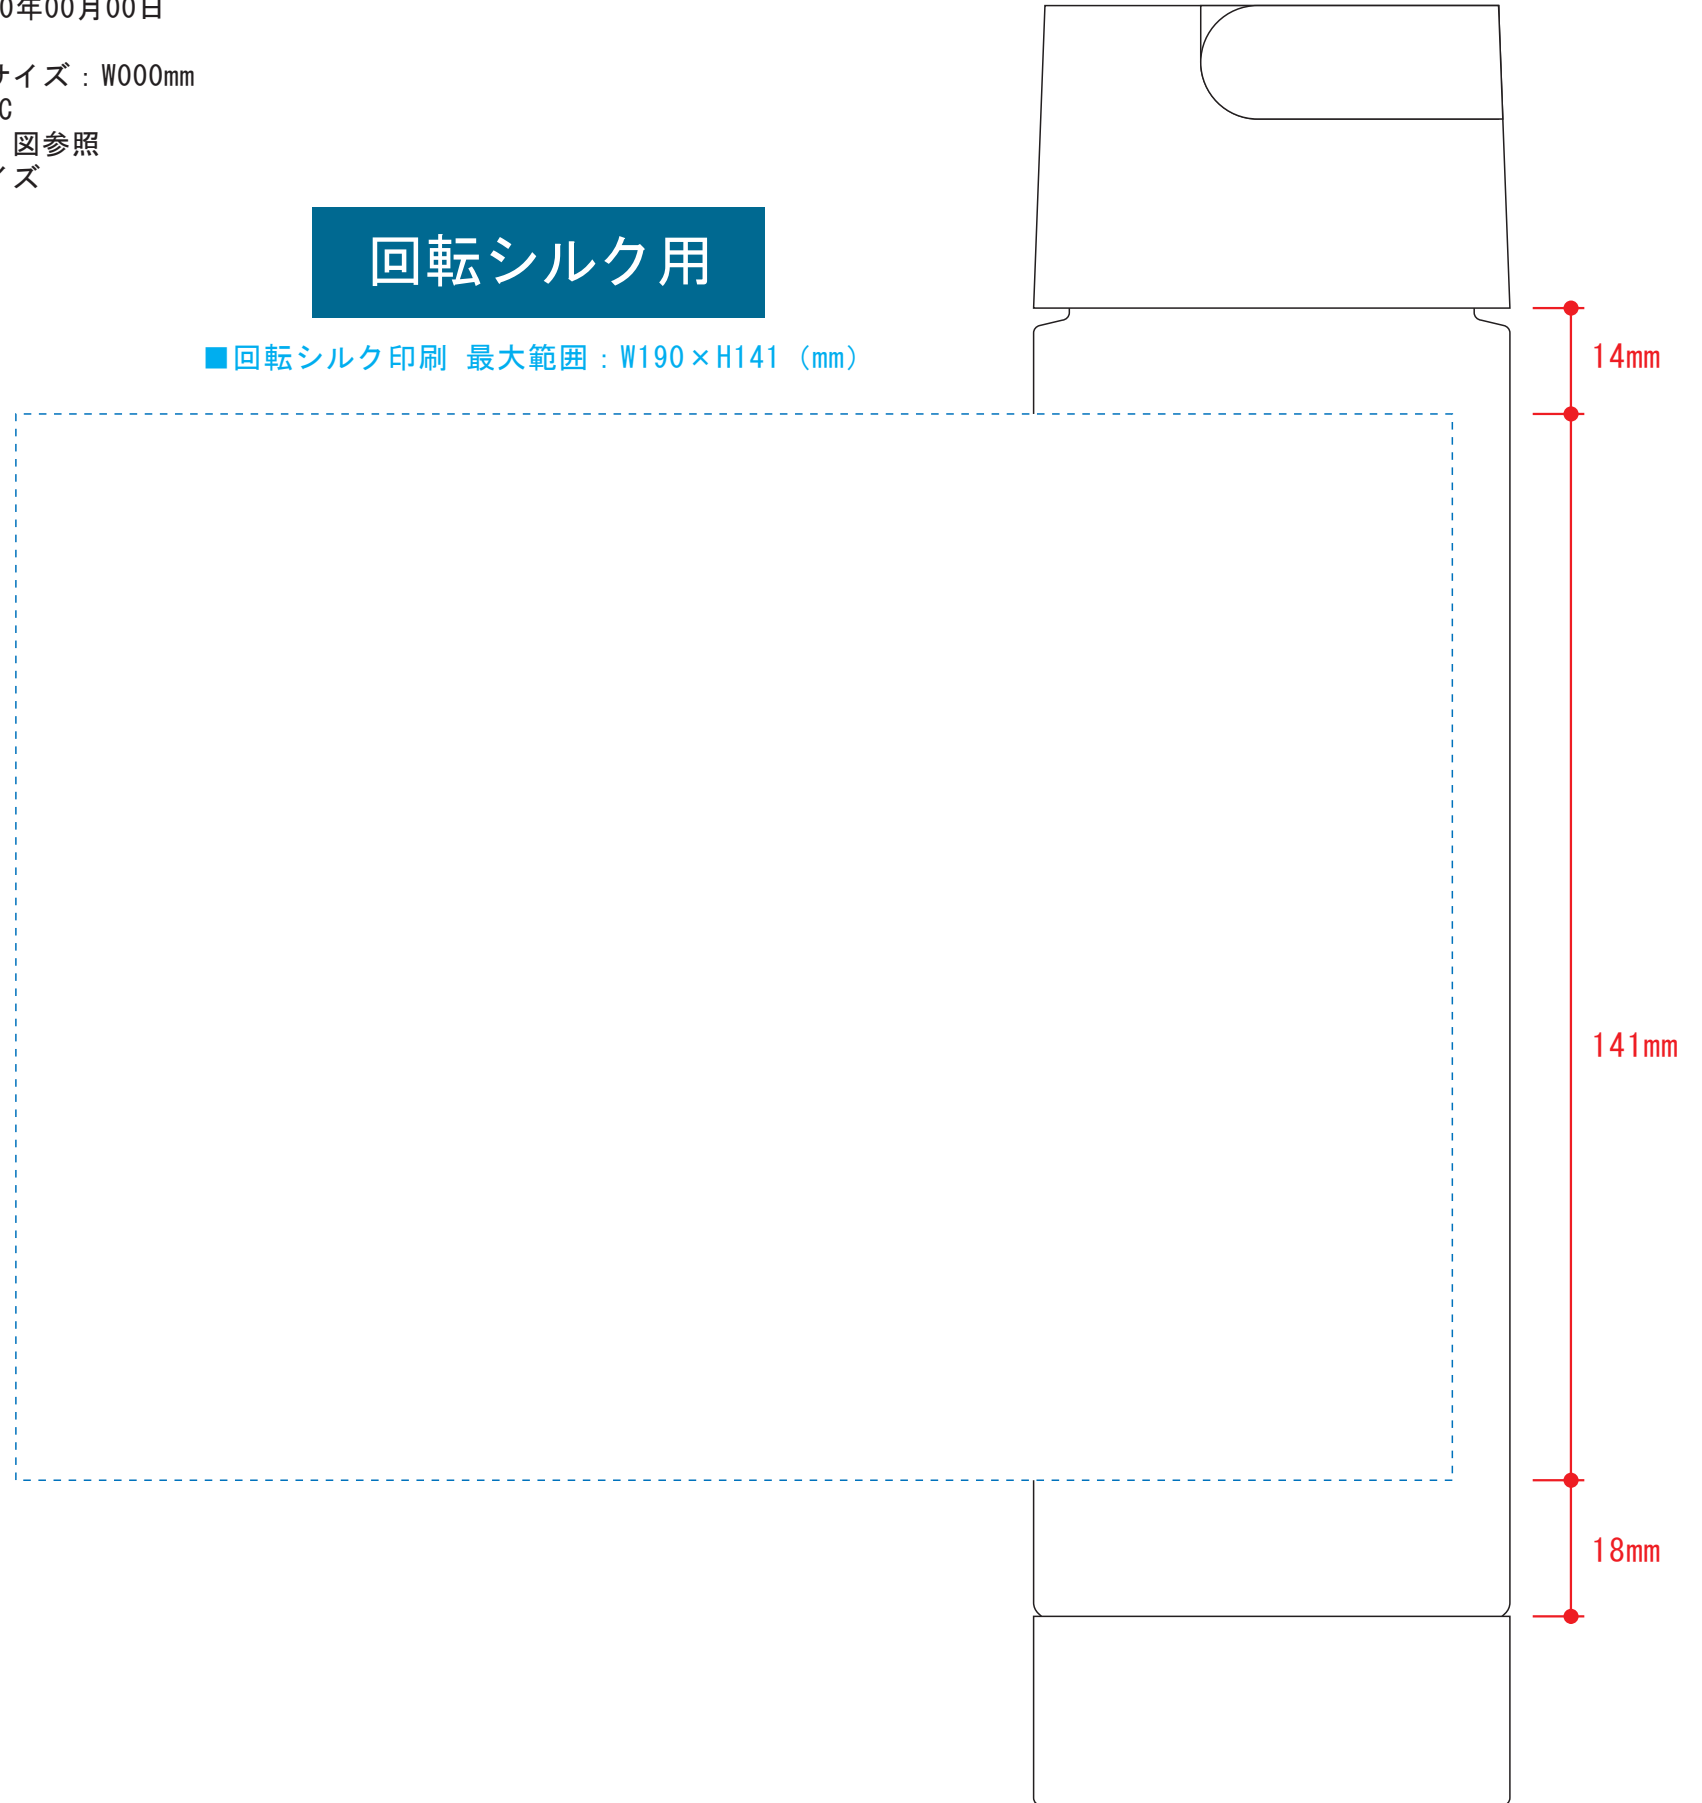

# MOTTERUハンドル付クリアボトル550ml

- クライアント：
  - 営業担当：
  - 制作担当：
  - 受注番号：
  - 納期：2020年00月00日
  - ロット：
  - デザインサイズ：W000mm
  - 刷り色：1C
  - 刷り位置：図参照
- 版下原寸サイズ

回転シルク用

■回転シルク印刷 最大範囲：W190×H141 (mm)

側面

デザインスペース：W190×H141 (mm)

■回転シルク印刷 最大範囲：W190×H141 (mm)