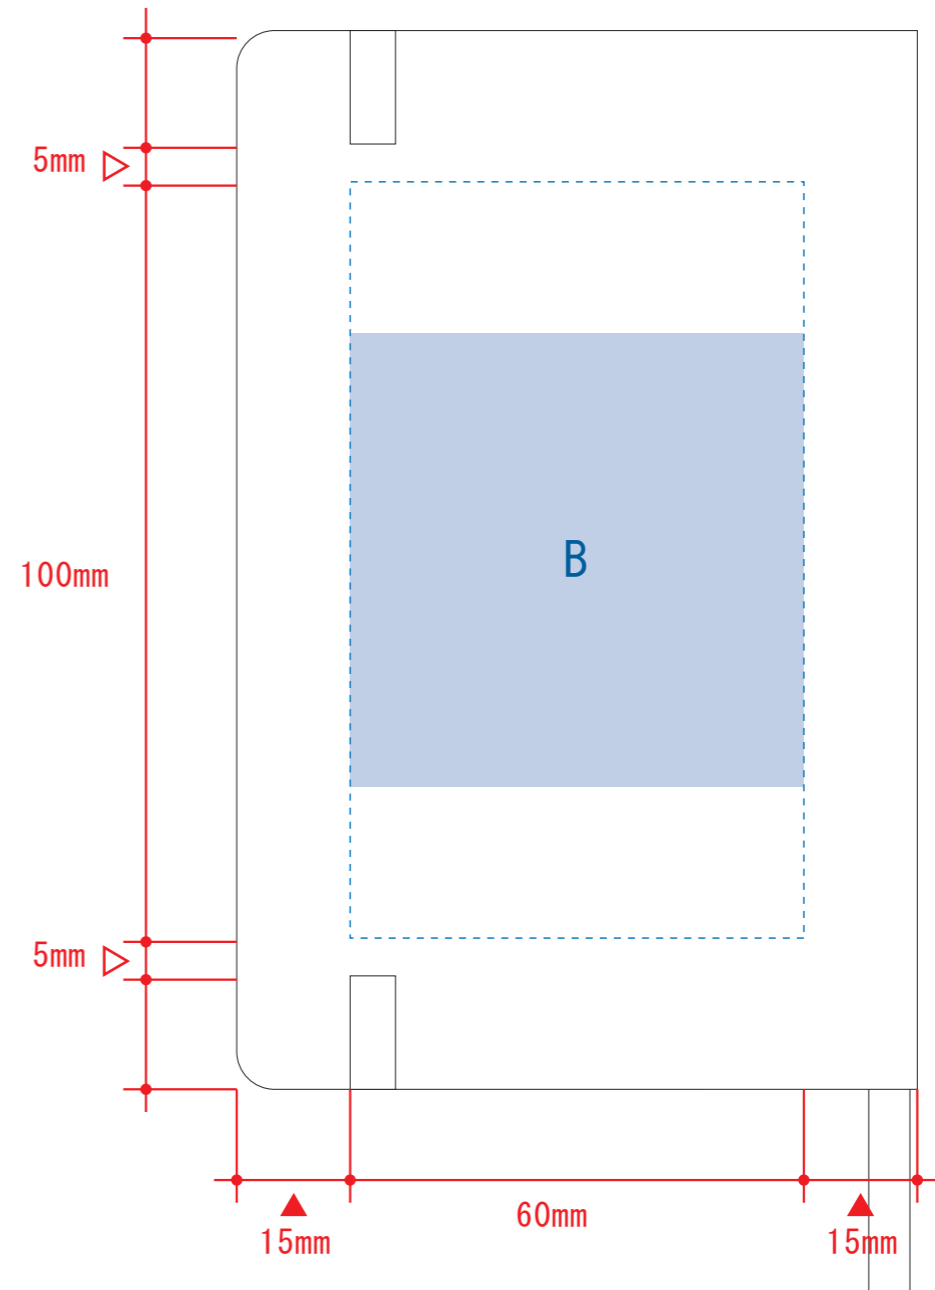

木目調A6ノート

- クライアント：
- 営業担当：
- 制作担当：
- 受注番号：
- 納期：2019年00月00日
- ロット：
- デザインサイズ：W00mm
- 刷り色：1C
- 刷り位置：図参照
版下原寸サイズ

制作上の注意点

- デザインサイズ：デザイン原寸の寸法をご記入下さい。
- 刷り色：フルカラーのみです。特色指定はできません。
- 刷り位置：寸法線はレイアウト位置に合わせて調整して下さい。
- プリントは点線部分、網掛けの刷り範囲  以内をお願い致します。
(ベースの材質、又はデザインによりベタ面が多い場合、線が細かい場合等、調整が必要な場合がございます。)
- 細かい文字などは素材の関係上かすれたり、つぶれてしまう場合がございます。
- ベース素材のカラーにより、印刷色の仕上がりが若干変わる場合がございます。

※画像データをご使用の際の注意点

- 原寸350dpiの画像データをレイアウトして下さい。
- 画像データは別途添付して下さい。

デザインスペース：A / W60 × H110 (mm)
B / W60 × H100 (mm)

■素押し・箔押し印刷 最大範囲：A・B / W60 × H60 (mm)