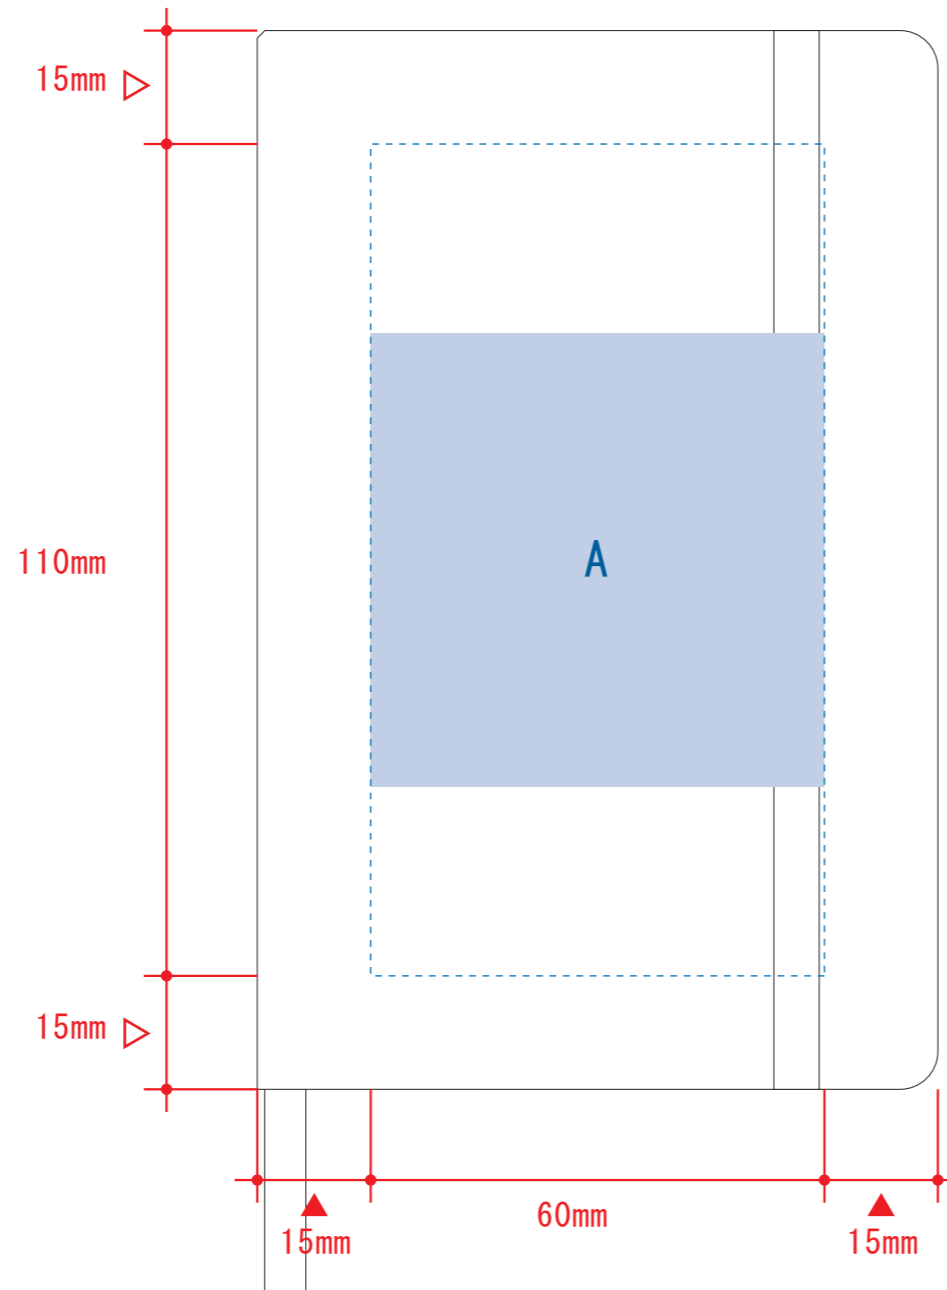

木目調A6ノート

- クライアント：
- 営業担当：
- 制作担当：
- 受注番号：
- 納期：2019年00月00日
- ロット：
- デザインサイズ：W00mm
- 刷り色：1C
- 刷り位置：図参照
版下原寸サイズ

制作上の注意点

- デザインサイズ：デザイン原寸の寸法をご記入下さい。
- 刷り色：フルカラーのみです。特色指定はできません。
- 刷り位置：寸法線はレイアウト位置に合わせて調整して下さい。
- プリントは点線部分、網掛けの刷り範囲  以内をお願い致します。
(ベースの材質、又はデザインによりベタ面が多い場合、線が細かい場合等、調整が必要な場合がございます。)
- 細かい文字などは素材の関係上かすれたり、つぶれてしまう場合がございます。
- ベース素材のカラーにより、印刷色の仕上がりが若干変わる場合がございます。

※画像データをご使用の際の注意点

- 原寸350dpiの画像データをレイアウトして下さい。
- 画像データは別途添付して下さい。

デザインスペース：A / W60 × H110 (mm)
B / W60 × H100 (mm)

■素押し・箔押し印刷 最大範囲：A・B / W60 × H60 (mm)