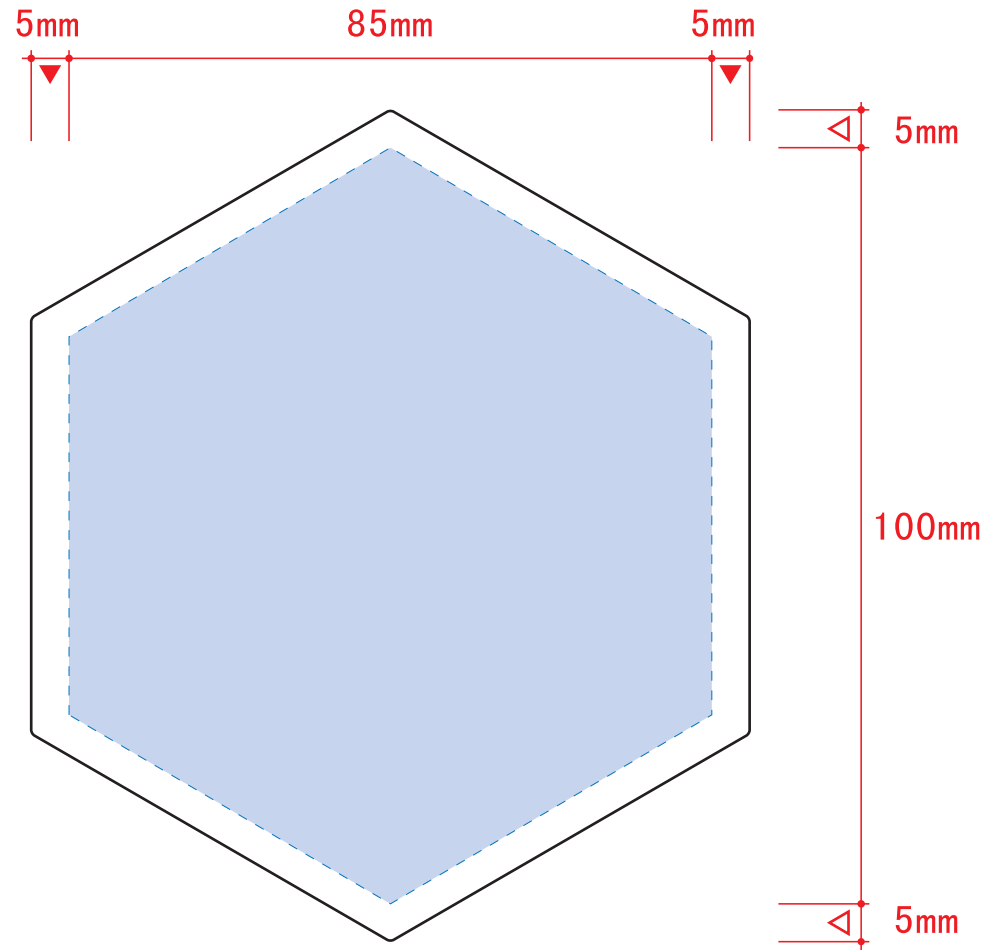

# 白雲石吸水コースター 六角

- クライアント：
  - 営業担当：
  - 制作担当：
  - 受注番号：
  - 納期：2019年00月00日
  - ロット：
  - デザインサイズ：W00mm
  - 刷り色：1C
  - 刷り位置：図参照
- 版下原寸サイズ

印刷面は吸水性が落ちますので、ベタ等の全面印刷は避けることをおすすめします。

レイアウト可能範囲：W85×H100 (mm)

■シルク印刷 最大範囲：W85×H100 (mm)

■パッド印刷 最大範囲：W40×H10 (mm)

■インクジェット印刷 最大範囲：W85×H100 (mm)