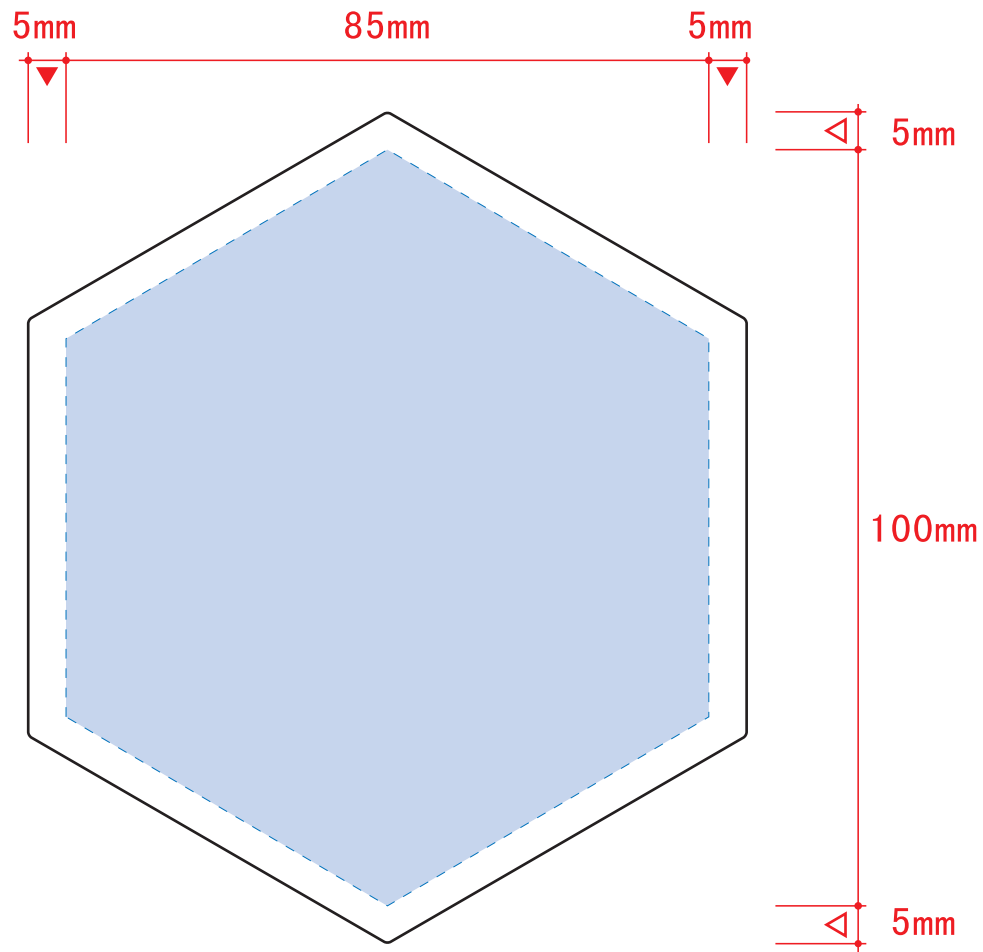

白雲石吸水コースター 六角

- クライアント：
 - 営業担当：
 - 制作担当：
 - 受注番号：
 - 納期：2019年00月00日
 - ロット：
 - デザインサイズ：W00mm
 - 刷り色：1C
 - 刷り位置：☒参照
- 版下原寸サイズ

印刷面は吸水性が落ちますので、ベタ等の全面印刷は避けることをおすすめします。

レイアウト可能範囲：W85×H100 (mm)

■インクジェット印刷 最大範囲：W85×H100 (mm)