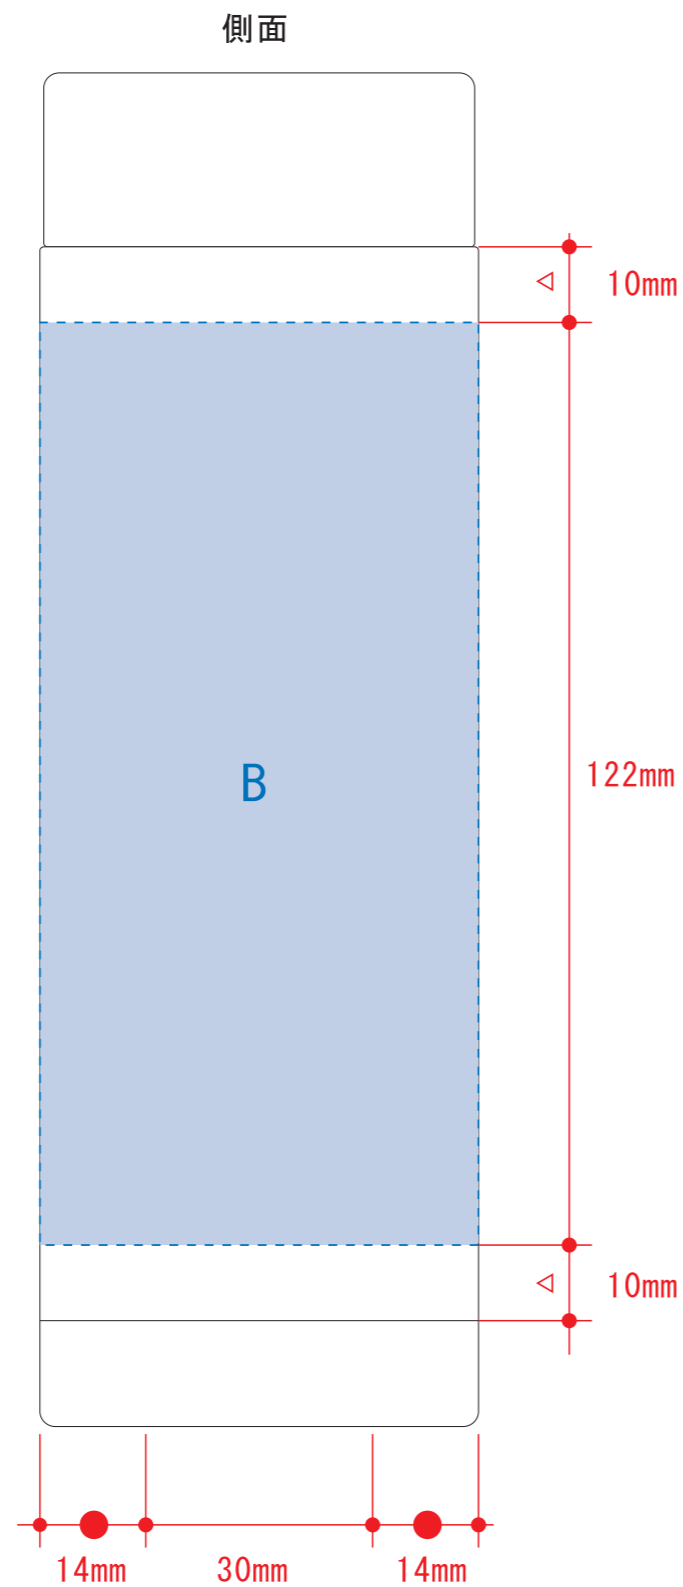

ステンレスドリンクボトル280ml

- クライアント:
 - 営業担当:
 - 制作担当:
 - 受注番号:
 - 納期: 2018年00月00日
 - ロット:
 - デザインサイズ: W000mm
 - 刷り色: 1C
 - 刷り位置: 図参照
- 版下原寸サイズ

回転シルク用

- 回転シルク印刷 最大範囲: W172×H122 (mm)
- ※デザインはこの範囲内に入れて下さい。

★本体の円周は182mm

レイアウト可能範囲: A / $\phi 32$ (mm)
B / W182×H122 (mm)

■パッド印刷 最大範囲: A / $\phi 32$ (mm)
B / W30×H45 (mm)

■回転シルク印刷 最大範囲: B / W172×H122 (mm)

■インクジェット印刷 最大範囲: A / $\phi 32$ (mm)