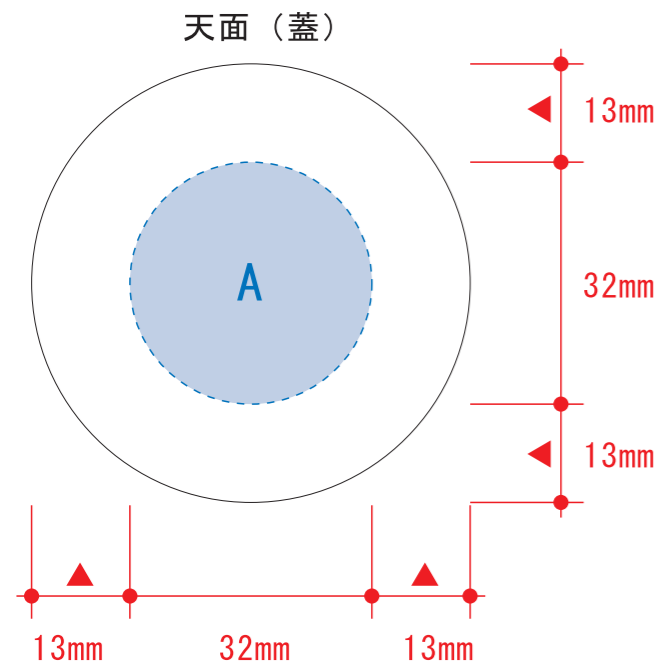

ステンレスドリンクボトル280ml

- クライアント:
 - 営業担当:
 - 制作担当:
 - 受注番号:
 - 納期: 2018年00月00日
 - ロット:
 - デザインサイズ: W000mm
 - 刷り色: 1C
 - 刷り位置: 図参照
- 版下原寸サイズ

回転シルク用

- 回転シルク印刷 最大範囲: W172×H122 (mm)
- ※デザインはこの範囲内に入れて下さい。

★本体の円周は182mm

レイアウト可能範囲: A / $\phi 32$ (mm)
B / W182×H122 (mm)

■パッド印刷 最大範囲: A / $\phi 32$ (mm)
B / W30×H45 (mm)

■回転シルク印刷 最大範囲: B / W172×H122 (mm)

■インクジェット印刷 最大範囲: A / $\phi 32$ (mm)