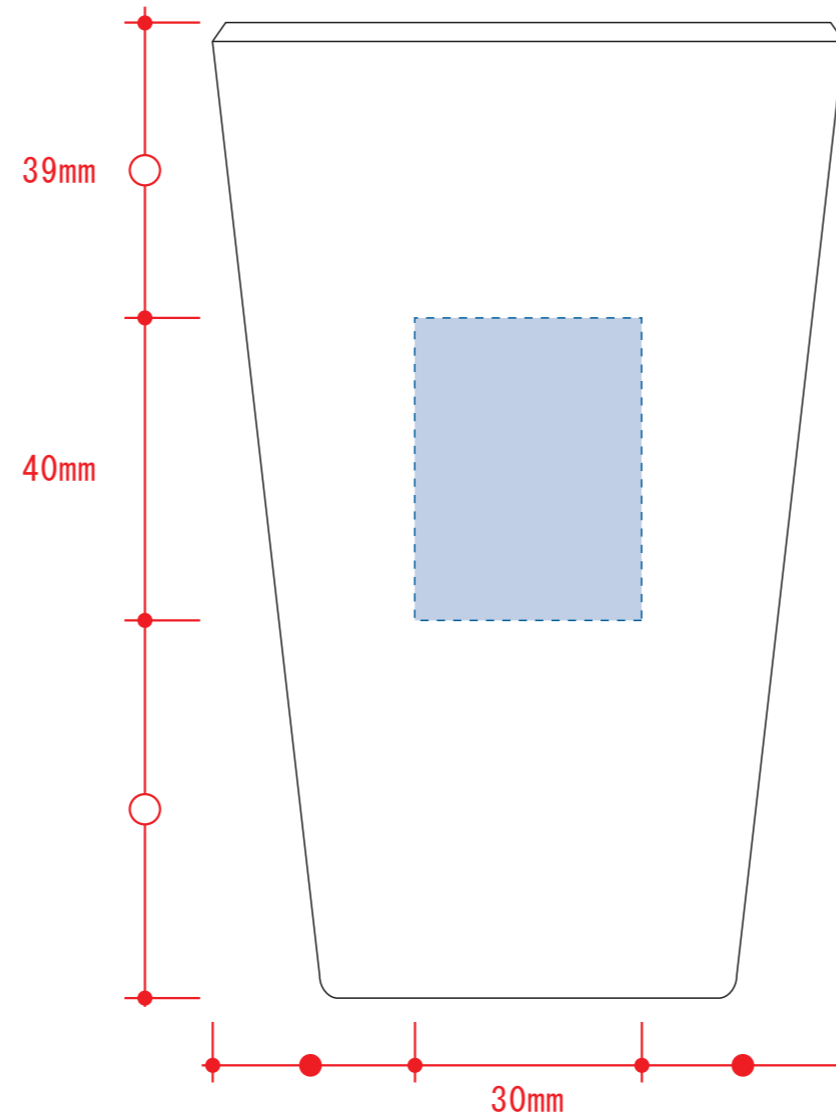

# バンブータンブラー430ml

- クライアント：
- 営業担当：
- 制作担当：
- 受注番号：
- 納期：2019年00月00日
- ロット：
- デザインサイズ：W000mm
- 刷り色：1C
- 刷り位置：☒参照  
版下原寸サイズ

- 制作上の注意点
- デザインサイズレイアウトの状態での寸法をご記入下さい。
  - 刷り色:PANTONEまたはDICのチップでご指定下さい。  
※黒・白・金・銀はチップでの指定はできません。  
※刷り色が白の場合、黒でレイアウトし、指示事項/刷り色の部分に「白」とご記入下さい。
  - 刷り位置:寸法線はレイアウト位置に合わせて調整して下さい。
  - プリントは点線部分、網掛けの刷り範囲 $\frac{0.5}{0.5}$ 以内をお願い致します。  
(ベースの材質、又はデザインによりベタ面が多い場合、線が細かい場合等、調整が必要な場合がございます。)
  - 細かい文字などは素材の関係上かすれたり、つぶれてしまう場合がございます。
  - ベース素材のカラーにより、印刷色の仕上りが若干変わる場合がございます。
- ※画像データをご使用の際の注意点
- 原寸600dpiのモノクロ2階調の画像データをレイアウトして下さい。
  - 画像データは別途添付して下さい。(pdfデータにリンクしたもの)

※パッドでのベタの多いデザインは控えてください。

レイアウト可能範囲：W160×H99 (mm)

■パッド印刷 最大範囲：W30×H40 (mm)