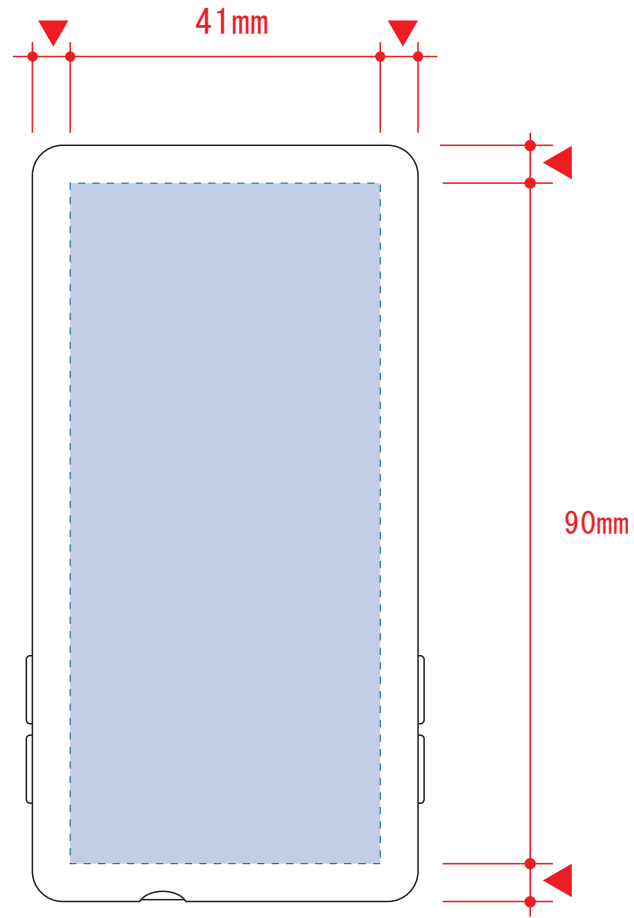

ワイヤレスカードスピーカー

- クライアント：
 - 営業担当：
 - 制作担当：
 - 受注番号：
 - 納期：2018年00月00日
 - ロット：
 - デザインサイズ：W000mm
 - 刷り色：1C
 - 刷り位置：☒参照
- 版下原寸サイズ

差し口側

レイアウト可能範囲：W41×H90 (mm)

■シルク印刷 最大範囲：W41×H90 (mm)

■パッド印刷 最大範囲：W15×H40 (mm)

■インクジェット印刷 最大範囲：W41×H90 (mm)