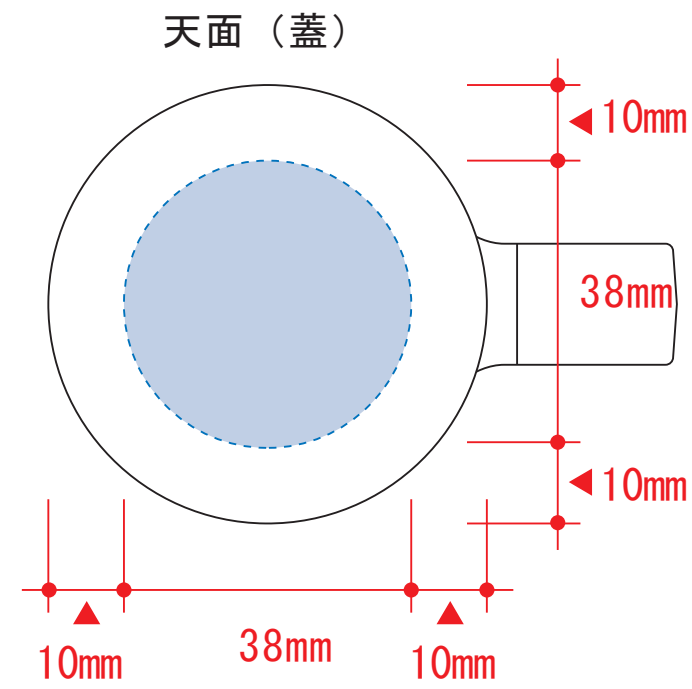

木目調カップサーモボトル 500ml

- クライアント：
 - 営業担当：
 - 制作担当：
 - 受注番号：
 - 納期：2018年00月00日
 - ロット：
 - デザインサイズ：W000mm
 - 刷り色：
 - 刷り位置：図参照
- 版下原寸サイズ

- 制作上の注意点
- デザインサイズ：レイアウトの状態での寸法をご記入下さい。
 - 刷り色：PANTONEまたはDICのチップでご指定下さい。
※黒・白・金・銀はチップでのご指定はできません。
※刷り色が白の場合、黒でレイアウトし、指示事項/刷り色の部分に「白」とご記入下さい。
 - 刷り位置：寸法線はレイアウト位置に合わせて調整して下さい。
- プリントは点線部分、網掛けの刷り範囲  以内をお願い致します。
(ベースの材質、又はデザインによりベタ面が多い場合、線が細かい場合等、調整が必要な場合がございます。)
- 細かい文字などは素材の関係上かすれたり、つぶれてしまう場合がございます。
 - ベース素材のカラーにより、印刷色の仕上りが若干変わる場合がございます。
- ※画像データをご使用の際の注意点
- 原寸 60 dpi のモノクロ2階調の画像データをレイアウトして下さい。
 - 画像データは別途添付して下さい。(pdfデータにリンクしたもの)

デザインスペース：φ38mm
■インクジェット 最大範囲：φ38mm