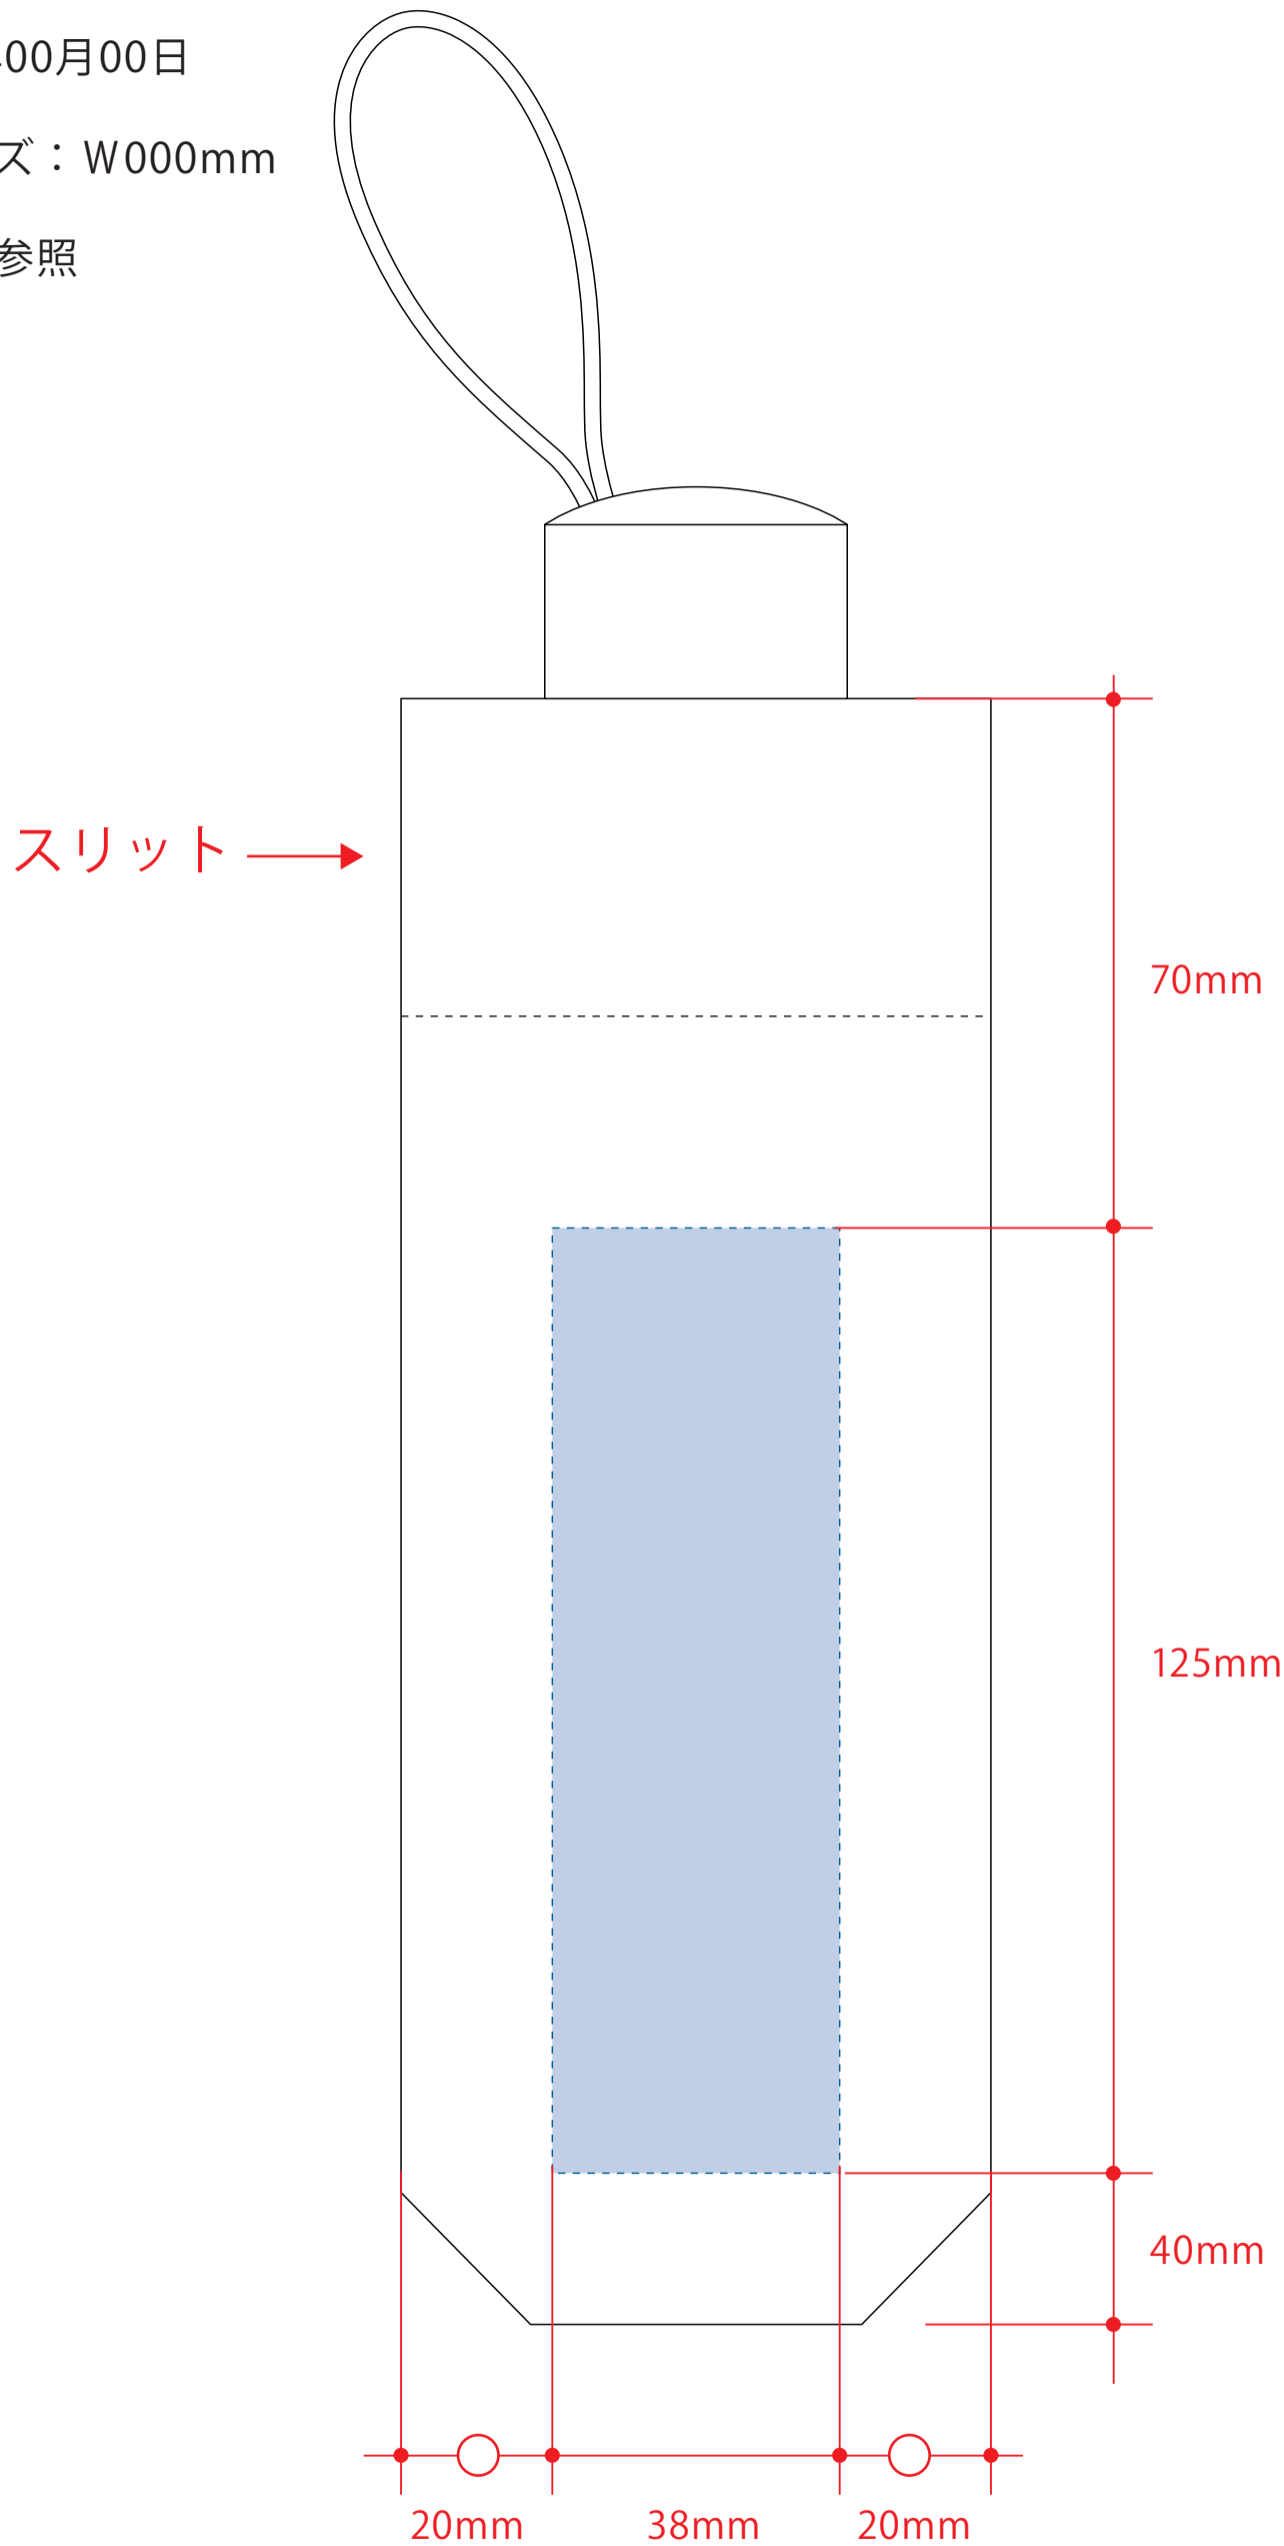

一振りで雨水が切れやすい折りたたみ傘

- クライアント：
 - 営業担当：
 - 制作担当：
 - 受注番号：
 - 納期：2017年00月00日
 - ロット：
 - デザインサイズ：W000mm
 - 刷り色：1C
 - 刷り位置：☒参照
- 版下原寸サイズ

レイアウト可能範囲：袋／W38×H125(mm)

■シルク印刷 最大範囲：袋／W38×H125(mm)