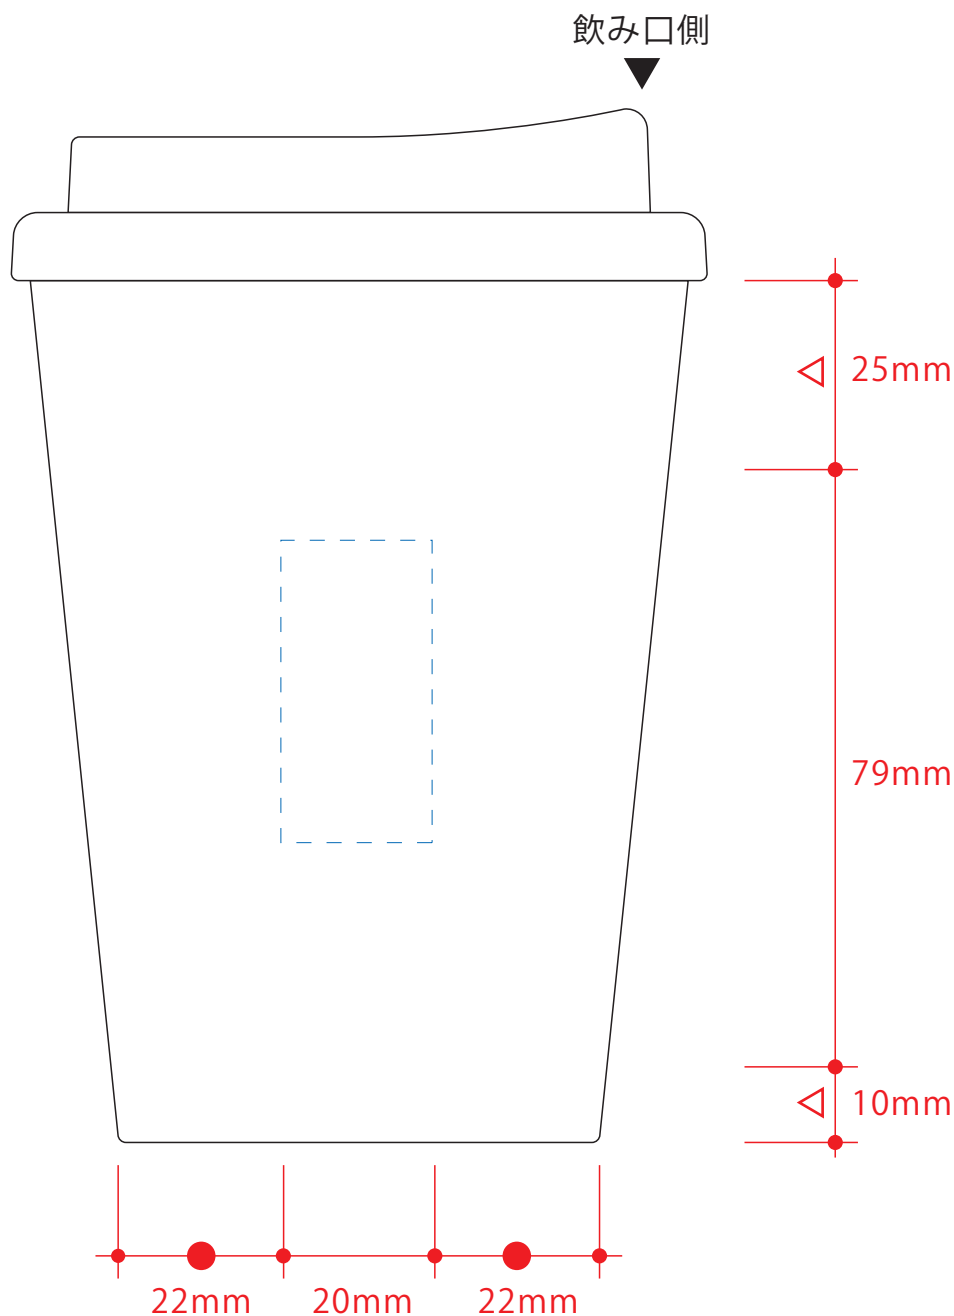

テイクアウトタンブラー

- クライアント：
 - 営業担当：
 - 制作担当：
 - 受注番号：
 - 納期：2017年00月00日
 - ロット：
 - デザインサイズ：W000mm
 - 刷り色：1C
 - 刷り位置：☒参照
- 版下原寸サイズ

レイアウト可能範囲：W216×H79 (mm)

■パッド印刷 最大範囲：W20×H40 (mm)