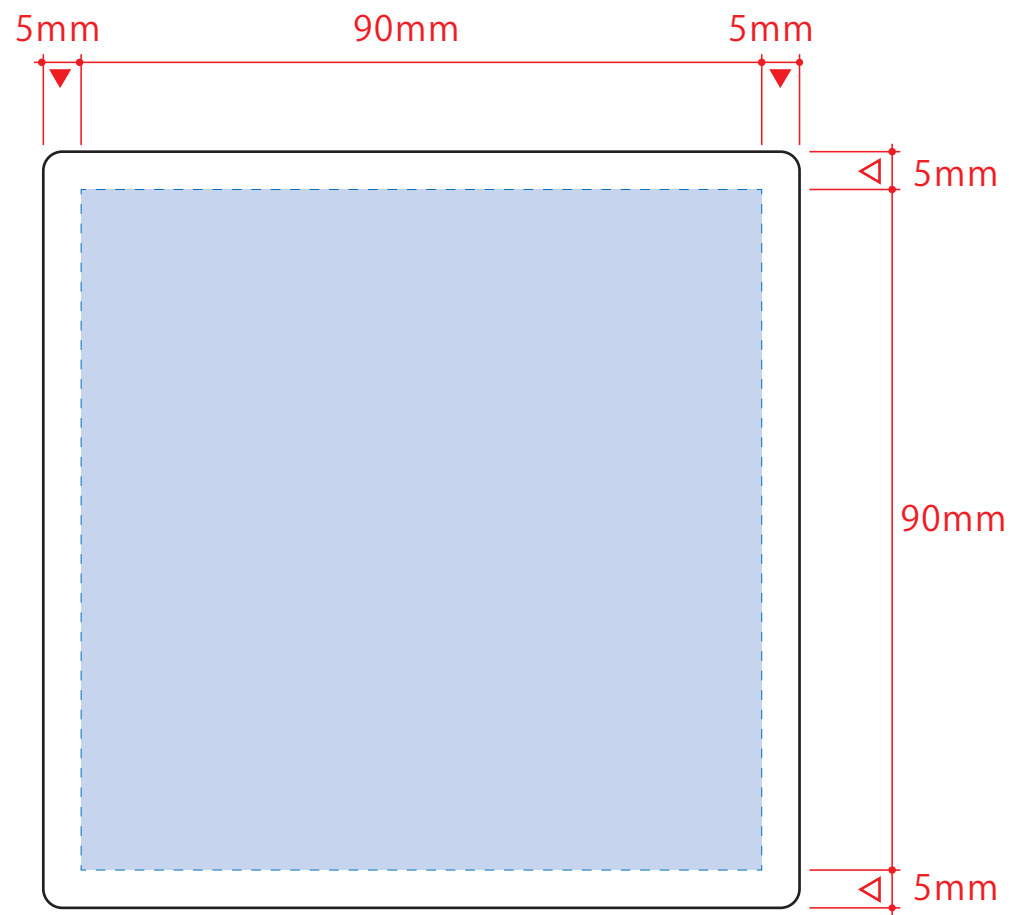

# 白雲石吸水コースター スクエア

- クライアント：
  - 営業担当：
  - 制作担当：
  - 受注番号：
  - 納期：2021年00月00日
  - ロット：
  - デザインサイズ：W00mm
  - 刷り色：1C
  - 刷り位置：☒参照
- 版下原寸サイズ

印刷面は吸水性が落ちますので、ベタ等の全面印刷は避けることをおすすめします。

レイアウト可能範囲：W90×H90 (mm)

■インクジェット印刷 最大範囲：W90×H90 (mm)