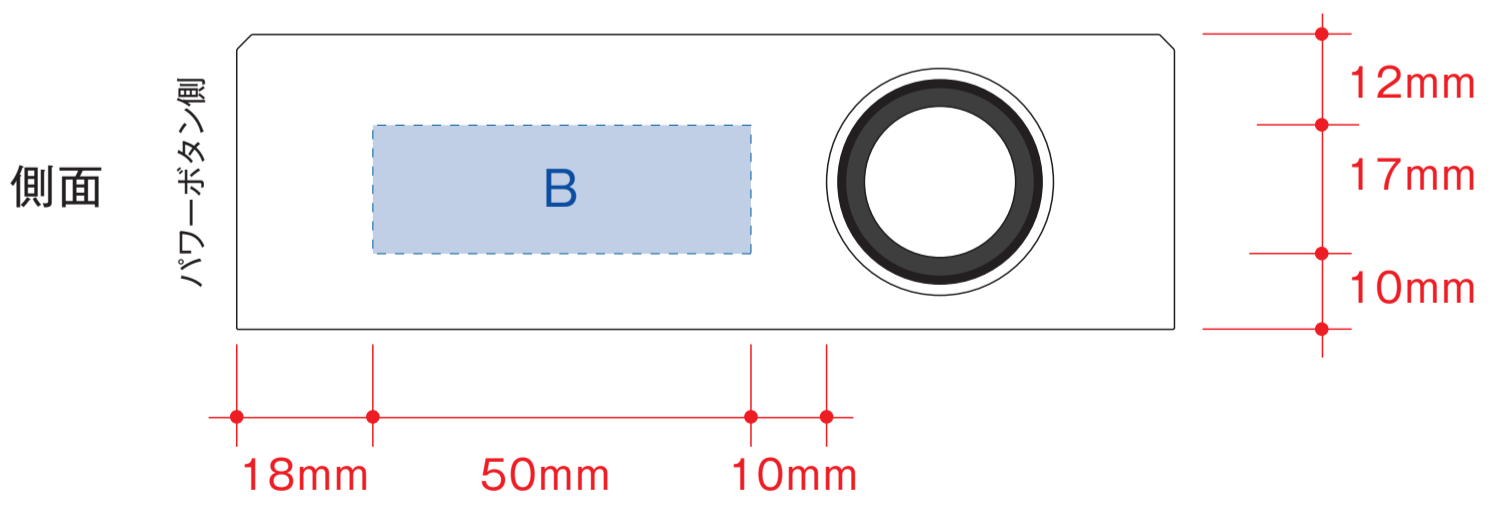

# ワイヤレスボックススピーカー

- クライアント：
  - 営業担当：
  - 制作担当：
  - 受注番号：
  - 納期：2015年00月00日
  - ロット：
  - デザインサイズ：W000mm
  - 刷り色：1C
  - 刷り位置：☒参照
- 版下原寸サイズ

**制作上の注意点**

- デザインサイズ:レイアウトの状態での寸法をご記入下さい。
- 刷り色:PANTONEまたはDICのチップでご指定下さい。  
※黒・白・金・銀はチップでの指定はできません。  
※刷り色が白の場合、黒でレイアウトし、指示事項/刷り色の部分に「白」とご記入下さい。
- 刷り位置:寸法線はレイアウト位置に合わせて調整して下さい。

●プリントは点線部分、網掛けの刷り範囲  以内をお願い致します。  
(ベースの材質、又はデザインによりベタ面が多い場合、線が細かい場合等、調整が必要な場合がございます。)

- 細かい文字などは素材の関係上かすれたり、つぶれてしまう場合がございます。
- ベース素材のカラーにより、印刷色の仕上りが若干変わる場合がございます。

※画像データをご使用の際の注意点

- 原寸600dpiのモノクロ2階調の画像データをレイアウトして下さい。
- 画像データは別途添付して下さい。(pdfデータにリンクしたもの)

- レイアウト可能範囲：A/W100×H44 (mm)  
B/W50×H17 (mm)
- シルク印刷 最大範囲：A/W100×H44 (mm)  
B/W50×H17 (mm)
  - パッド印刷 最大範囲：A/W40×H20 (mm)  
B/W40×H17 (mm)
  - インクジェット印刷 最大範囲：A/W100×H44 (mm)  
B/W50×H17 (mm)