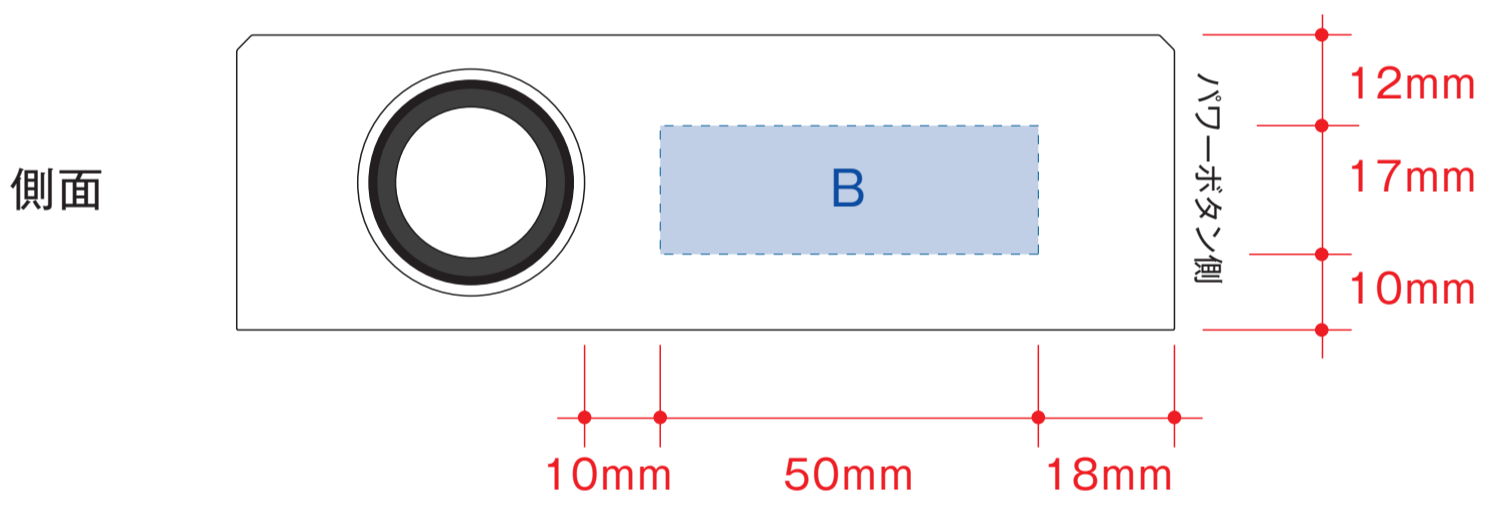

# ワイヤレスボックススピーカー

- クライアント：
  - 営業担当：
  - 制作担当：
  - 受注番号：
  - 納期：2015年00月00日
  - ロット：
  - デザインサイズ：W000mm
  - 刷り色：1C
  - 刷り位置：☒参照
- 版下原寸サイズ

**制作上の注意点**

- デザインサイズ:レイアウトの状態での寸法をご記入下さい。
- 刷り色:PANTONEまたはDICのチップでご指定下さい。  
※黒・白・金・銀はチップでの指定はできません。  
※刷り色が白の場合、黒でレイアウトし、指示事項/刷り色の部分に「白」とご記入下さい。
- 刷り位置:寸法線はレイアウト位置に合わせて調整して下さい。

●プリントは点線部分、網掛けの刷り範囲  以内をお願い致します。  
(ベースの材質、又はデザインによりベタ面が多い場合、線が細かい場合等、調整が必要な場合がございます。)

- 細かい文字などは素材の関係上かすれたり、つぶれてしまう場合がございます。
- ベース素材のカラーにより、印刷色の仕上りが若干変わる場合がございます。

※画像データをご使用の際の注意点

- 原寸600dpiのモノクロ2階調の画像データをレイアウトして下さい。
- 画像データは別途添付して下さい。(pdfデータにリンクしたもの)

- レイアウト可能範囲：A/W100×H44 (mm)  
B/W50×H17 (mm)
- シルク印刷 最大範囲：A/W100×H44 (mm)  
B/W50×H17 (mm)
  - パッド印刷 最大範囲：A/W40×H20 (mm)  
B/W40×H17 (mm)
  - インクジェット印刷 最大範囲：A/W100×H44 (mm)  
B/W50×H17 (mm)