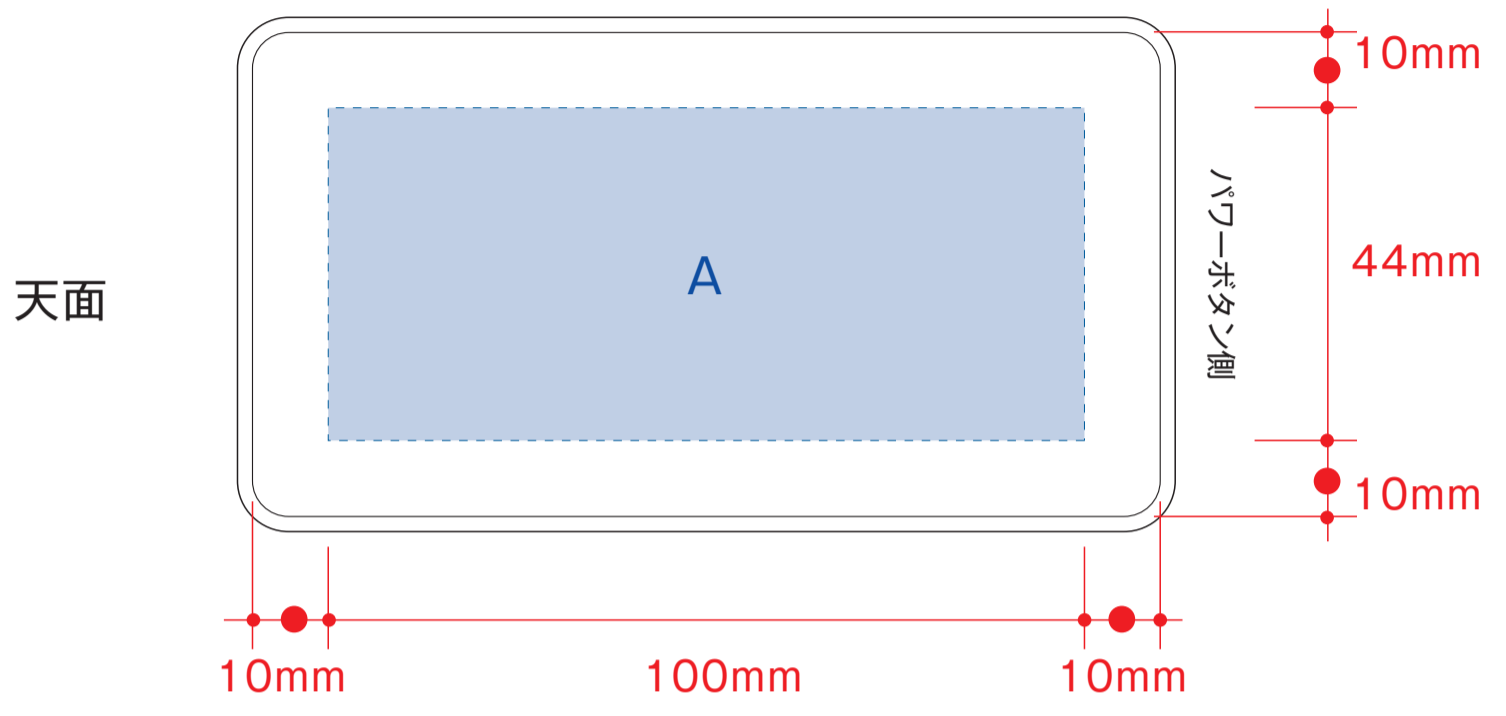

# ワイヤレスボックススピーカー

- クライアント：
  - 営業担当：
  - 制作担当：
  - 受注番号：
  - 納期：2015年00月00日
  - ロット：
  - デザインサイズ：W000mm
  - 刷り色：1C
  - 刷り位置：☒参照
- 版下原寸サイズ

**制作上の注意点**

- デザインサイズ:レイアウトの状態での寸法をご記入下さい。
- 刷り色:PANTONEまたはDICのチップでご指定下さい。  
※黒・白・金・銀はチップでの指定はできません。  
※刷り色が白の場合、黒でレイアウトし、指示事項/刷り色の部分に「白」とご記入下さい。
- 刷り位置:寸法線はレイアウト位置に合わせて調整して下さい。

●プリントは点線部分、網掛けの刷り範囲  以内をお願い致します。  
(ベースの材質、又はデザインによりベタ面が多い場合、線が細かい場合等、調整が必要な場合がございます。)

- 細かい文字などは素材の関係上かすれたり、つぶれてしまう場合がございます。
- ベース素材のカラーにより、印刷色の仕上りが若干変わる場合がございます。

※画像データをご使用の際の注意点

- 原寸600dpiのモノクロ2階調の画像データをレイアウトして下さい。
- 画像データは別途添付して下さい。(pdfデータにリンクしたもの)

- レイアウト可能範囲：A/W100×H44 (mm)  
B/W50×H17 (mm)
- シルク印刷 最大範囲：A/W100×H44 (mm)  
B/W50×H17 (mm)
  - パッド印刷 最大範囲：A/W40×H20 (mm)  
B/W40×H17 (mm)
  - インクジェット印刷 最大範囲：A/W100×H44 (mm)  
B/W50×H17 (mm)