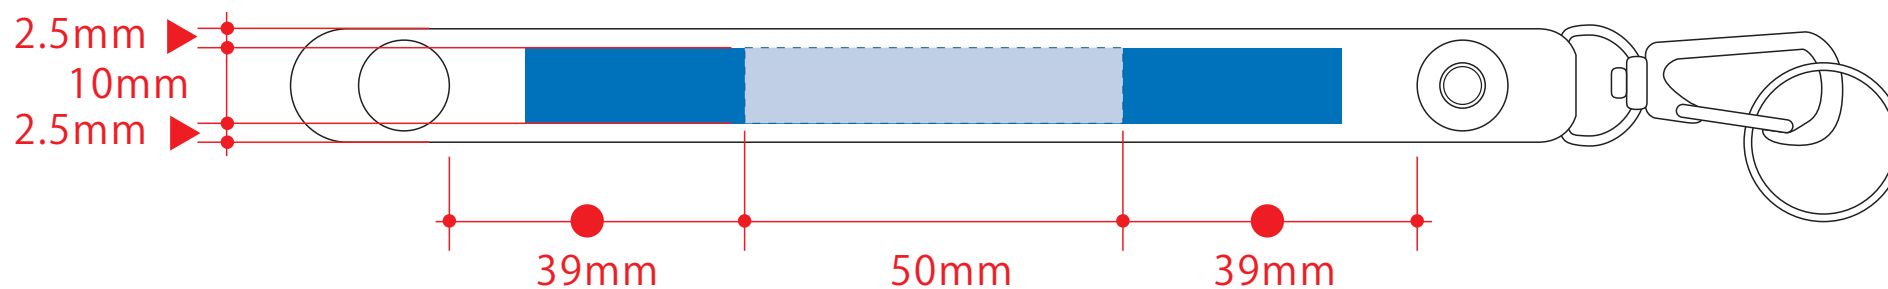

レザーベルトキーホルダー

- クライアント：
 - 営業担当：
 - 制作担当：
 - 受注番号：
 - 納期：2014年00月00日
 - ロット：
 - デザインサイズ：W00mm
 - 刷り色：1C
 - 刷り位置：☒参照
- 版下原寸サイズ

レイアウト可能範囲：W108×H10 (mm)

刷り範囲：W50×H10 (mm)