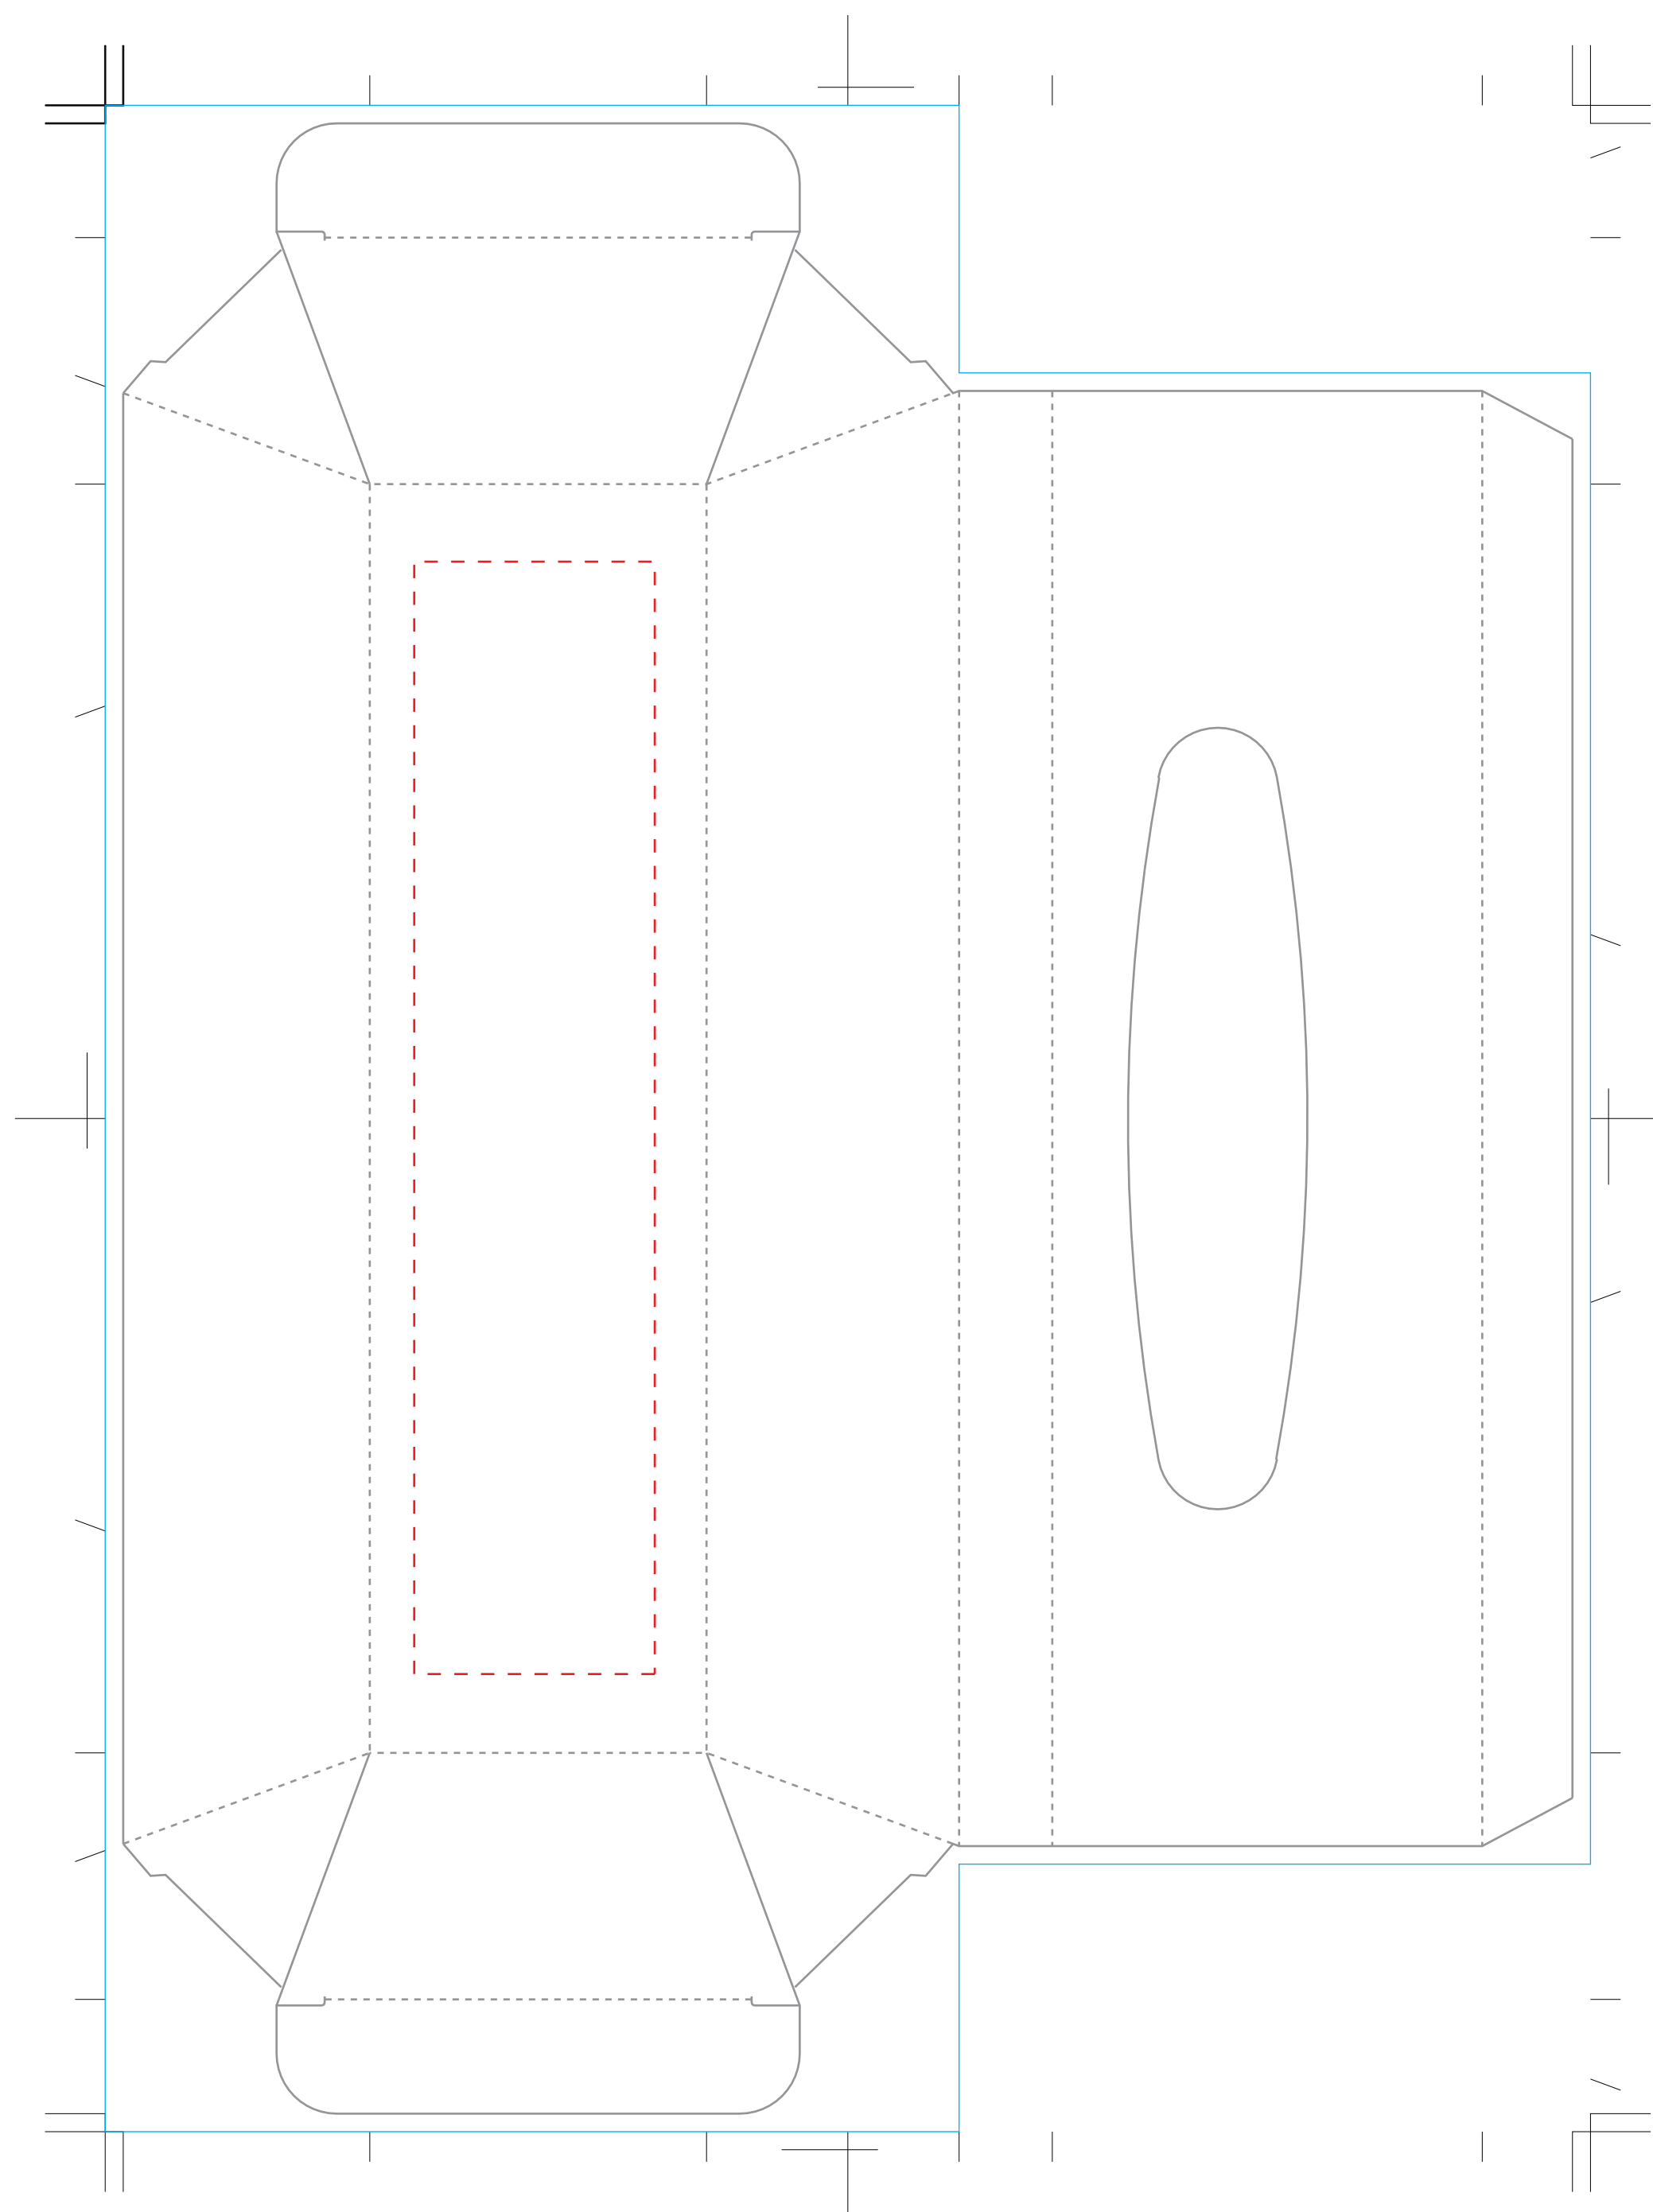

GOLD BAR BOX TISSUES TEMPLATE

※デザインは【デザインはここ】というレイヤーに作成して下さい。
それ以外のレイヤーは印刷対象外となりますのでご注意ください。
※——は塗り足しガイド線です。絵柄・背景色などは、このガイドまで塗り足してください。

40×185mm

ご入稿の前に以下内容を必ずご確認ください。

□ 規定の塗り足し(箱モノの塗り足しは特殊です)はつけてありますか?

以下の塗り足しについてをご覧ください、規定の塗り足しをつけてください。