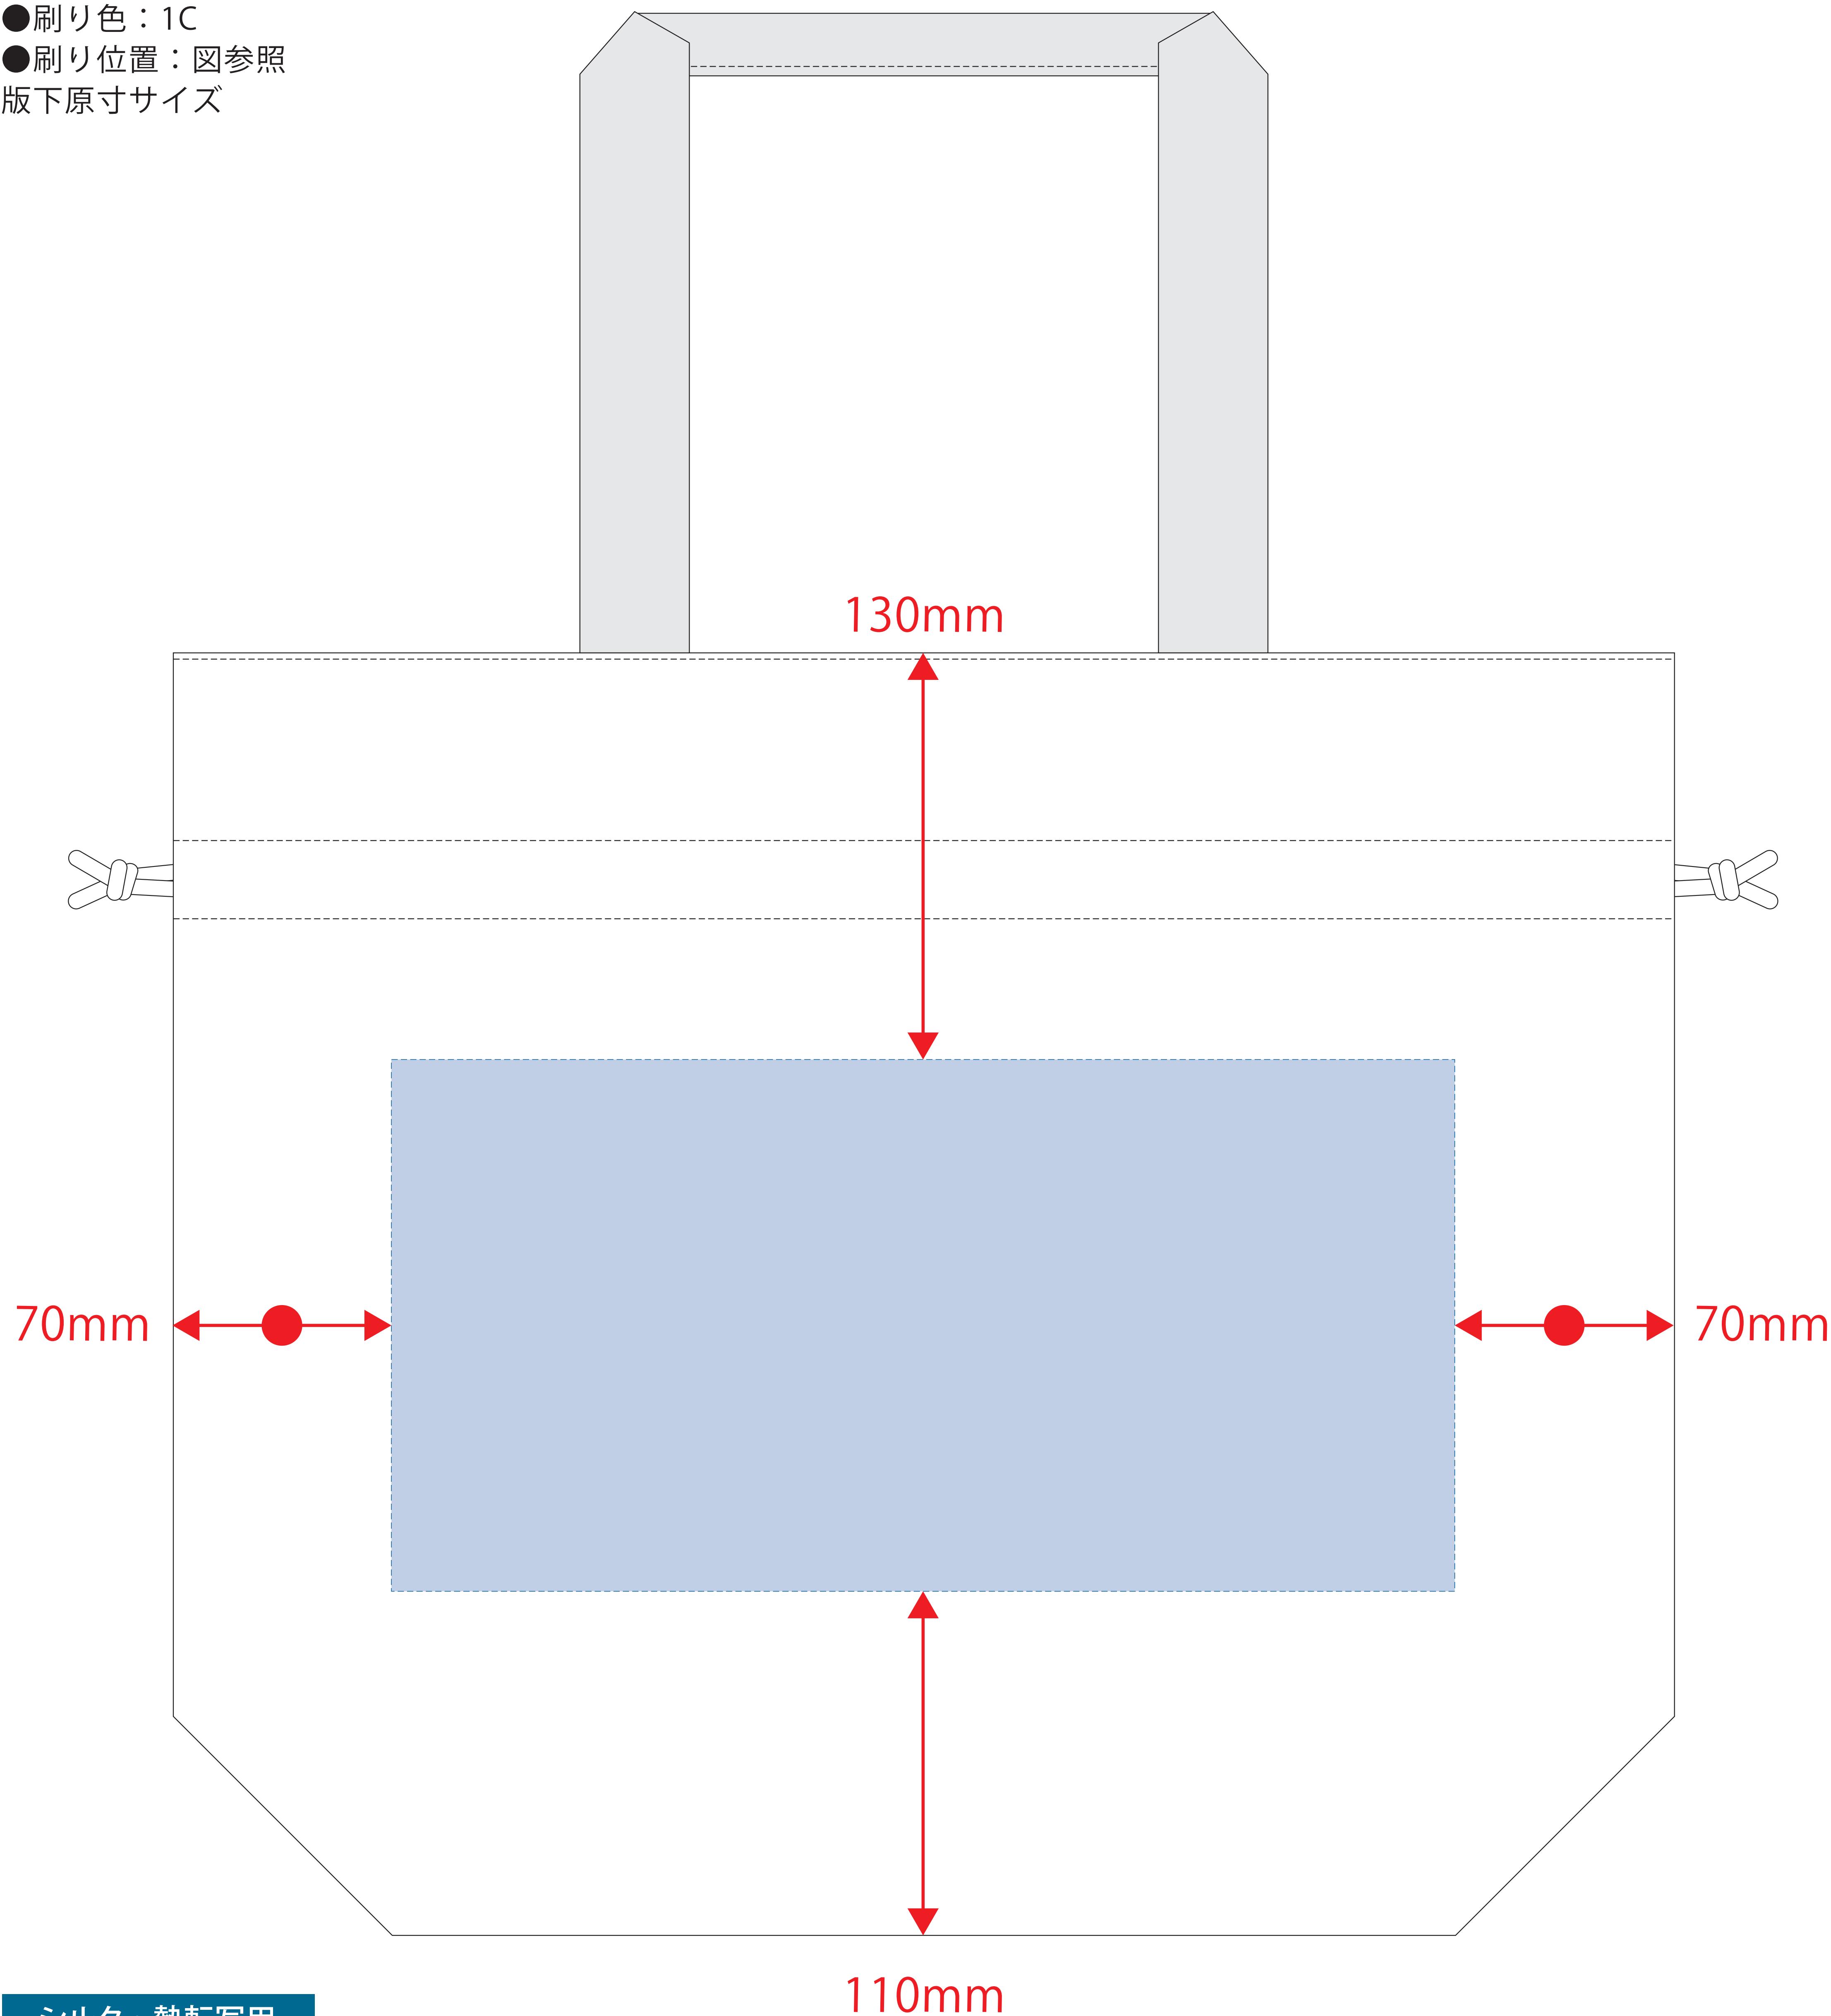

ポリ巾着トート (L)

- クライアント:
 - 営業担当:
 - 制作担当:
 - 受注番号:
 - 納期: 2024年00月00日
 - ロット:
 - デザインサイズ: W000mm
 - 刷り色: 1C
 - 刷り位置: 図参照
- 版下原寸サイズ

シルク・熱転写用

シルク・熱転写用

デザインスペース: W340×H170(mm)

■シルク印刷 最大範囲: W240×H150(mm)

■熱転写印刷 最大範囲: W240×H150(mm)