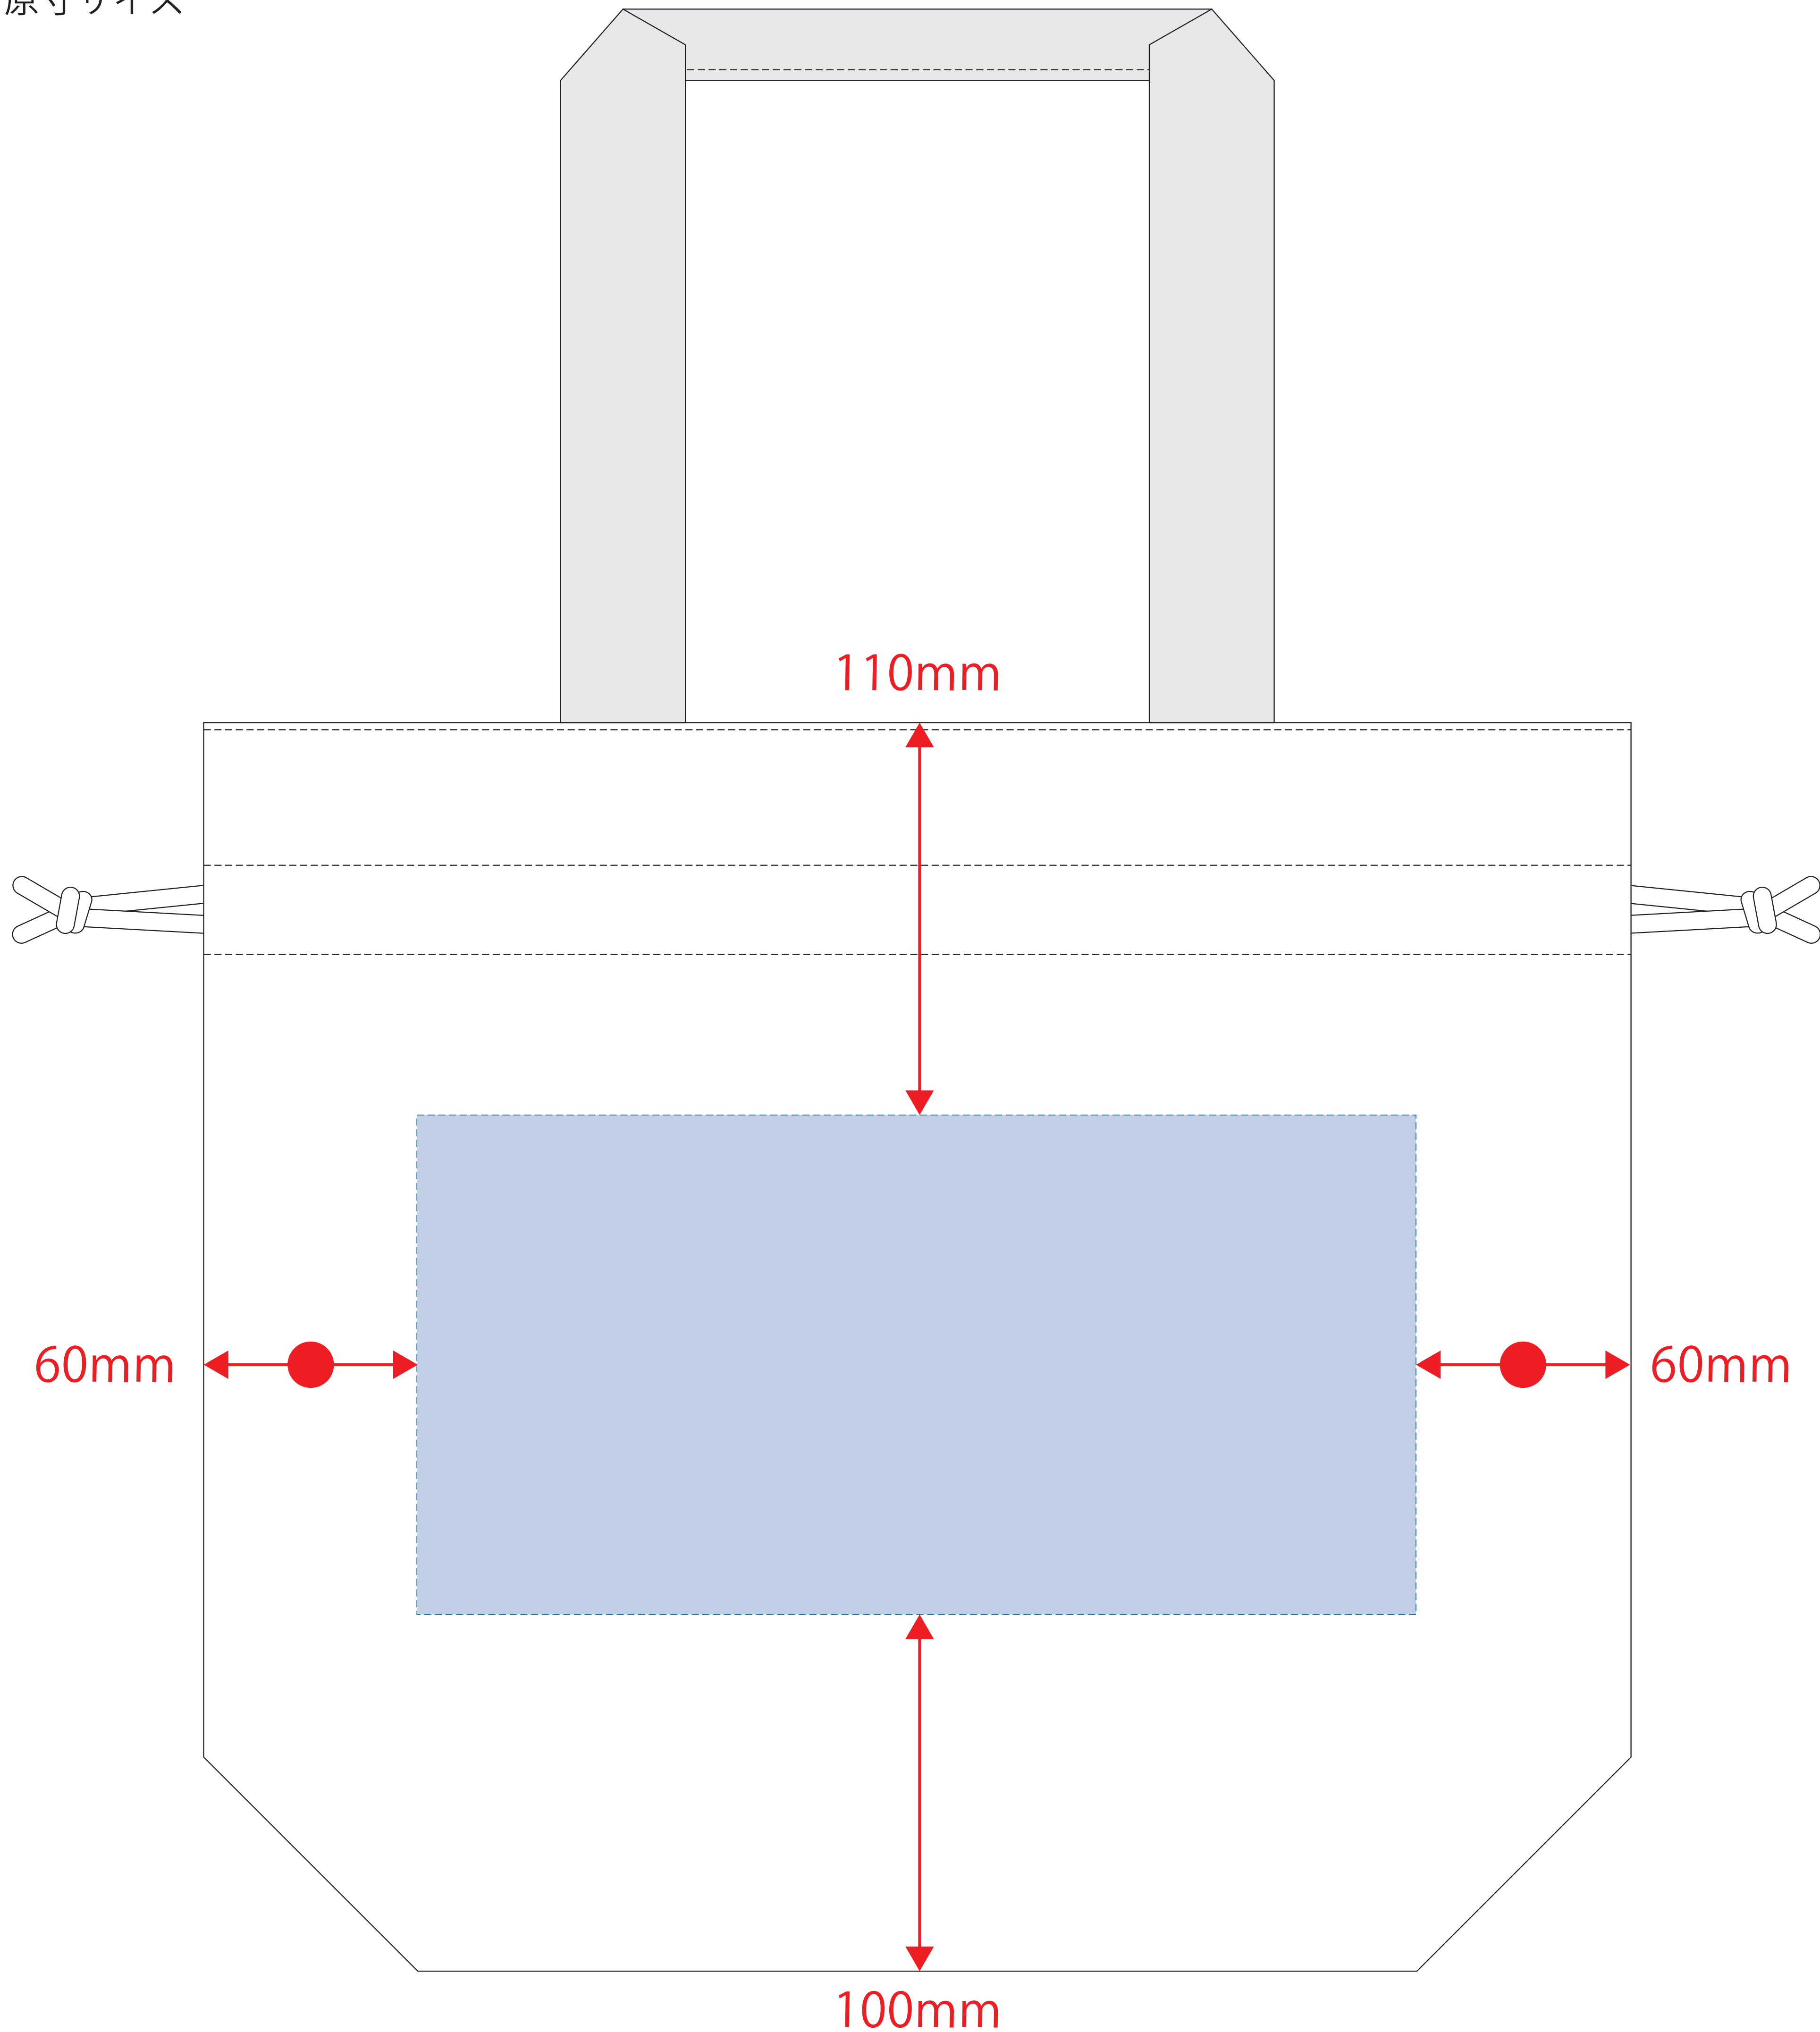

ポリ巾着トート (M)

- クライアント:
- 営業担当:
- 制作担当:
- 受注番号:
- 納期: 2024年00月00日
- ロット:
- デザインサイズ: W000mm
- 刷り色: 1C
- 刷り位置: 図参照  
版下原寸サイズ

シルク・熱転写用

シルク・熱転写用

- デザインスペース: W280×H140 (mm)
- シルク印刷 最大範囲: W200×H140 (mm)
- 熱転写印刷 最大範囲: W200×H140 (mm)