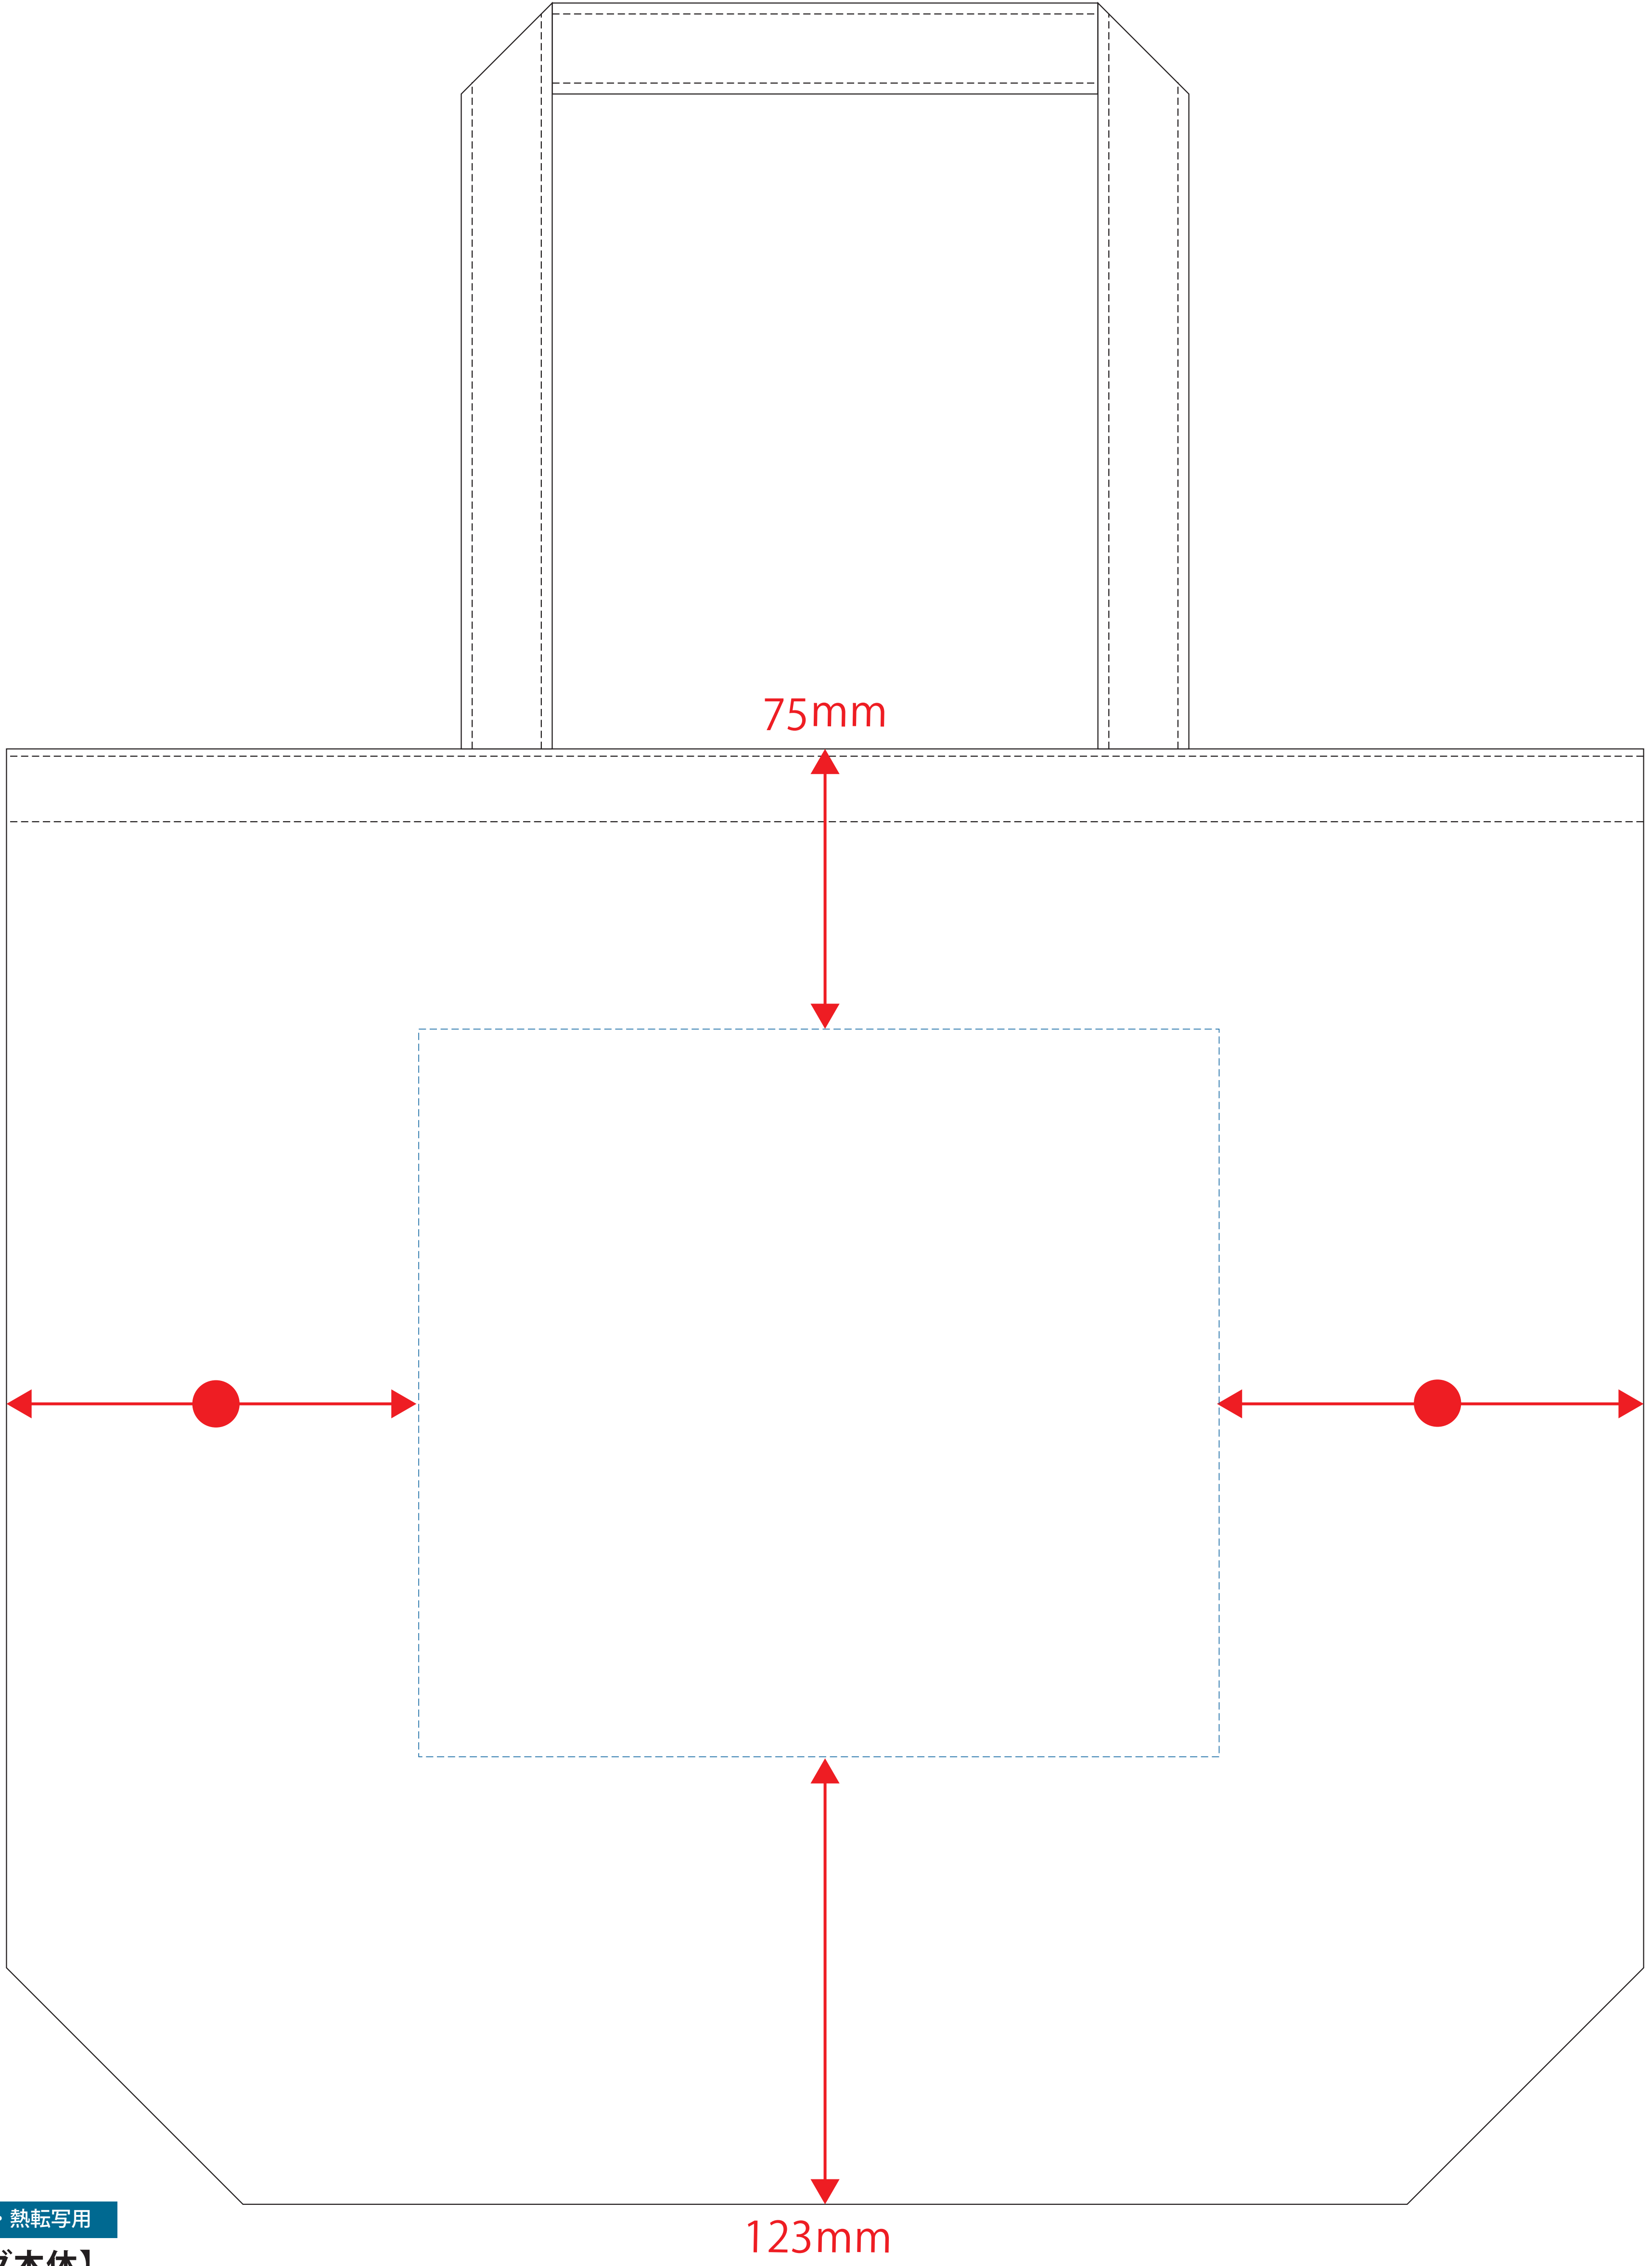

ポケットブルトート (L) ポーチ付

- クライアント：
 - 営業担当：
 - 制作担当：
 - 受注番号：
 - 納期：2024年00月00日
 - ロット：
 - デザインサイズ：W000mm
 - 刷り色：1C
 - 刷り位置：図参照
- 版下原寸サイズ

【バッグ本体】

シルク・熱転写用

【バッグ本体】

■シルク印刷 最大範囲：W220×H200 (mm)

■熱転写印刷 最大範囲：W220×H200 (mm)