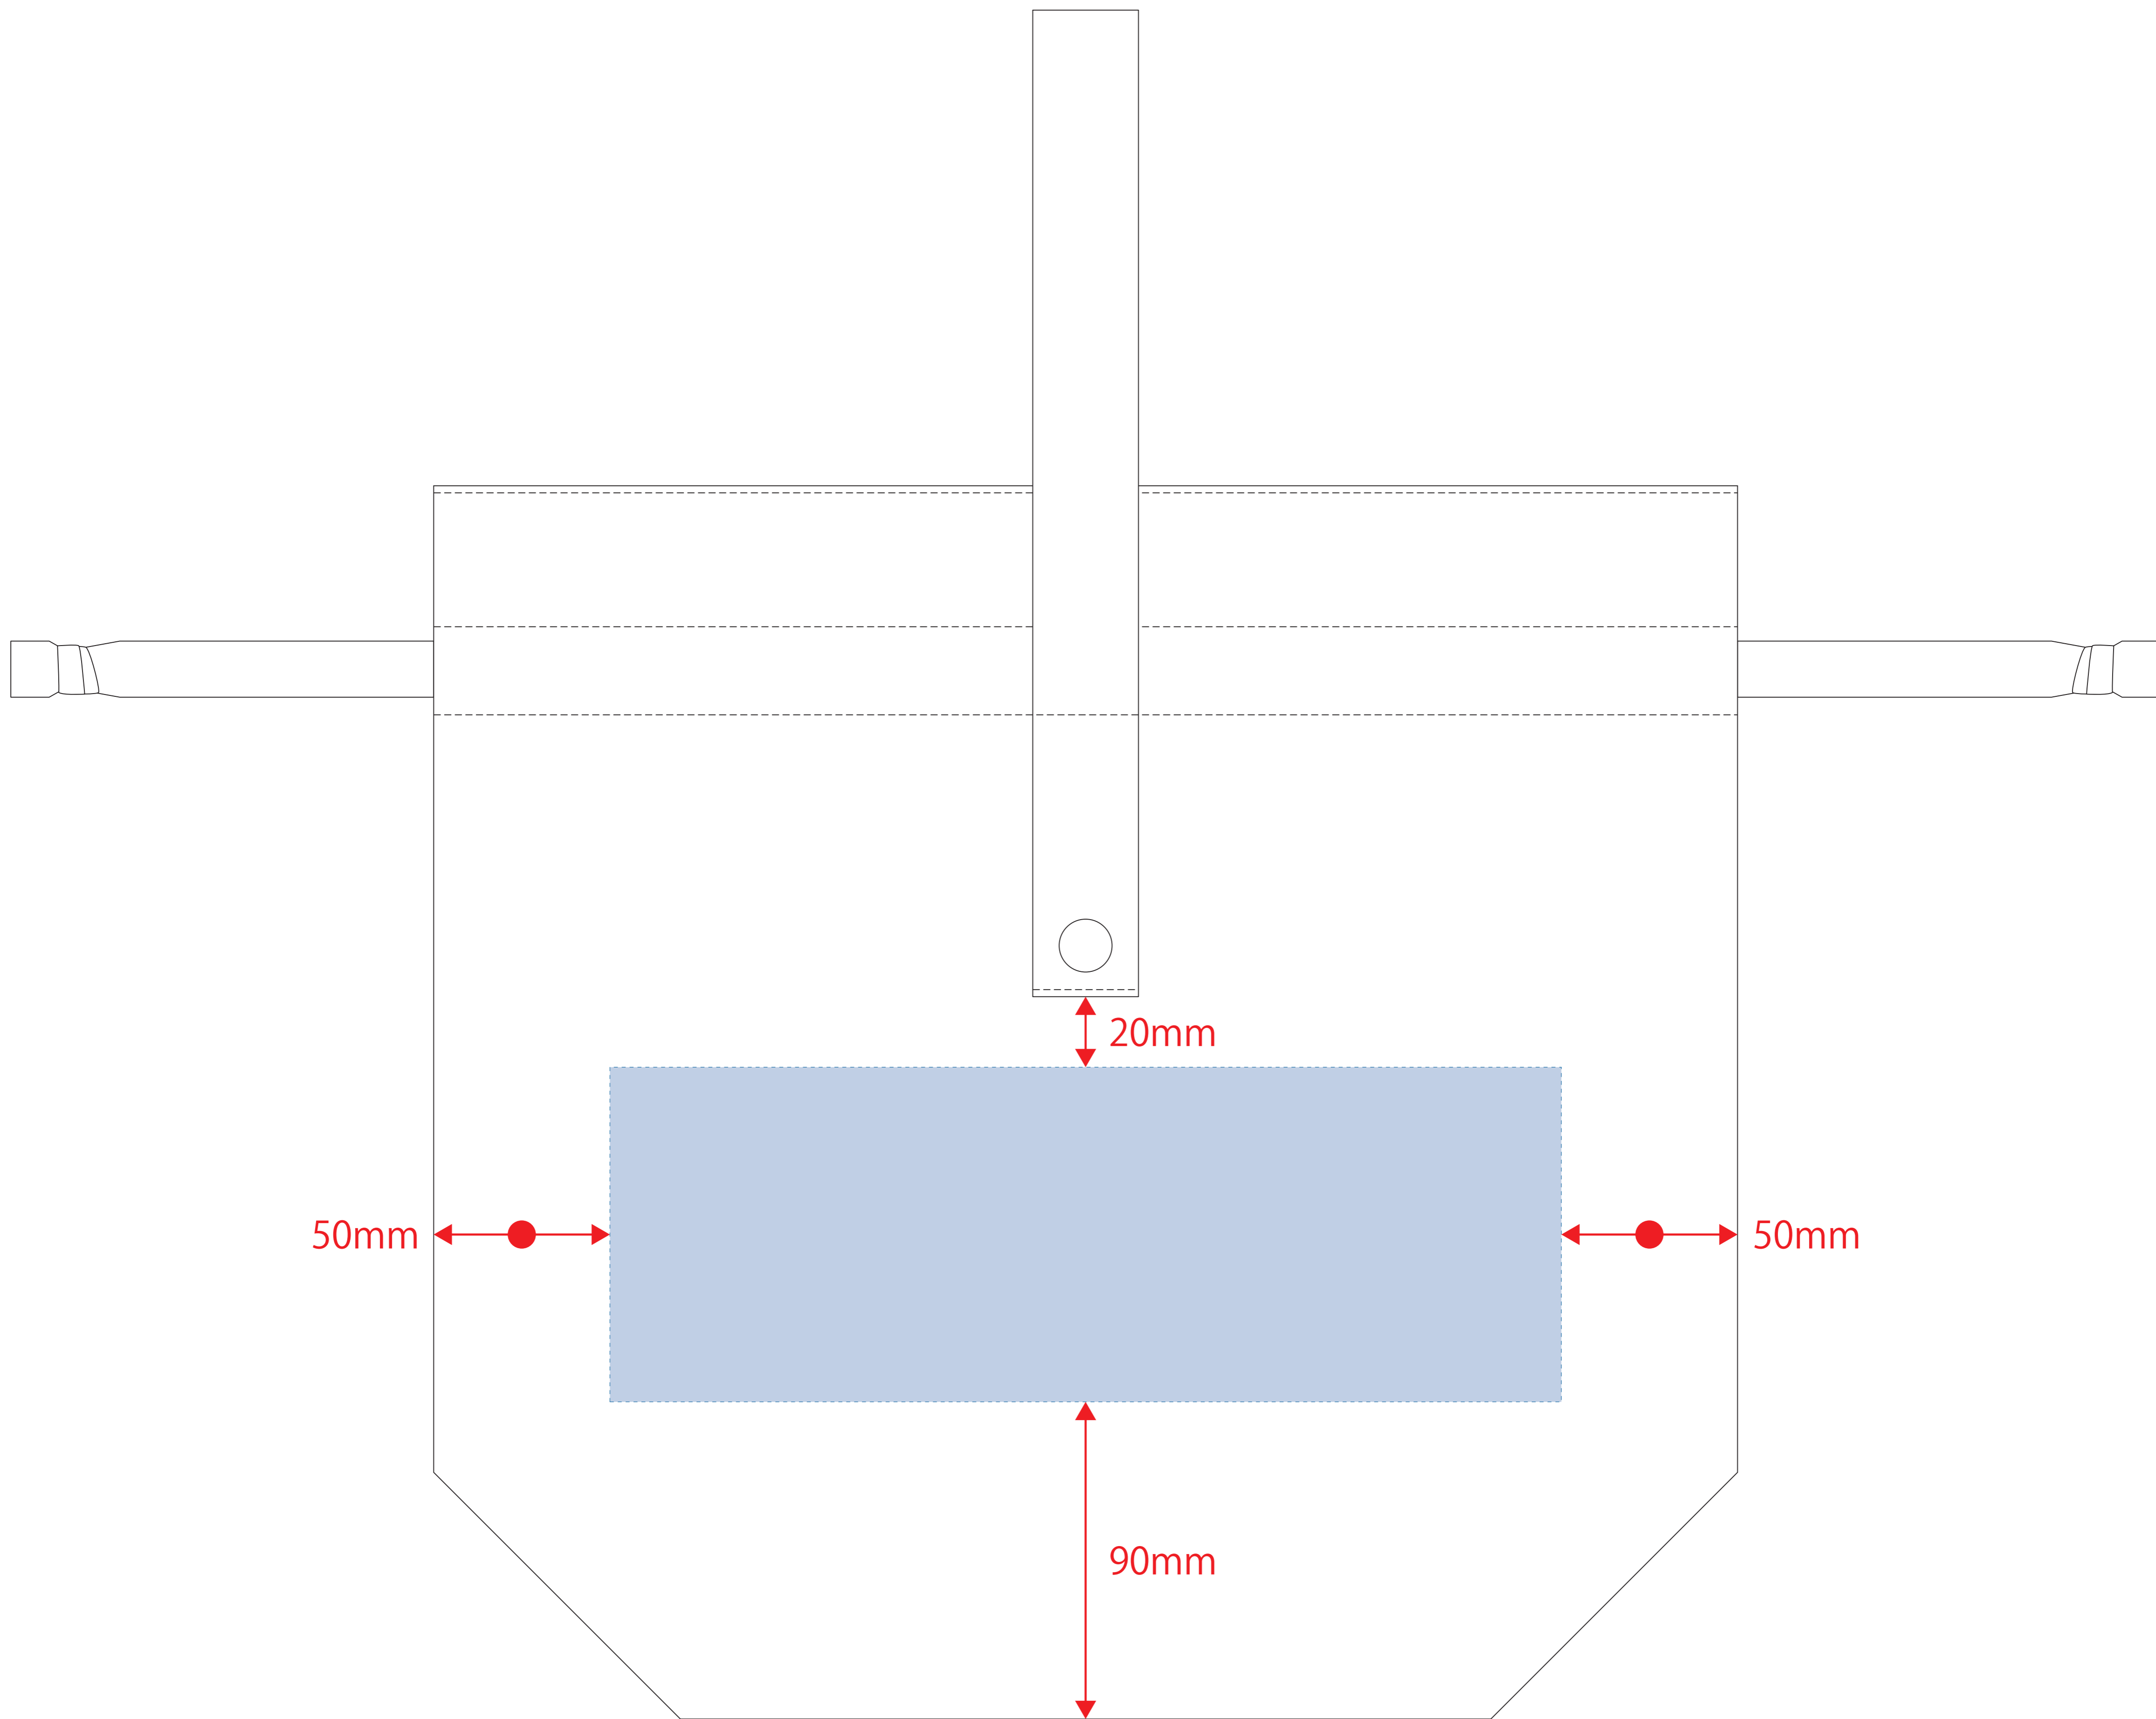

クルリト コンパクトクーラー巾着バッグ

- クライアント：
 - 営業担当：
 - 制作担当：
 - 受注番号：
 - 納期：2024年00月00日
 - ロット：
 - デザインサイズ：W000mm
 - 刷り色：1C
 - 刷り位置：☒参照
- 版下原寸サイズ

制作上の注意点

- デザインサイズレイアウトの状態での寸法をご記入下さい。
- 刷り色:PANTONEまたはDICのチップでご指定下さい。(フルカラーの場合は指定不要)
※黒・白・金・銀はチップでの指定はできません。
※刷り色が白の場合、黒でレイアウトし、指示事項/刷り色の部分に「白」とご記入下さい。
- 刷り位置:寸法線はレイアウト位置に合わせて調整して下さい。
- プリントは点線部分、網掛けの刷り範囲  以内をお願い致します。(ベースの材質、又はデザインによりベタ面が多い場合、線が細かい場合等、調整が必要な場合がございます。)
- 細かい文字などは素材の関係上かすれたり、つぶれてしまう場合がございます。
- ベース素材のカラーにより、印刷色の仕上りが若干変わる場合がございます。

※画像データをご使用の際の注意点

- 原寸600dpiのモノクロ2階調の画像データをレイアウトして下さい。
- 画像データは別途添付して下さい。(pdfデータにリンクしたもの)

【表面】

【表面】

デザインスペース：W270×H95(mm)

■シルク印刷 最大範囲：W270×H95(mm)