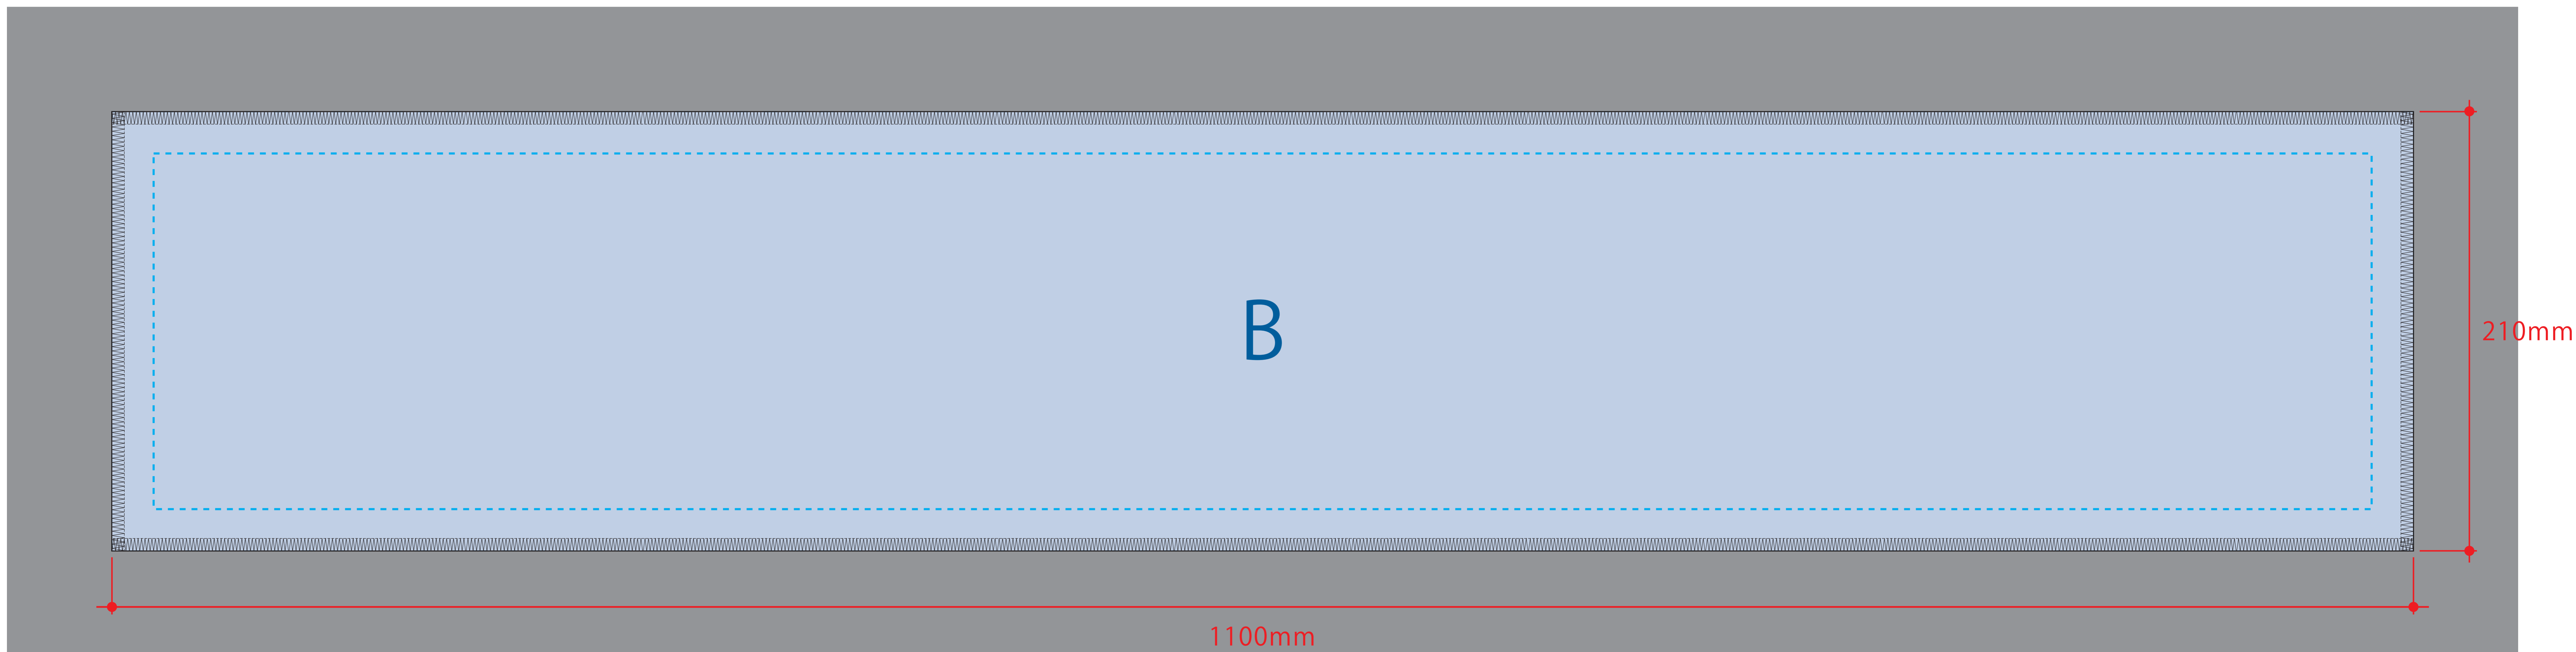

コットンWフェイス マフラータオル 昇華転写対応

- クライアント:
 - 営業担当:
 - 制作担当:
 - 受注番号:
 - 納期: 2023年00月00日
 - ロット:
 - デザインサイズ: W000mm
 - 刷り色: 1C
 - 刷り位置: 図参照
- 版下原寸サイズ

シルク用・刺繍用

※ベタ印刷不可

シルク用・刺繍用

デザインスペース: A/W260×H150 (mm)

■シルク印刷 最大範囲: A/W70×H70 (mm)

■刺繍 最大範囲: A/W100×H30 (mm)

昇華転写用

※全面印刷可能 (メロー部分までOK)

《昇華転写用データ作成時の注意》

- セーフティゾーン -----
…切れてはいけないロゴ・文字・絵柄等は点線内に収めて作成してください。
- 塗足し ■
…タオル全面に絵柄や下地が入る場合は、四方50mmずつ塗足しを付けてください。
- デザイン上の注意点 ▲
…枠線付き・直線のデザインは、タオルの個体差により、仕上がり時に歪む可能性があります。

※水色点線=セーフティゾーン (内側20mmずつ)
※グレー部分=塗足し範囲 (外側50mmずつ)

昇華転写用

デザインスペース: B/W1100×H210 (mm)

■昇華転写印刷 最大範囲: B/W1100×H210 (mm)