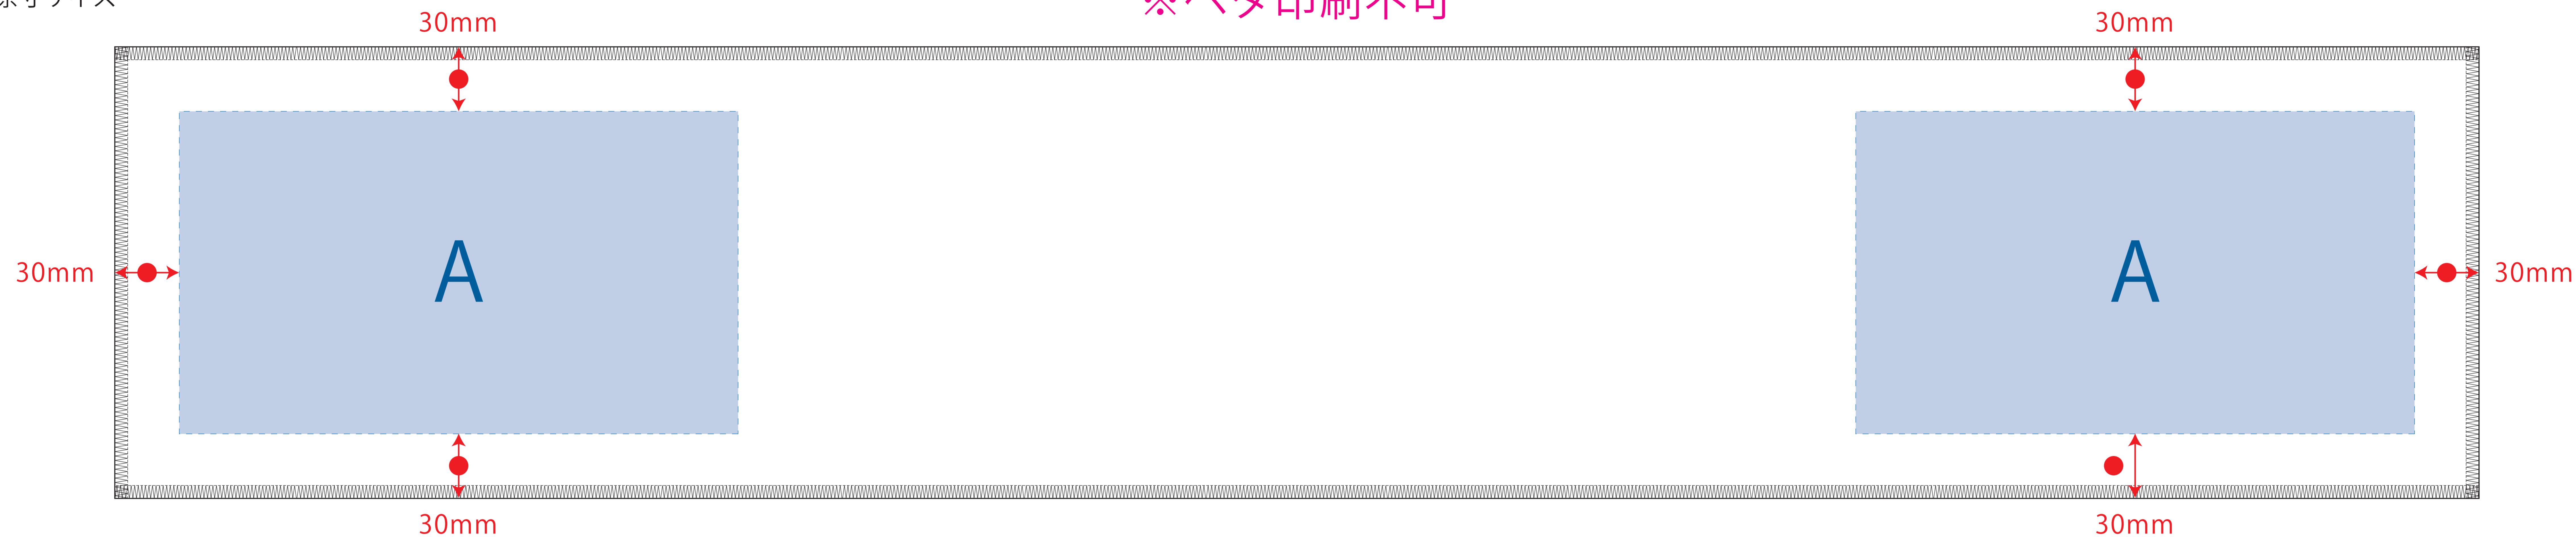

コットンWフェイス マフラータオル 昇華転写対応

- クライアント:
 - 営業担当:
 - 制作担当:
 - 受注番号:
 - 納期: 2023年00月00日
 - ロット:
 - デザインサイズ: W000mm
 - 刷り色: 1C
 - 刷り位置: 図参照
- 版下原寸サイズ

シルク用・刺繍用

※ベタ印刷不可

シルク用・刺繍用

デザインスペース: A/W260×H150 (mm)

■シルク印刷 最大範囲: A/W70×H70 (mm)

■刺繍 最大範囲: A/W100×H30 (mm)

昇華転写用

※全面印刷可能 (メロー部分までOK)

《昇華転写用データ作成時の注意》

- セーフティゾーン -----
…切れてはいけないロゴ・文字・絵柄等は点線内に収めて作成してください。
- 塗足し ■
…タオル全面に絵柄や下地が入る場合は、四方50mmずつ塗足しを付けてください。
- デザイン上の注意点 ▲
…枠線付き・直線のデザインは、タオルの個体差により、仕上がり時に歪む可能性があります。

※水色点線=セーフティゾーン (内側20mmずつ)
※グレー部分=塗足し範囲 (外側50mmずつ)

昇華転写用

デザインスペース: B/W1100×H210 (mm)

■昇華転写印刷 最大範囲: B/W1100×H210 (mm)