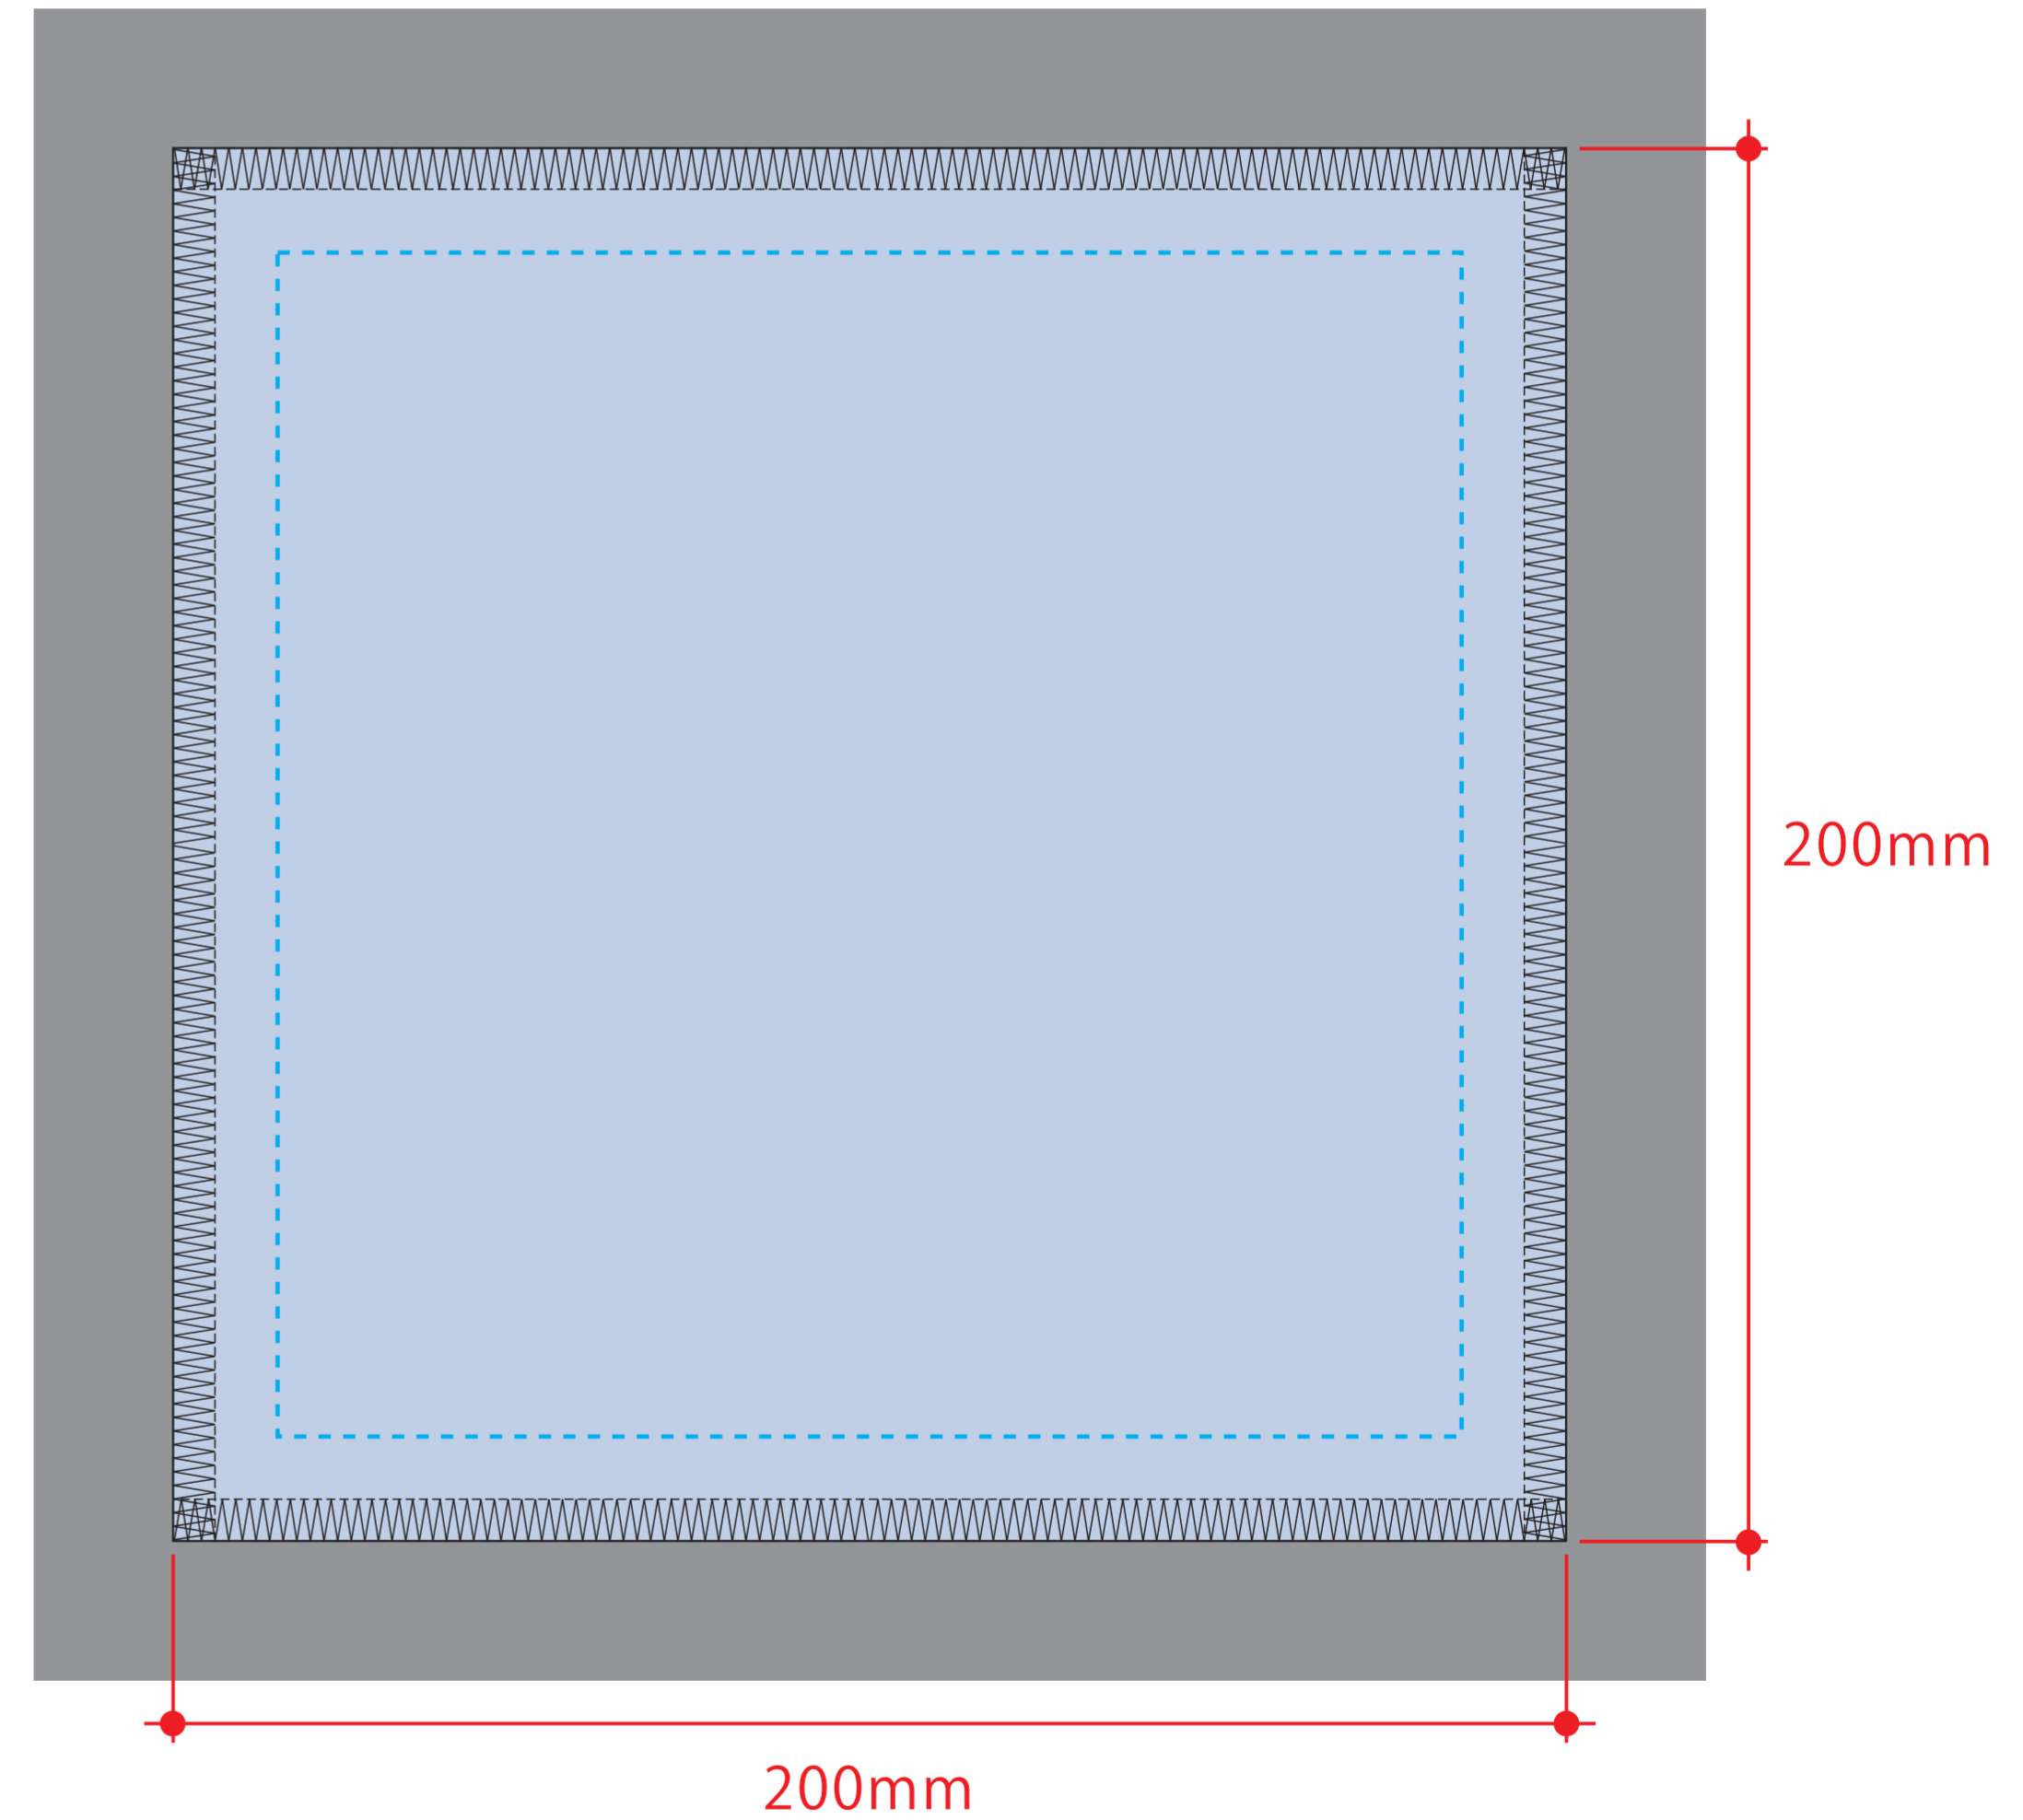

## 《昇華転写用データ作成時の注意》

- セーフティゾーン -----  
…切れてはいけないロゴ・文字・絵柄等は点線内に収めて作成してください。
- 塗足し ■  
…タオル全面に絵柄や下地が入る場合は、四方50mmずつ塗足しを付けてください。
- デザイン上の注意点 ▲  
…枠線付き・直線のデザインは、タオルの個体差により、仕上がり時に歪む可能性があります。

## シルク用

※ベタ印刷不可

## シルク用

- ☐ デザインスペース：W140×H140 (mm)
- シルク印刷 最大範囲：W70×H70 (mm)

## 昇華転写用

- デザインスペース：W200×H200 (mm)
- 昇華転写印刷 最大範囲：W170×H170 (mm)

※水色点線=セーフティゾーン（内側15mmずつ）  
※グレー部分=塗足し範囲（外側20mmずつ）