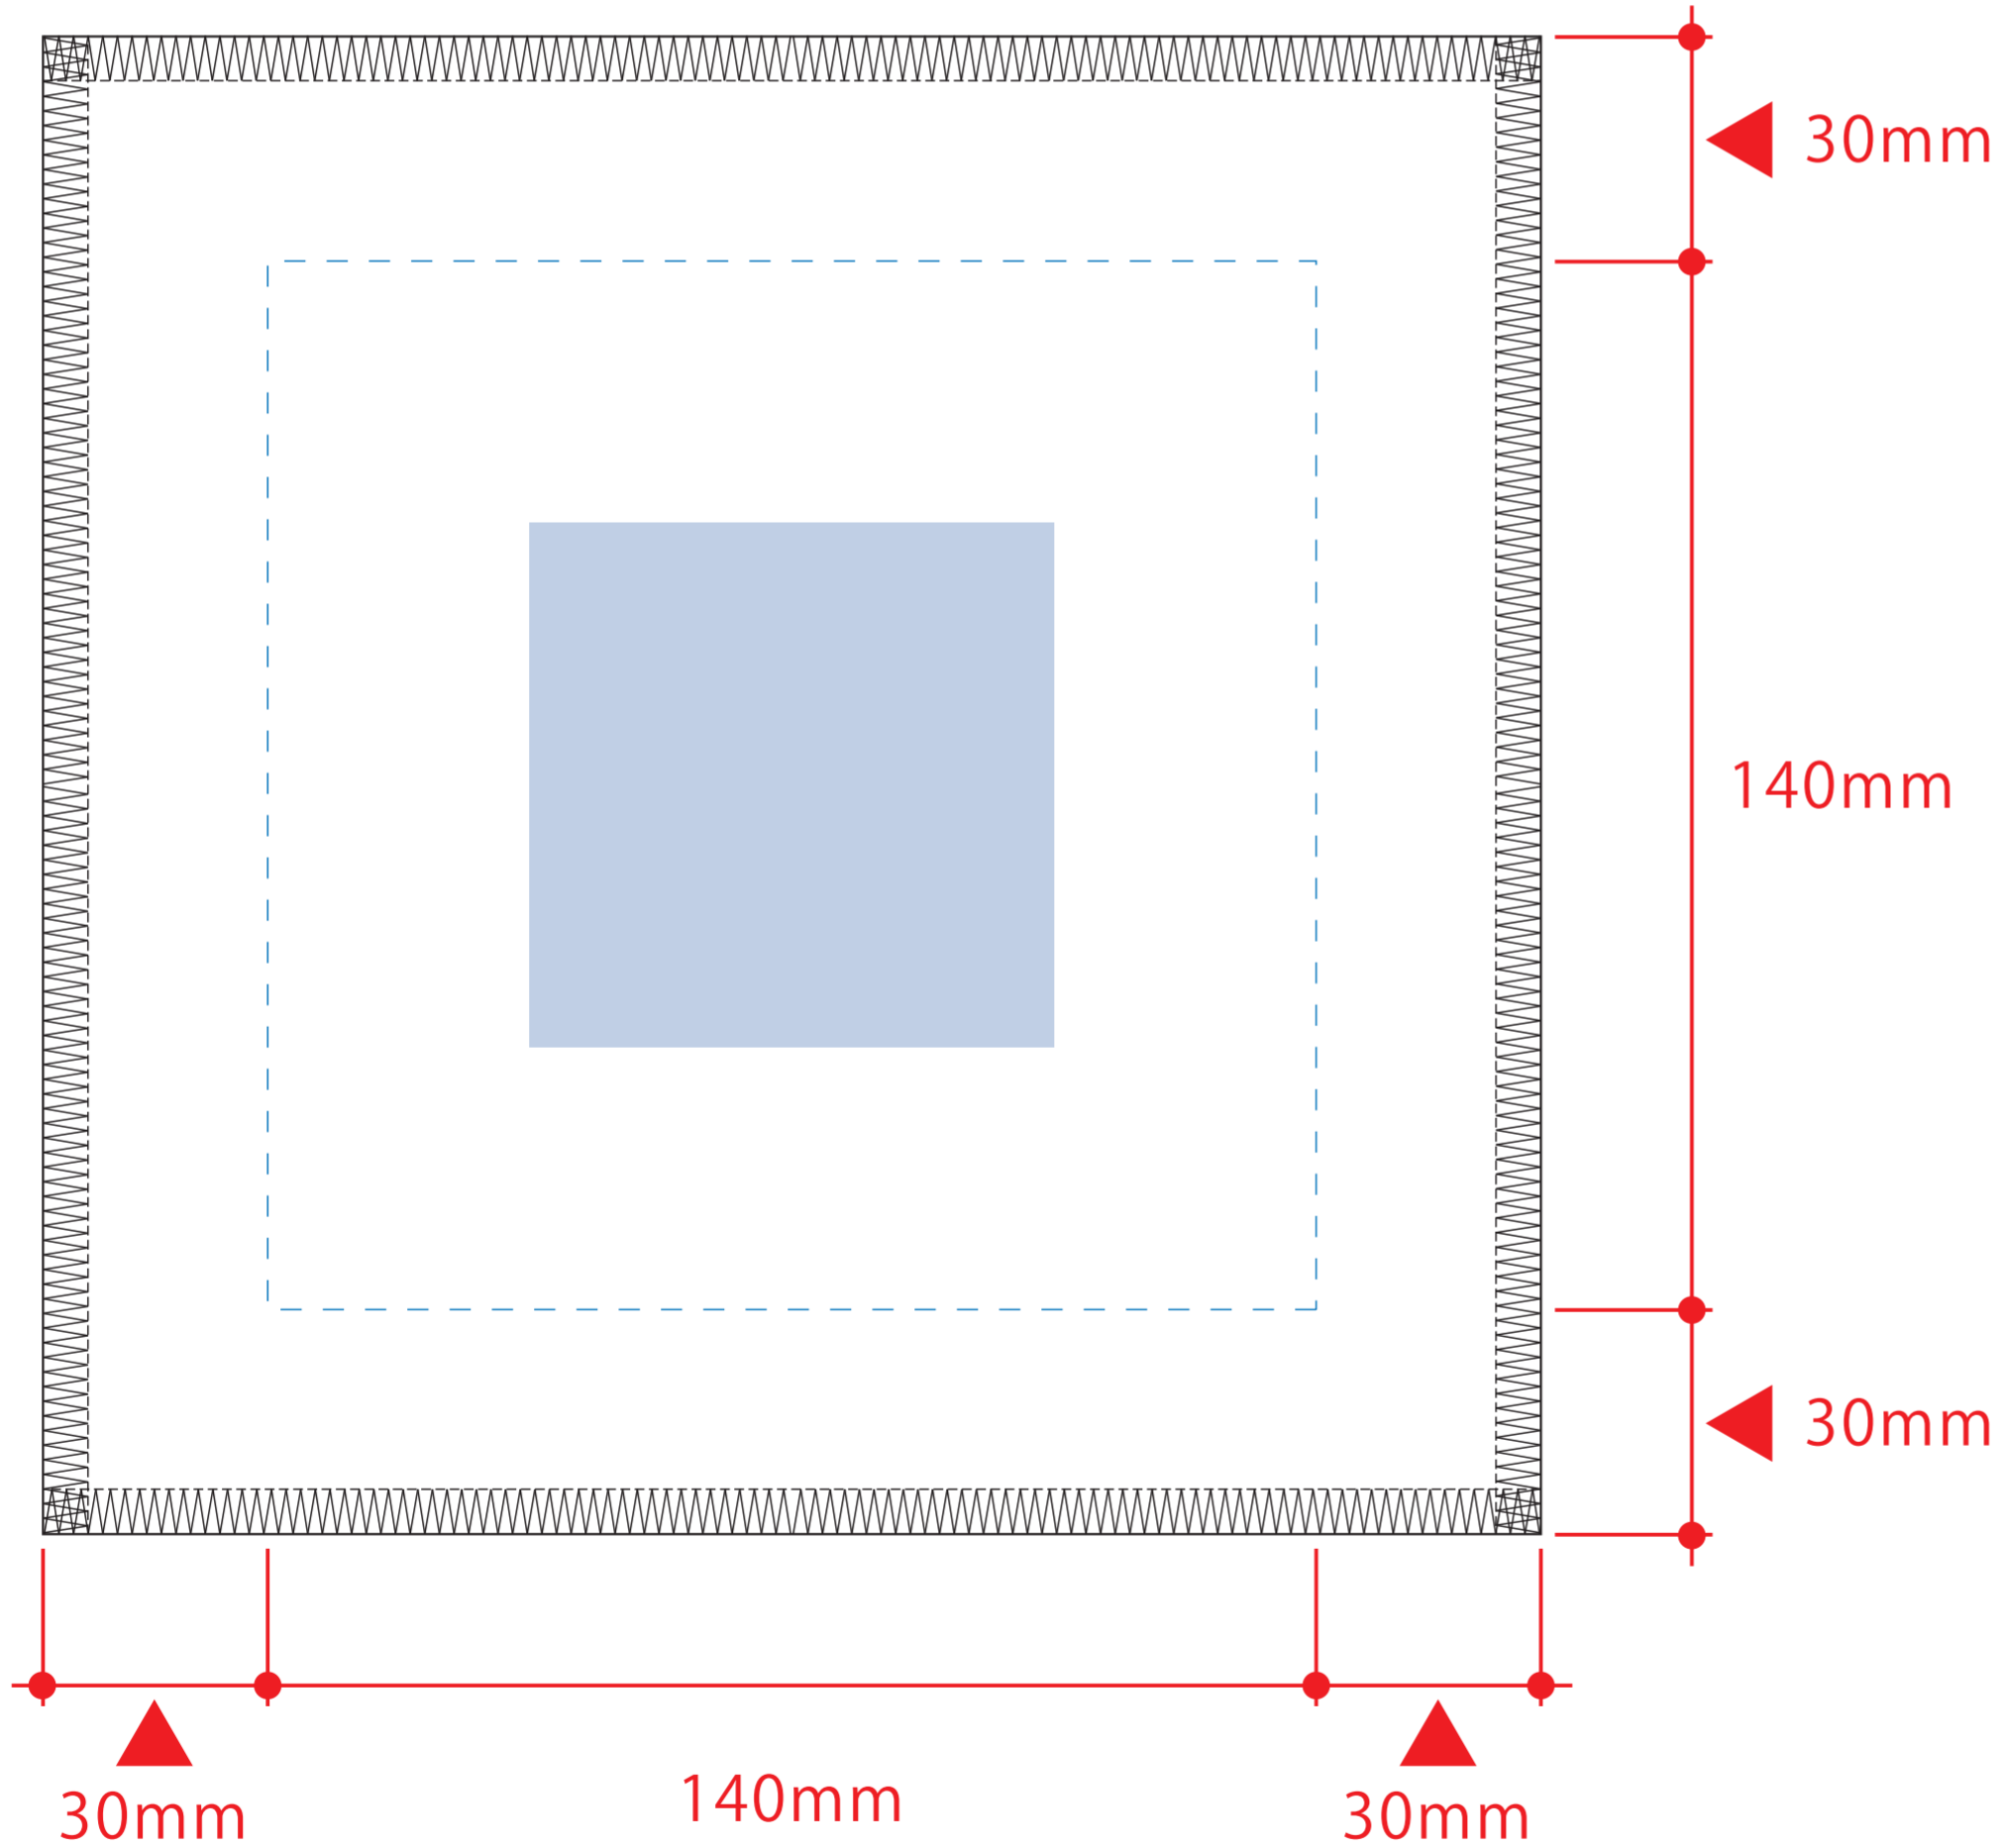

# コットンWフェイス ミニタオル 昇華転写対応

- クライアント：
- 営業担当：
- 制作担当：
- 受注番号：
- 納期：2023年00月00日
- ロット：
- デザインサイズ：W000mm
- 刷り色：1C
- 刷り位置：☒参照  
版下原寸サイズ

## 《昇華転写用データ作成時の注意》

- セーフティゾーン -----  
…切れてはいけないロゴ・文字・絵柄等は点線内に収めて作成してください。
- 塗足し ■  
…タオル全面に絵柄や下地が入る場合は、四方50mmずつ塗足しを付けてください。
- デザイン上の注意点 ▲  
…枠線付き・直線のデザインは、タオルの個体差により、仕上がり時に歪む可能性があります。

## シルク用

- ☐ デザインスペース：W140×H140 (mm)
- シルク印刷 最大範囲：W70×H70 (mm)

## 昇華転写用

- デザインスペース：W200×H200 (mm)
- 昇華転写印刷 最大範囲：W170×H170 (mm)

※水色点線=セーフティゾーン（内側15mmずつ）  
※グレー部分=塗足し範囲（外側20mmずつ）