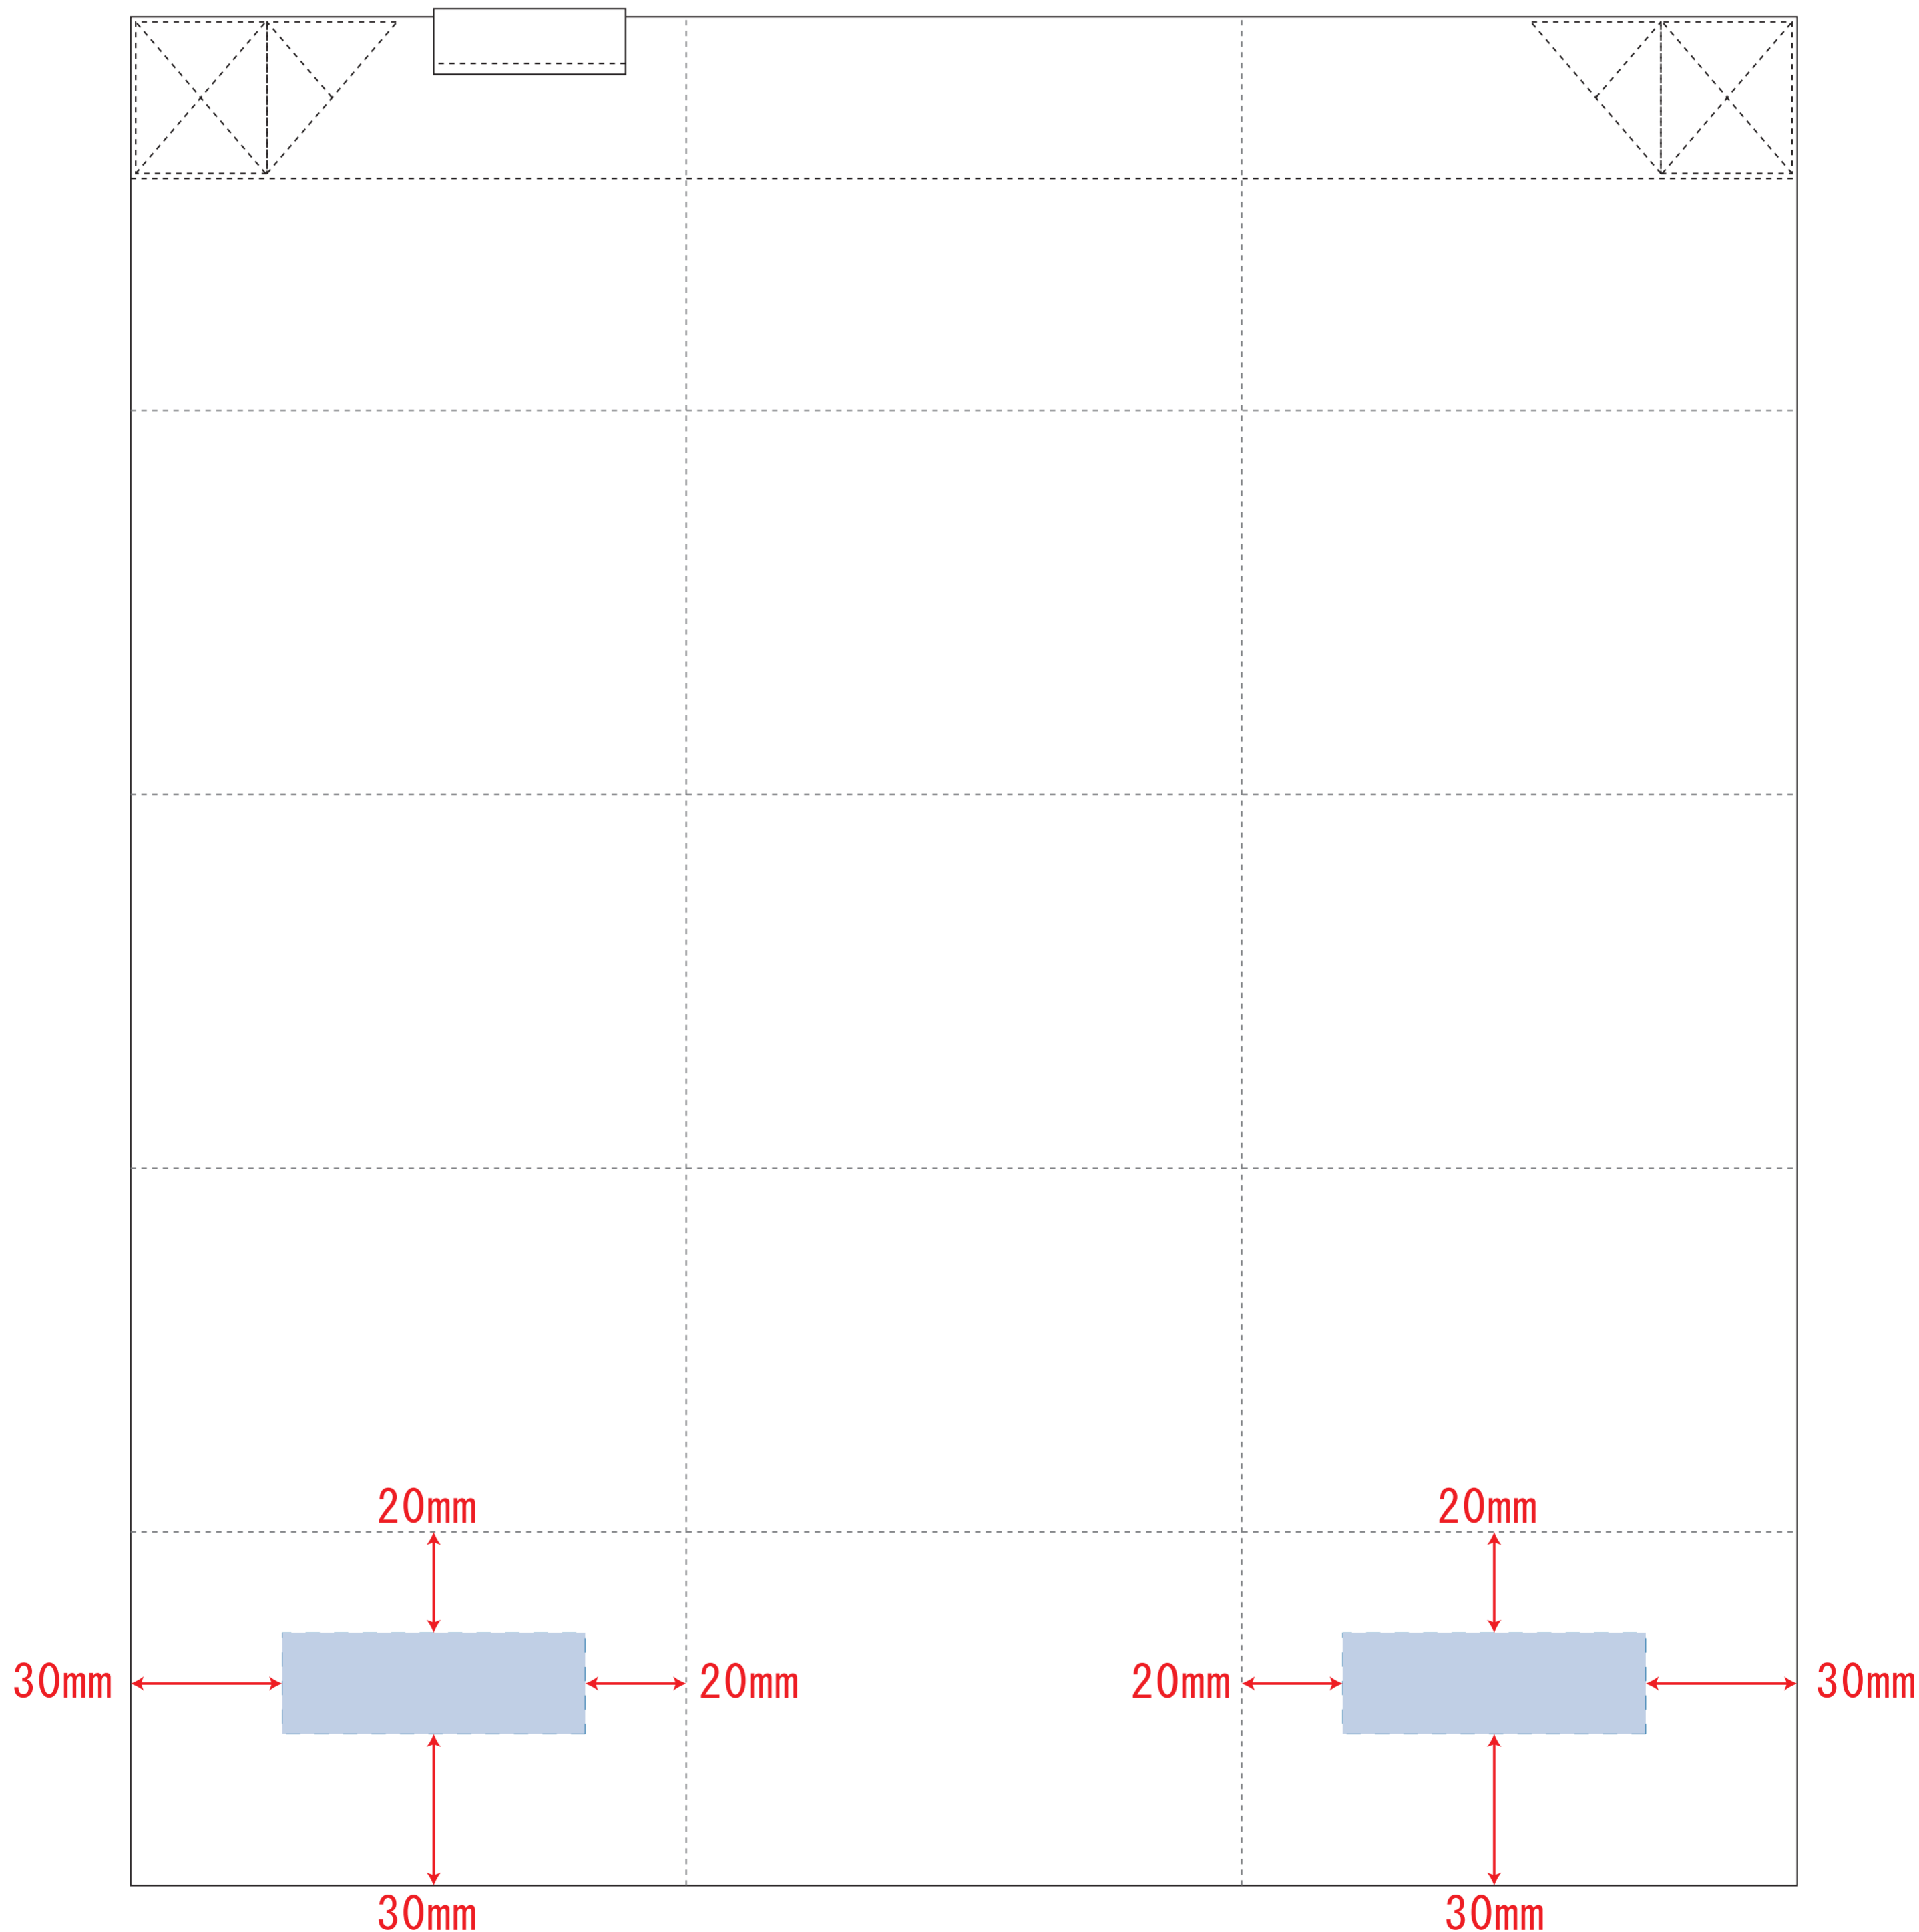

ポケットスクエアバッグ ワイド

- クライアント：
 - 営業担当：
 - 制作担当：
 - 受注番号：
 - 納期：2021年00月00日
 - ロット：
 - デザインサイズ：W00mm
 - 刷り色：1C
 - 刷り位置：☒参照
- 版下原寸サイズ

シルク用

※グレーの破線は折りたたみ線となります。

デザインスペース：W60×H20 (mm)

■シルク印刷 最大範囲：W60×H20 (mm)