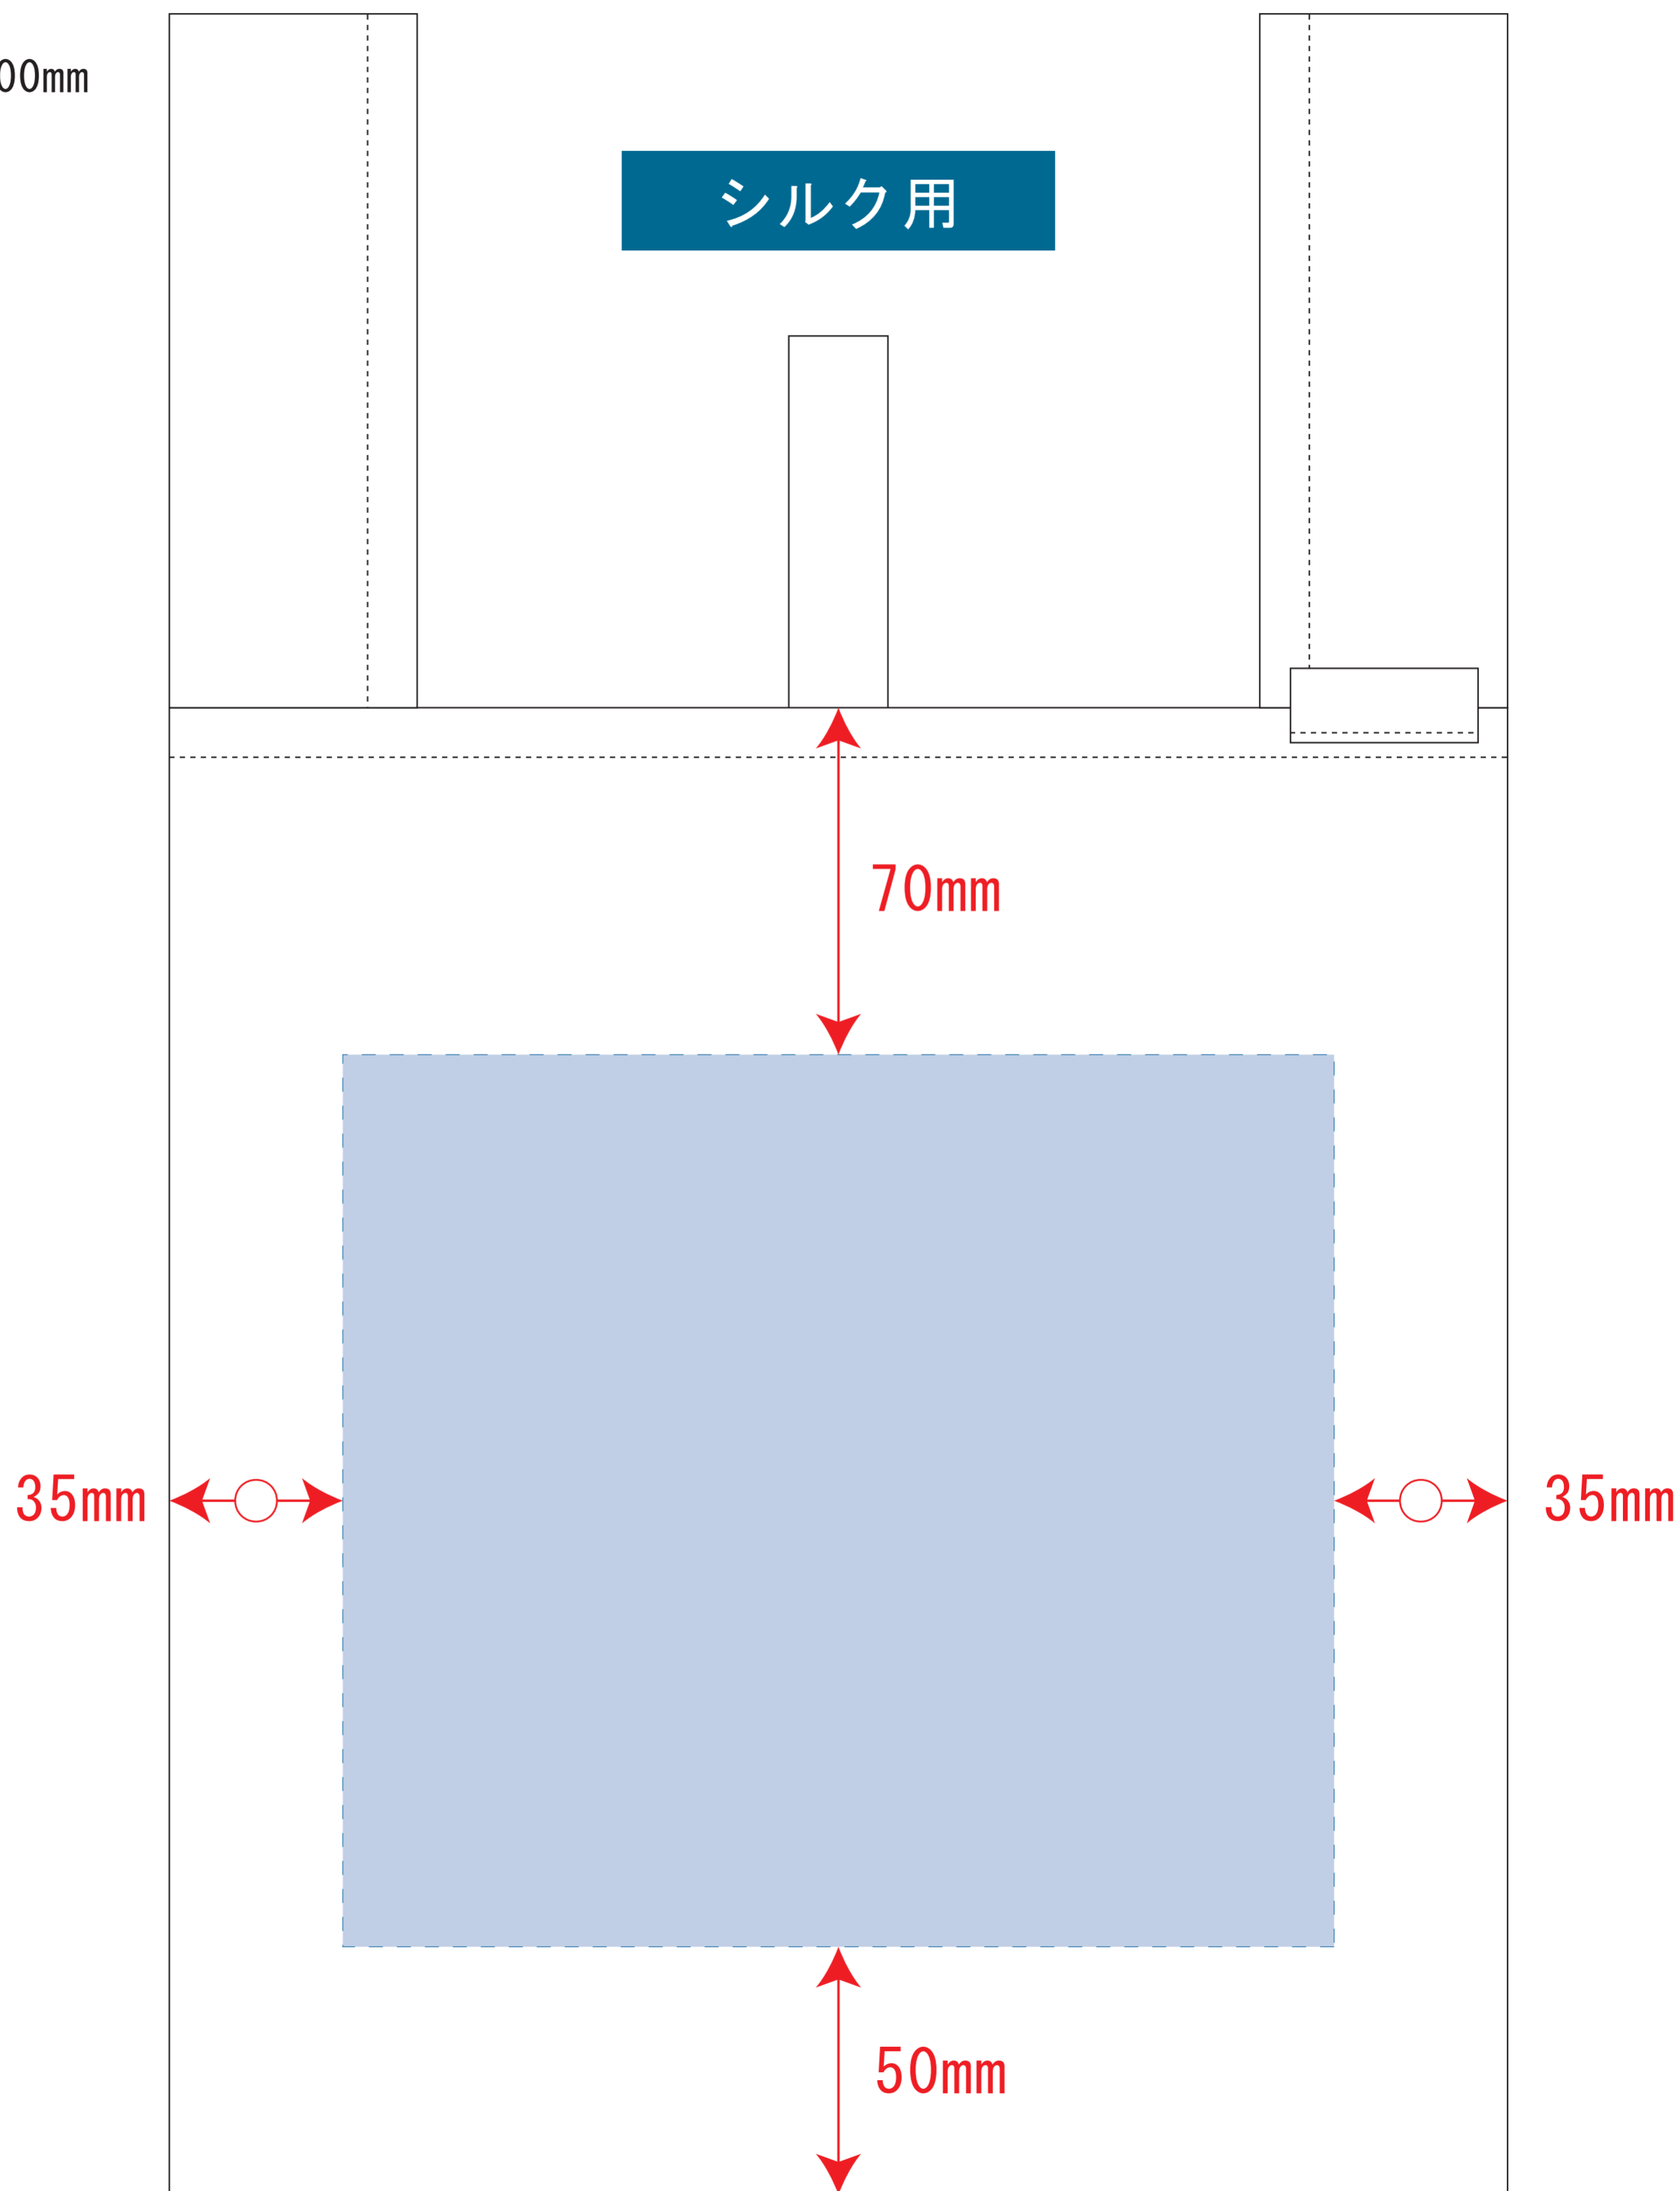

クルリト デイリーランチバッグ

- クライアント：
 - 営業担当：
 - 制作担当：
 - 受注番号：
 - 納期：2020年00月00日
 - ロット：
 - デザインサイズ：W00mm
 - 刷り色：1C
 - 刷り位置：図参照
- 版下原寸サイズ

制作上の注意点

- デザインサイズ:レイアウトの状態での寸法をご記入下さい。
- 刷り色:PANTONEまたはDICのチップでご指定下さい。
※黒・白・金・銀はチップでの指定はできません。
※刷り色が白の場合、黒でレイアウトし、指示事項/刷り色の部分に「白」とご記入下さい。
- 刷り位置:寸法線はレイアウト位置に合わせて調整して下さい。

●プリントは点線部分、網掛けの刷り範囲以内をお願い致します。
(ベースの材質、又はデザインによりベタ面が多い場合、線が細かい場合等、調整が必要な場合がございます。)

- 細かい文字などは素材の関係上かすれたり、つぶれてしまう場合がございます。
- ベース素材のカラーにより、印刷色の仕上りが若干変わる場合がございます。

※画像データをご使用の際の注意点

- 原寸600dpiのモノクロ2階調の画像データをレイアウトして下さい。
- 画像データは別途添付して下さい。(pdfデータにリンクしたもの)

デザインスペース：W200×H180 (mm)

■シルク印刷 最大範囲：W200×H180 (mm)