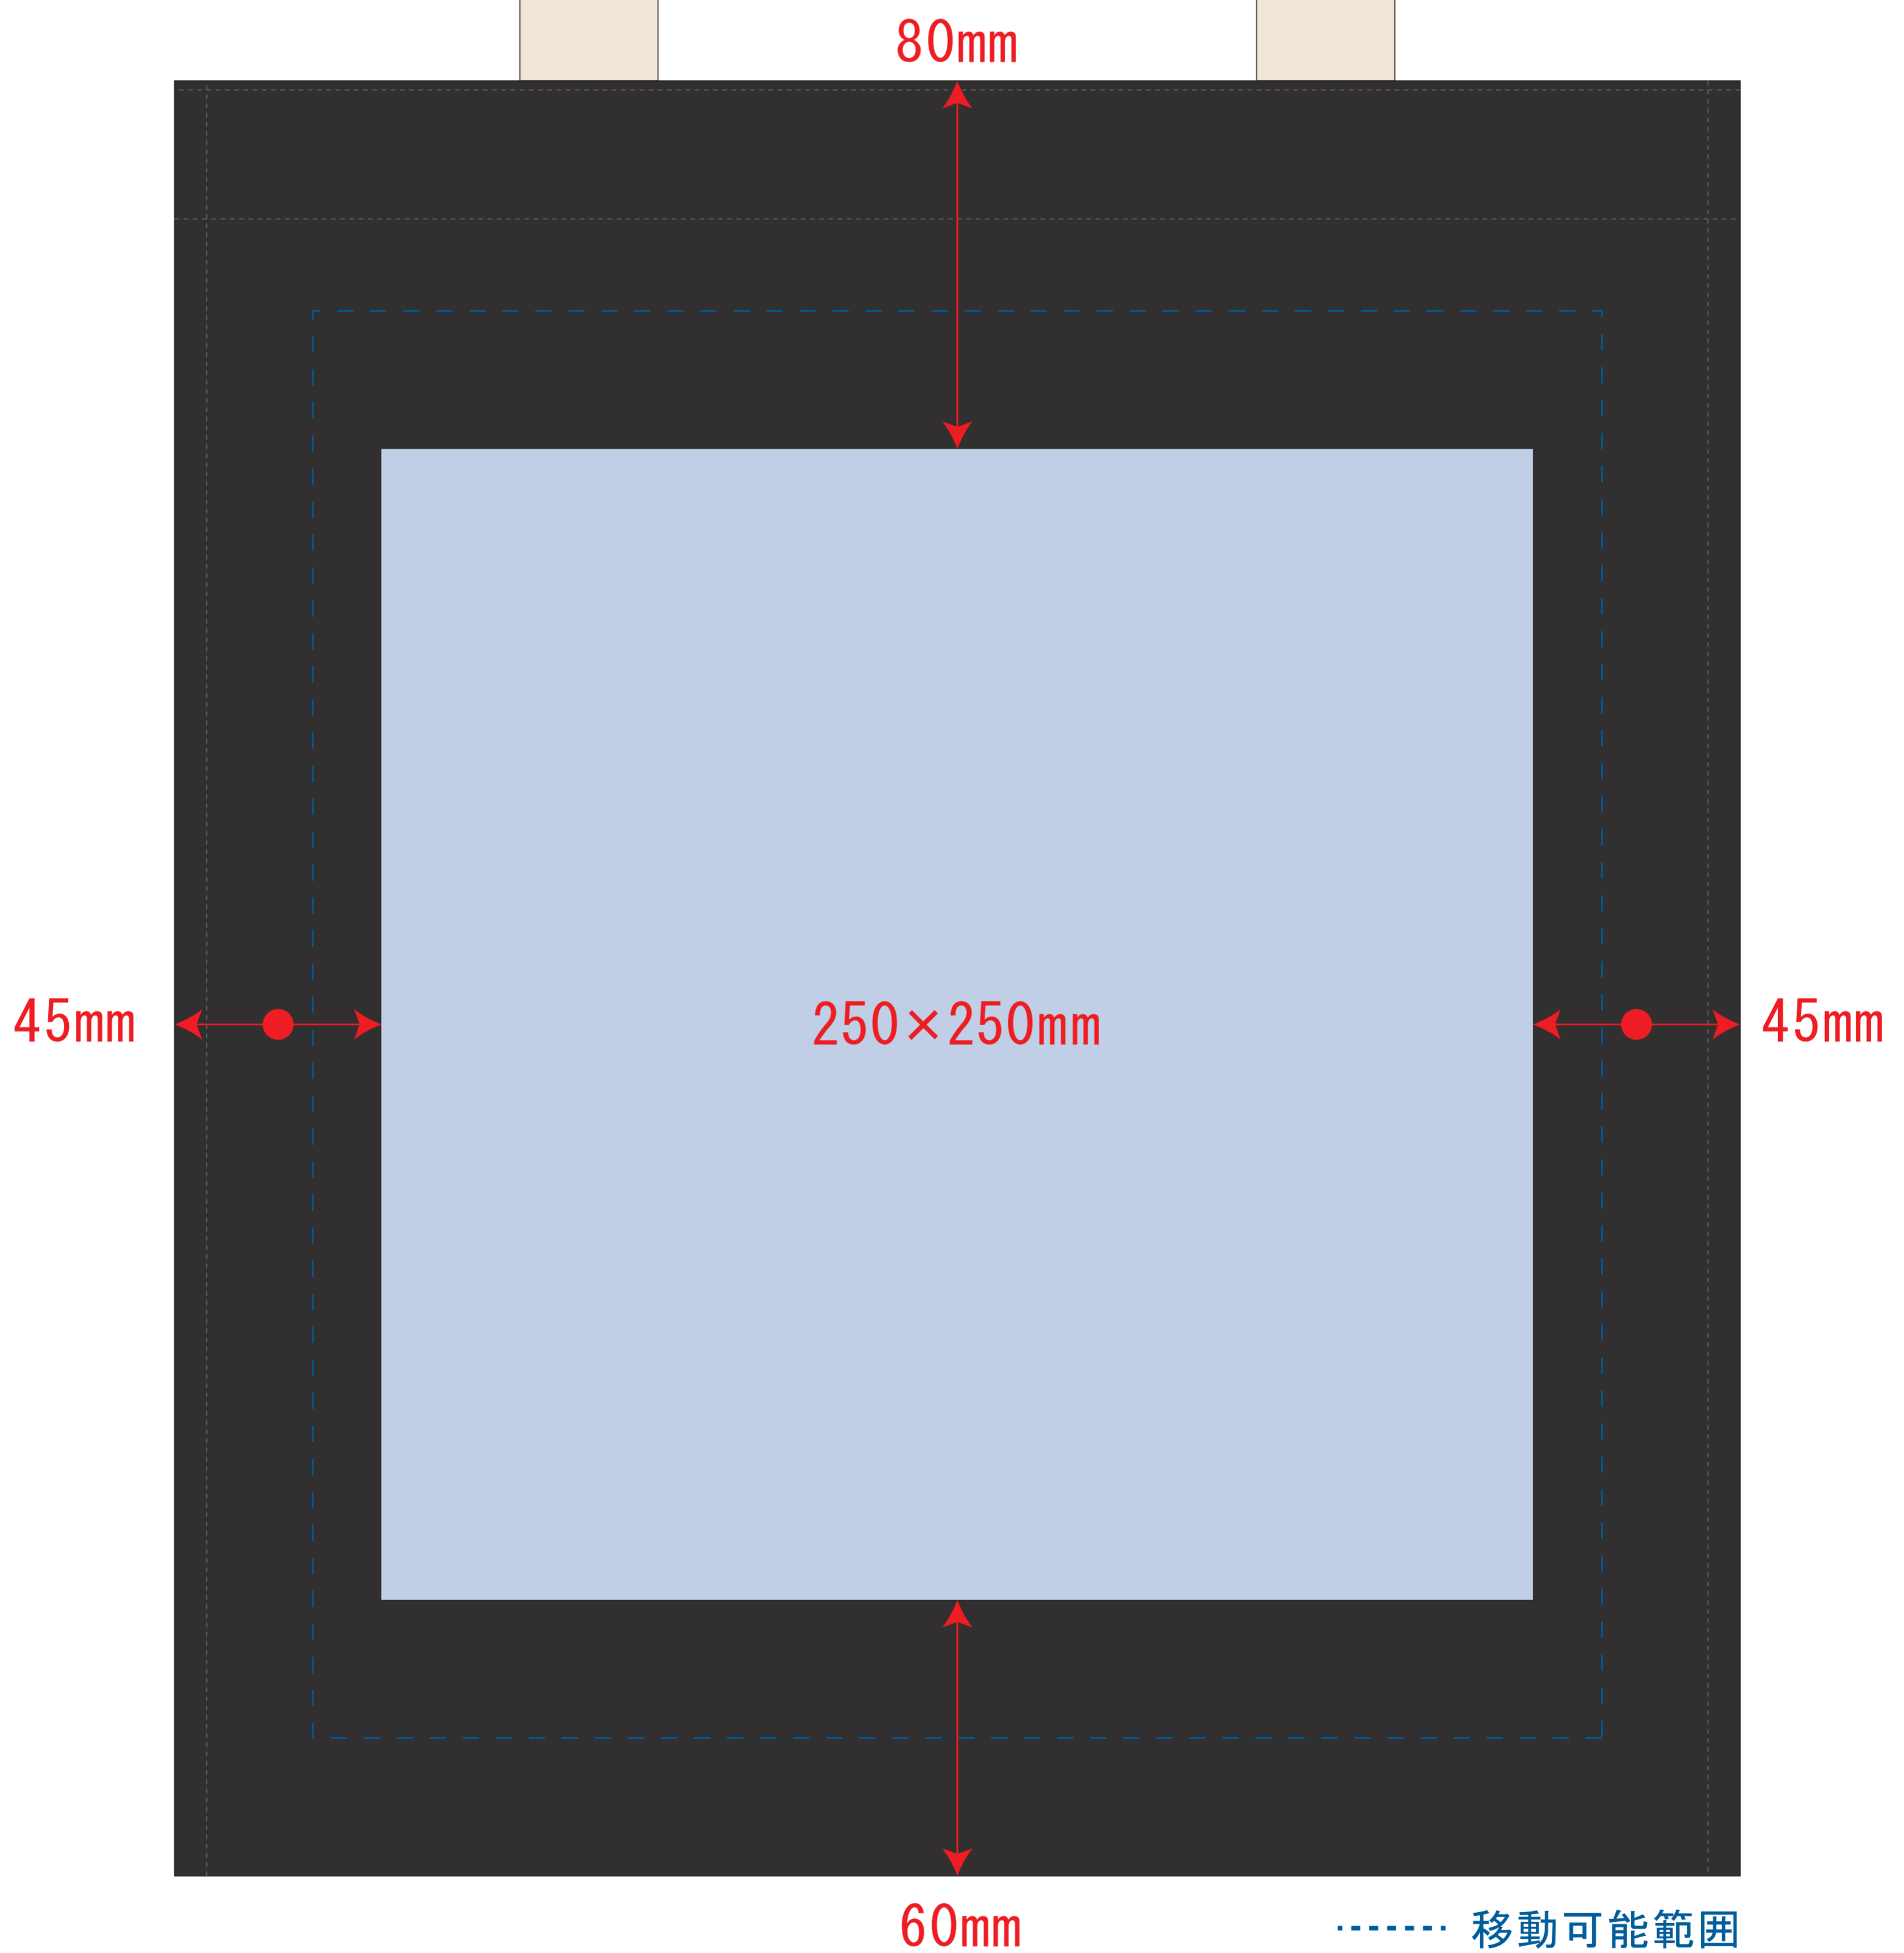

# キャンバスボックススクエアトート

- クライアント：
- 営業担当：
- 制作担当：
- 受注番号：
- 納期：2020年00月00日
- ロット：
- デザインサイズ：W000mm
- 刷り色：1C
- 刷り位置：図参照  
版下原寸サイズ

シルク用

- 制作上の注意点
- デザインサイズレイアウトの状態での寸法をご記入下さい。
  - 刷り色:PANTONEまたはDICのチップでご指定下さい。  
※黒・白・金・銀はチップでのご指定はできません。  
※刷り色が白の場合、黒でレイアウトし、指示事項/刷り色の部分に「白」とご記入下さい。
  - 刷り位置:寸法線はレイアウト位置に合わせて調整して下さい。
  - プリントは点線部分、網掛けの刷り範囲  以内をお願い致します。  
(ベースの材質、又はデザインによりベタ面が多い場合、縁が細かい場合等、調整が必要な場合がございます。)
  - 細かい文字などは素材の関係上かすれたり、つぶれてしまう場合がございます。
  - ベース素材のカラーにより、印刷色の仕上りが若干変わる場合がございます。
- ※画像データをご使用の際の注意点
- 原寸600dpiのモノクロ2階調の画像データをレイアウトして下さい。
  - 画像データは別途添付して下さい。(pdfデータにリンクしたもの)

デザインスペース：W280 × H310 (mm)  
■シルク印刷 最大範囲：W250 × H250 (mm)