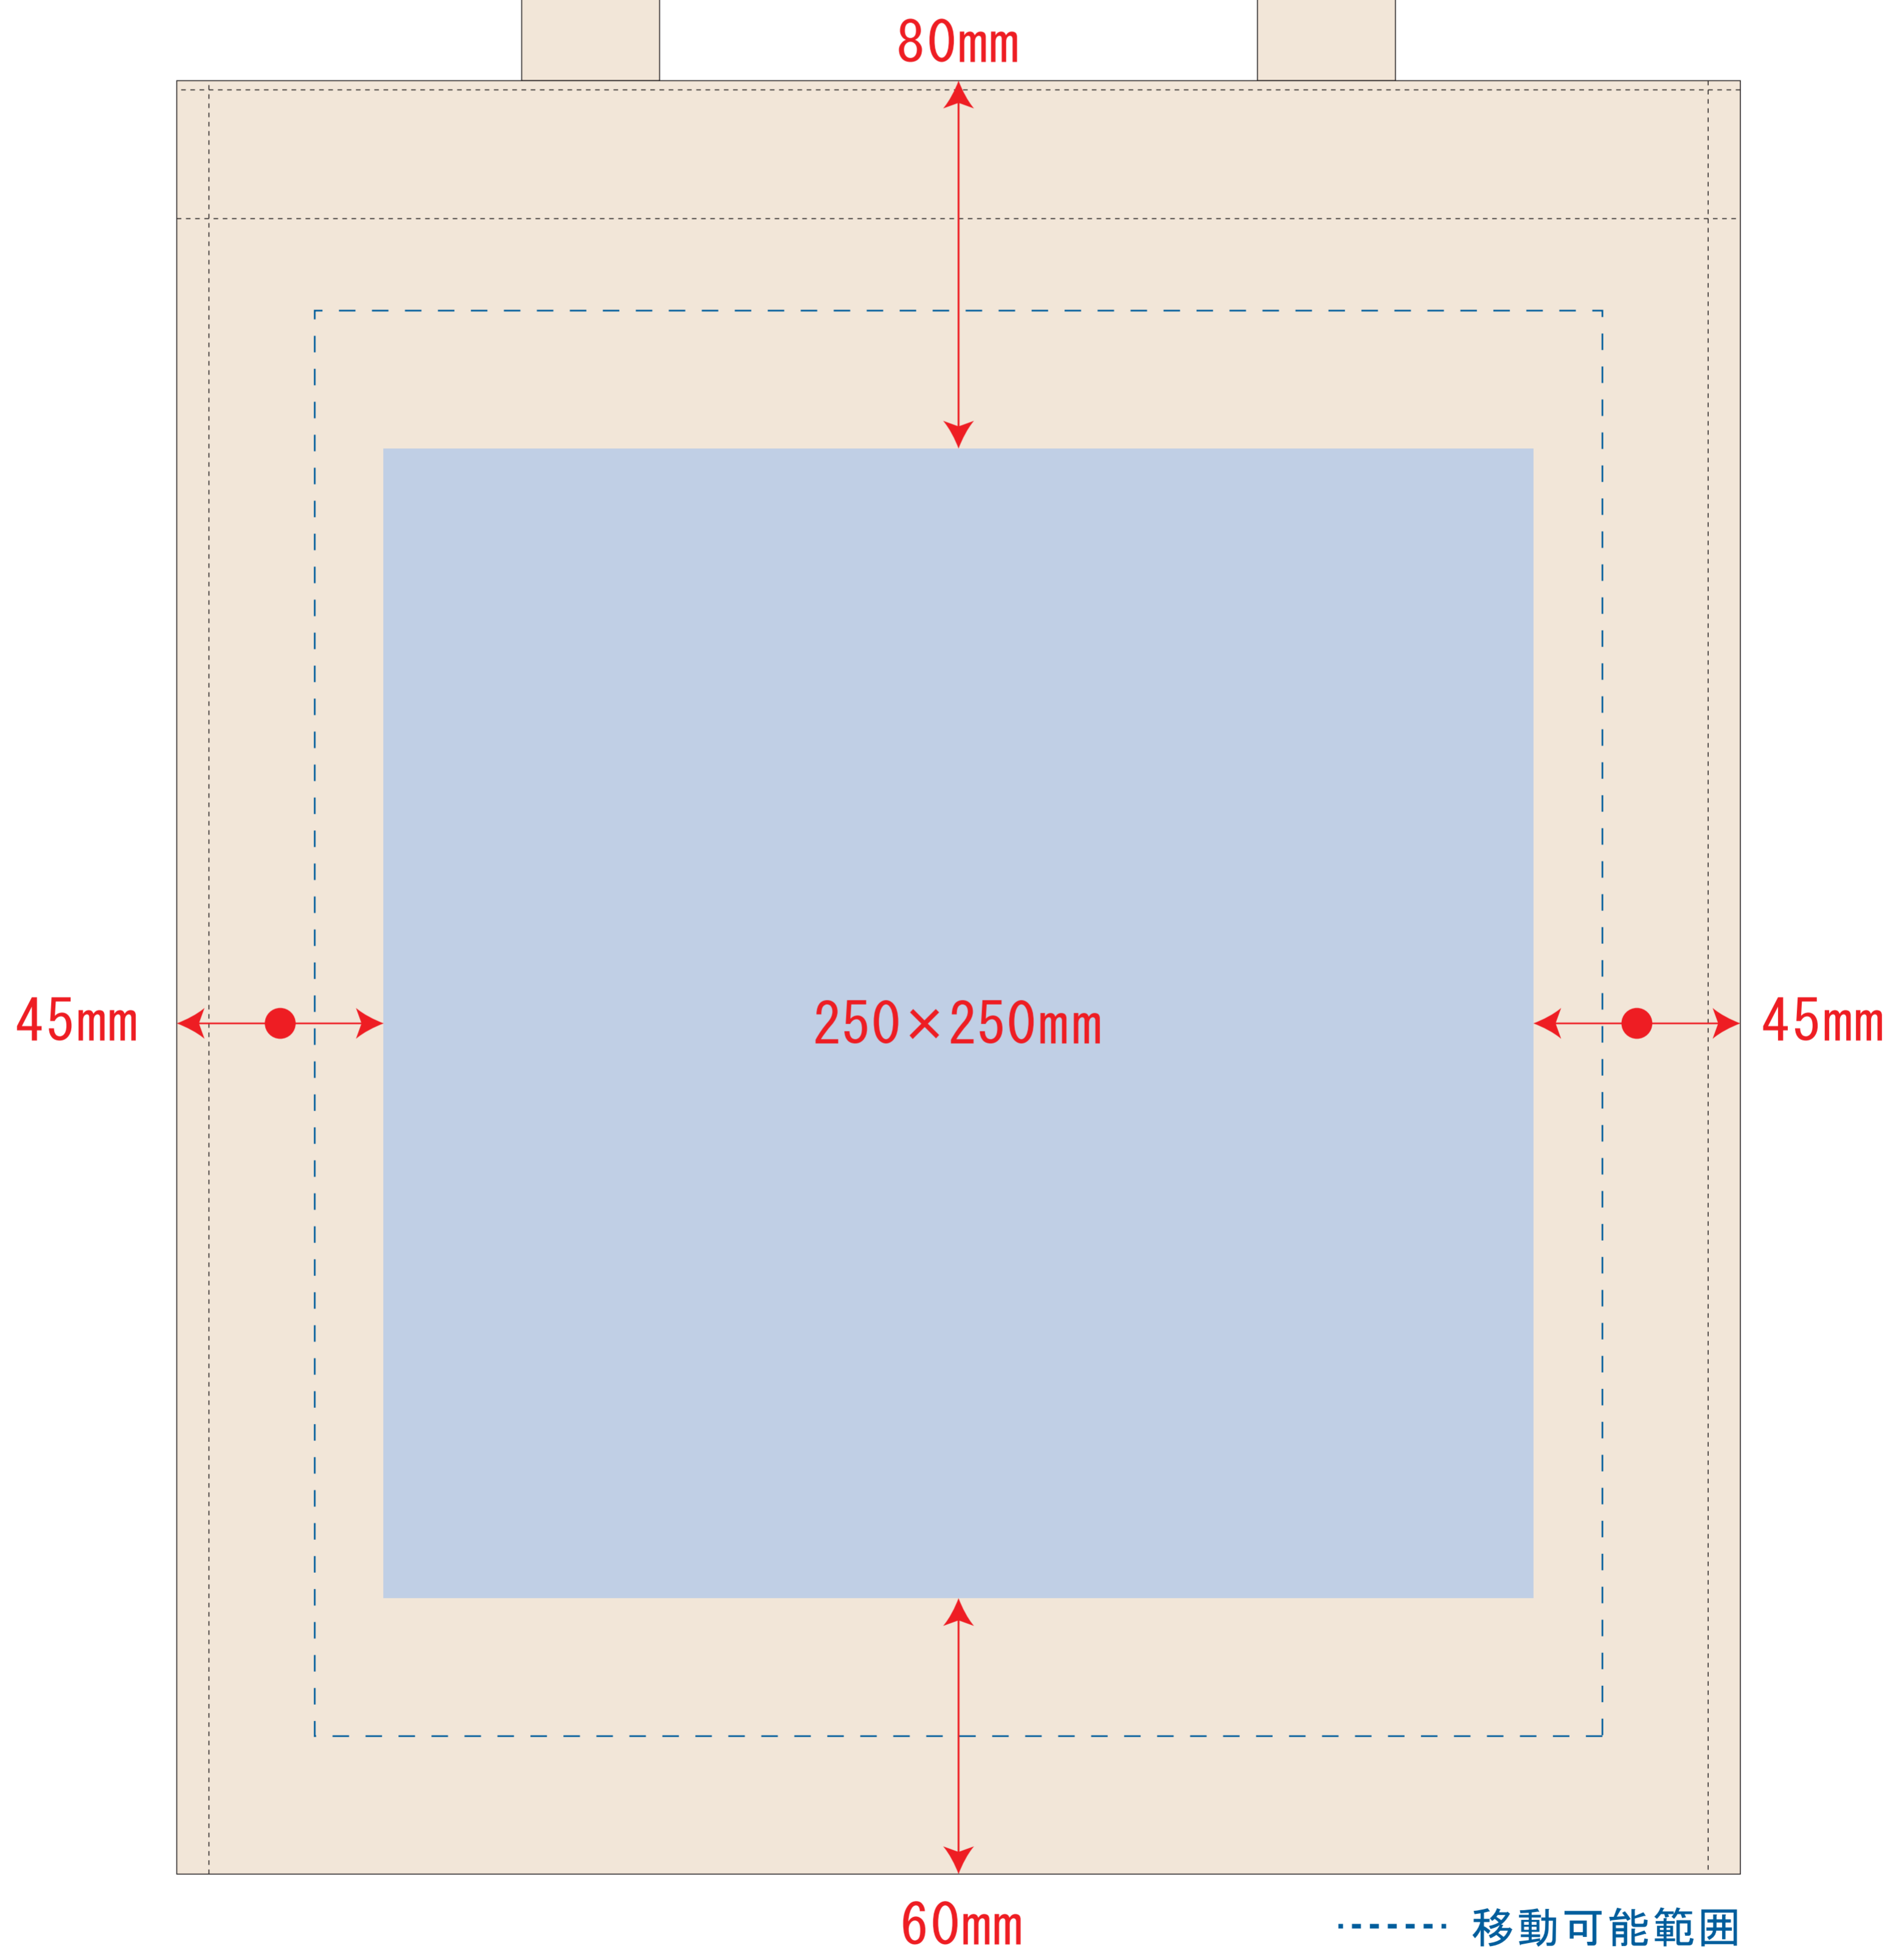

キャンバスボックススクエアトート

- クライアント：
- 営業担当：
- 制作担当：
- 受注番号：
- 納期：2020年00月00日
- ロット：
- デザインサイズ：W000mm
- 刷り色：1C
- 刷り位置：図参照
版下原寸サイズ

シルク用

- 制作上の注意点
- デザインサイズレイアウトの状態での寸法をご記入下さい。
 - 刷り色:PANTONEまたはDICのチップでご指定下さい。
※黒・白・金・銀はチップでのご指定はできません。
※刷り色が白の場合、黒でレイアウトし、指示事項/刷り色の部分に「白」とご記入下さい。
 - 刷り位置:寸法線はレイアウト位置に合わせて調整して下さい。
 - プリントは点線部分、網掛けの刷り範囲  以内をお願い致します。
(ベースの材質、又はデザインによりベタ面が多い場合、線が細かい場合等、調整が必要な場合がございます。)
 - 細かい文字などは素材の関係上かすれたり、つぶれてしまう場合がございます。
 - ベース素材のカラーにより、印刷色の仕上りが若干変わる場合がございます。
- ※画像データをご使用の際の注意点
- 原寸600dpiのモノクロ2階調の画像データをレイアウトして下さい。
 - 画像データは別途添付して下さい。(pdfデータにリンクしたもの)

デザインスペース：W280×H310 (mm)
■シルク印刷 最大範囲：W250×H250 (mm)