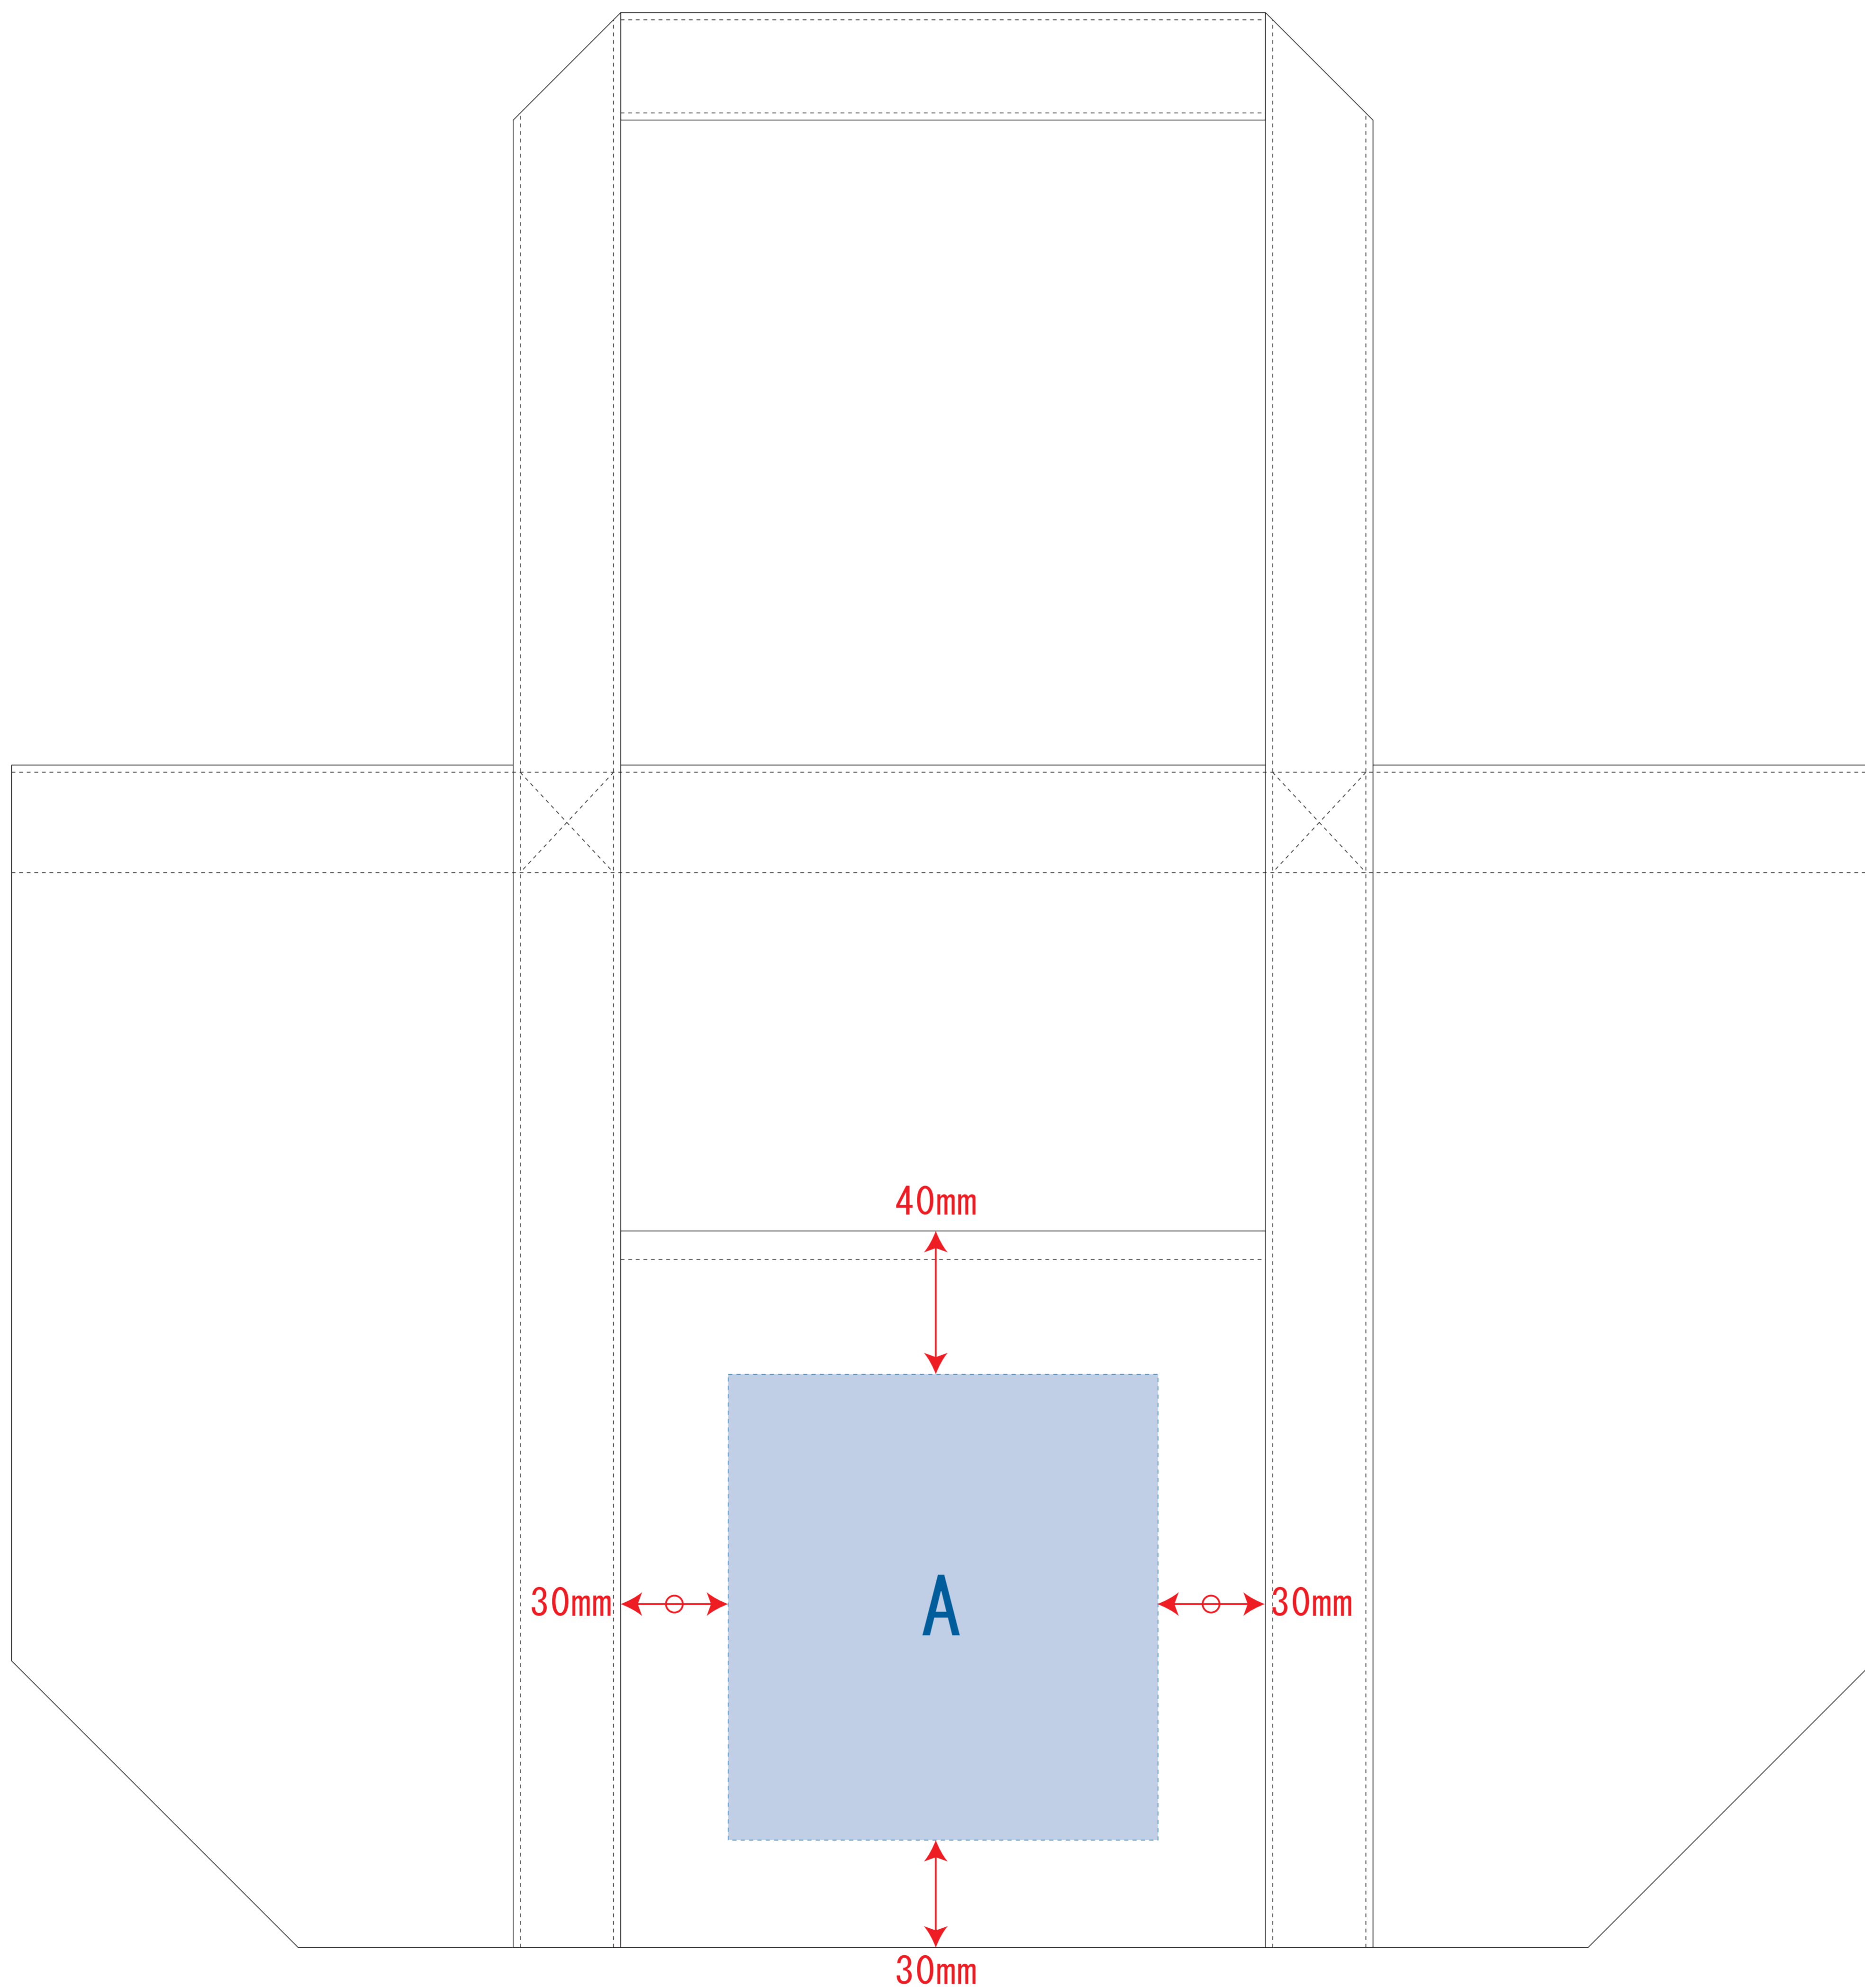

キャンバスビッグトート 仕切りポケット付

- クライアント：
 - 営業担当：
 - 制作担当：
 - 受注番号：
 - 納期：2020年00月00日
 - ロット：
 - デザインサイズ：
 - 刷り色：1C
 - 刷り位置：☒参照
- 版下原寸サイズ

制作上の注意点

- デザインサイズ:レイアウトの状態での寸法をご記入下さい。
- 刷り色:PANTONEまたはDICのチップでご指定下さい。
 - ※黒・白・金・銀はチップでのご指定はできません。
 - ※刷り色が白の場合、黒でレイアウトし、指示事項/刷り色の部分に「白」とご記入下さい。
- 刷り位置:寸法線はレイアウト位置に合わせて調整して下さい。
- プリントは点線部分、網掛けの刷り範囲  以内をお願い致します。(ベースの材質、又はデザインによりベタ面が多い場合、線が細かい場合等、調整が必要な場合がございます。)
- 細かい文字などは素材の関係上かすれたり、つぶれてしまう場合がございます。
- ベース素材のカラーにより、印刷色の仕上りが若干変わる場合がございます。

※画像データをご使用の際の注意点

- 原寸600dpiのモノクロ2階調の画像データをレイアウトして下さい。
- 画像データは別途添付して下さい。(pdfデータにリンクしたもの)

表面

※ナチュラルのみエコマーク有り (内側)

デザインスペース：A/W120×H130 (mm)

■シルク印刷 最大範囲：A/W120×H130 (mm)

■熱転写印刷 最大範囲：A/W120×H130 (mm)

■インクジェット印刷 最大範囲：A/W120×H130 (mm)