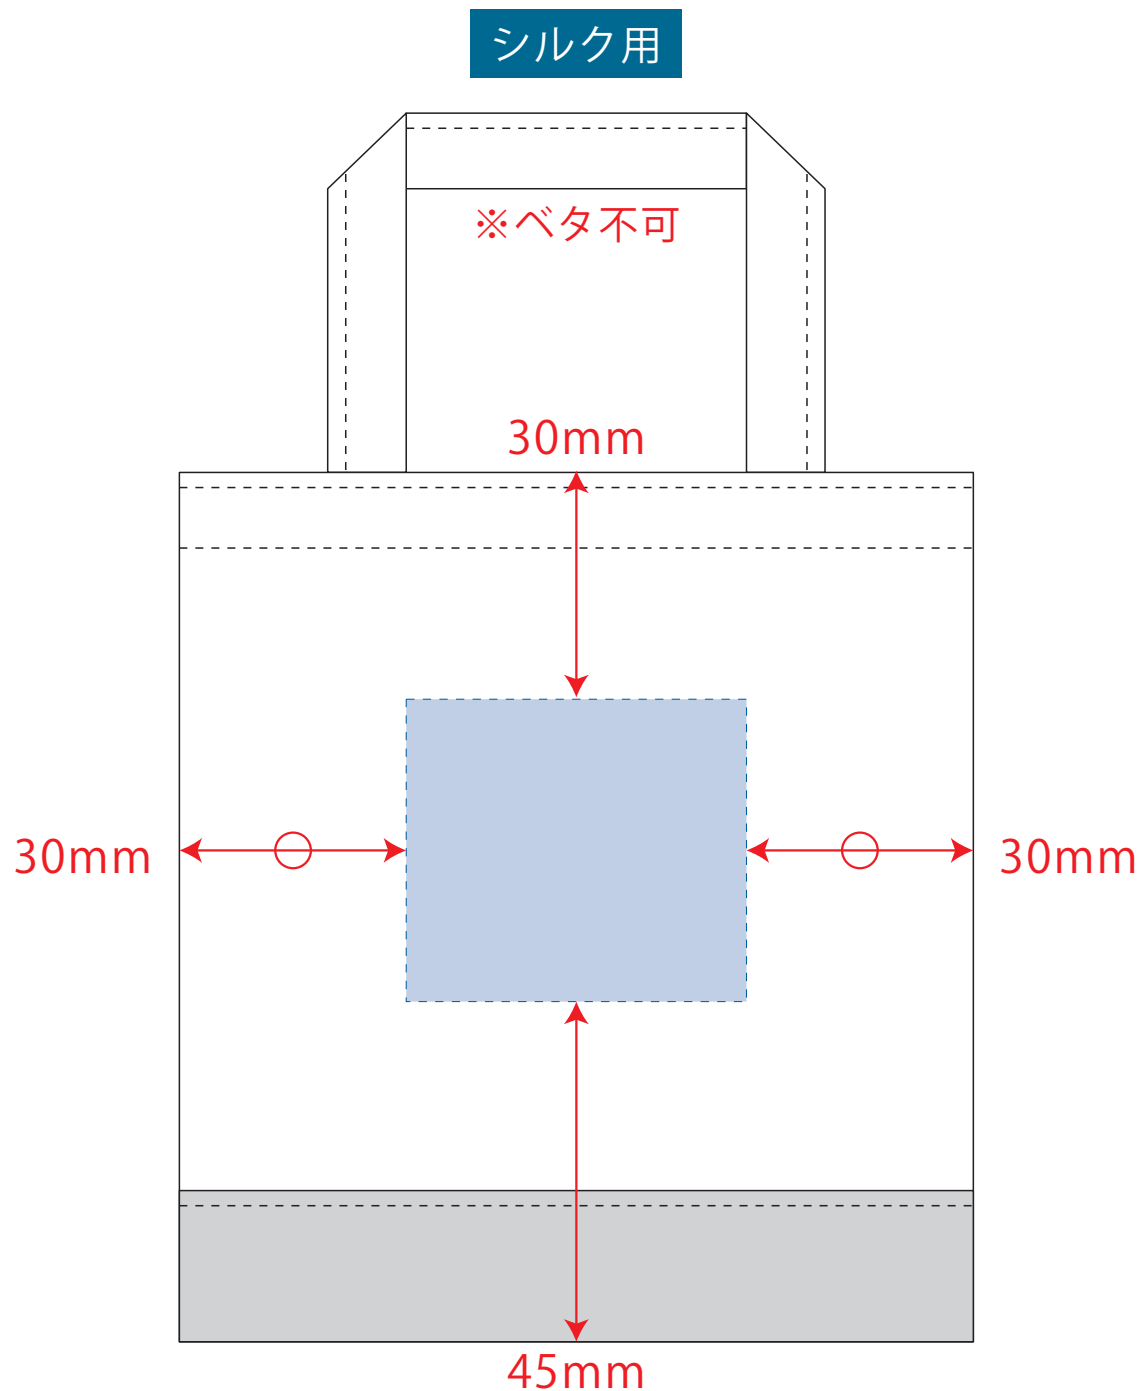

キャンバススクエアトート カラーボトム(XXS)

- クライアント：
- 営業担当：
- 制作担当：
- 受注番号：
- 納期：2020年00月00日
- ロット：
- デザインサイズ：
- 刷り色：1C
- 刷り位置：☒参照
版下原寸サイズ

制作上の注意点

- デザインサイズ:レイアウトの状態での寸法をご記入下さい。
- 刷り色:PANTONEまたはDICのチップでご指定下さい。
 - ※黒・白・金・銀はチップでのご指定はできません。
 - ※刷り色が白の場合、黒でレイアウトし、指示事項/刷り色の部分に「白」とご記入下さい。
- 刷り位置:寸法線はレイアウト位置に合わせて調整して下さい。
- プリントは点線部分、網掛けの刷り範囲  以内をお願い致します。
(ベースの材質、又はデザインによりベタ面が多い場合、線が細かい場合等、調整が必要な場合がございます。)
- 細かい文字などは素材の関係上かすれたり、つぶれてしまう場合がございます。
- ベース素材のカラーにより、印刷色の仕上りが若干変わる場合がございます。

※画像データをご使用の際の注意点

- 原寸600dpiのモノクロ2階調の画像データをレイアウトして下さい。
- 画像データは別途添付して下さい。(pdfデータにリンクしたもの)

デザインスペース：W45×H40 (mm)

■シルク印刷 最大範囲：W45×H40 (mm)