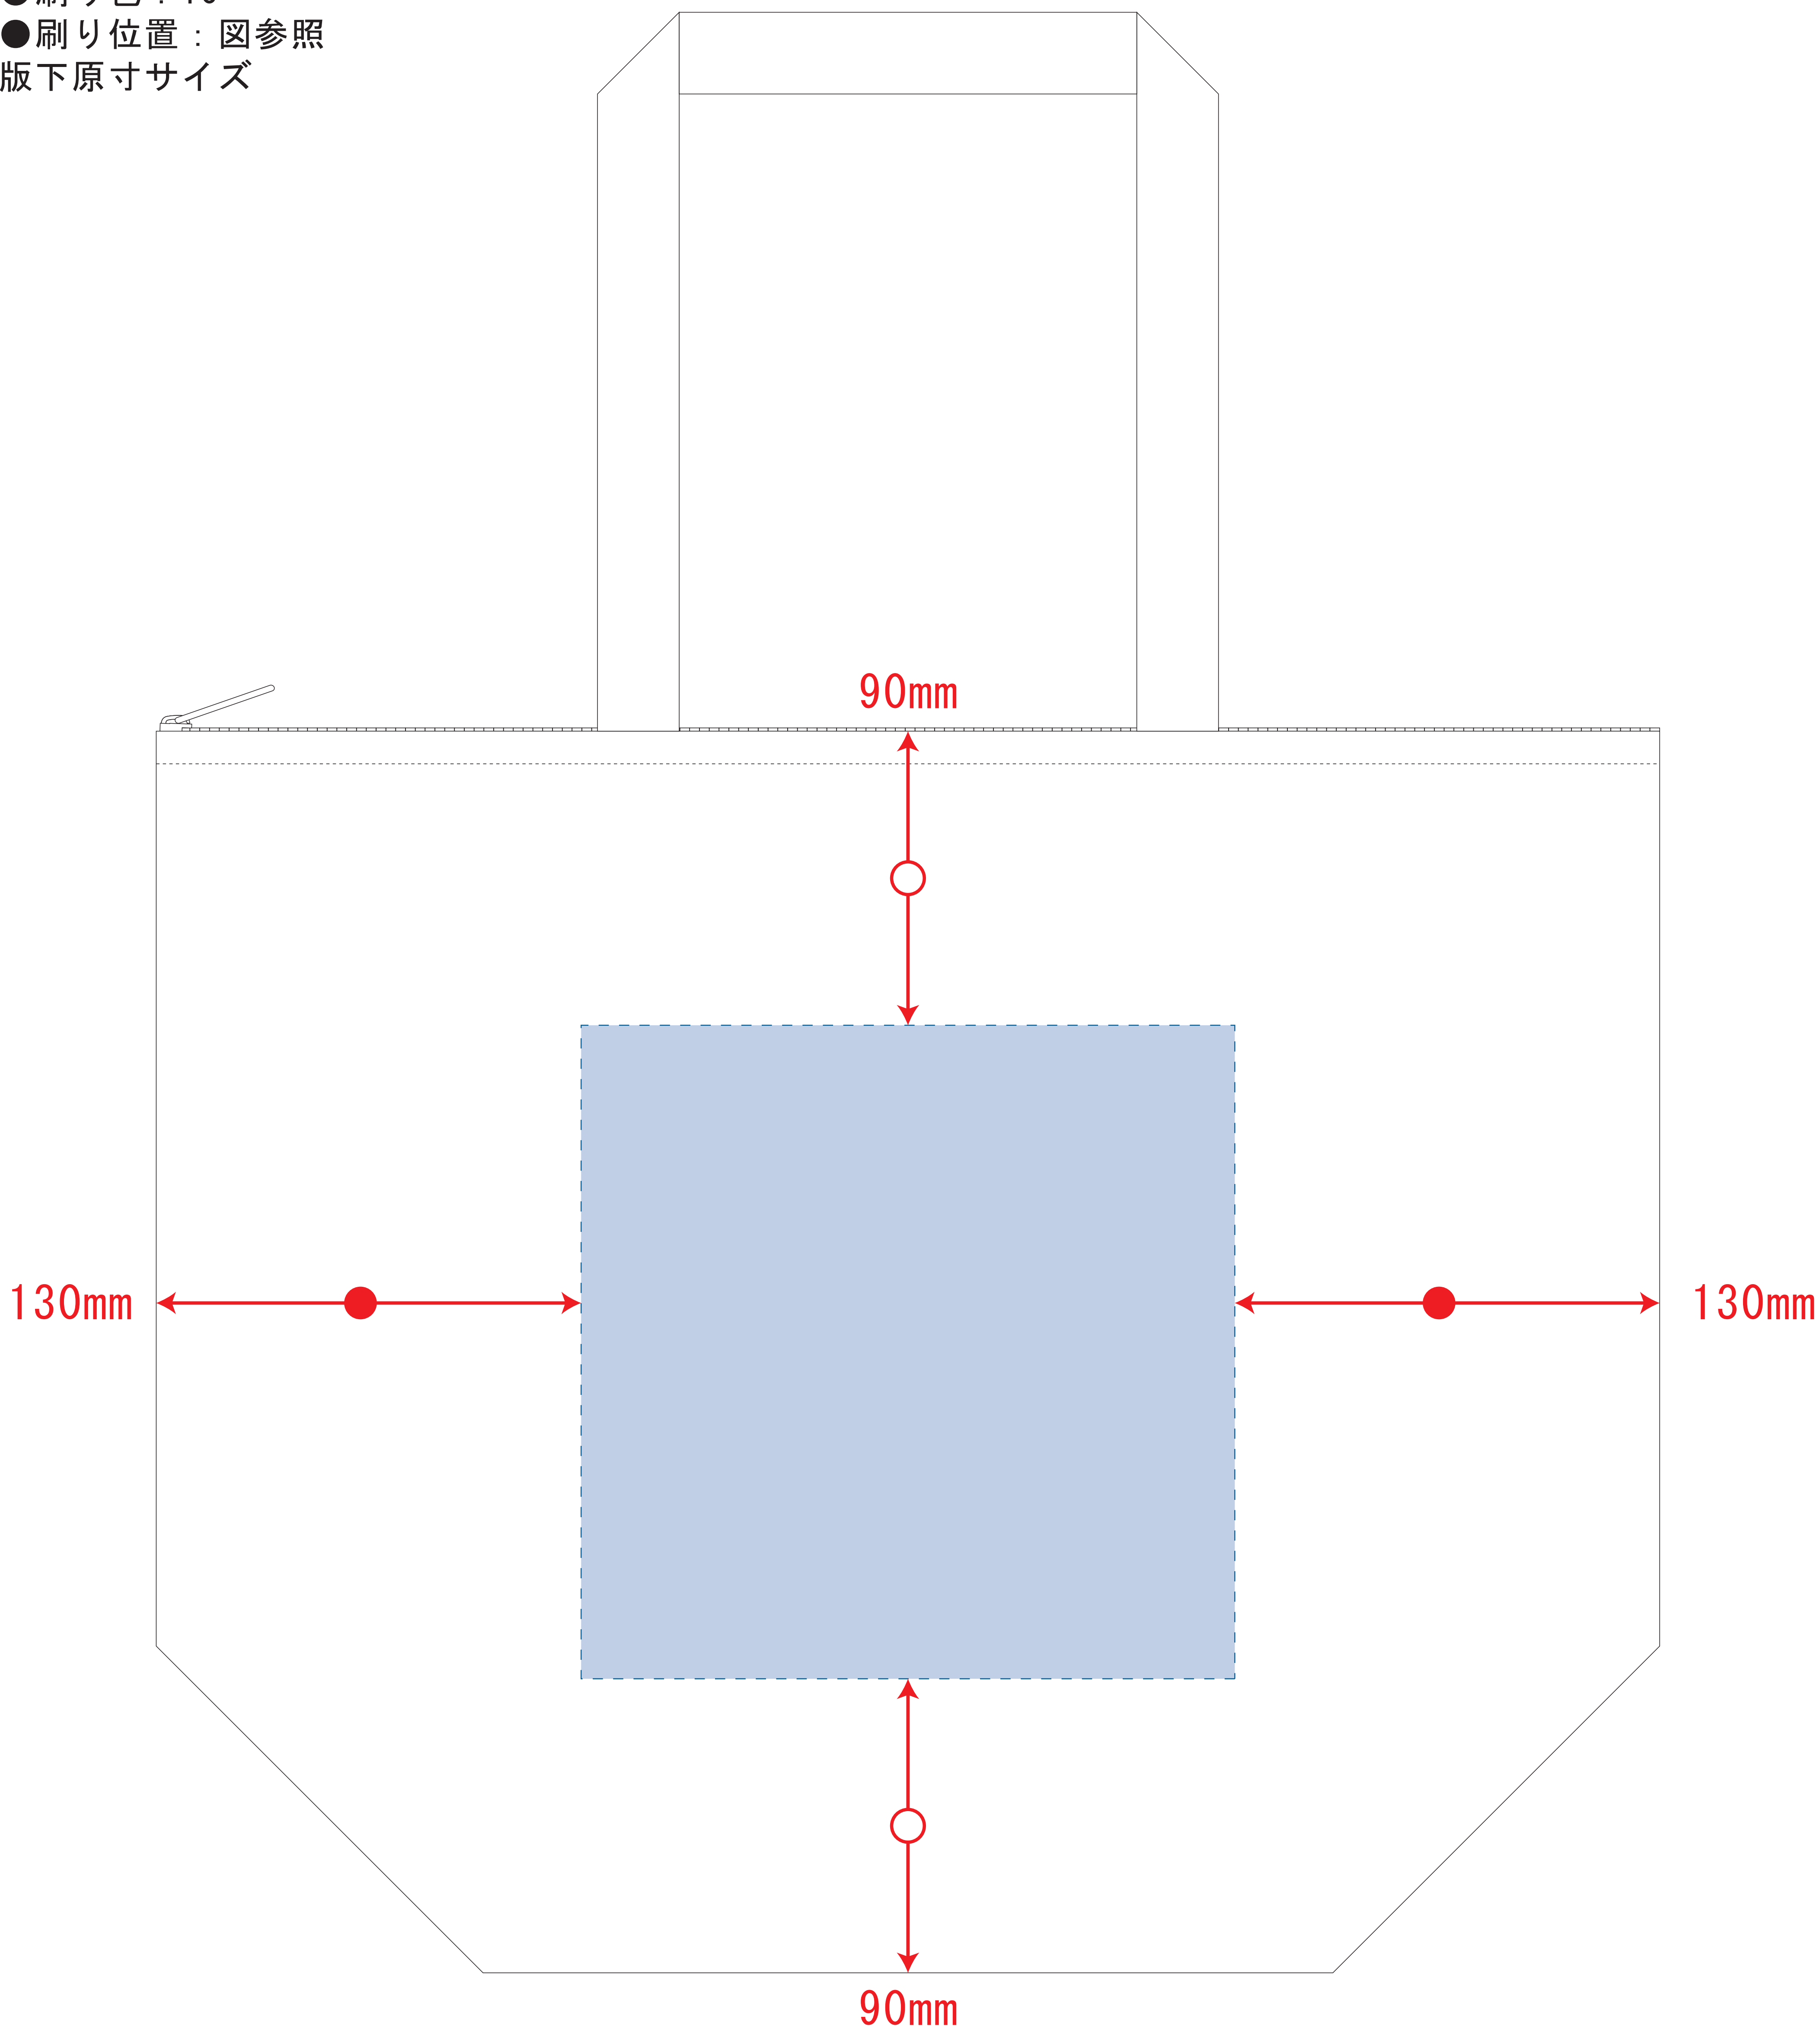

保冷ベーシックトート (L)

- クライアント:
 - 営業担当:
 - 制作担当:
 - 受注番号:
 - 納期: 2020年00月00日
 - ロット:
 - デザインサイズ: W000mm
 - 刷り色: 1C
 - 刷り位置: 図参照
- 版下原寸サイズ

シルク用

※ベタ印刷不可

デザインスペース: W200×H200 (mm)

■シルク印刷 最大範囲: W200×H200 (mm)