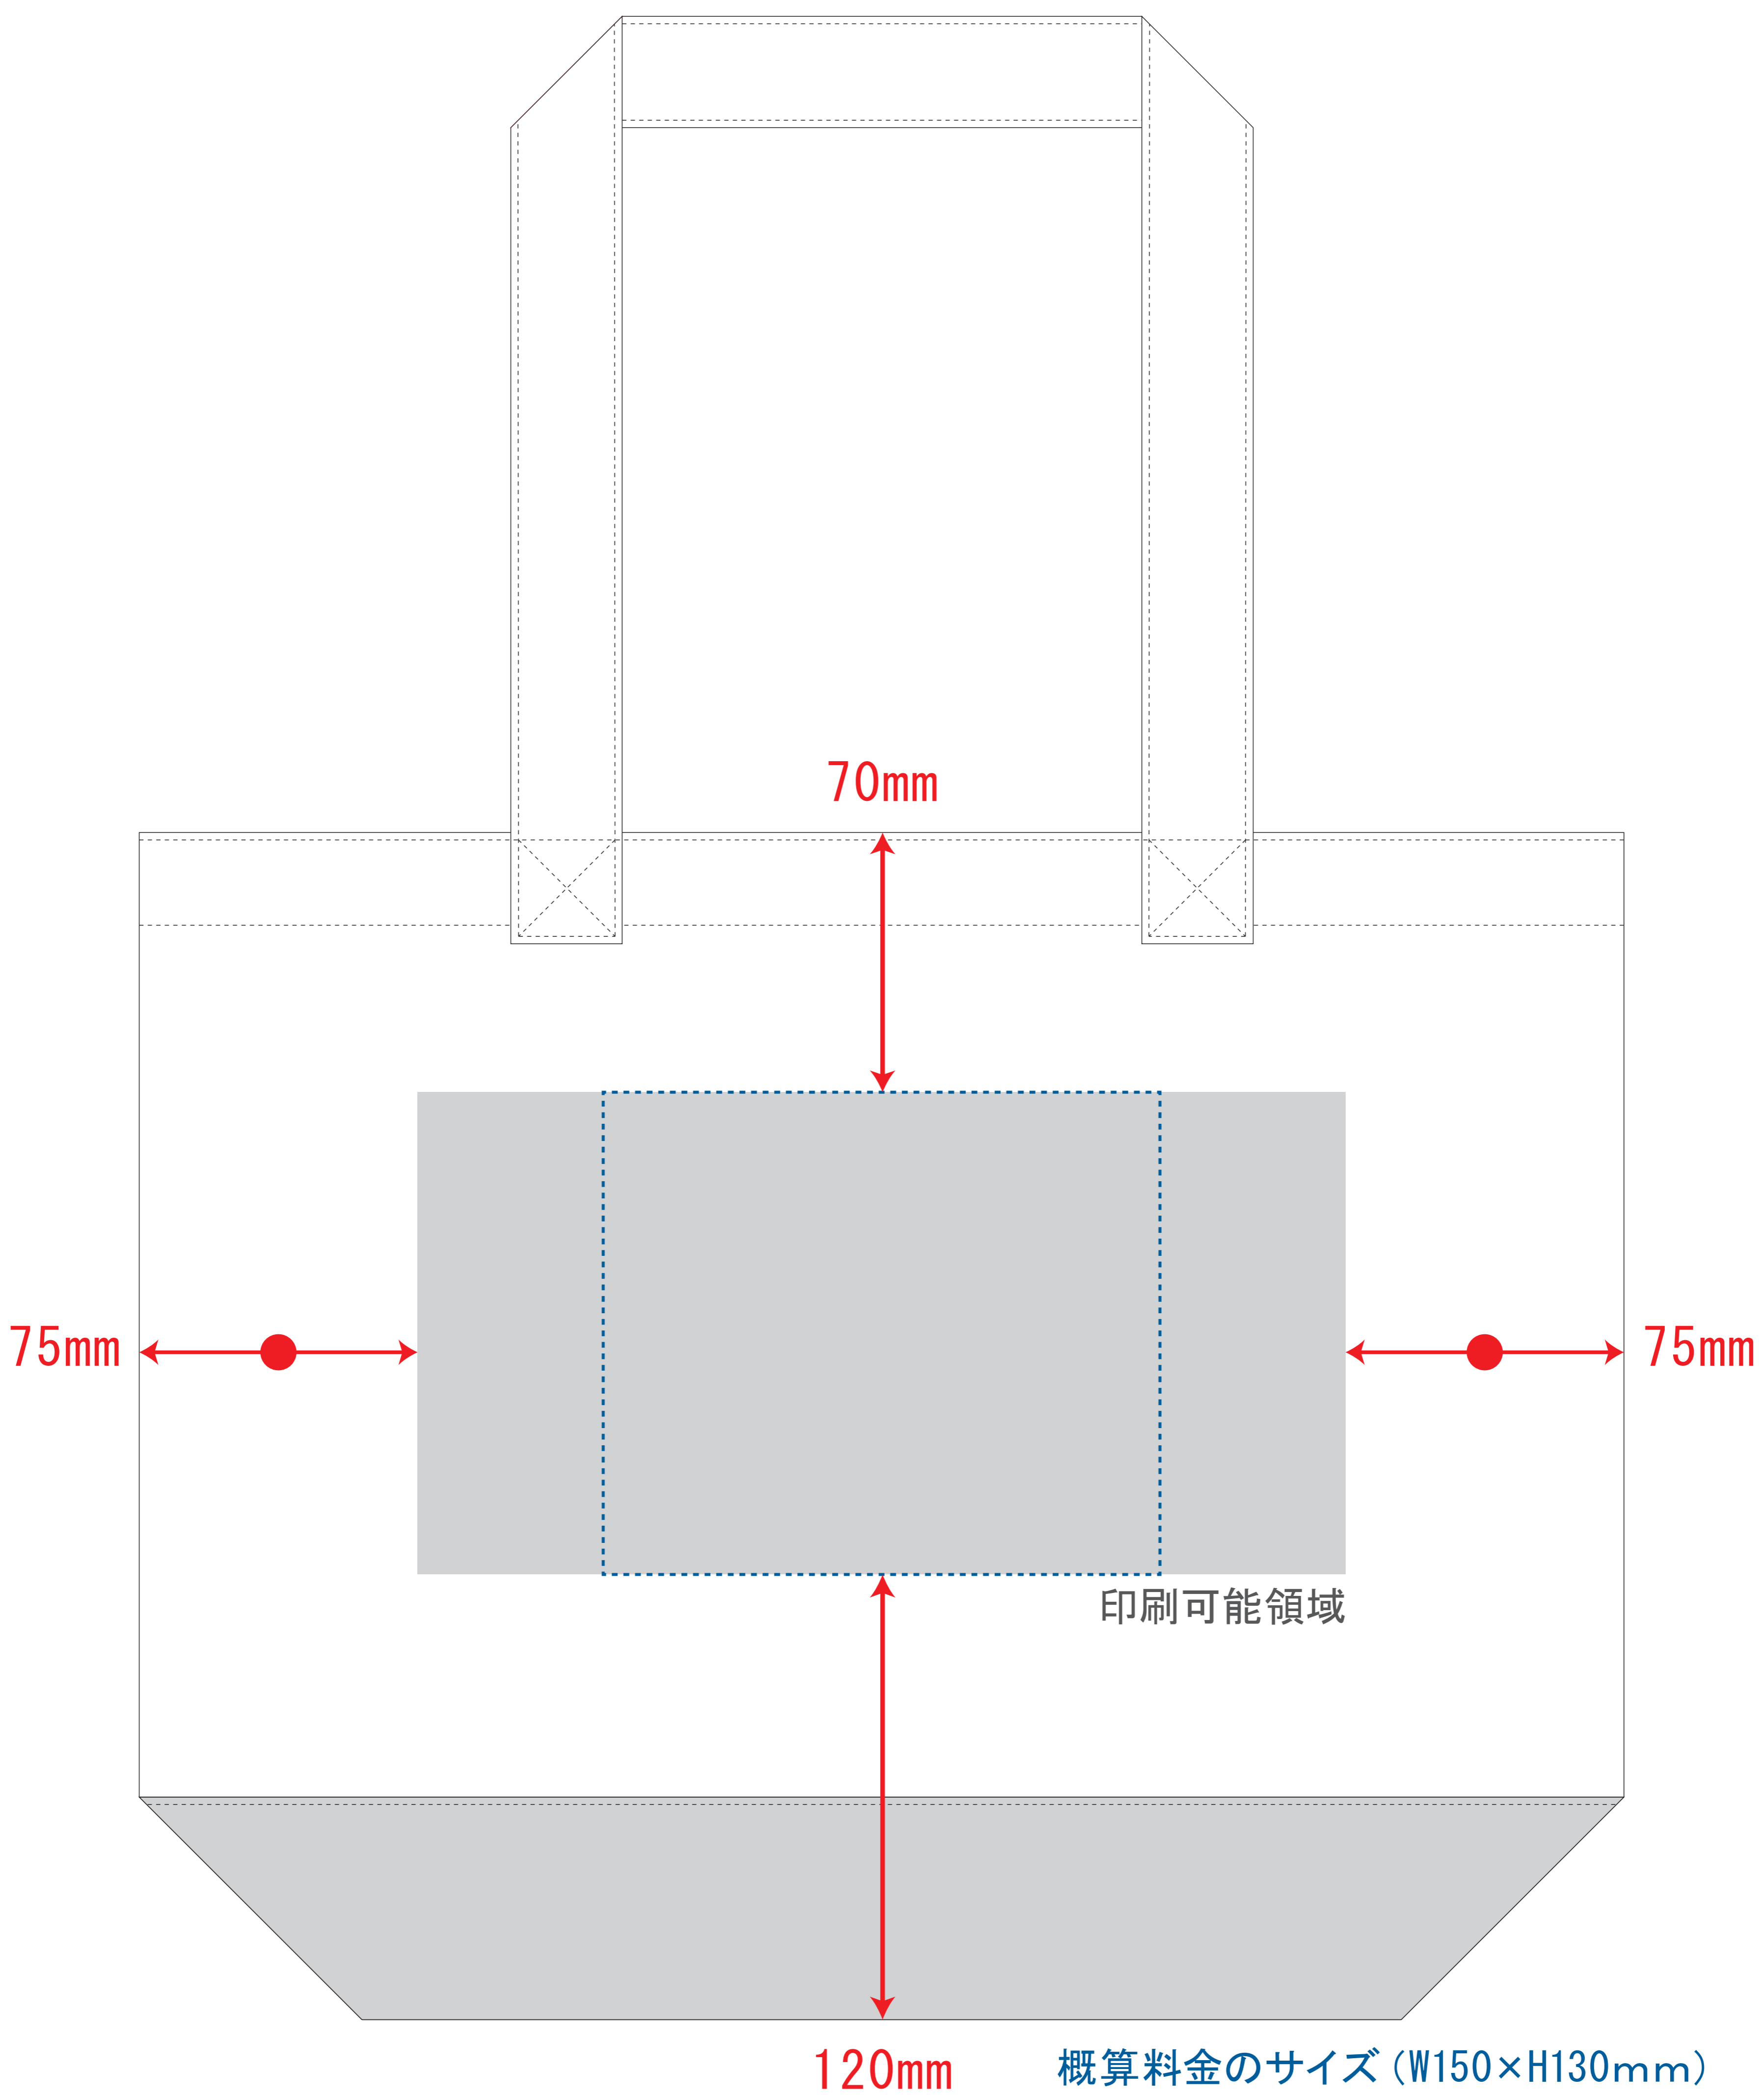

キャンバスカラーボトムアウトハンドルトート (M)

- クライアント：
 - 営業担当：
 - 制作担当：
 - 受注番号：
 - 納期：2019年00月00日
 - ロット：
 - デザインサイズ：W000mm
 - 刷り色：1C
 - 刷り位置：図参照
- 版下原寸サイズ

- 制作上の注意点
- デザインサイズレイアウトの状態での寸法をご記入下さい。
 - 刷り色PANTONEまたはDICのチップをご指定下さい。
 - ※黒・白・金・銀はチップのご指定はできません。
 - ※刷り色が白の場合、黒でレイアウトし、指示事項/刷り色の部分に「白」とご記入下さい。
 - 刷り位置寸法はレイアウト位置に合わせて調整して下さい。
 - プリントは点線部分、網掛けの刷り範囲  以内をお願い致します。
(ベースの材質、又はデザインによりベタ面が多い場合、線が細かい場合等、調整が必要な場合がございます。)
 - 細かい文字などは素材の関係上かすれたり、つぶれてしまう場合がございます。
 - ベース素材のカラーにより、印刷色の仕上がり若干変わる場合がございます。
- ※画像データをご使用の際の注意点
- 原寸600dpiのモノクrom2階調の画像データをレイアウトして下さい。
 - 画像データは別途添付して下さい。(pdfデータにリンクしたもの)

デザインスペース：W250×H130 (mm)
■熱転写印刷 最大範囲：W250×H130 (mm)