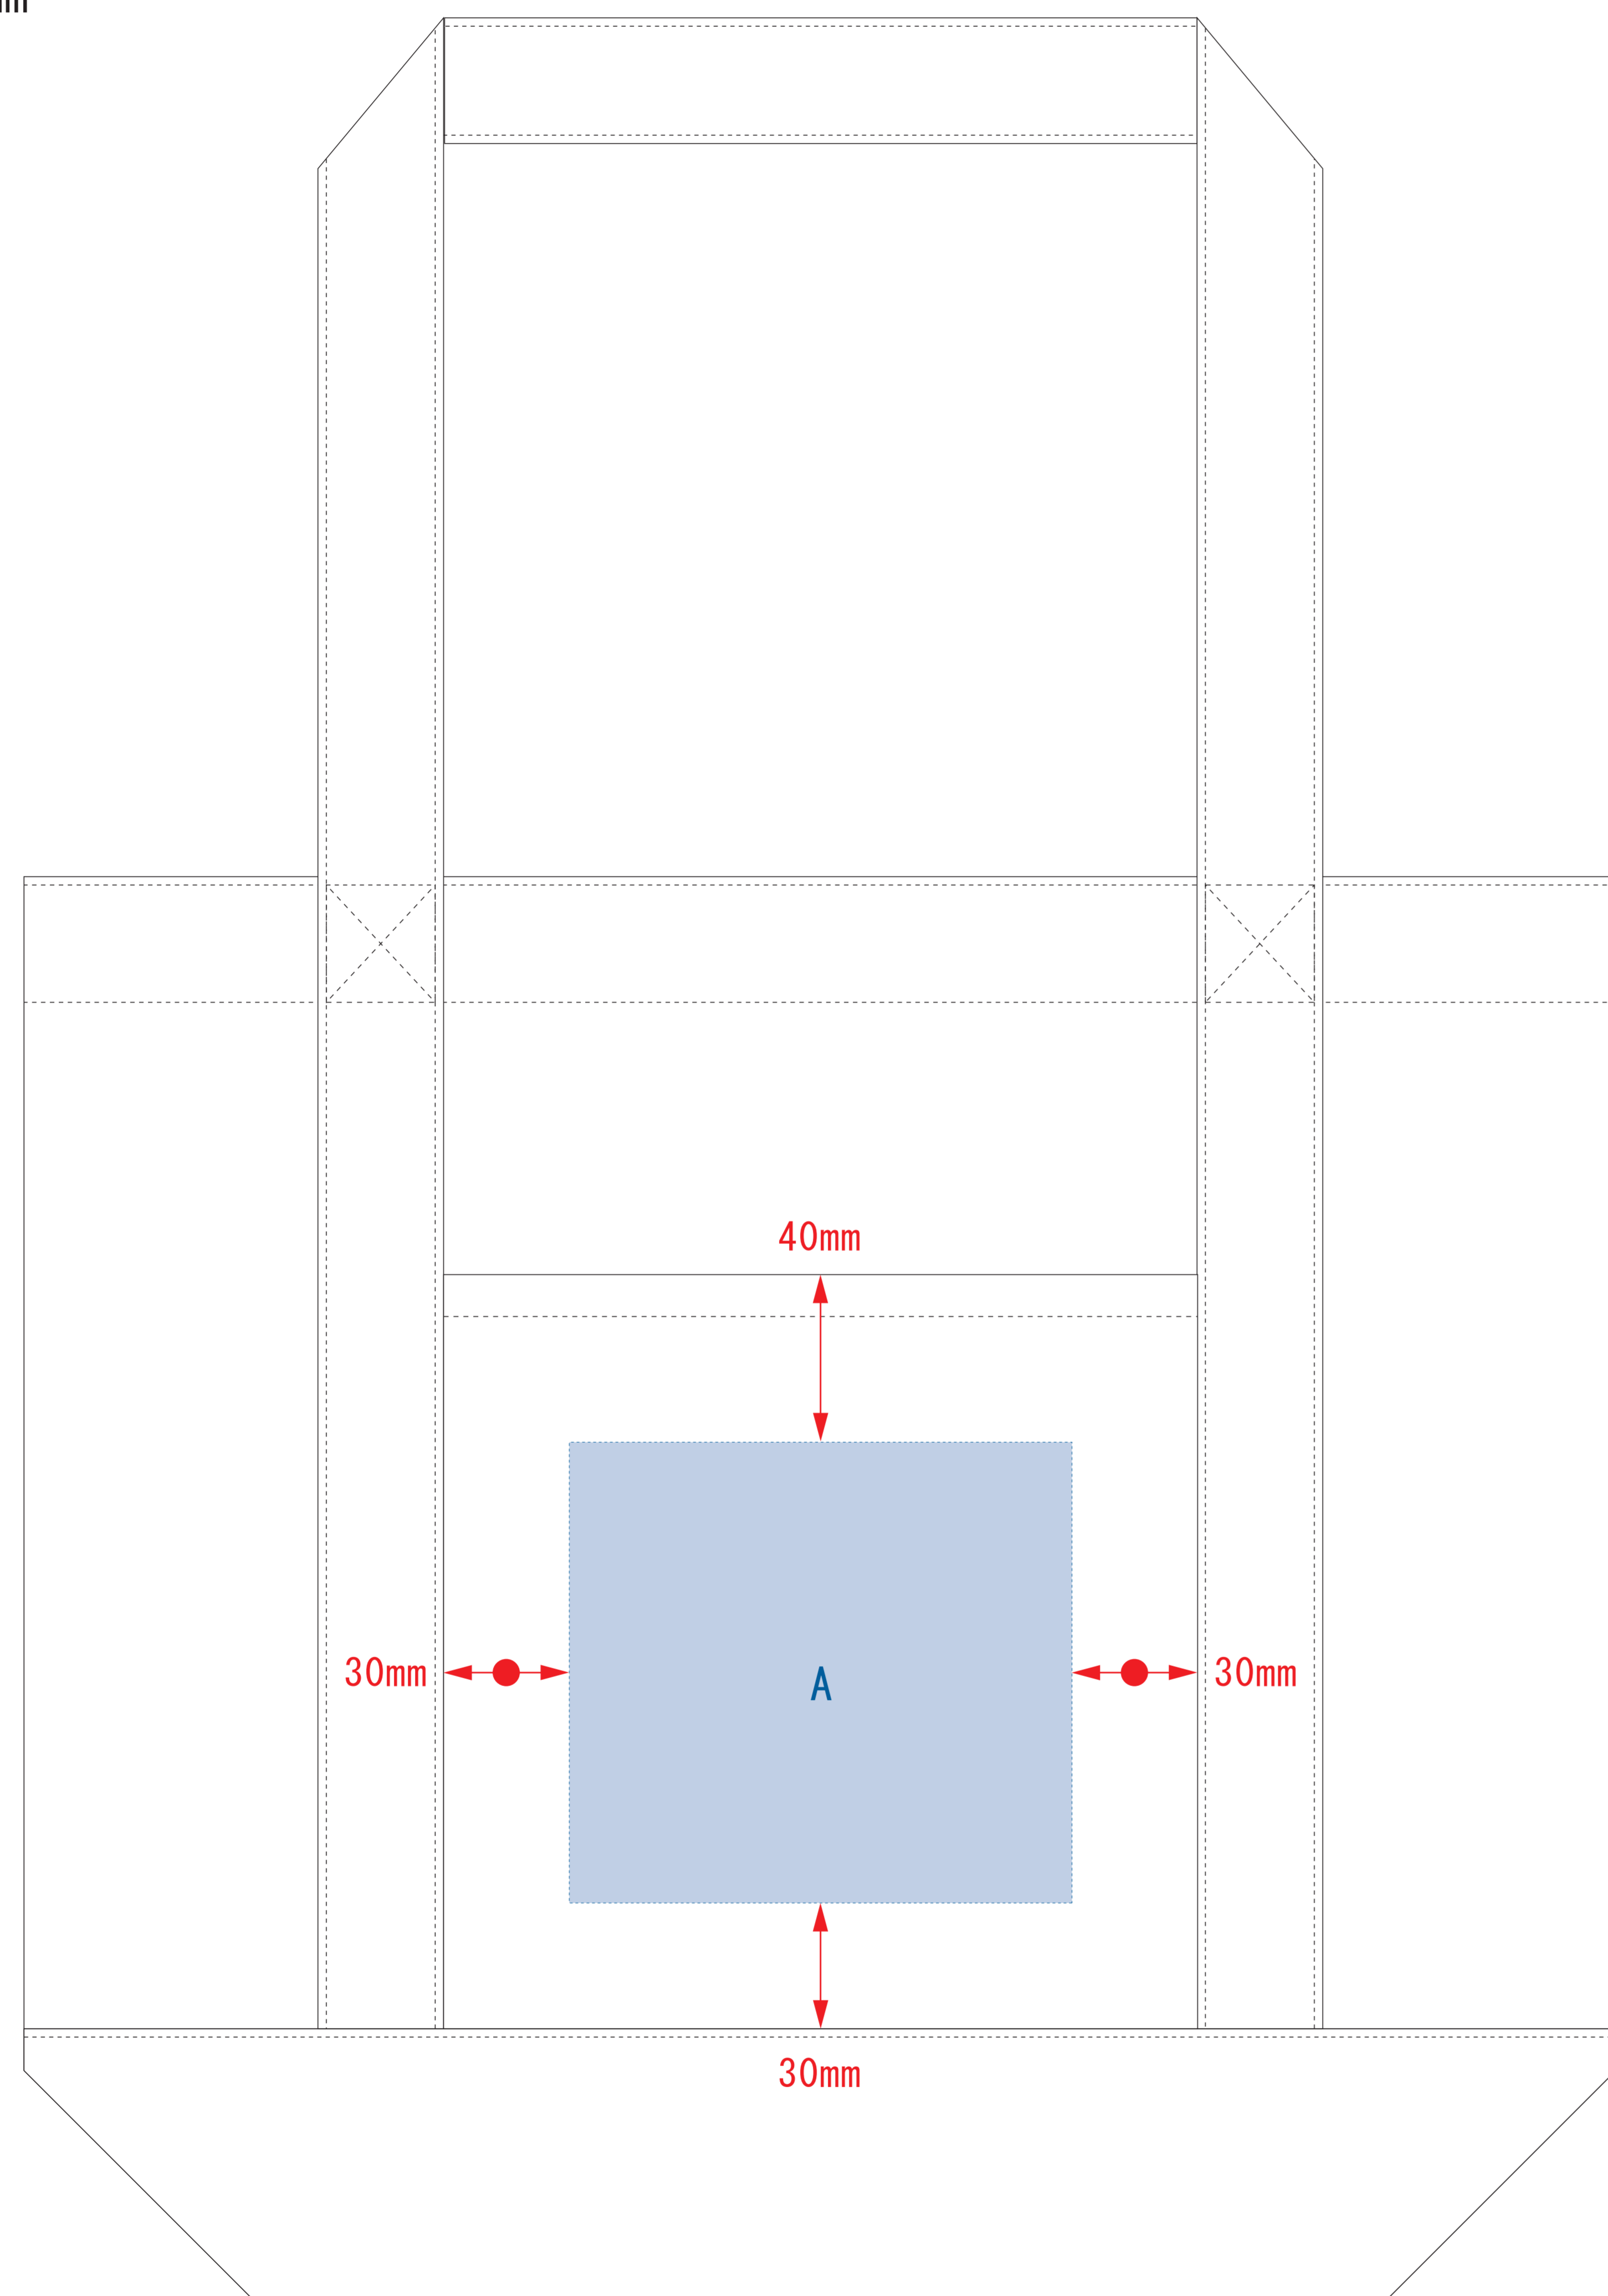

キャンバスライントート(M)

- クライアント:
 - 営業担当:
 - 制作担当:
 - 受注番号:
 - 納期: 2019年00月00日
 - ロット:
 - デザインサイズ: W00mm
 - 刷り色: 1C
 - 刷り位置: 図参照
- 版下原寸サイズ

表面

裏面

制作上の注意
 ●デザインはA4サイズ以内の範囲でのご入力下さい。
 ●刷り色PANTONEまたはCMYKのチップでご指定下さい。
 ※黒・白・金・銀はチップのご指定はできません。
 ※刷り色の場合は、裏でレイアウトし、
 取手裏面/刷り色の部分に「白」をご記入下さい。
 ●刷り位置: 法線はレイアウト位置に合わせて調整して下さい。
 ●プリントは粘着部分、糊付けの刷り範囲 3mm 以内にお願致します。
 (ペースの材質、又はデザインにより片面が多い場合、糊の粘りが場合があります。
 調整が必要な場合がございます。)
 ●細かい文字などは素材の織物上かすれたり、つぶれてしまう場合がございます。
 ●ペーパークラフトの加工により、印刷位置の上下が若干変わる場合がございます。
 ※画像データをご使用の際は注意
 ●解像度600dpiのモノクロ画像の画像データをレイアウトして下さい。
 ●画像データは別途添付して下さい。(pdfデータにリンクしたものを)

※ナチュラルのみエコマーク有り(内側)

デザインスペース: A/W120×H110(mm) B/W120×H165(mm)

■シルク印刷 最大範囲: A/W120×H110(mm) B/W120×H165(mm)

■熱転写印刷 最大範囲: A/W120×H110(mm) B/W120×H165(mm)