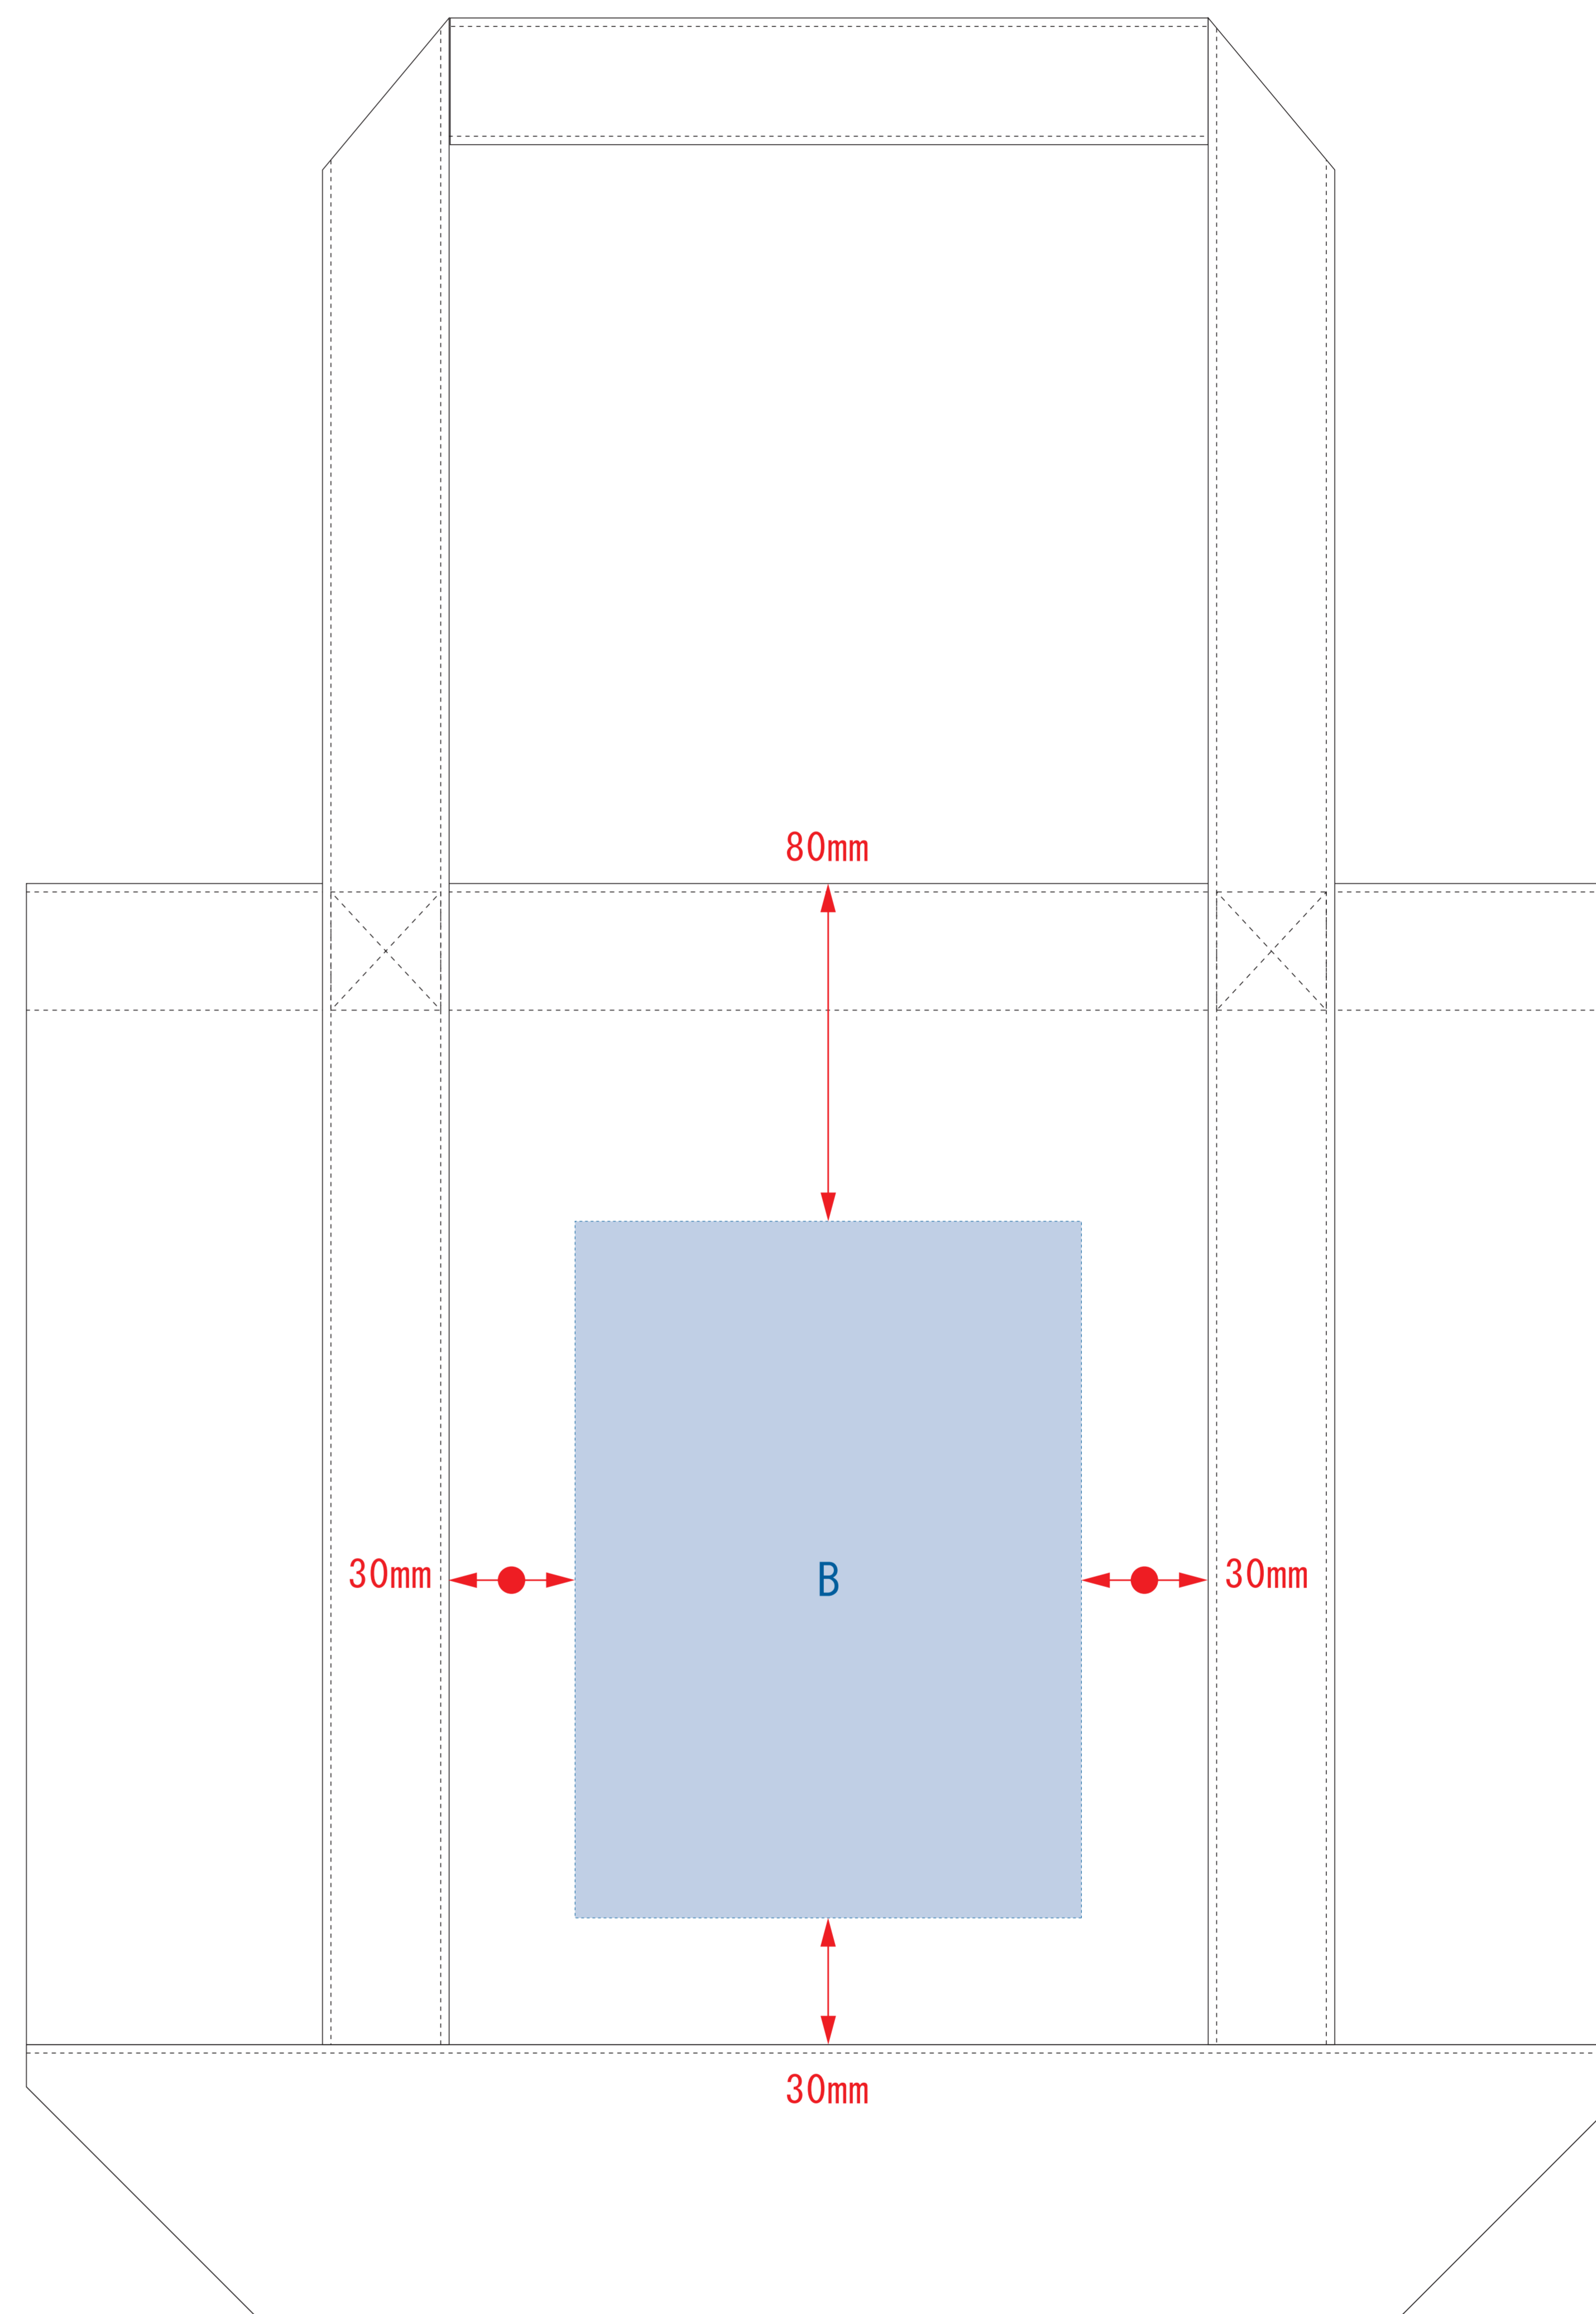

キャンバスライントート(M)

- クライアント:
 - 営業担当:
 - 制作担当:
 - 受注番号:
 - 納期: 2019年00月00日
 - ロット:
 - デザインサイズ: W00mm
 - 刷り色: 1C
 - 刷り位置: 図参照
- 版下原寸サイズ

表面

裏面

制作上の注意
 ●デザインはA4サイズ以内の範囲でのご入力下さい。
 ●刷り色PANTONEまたはCMYKのチップでご指定下さい。
 ※黒・白・金・銀はチップのご指定はできません。
 ※刷り色の場合は、裏でレイアウトし、
 取手裏面/刷り色の部分に「白」をご記入下さい。
 ●刷り位置: 法線はレイアウト位置に合わせて調整して下さい。
 ●プリントは粘着部分、糊付けの刷り範囲 3mm 以内にお願致します。
 (ペースの材質、又はデザインにより片面が多い場合、糊の粘りが場合があります。
 調整が必要な場合がございます。)
 ●細かい文字などは素材の織物上かすれたり、つぶれてしまう場合がございます。
 ●ペーパークラフトの加工により、印刷位置の上下が若干変わる場合がございます。
 ※画像データをご使用の際は注意
 ●解像度600dpiのモノクロ画像の画像データをレイアウトして下さい。
 ●画像データは別途添付して下さい。(pdfデータにリンクしたものを)

※ナチュラルのみエコマーク有り(内側)

デザインスペース: A/W120×H110(mm) B/W120×H165(mm)

■シルク印刷 最大範囲: A/W120×H110(mm) B/W120×H165(mm)

■熱転写印刷 最大範囲: A/W120×H110(mm) B/W120×H165(mm)